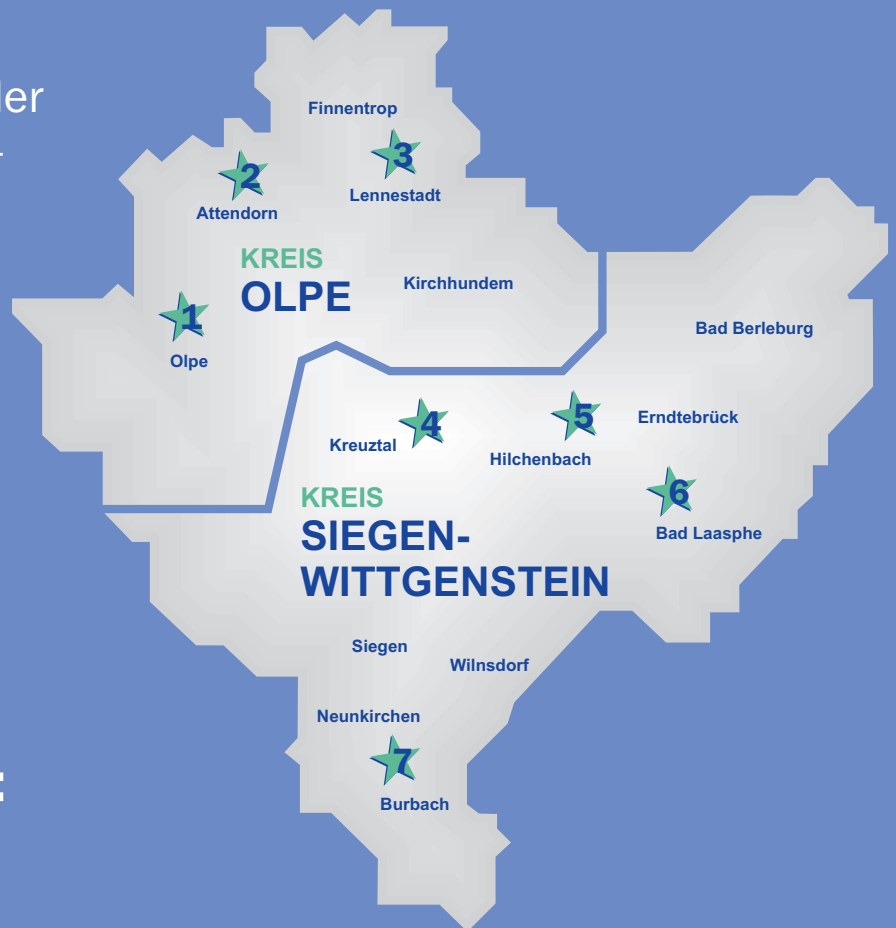

Kostenloses Bahn & Bike in Olpe und Siegen-Wittgenstein!

Ob eine Fahrradtour zum Beispiel zur **Ginsburg** am Giller oder als einfache Reisekette-Ergänzung zur Arbeit - die Möglichkeiten sind mit der **kostenlosen Fahrradbeförderung** in Zügen innerhalb von Westfalen-Süd sehr vielfältig!

Die **ZWSINFOLINE** sucht Ihnen gerne eine passende Verbindung heraus.

Beliebte Ausflugsziele:

- 1 **Biggensee**, Olpe-Sondern
- 2 **Atta-Höhle**, Attendorn
- 3 **Sauerland-Pyramiden**, Lennestadt-Meggen
- 4 **Kindelsberg**, Kreuztal-Kredenbach
- 5 **Ginsburg**, Hilchenbach-Lützel
- 6 **Lahntal**, Bad Laasphe
- 7 **Hellertal**, Burbach

Weitere Ausflugsziele finden Sie in unseren kostenlosen Bahn & Bike Reiseführern.

Ihre Bus & Bahn Infostellen

WEB www.zws-online.de
 MOBIL www.m.zws-online.de

Die Nahverkehrs Auskunft

ZWS INFOLINE
 im Drei-Länder-Eck
 (0 180 3) **50 40 30***