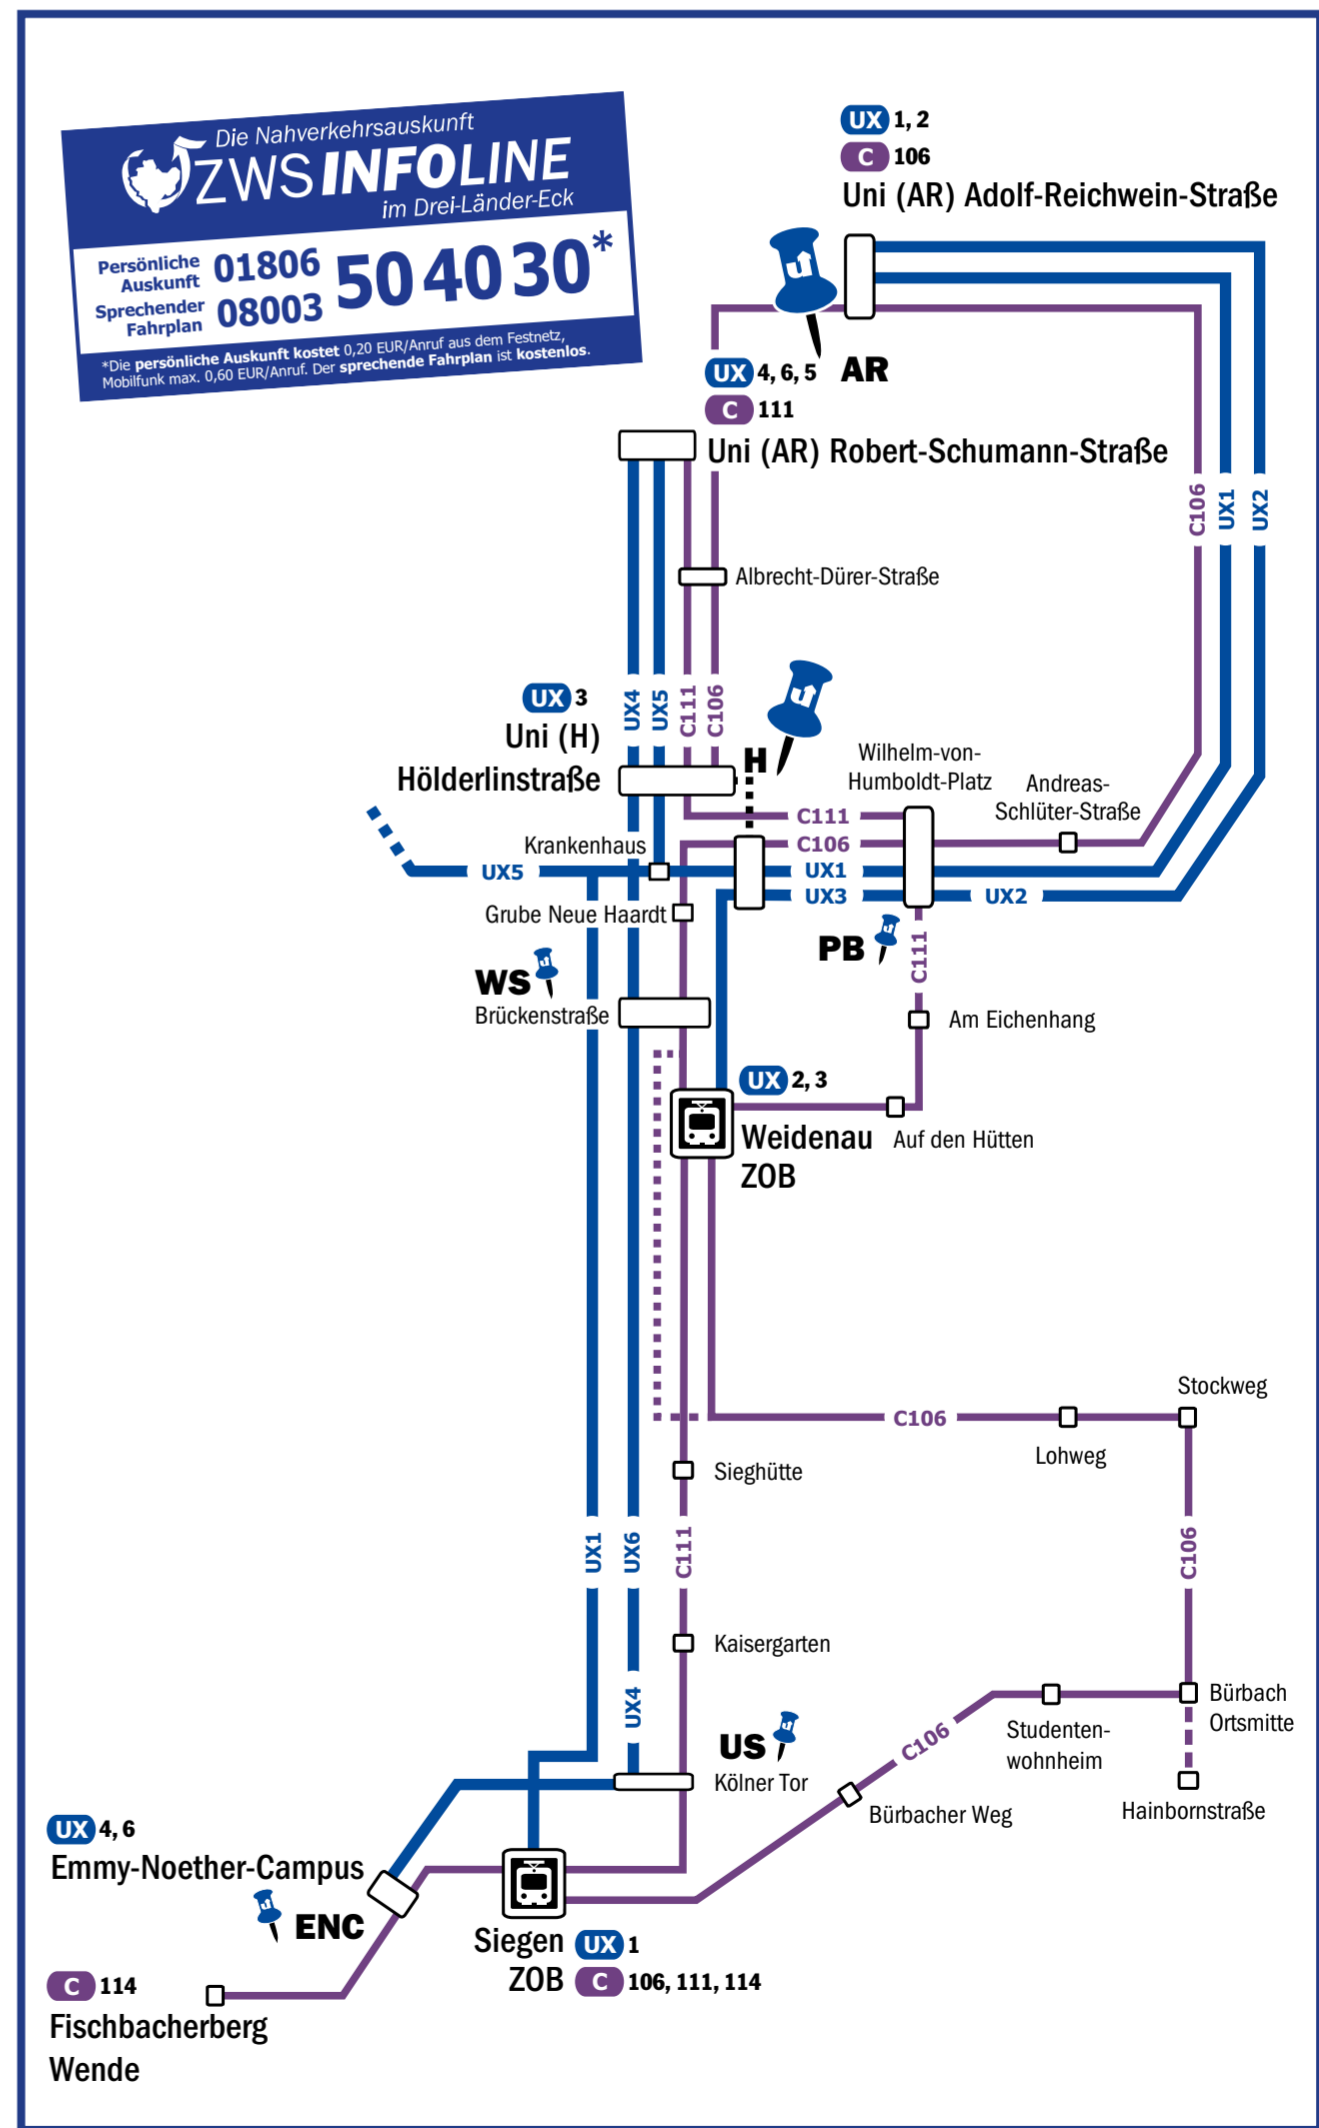

TB TaxiBus fährt nur nach 45 minütiger Voranmeldung, die von 8-20 Uhr sowie für Fahrten am selben Abend bis 22 Uhr unter MeinTaxiBus.de oder 01803 504045 (0,09 EUR/Min. aus dem Festnetz, Mobilfunk max. 0,42 EUR/Min.) möglich ist.

F nur in den Ferien (NRW) S nur an Schultagen (NRW)

V+ nur an Vorlesungstagen mit einer Woche Vor- und Nachlauf

Mit Bus & Bahn zur Universität – Liniennetzplan

TB TaxiBus fährt nur nach 45 minütiger Voranmeldung, die von 8-20 Uhr sowie für Fahrten am selben Abend bis 22 Uhr unter MeinTaxiBus.de oder 01803 504045 (0,09 EUR/Min. aus dem Festnetz, Mobilfunk max. 0,42 EUR/Min.) möglich ist.

F nur in den Ferien (NRW) S nur an Schultagen (NRW)

V+ nur an Vorlesungstagen mit einer Woche Vor- und Nachlauf