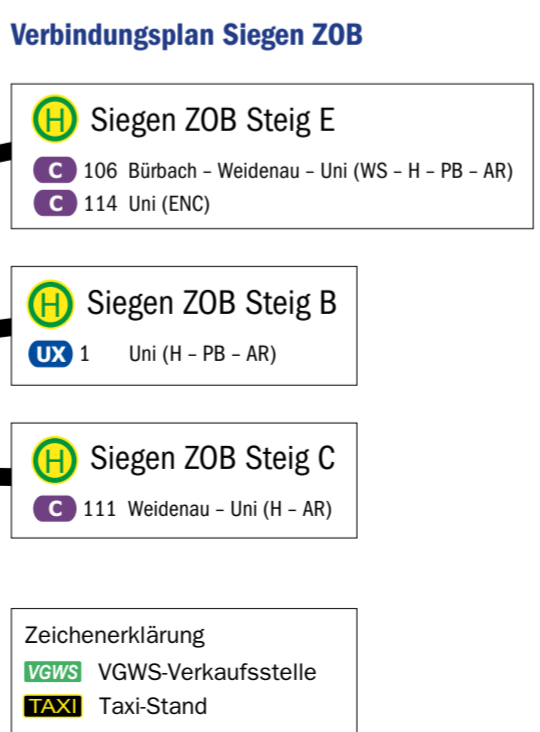

Gültig ab 30.09.2019. Die UniExpresslinien verkehren mit 1 Woche Vor- und Nachlaufzeit zu den Vorlesungszeiten der Universität Siegen.

Die Nahverkehrsankunft

## ZWS INFOLINE

im Drei-Länder-Eck

Persönliche Auskunft **01806 504030\***  
Sprechender Fahrplan **08003 504030\***

\*Die persönliche Auskunft kostet 0,20 EUR/Anruf aus dem Festnetz, Mobilfunk max. 0,60 EUR/Anruf. Der sprechende Fahrplan ist kostenlos.

## UX5 UniExpress Langenholdinghausen - Geisweid ZOB - Uni (H - AR)

Haltestelle	Montag - Freitag			
Langenholdinghausen Hofbachstraße	07:55	09:40	11:40	13:40
Langenholdinghausen Wildweg	07:56	09:41	11:41	13:41
Birlenbach Ortsmitte	07:58	09:43	11:43	13:43
Geisweid Birlenbacher Str. 60	07:59	09:44	11:44	13:44
Geisweid Technologiezentrum	08:00	09:45	11:45	13:45
Geisweid P+R Birlenbacher Str	08:01	09:46	11:46	13:46
Geisweid Rathaus	08:03	09:48	11:48	13:48
Geisweid Markt	08:04	09:49	11:49	13:49
Geisweid ZOB	08:05	09:50	11:50	13:50
Weidenau P+R Kirche	08:08	09:53	11:53	13:53
Uni (H) Hölderlinstraße	08:13	09:58	11:58	13:58
Uni (AR) Robert-Schumann-Straße	08:15	10:00	12:00	14:00

## UX5 Uni (AR - H) - Geisweid ZOB - (Langenholdinghausen)

Haltestelle	Montag - Freitag			
Uni (AR) Adolf-Reichwein-Straße			18:13	
Uni (AR) Robert-Schumann-Str.	14:12	16:12	18:16	20:00
Uni (H) Hölderlinstraße	14:14	16:14	18:18	20:02
Krankenhaus	14:18	16:18	18:22	20:06
Weidenau P+R Femdorfbücke	14:19	16:19	18:23	20:07
Weidenau P+R Kirche	14:20	16:20	18:24	20:08
Geisweid ZOB	14:24	16:24	18:28	20:12
Geisweid Technologiezentrum				20:16
Geisweid Birlenbacher Str. 60				20:17
Birlenbach Ortsmitte				20:19
Birlenbach Siedlung				20:20
Langenholdinghausen Hofbachstr.				20:23
Langenholdinghausen Wildweg				20:24