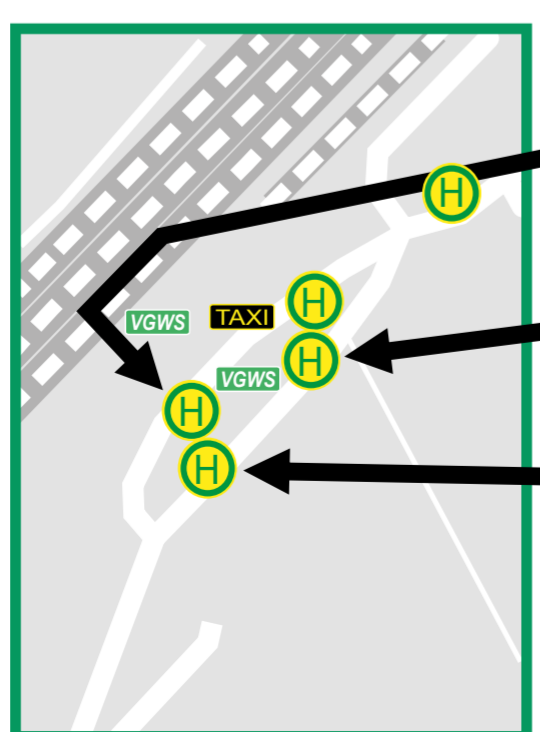

Der UniExpress

Der UniExpress, eine Neukonzeption der Universitätsverkehre, die seit 01.10.2012 pünktlich zum Wintersemester 2012/2013 allen Fahrgästen - insbesondere den Studierenden - zur Verfügung steht, verbindet ohne Zwischenhalt die Hauptumstiegspunkte Siegen ZOB und Weidenau ZOB mit den neu eingerichteten Haltestellen Uni (AR) Adolf-Reichwein-Straße sowie Uni (H) Hölderlinstraße am Haardter Berg. Zum Wintersemester 2019/2020 tritt ein neuer Fahrplan in Kraft. Dieser Fahrplan basiert auf Wünsche und Anregungen des Allgemeinen Studierenden Ausschusses (ASTA) und soll zu Testzwecken mindestens ein Semester bestehen. Kernelement der Wünsche waren die Zusammenlegung der Linien UX2 und UX3 sowie UX4 und UX6, um eine verbesserte Vernetzung der Studierendenstandorte zu erreichen. Außerdem verkehrt die Linie UX5 mit weiteren Fahrtenangeboten in der Rückrichtung sowie die Linie C106 am Wochenende. Mit der Linie UX1 erreichen Studierende anstelle von Siegen Kölner Tor zusätzlich die Haltestelle Weidenau Krankenhaus. Für einen Überblick zu dem Angebot soll dieser Taschenfahrplan dienen.

Die UX-Linien im Überblick

- UX1 Siegen ZOB - HTS - Uni (H - PB - AR)
- UX2/UX3 Weidenau ZOB - Uni (WS - H - PB - AR)
- UX4/UX6 Uni (ENC - US - WS - H - AR)
- UX5 Langenholdinghausen - Geisweid ZOB - Uni (H - AR)