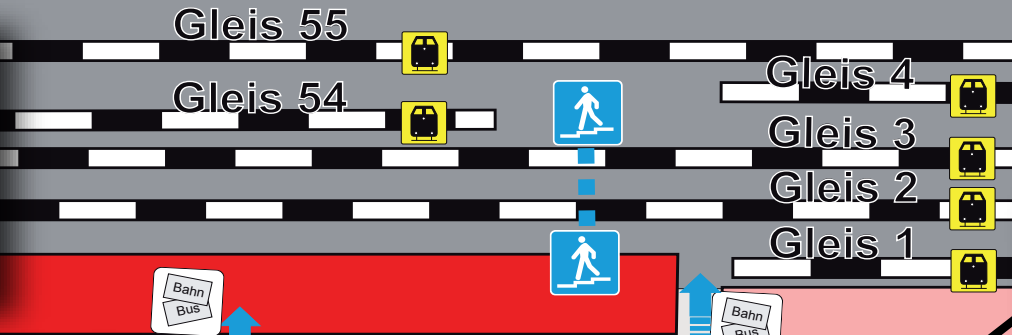

# Siegen, Bahnhof / ZOB

- Hauptbahnhof Siegen**
- RE9** Au(Sieg) - Köln - Aachen
  - RE16** Kreuztal - Hagen - Essen
  - RE99** Gießen - Frankfurt
  - RB91** Kreuztal - Hagen
  - RB93** Kreuztal - Erndtebrück - Bad Berleburg  
(**RB94** Marburg)
  - RB95** Au(Sieg)
  - RB95** Dillenburg

- Bussteig E**
- R14** Lindbergsiedlung - Rödgen - Obersdorf - Eisern
  - C103** Lindbergsiedlung - Fludersbach
  - C104** Winchenbach - Fludersbach
  - C105** Oberstadt - Giersberg - Dautenbach - Weidenau
  - C106** Oberstadt - Bürbach - Weidenau - UNI (WS - H - AR)
  - C111** UNI (ENC) - Fischbacherberg
  - C123** Giersberg - Weidenau
  - L122** Weidenau - Reichspfad - Unglinghausen