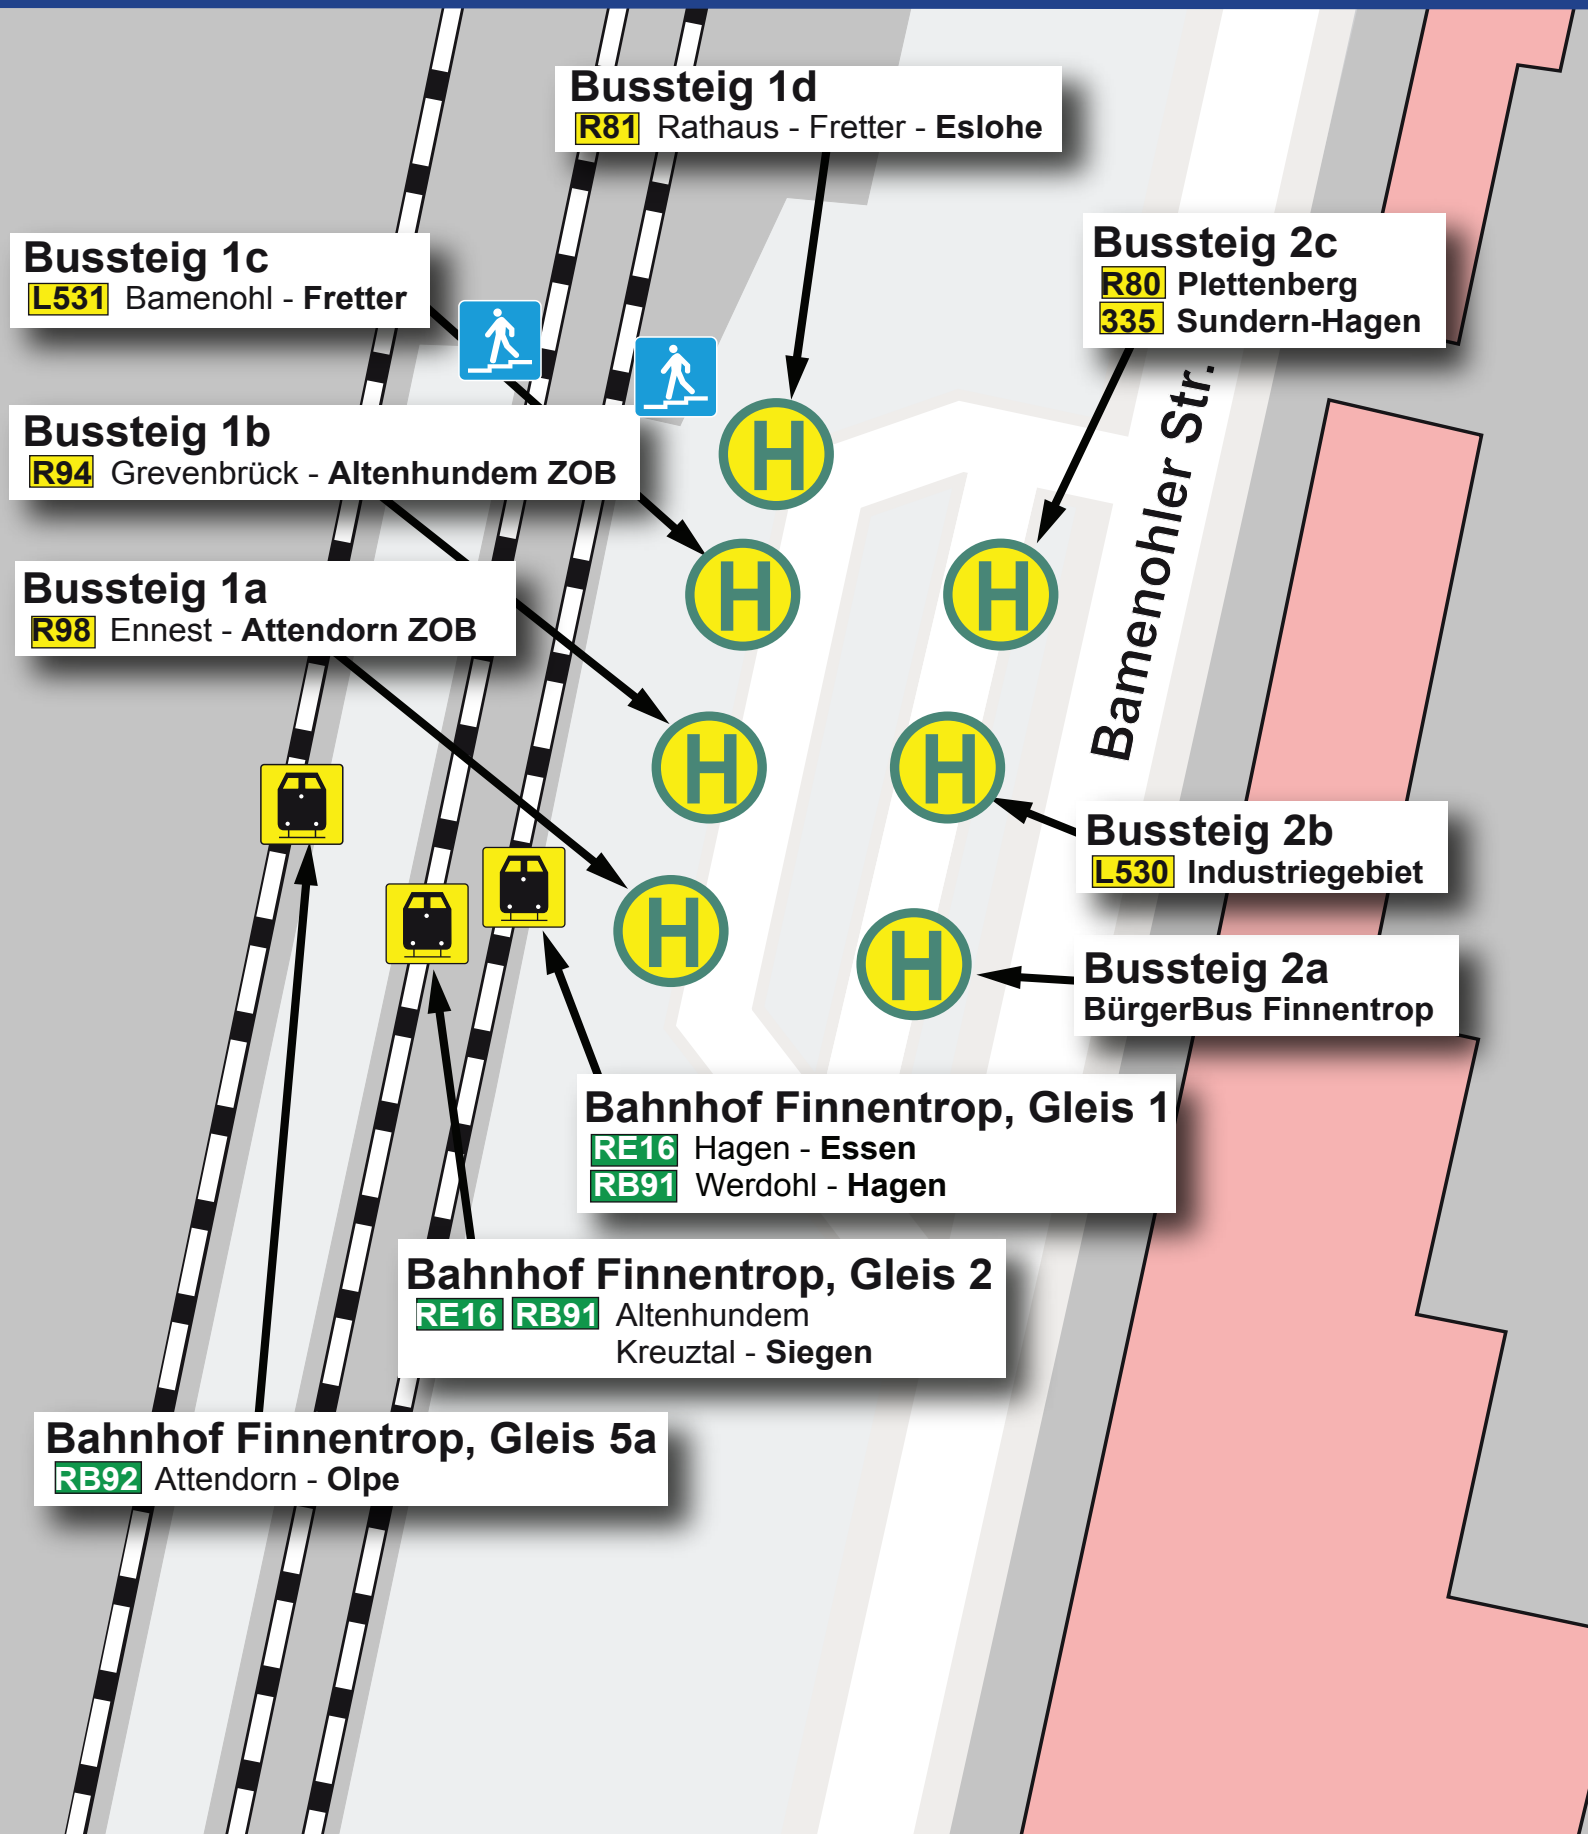

Finnentrop, Bahnhof/ZOB

gültig ab: 20. August 2014