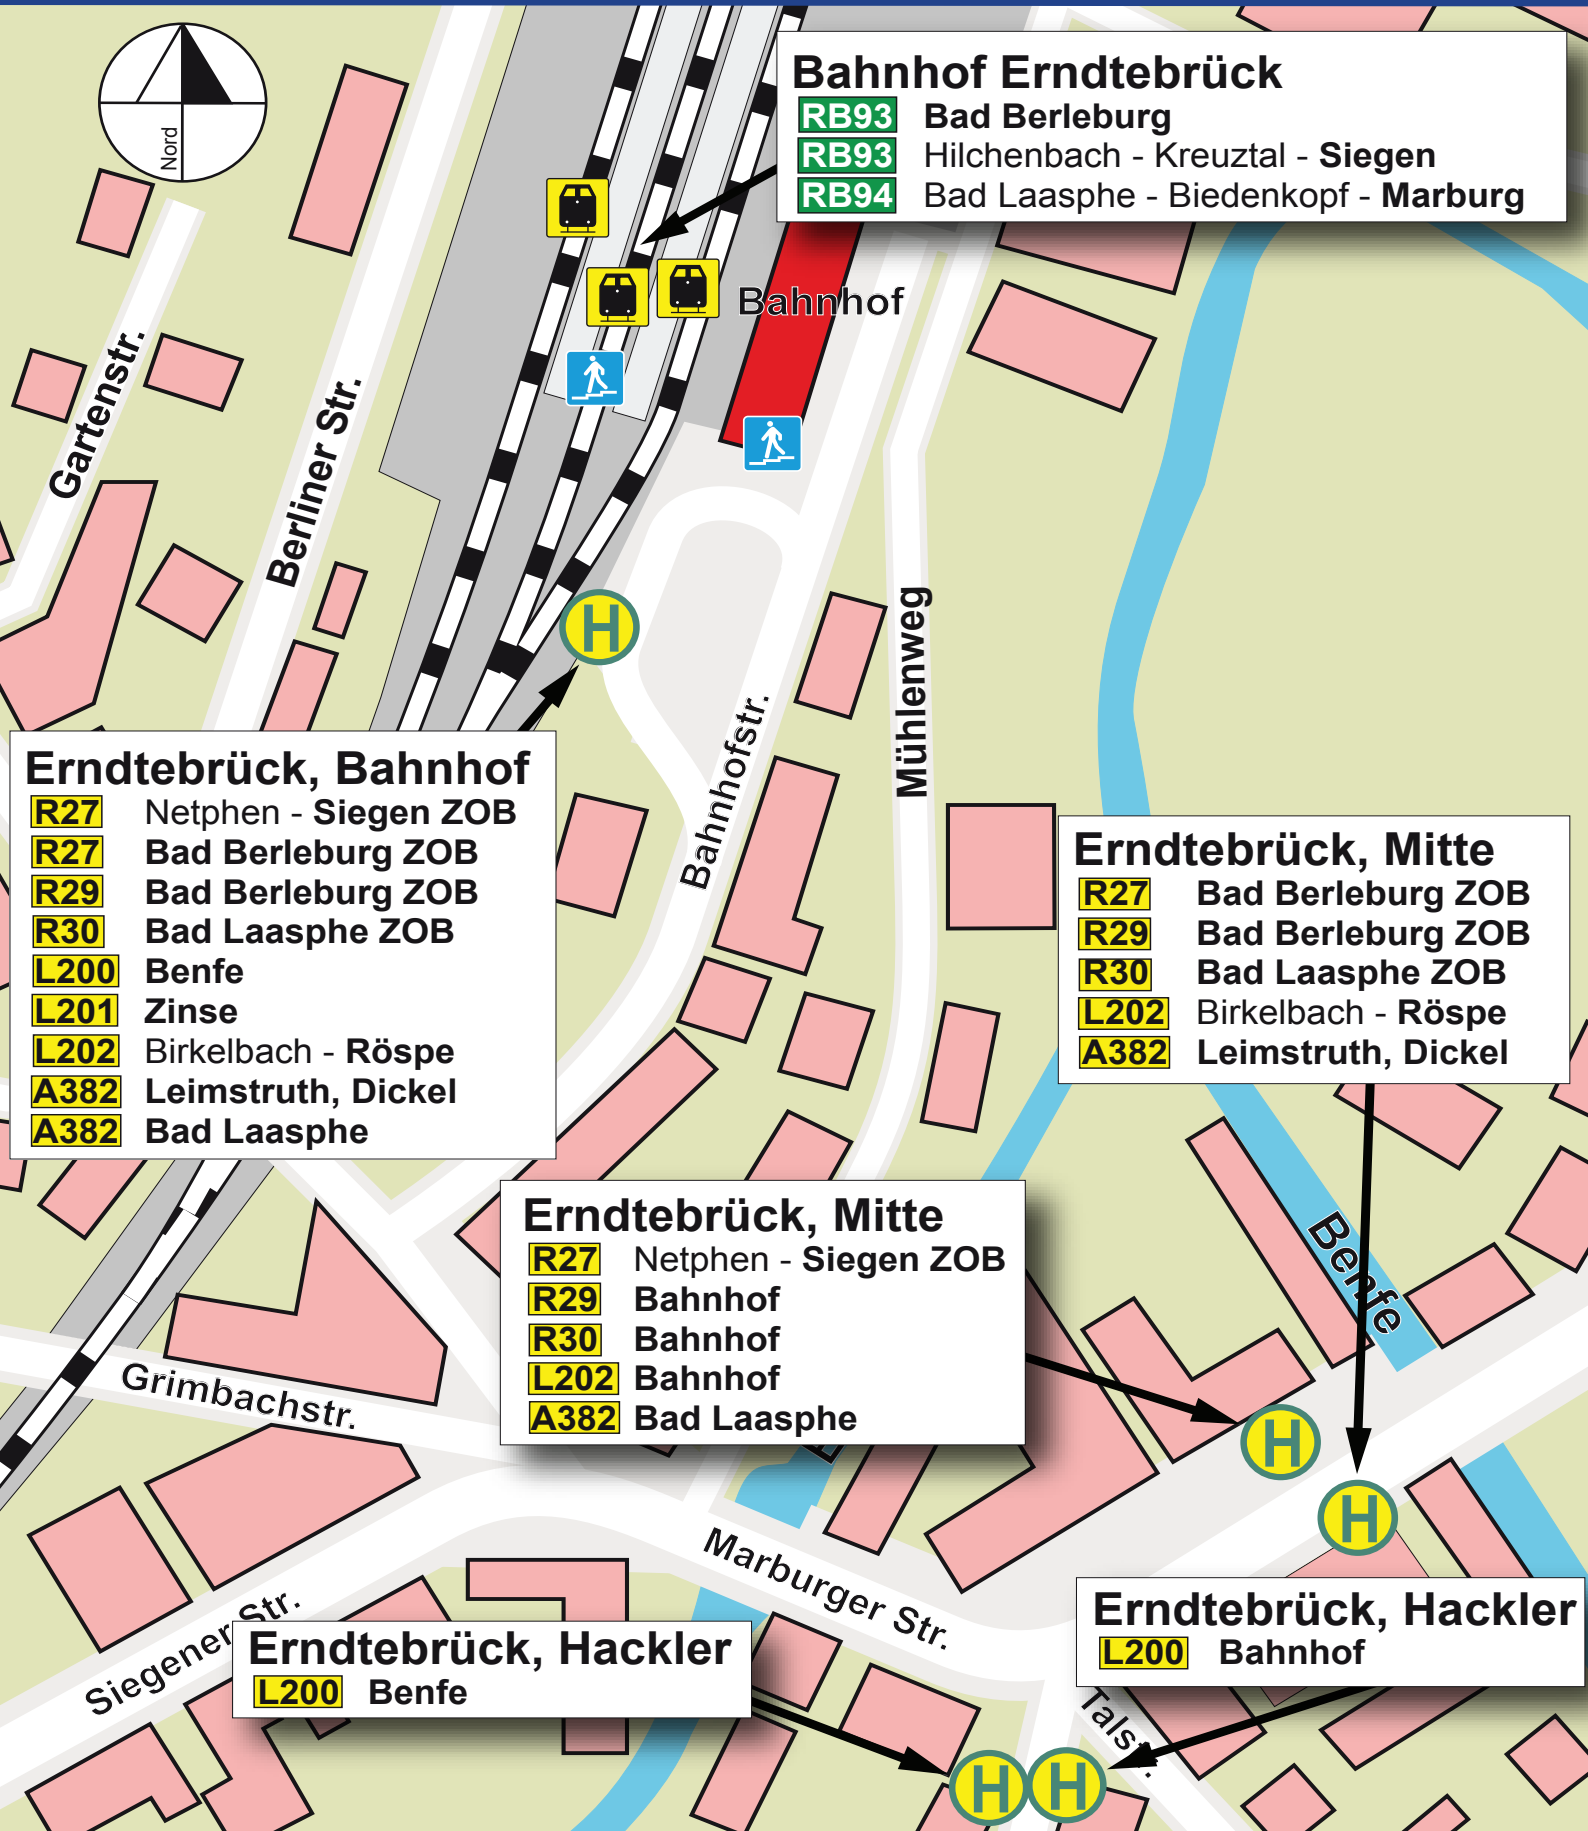

Erndtebrück, Bahnhof, Mitte, Hackler

Bahnhof Erndtebrück

- RB93** Bad Berleburg
- RB93** Hilchenbach - Kreuztal - Siegen
- RB94** Bad Laasphe - Biedenkopf - Marburg

Erndtebrück, Bahnhof

- R27** Netphen - Siegen ZOB
- R27** Bad Berleburg ZOB
- R29** Bad Berleburg ZOB
- R30** Bad Laasphe ZOB
- L200** Benfe
- L201** Zinse
- L202** Birkelbach - Röspe
- A382** Leimstruth, Dickel
- A382** Bad Laasphe

Erndtebrück, Mitte

- R27** Bad Berleburg ZOB
- R29** Bad Berleburg ZOB
- R30** Bad Laasphe ZOB
- L202** Birkelbach - Röspe
- A382** Leimstruth, Dickel

Erndtebrück, Mitte

- R27** Netphen - Siegen ZOB
- R29** Bahnhof
- R30** Bahnhof
- L202** Bahnhof
- A382** Bad Laasphe

Erndtebrück, Hackler

- L200** Benfe

Erndtebrück, Hackler

- L200** Bahnhof

gültig ab: 20. August 2014