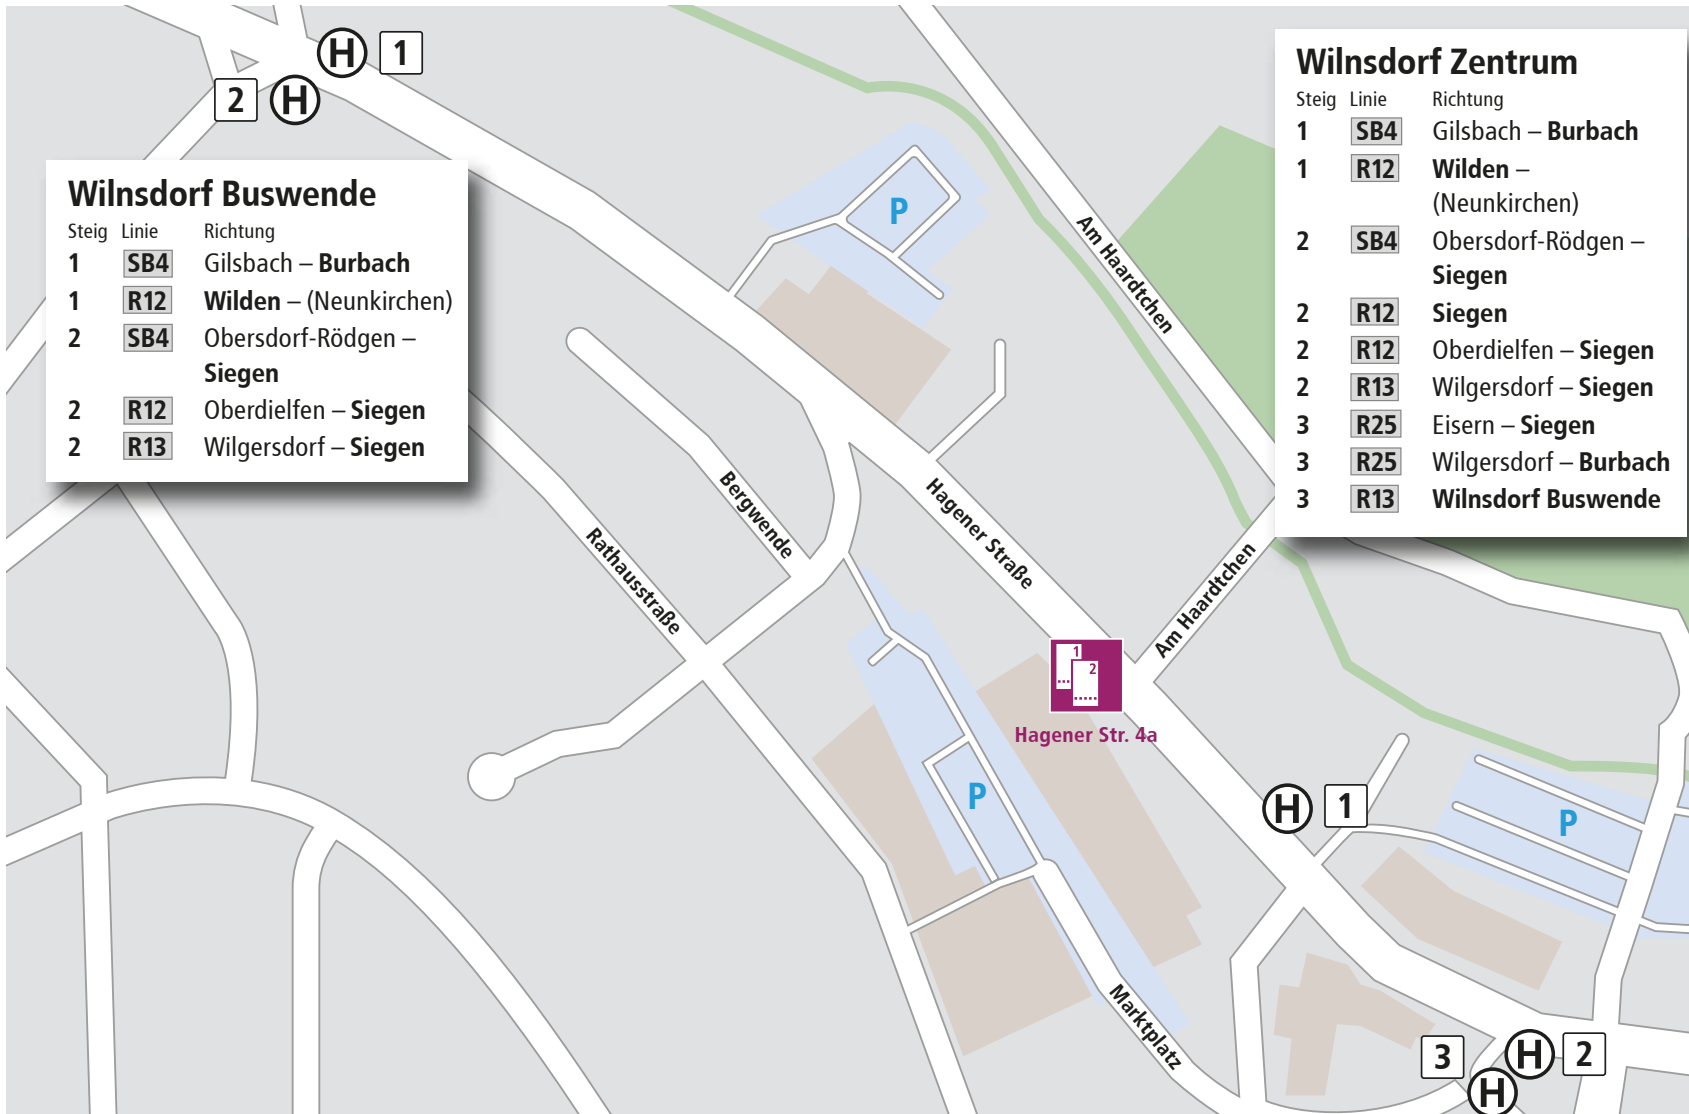

Verknüpfungsplan: Wilnsdorf Zentrum

Gültig ab 14.12.2025

-  Bahnhof
-  Haltestelle
-  Bahnstrecke
-  Fußweg zum SEV
-  Taxistand
-  öffentliches WC
-  Information
-  Verkaufsstelle
-  Schienen-Ersatz-Verkehr (SEV)
-  Parkplatz
-  Park & Ride
-  Bike & Ride
-  Fernbus