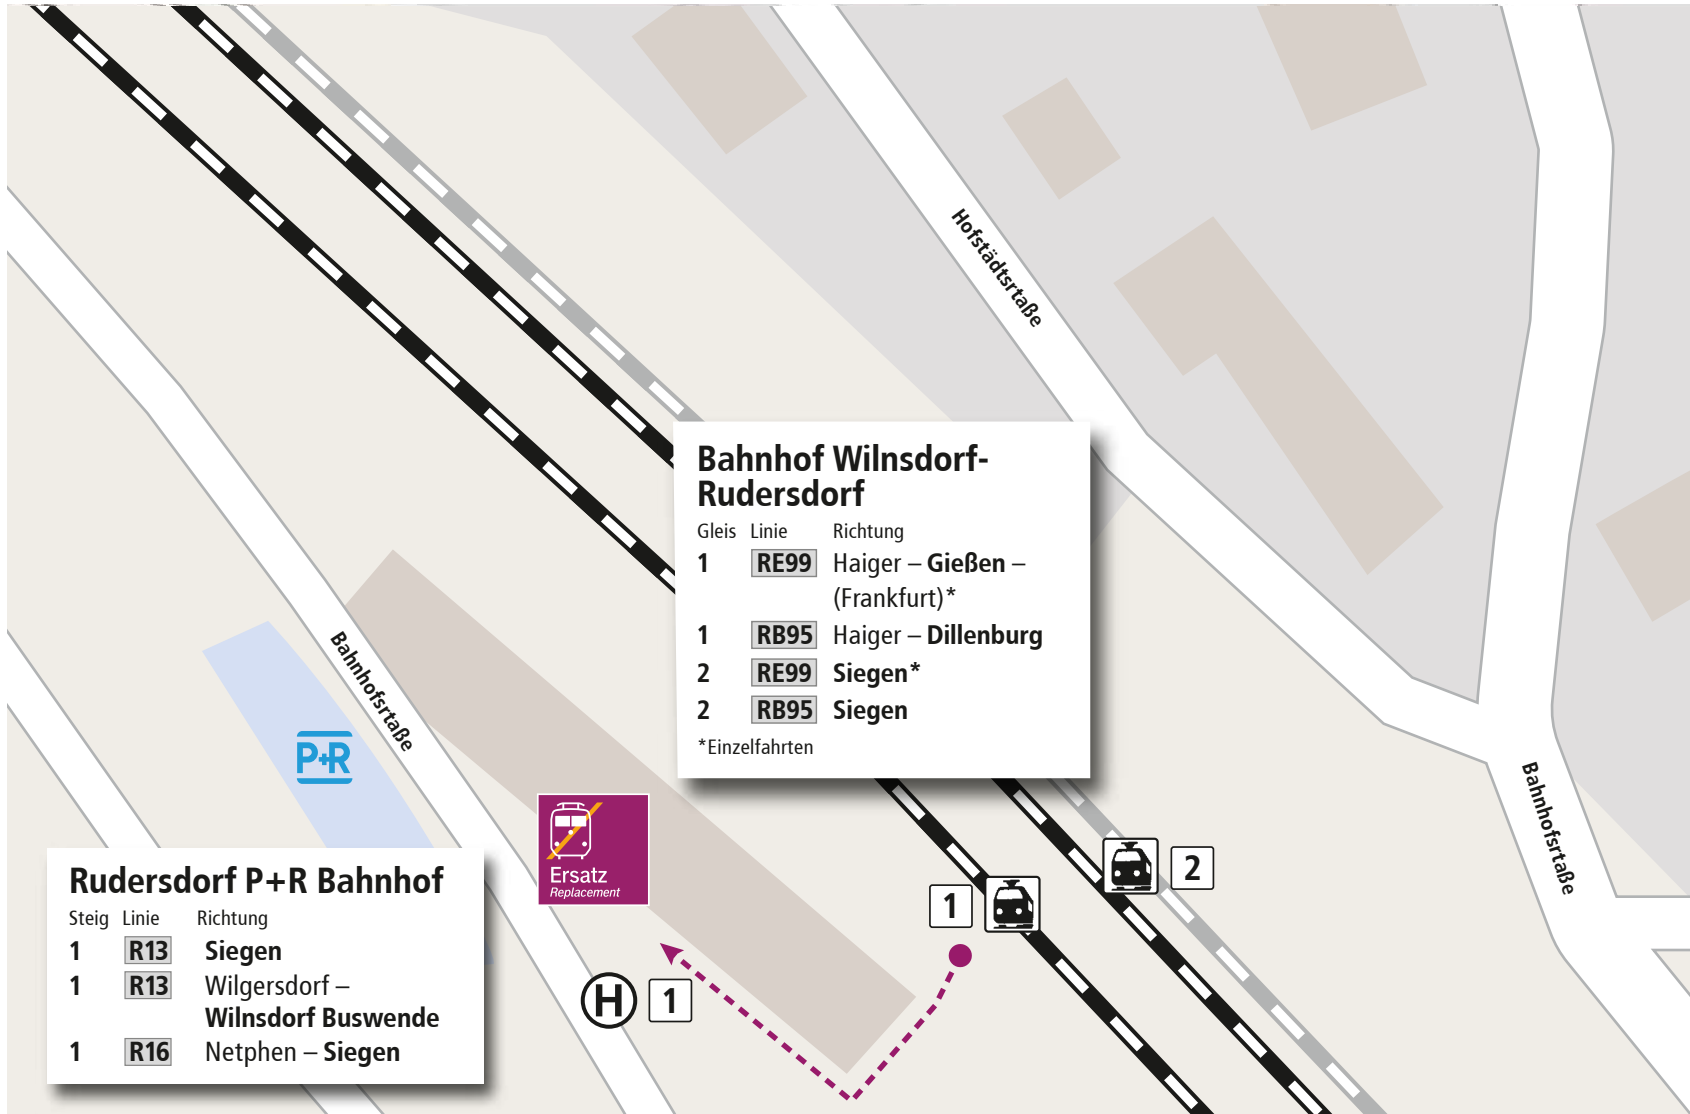

# Verknüpfungsplan: Wilnsdorf-Rudersdorf Bahnhof

Gültig ab 14.12.2025

-  Bahnhof
-  Haltestelle
-  Bahnstrecke
-  Fußweg zum SEV
-  Taxistand
-  öffentliches WC
-  Information
-  Fahrausweisautomat
-  Schienen-Ersatz-Verkehr (SEV)
-  Parkplatz
-  Park & Ride
-  Bike & Ride
-  Fernbus