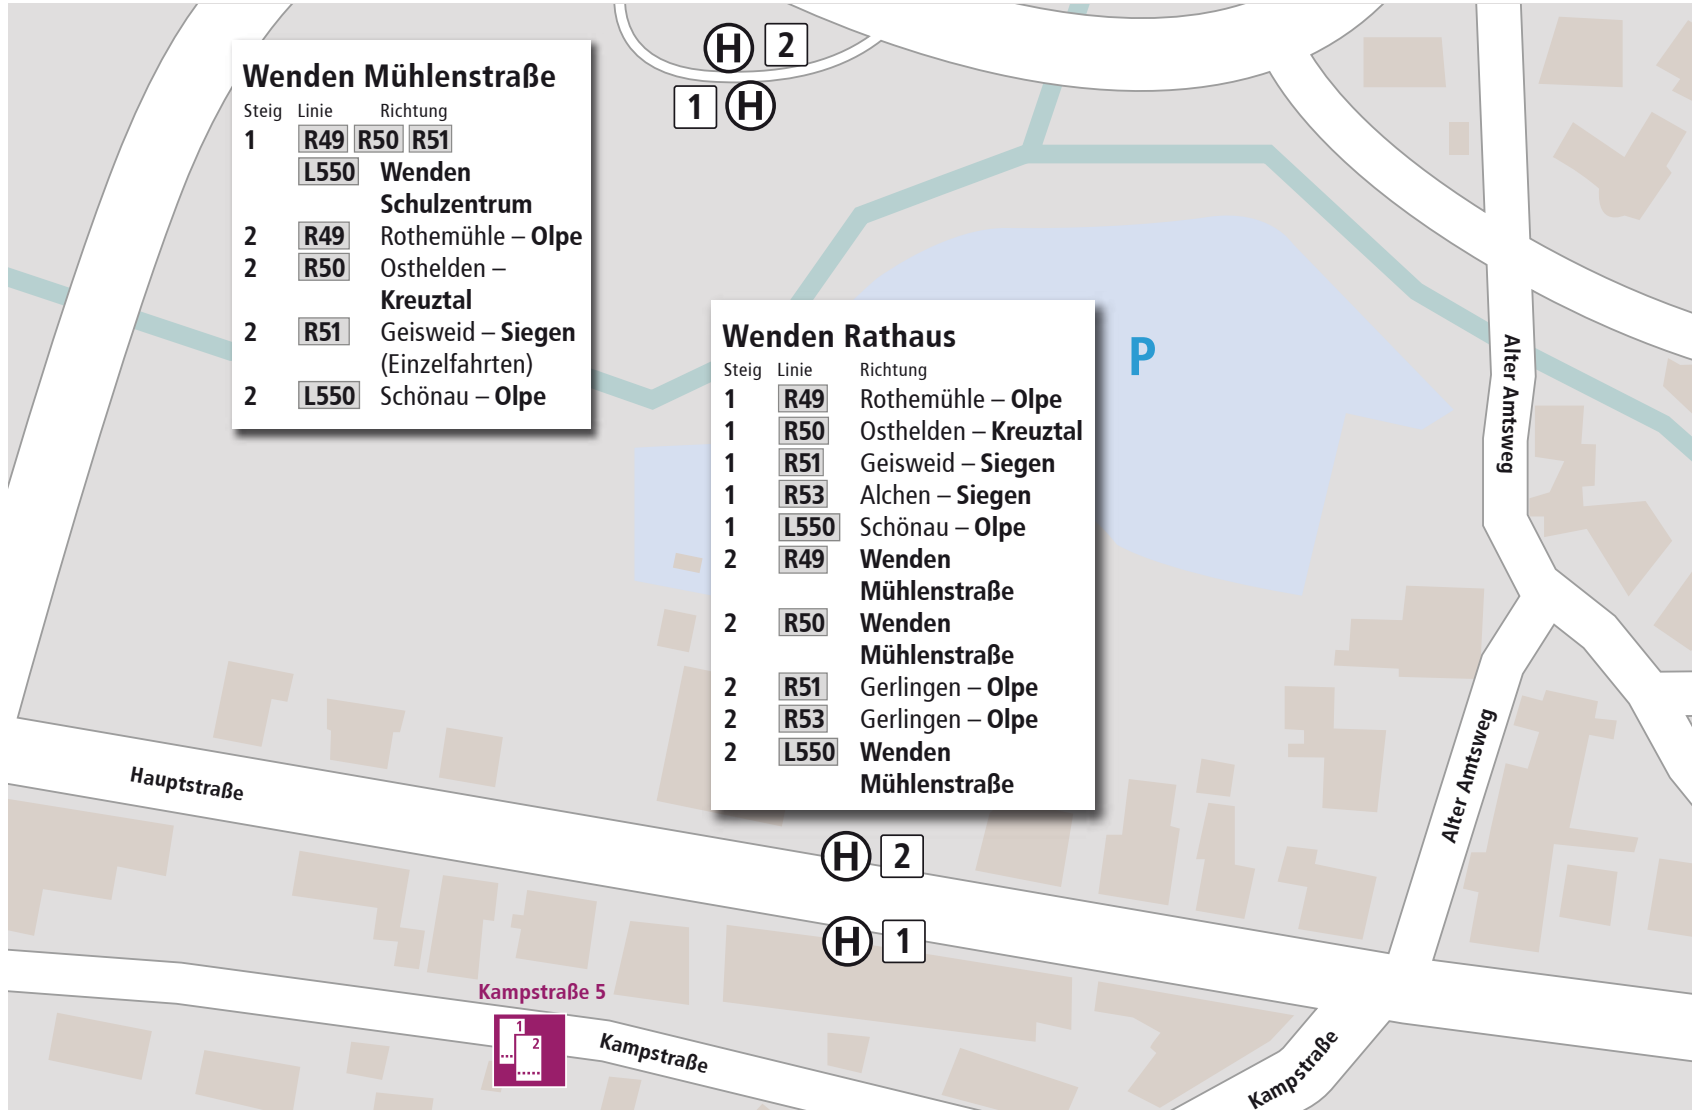

# Verknüpfungsplan: Wenden Rathaus

Gültig ab 14.12.2025

-  Bahnhof
-  Haltestelle
-  Bahnstrecke
-  Fußweg zum SEV
-  Taxistand
-  öffentliches WC
-  Information
-  Fahrausweisautomat
-  Schienen-Ersatz-Verkehr (SEV)
-  Parkplatz
-  Park & Ride
-  Bike & Ride
-  Fernbus