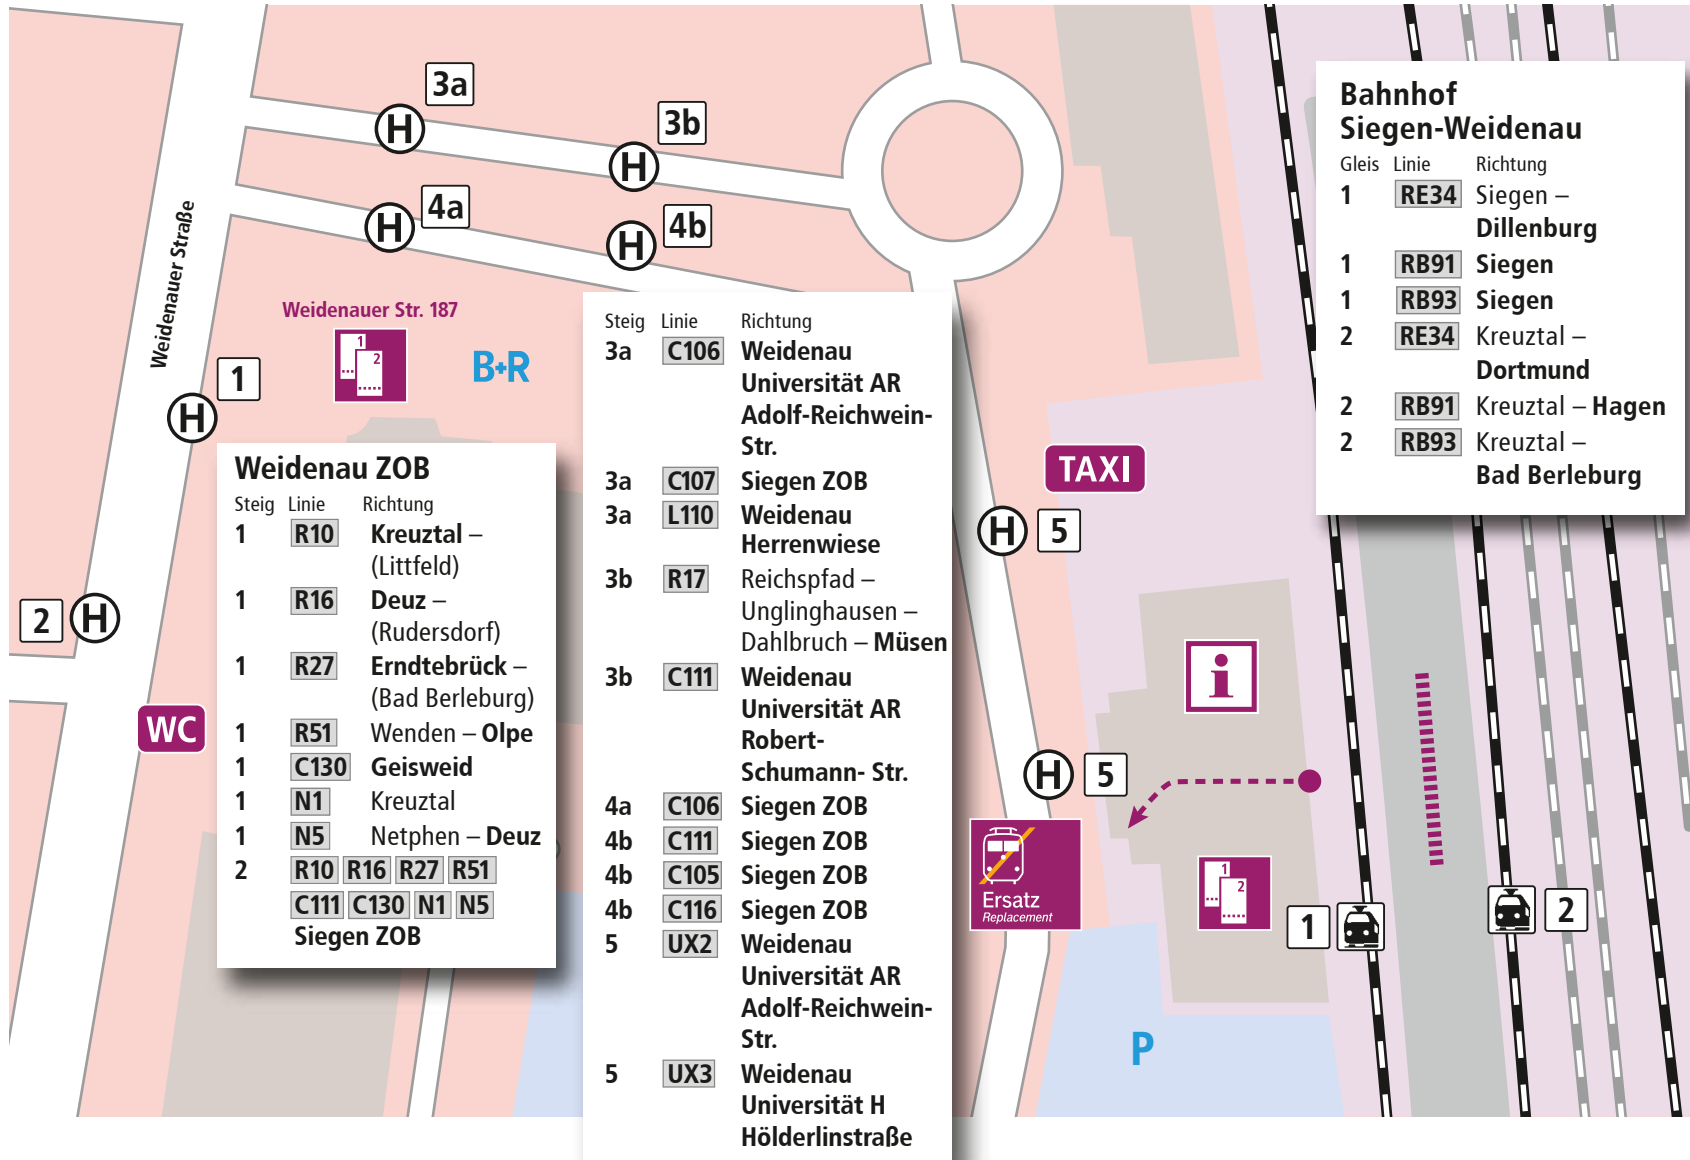

Verknüpfungsplan: Siegen-Weidenau ZOB, Bahnhof

Gültig ab 14.12.2025

- Bahnhof
- Haltestelle
- Bahnstrecke
- Fußweg zum SEV
- Taxistand
- öffentliches WC
- Information
- Fahrausweisautomat
- Schienen-Ersatz-Verkehr (SEV)
- Parkplatz
- Park & Ride
- Bike & Ride
- Fernbus