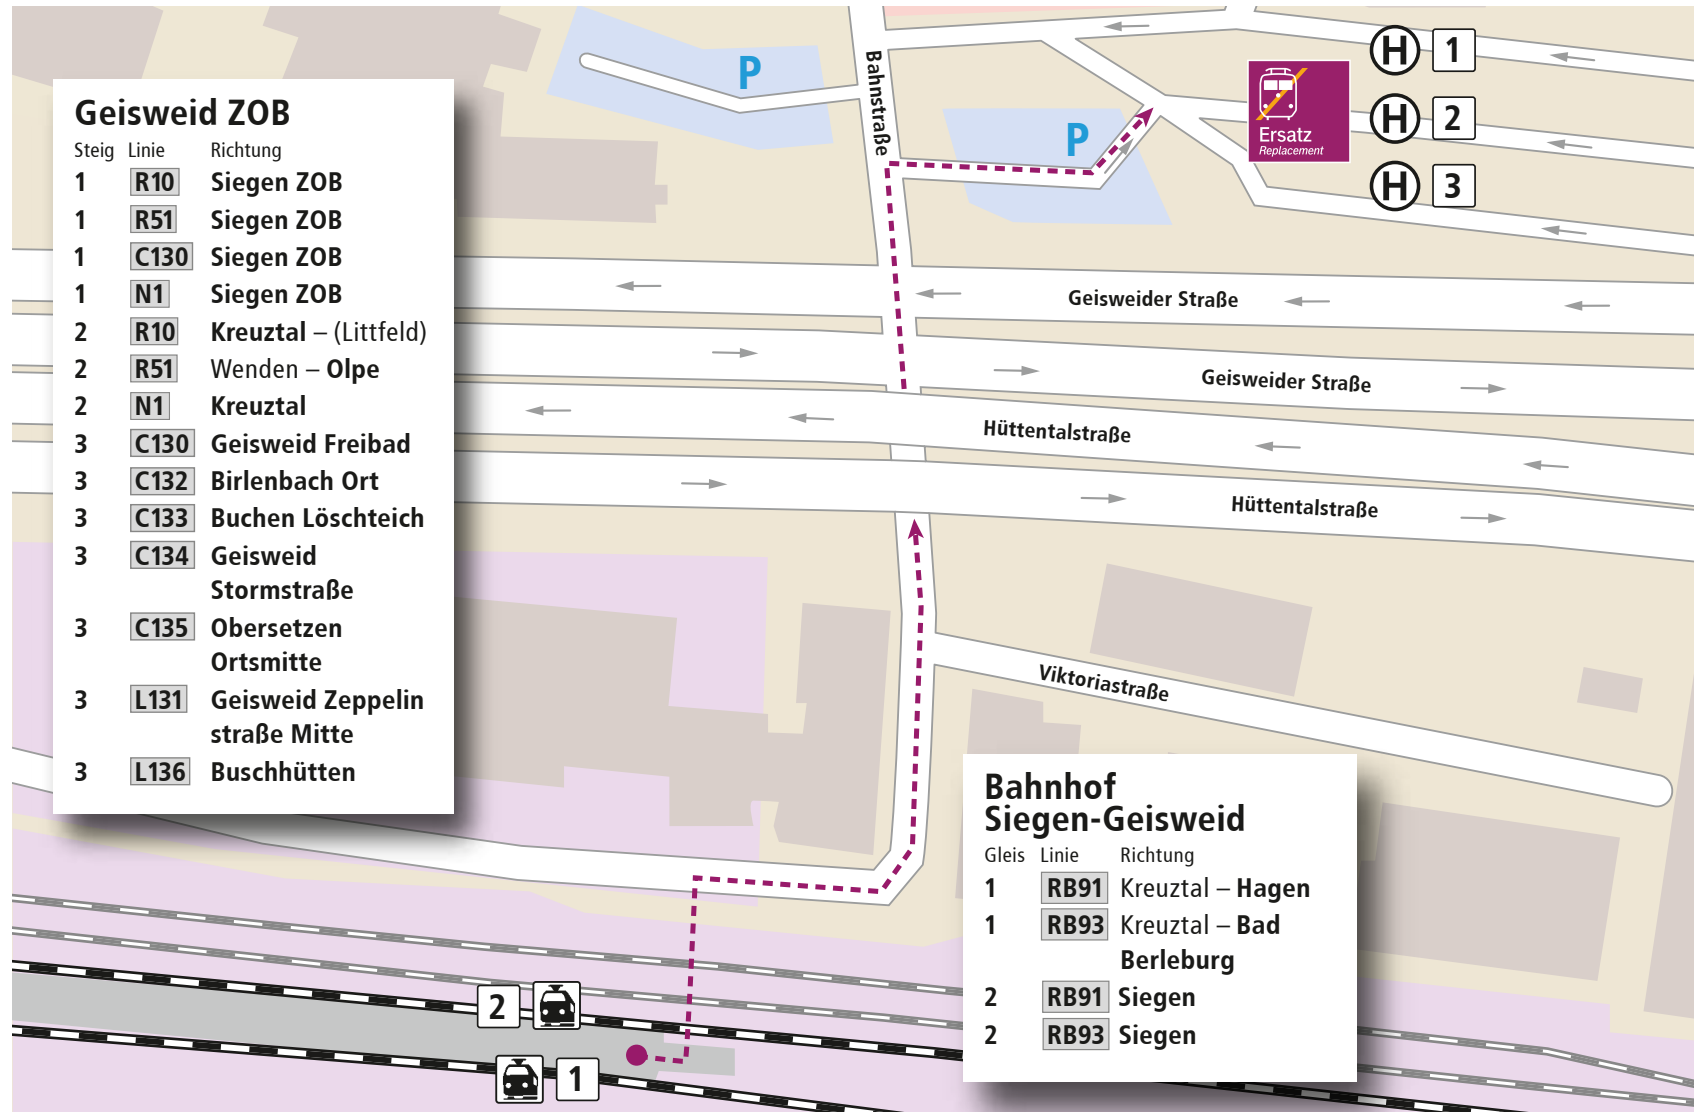

Verknüpfungsplan: Siegen-Geisweid ZOB, Bahnhof

Gültig ab 14.12.2025

- Bahnhof
- Haltestelle
- Bahnstrecke
- Fußweg zum SEV
- Taxistand
- öffentliches WC
- Information
- Fahrausweisautomat
- Schienen-Ersatz-Verkehr (SEV)
- Parkplatz
- Park & Ride
- Bike & Ride
- Fernbus