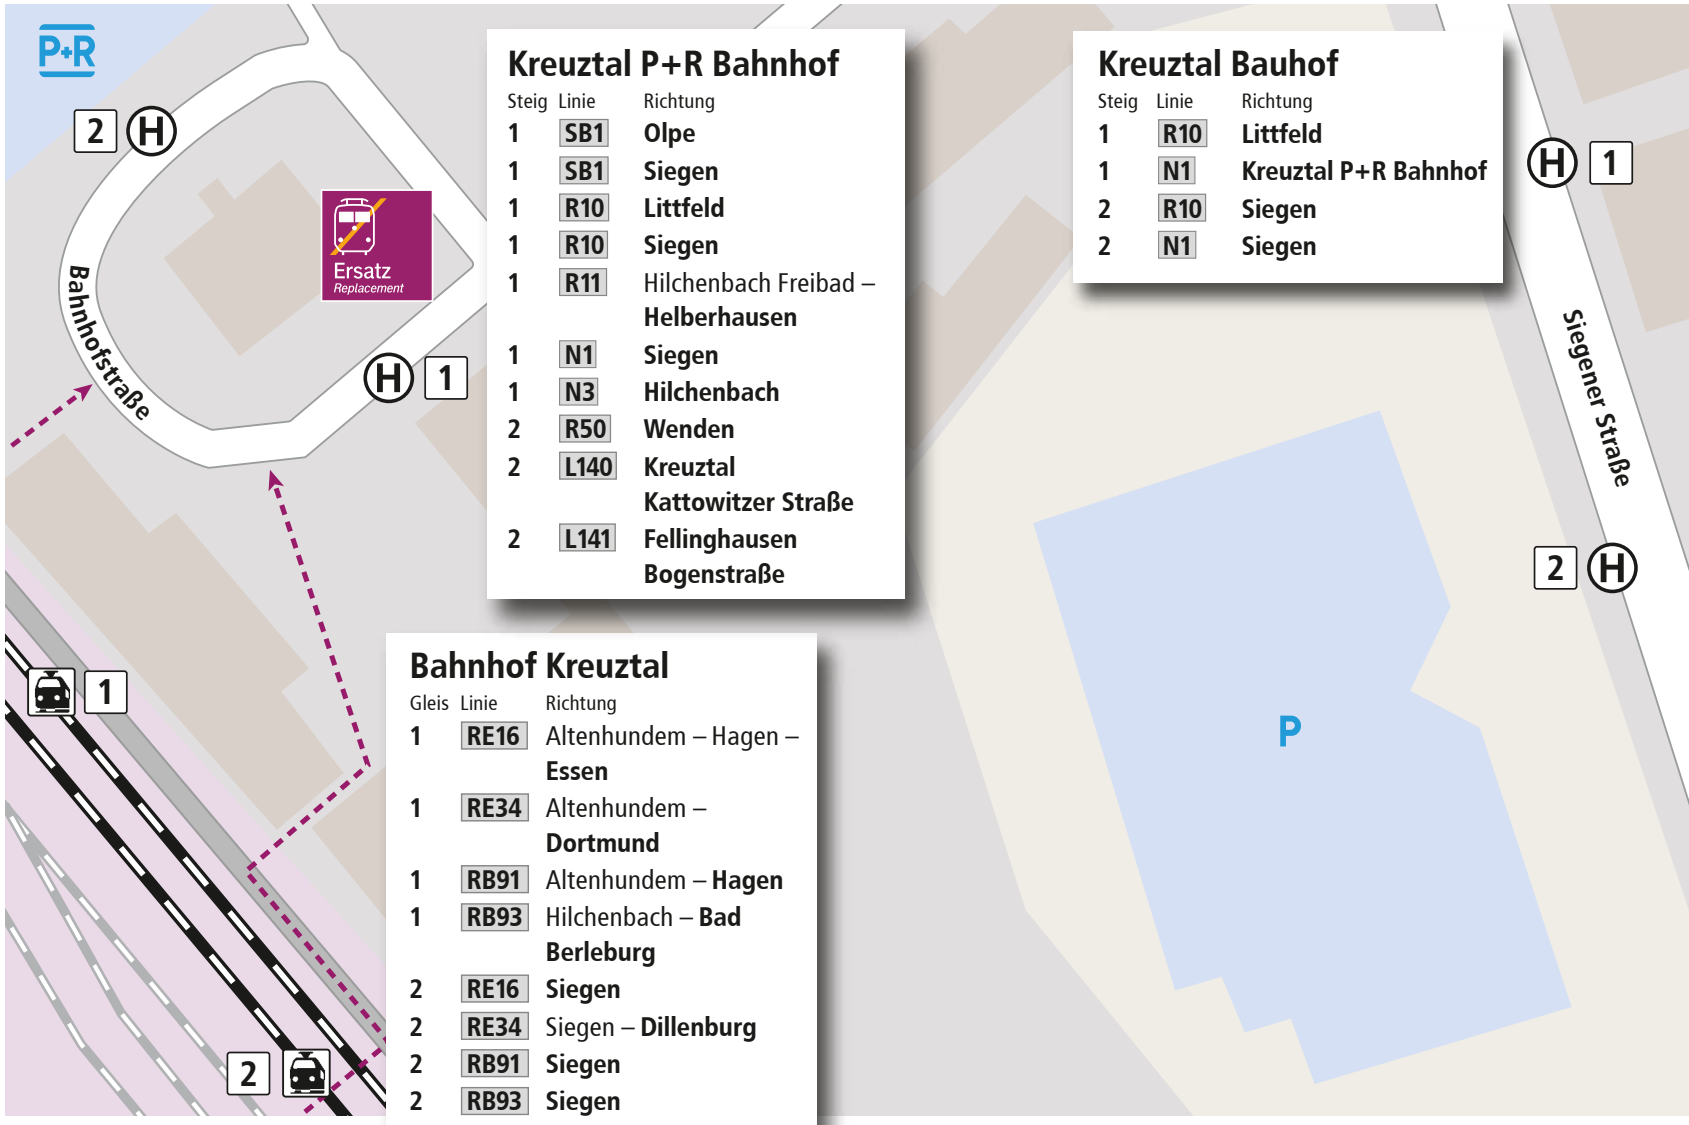

Verknüpfungsplan: Kreuztal Bahnhof, Bauhof

Gültig ab 14.12.2025

- Bahnhof
- Haltestelle
- Bahnstrecke
- Fußweg zum SEV
- Taxistand
- öffentliches WC
- Information
- Fahrausweisautomat
- Schienen-Ersatz-Verkehr (SEV)
- Parkplatz
- Park & Ride
- Bike & Ride
- Fernbus