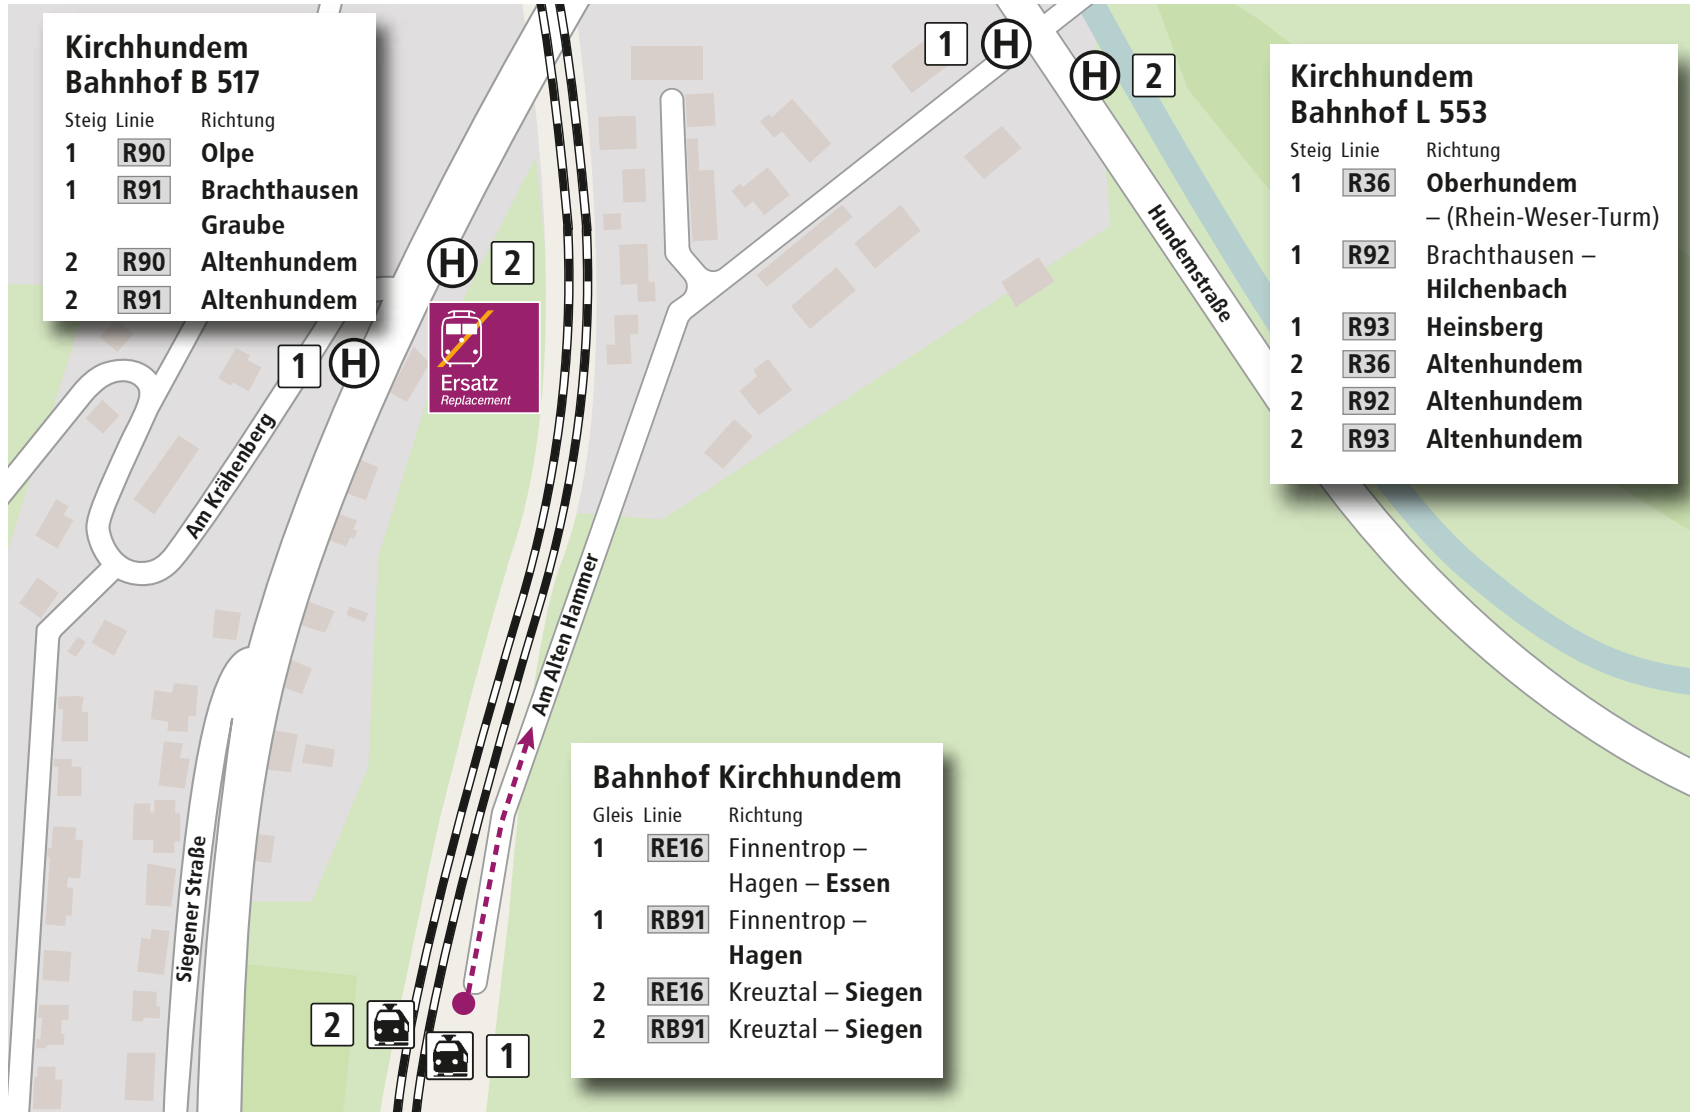

Verknüpfungsplan: Kirchhundem Bahnhof

Gültig ab 14.12.2025

-  Bahnhof
-  Haltestelle
-  Bahnstrecke
-  Fußweg zum SEV
-  Taxistand
-  öffentliches WC
-  Information
-  Fahrausweisautomat
-  Schienen-Ersatz-Verkehr (SEV)
-  Parkplatz
-  Park & Ride
-  Bike & Ride
-  Fernbus