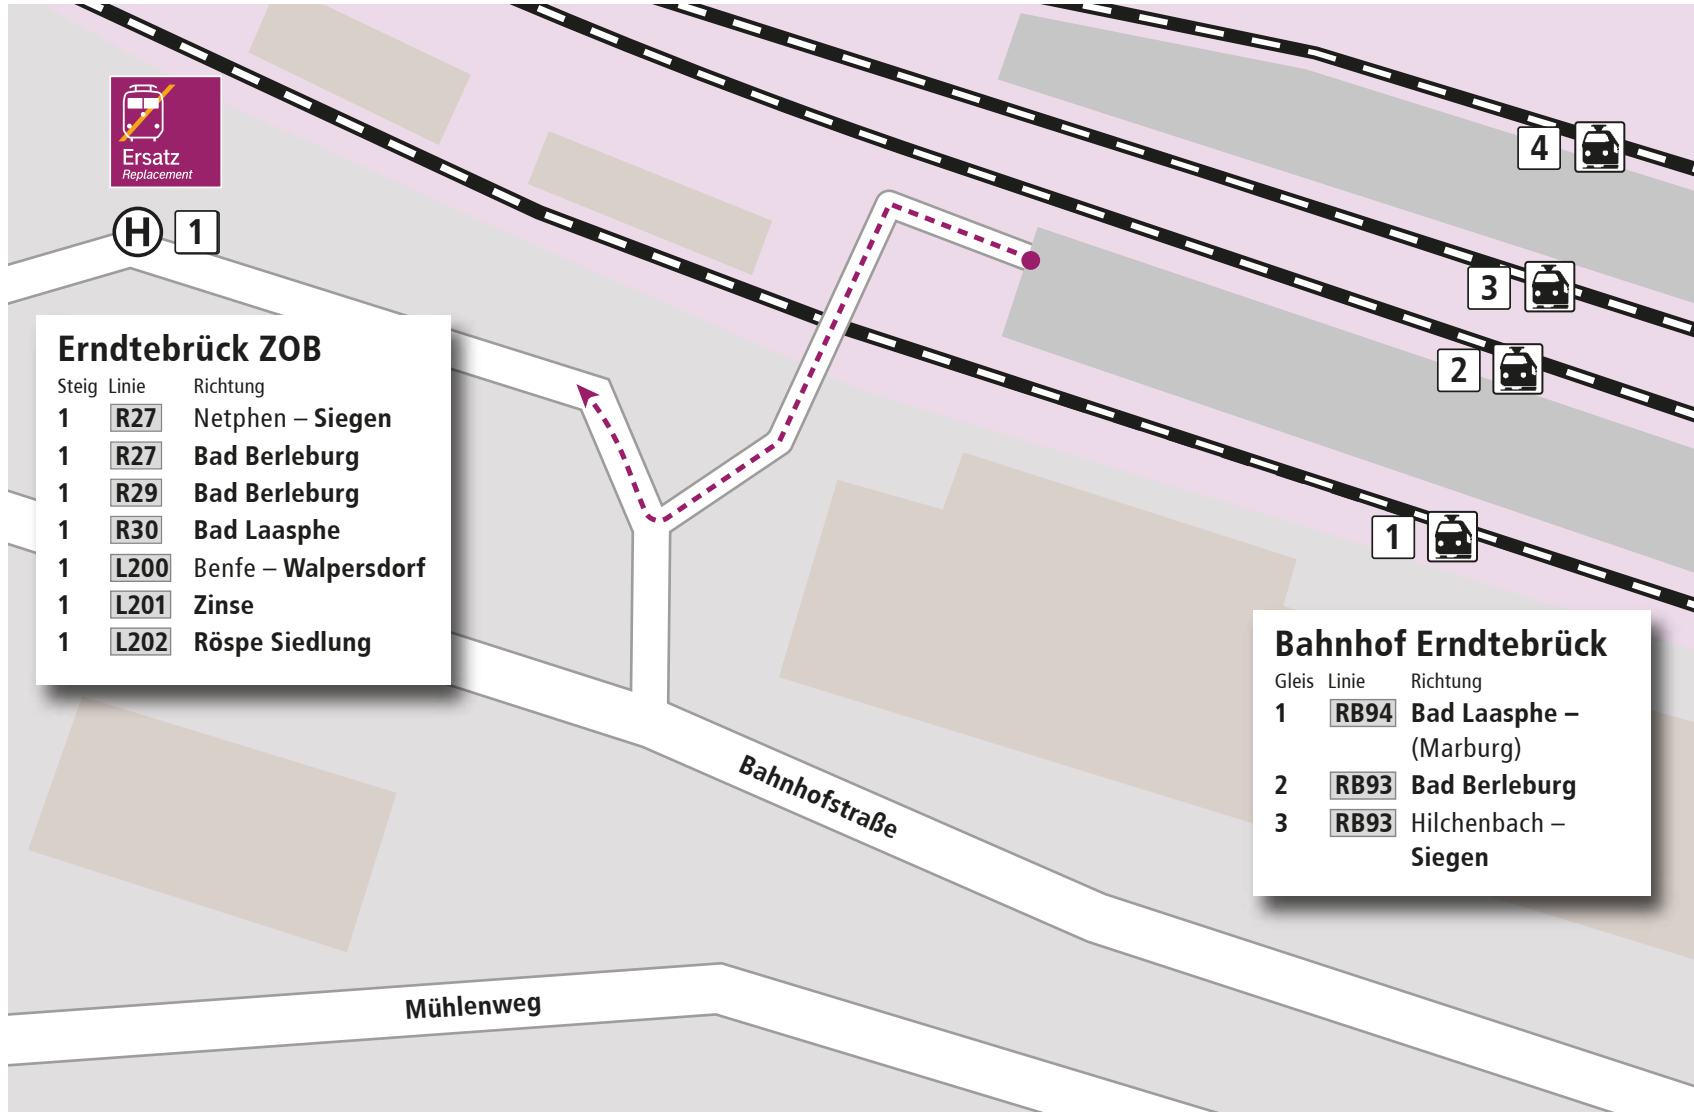

# Verknüpfungsplan: Erndtebrück ZOB, Bahnhof

Gültig ab 14.12.2025

-  Bahnhof
-  Haltestelle
-  Bahnstrecke
-  Fußweg zum SEV
-  Taxistand
-  öffentliches WC
-  Information
-  Verkaufsstelle
-  Schienen-Ersatz-Verkehr (SEV)
-  Parkplatz
-  Park & Ride
-  Bike & Ride
-  Fernbus

**Erndtebrück ZOB**

Steig	Linie	Richtung
1	<b>R27</b>	Netphen – Siegen
1	<b>R27</b>	Bad Berleburg
1	<b>R29</b>	Bad Berleburg
1	<b>R30</b>	Bad Laasphe
1	<b>L200</b>	Benfe – Walpersdorf
1	<b>L201</b>	Zinse
1	<b>L202</b>	Röspe Siedlung

**Bahnhof Erndtebrück**

Gleis	Linie	Richtung
1	<b>RB94</b>	Bad Laasphe – (Marburg)
2	<b>RB93</b>	Bad Berleburg
3	<b>RB93</b>	Hilchenbach – Siegen