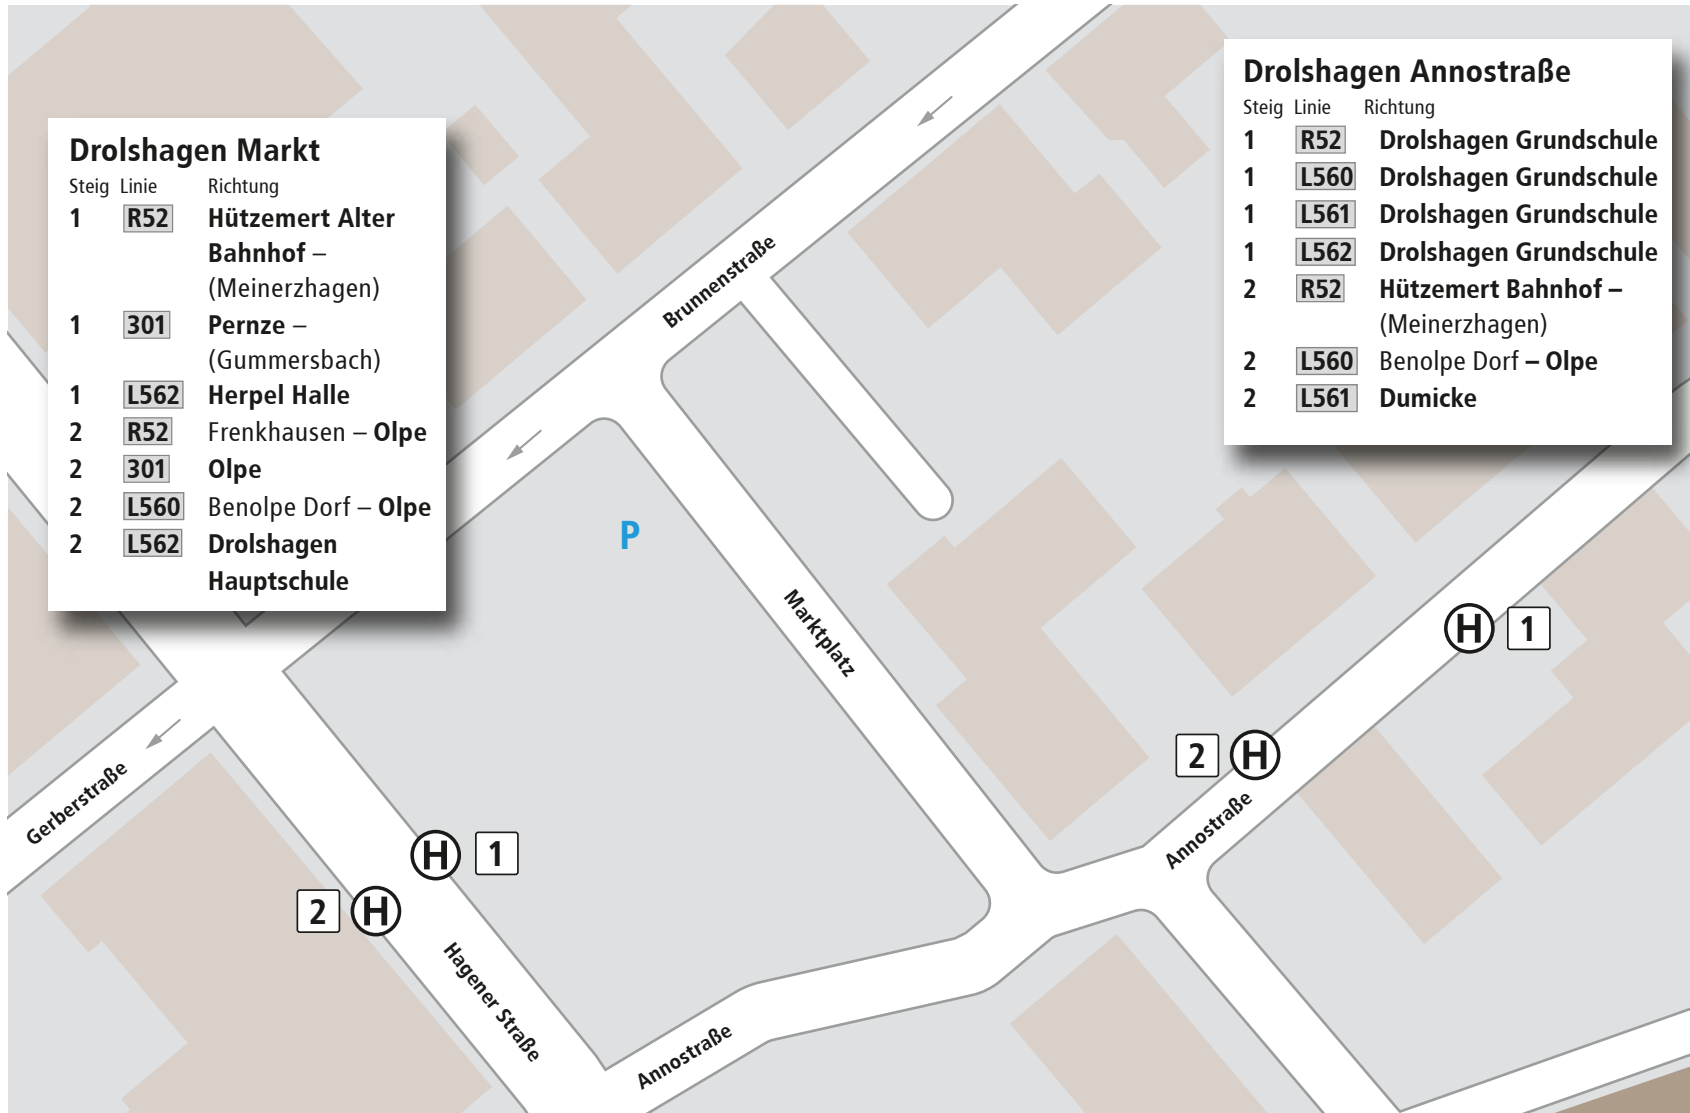

Verknüpfungsplan: Drolshagen Markt

Gültig ab 14.12.2025

-  Bahnhof
-  Haltestelle
-  Bahnstrecke
-  Fußweg zum SEV
-  Taxistand
-  öffentliches WC
-  Information
-  Fahrausweisautomat
-  Schienen-Ersatz-Verkehr (SEV)
-  Parkplatz
-  Park & Ride
-  Bike & Ride
-  Fernbus