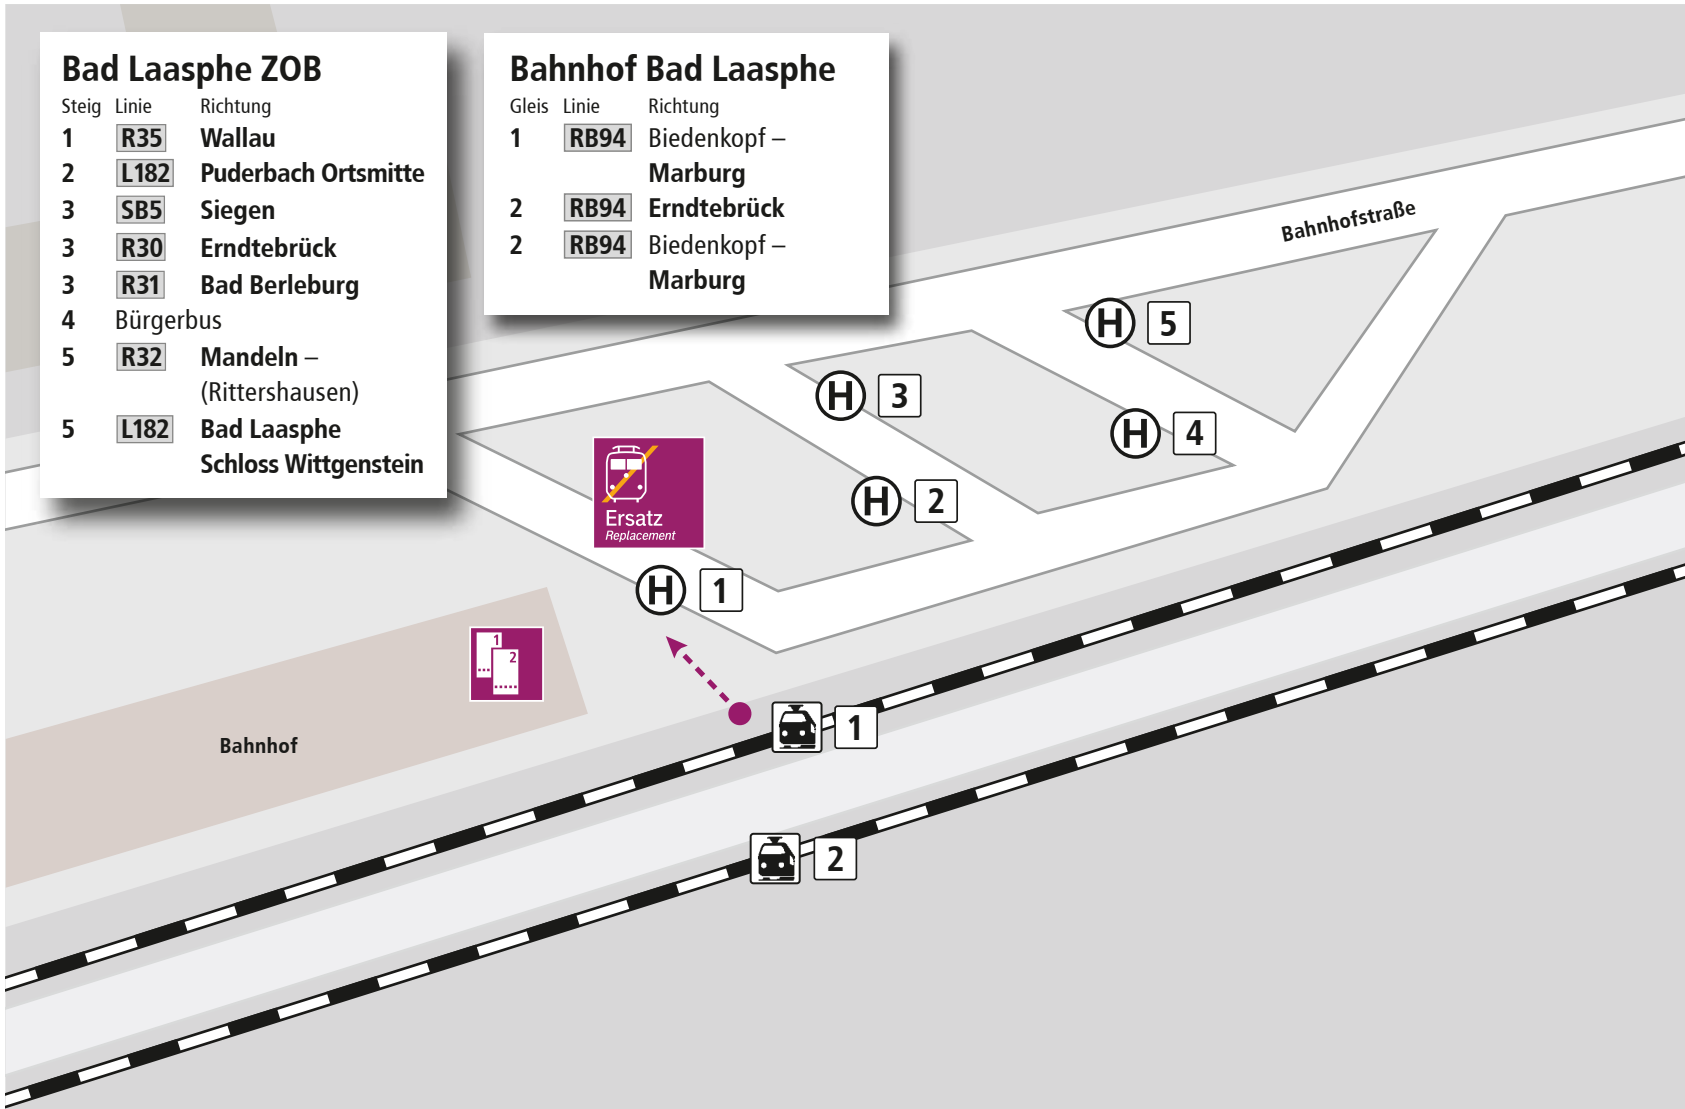

Verknüpfungsplan: Bad Laasphe ZOB, Bahnhof

Gültig ab 14.12.2025

- Bahnhof
- Haltestelle
- Bahnstrecke
- Fußweg zum SEV
- Taxistand
- öffentliches WC
- Information
- Fahrausweisautomat
- Schienen-Ersatz-Verkehr (SEV)
- Parkplatz
- Park & Ride
- Bike & Ride
- Fernbus