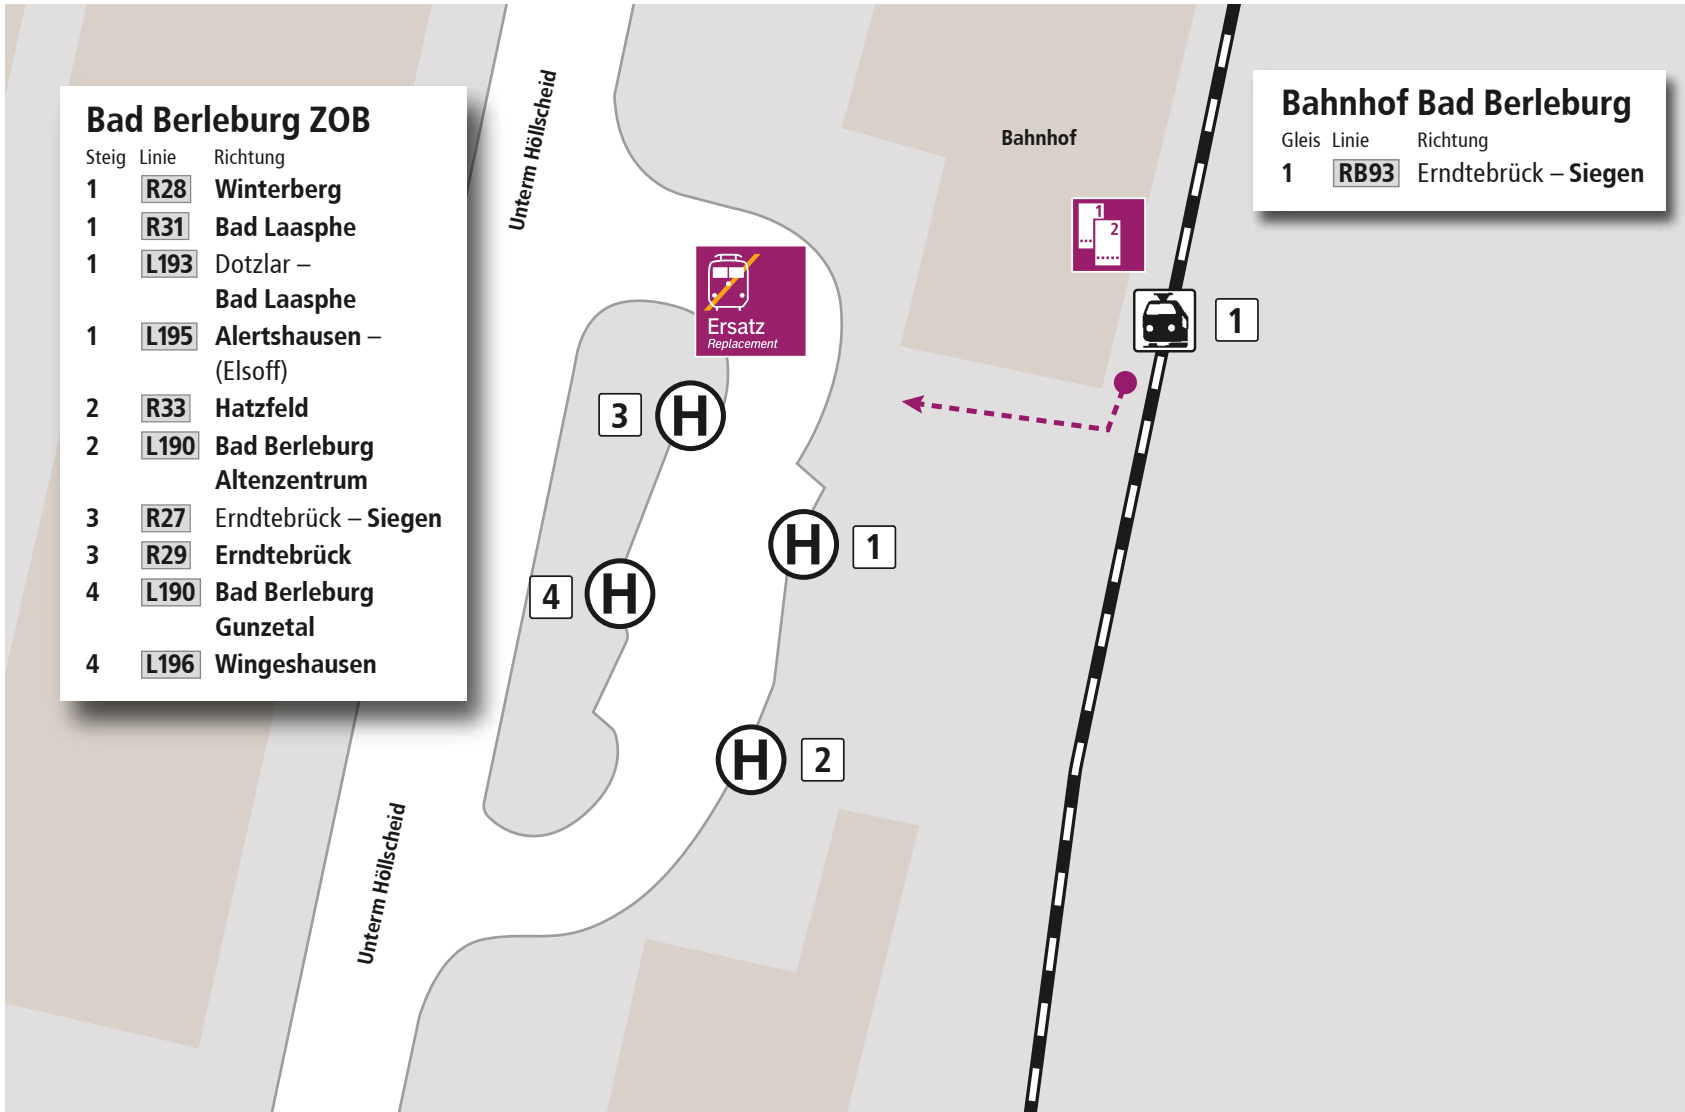

Verknüpfungsplan: Bad Berleburg ZOB, Bahnhof

Gültig ab 14.12.2025

- Bahnhof
- Haltestelle
- Bahnstrecke
- Fußweg zum SEV
- Taxistand
- öffentliches WC
- Information
- Fahrausweisautomat
- Schienen-Ersatz-Verkehr (SEV)
- Parkplatz
- Park & Ride
- Bike & Ride
- Fernbus