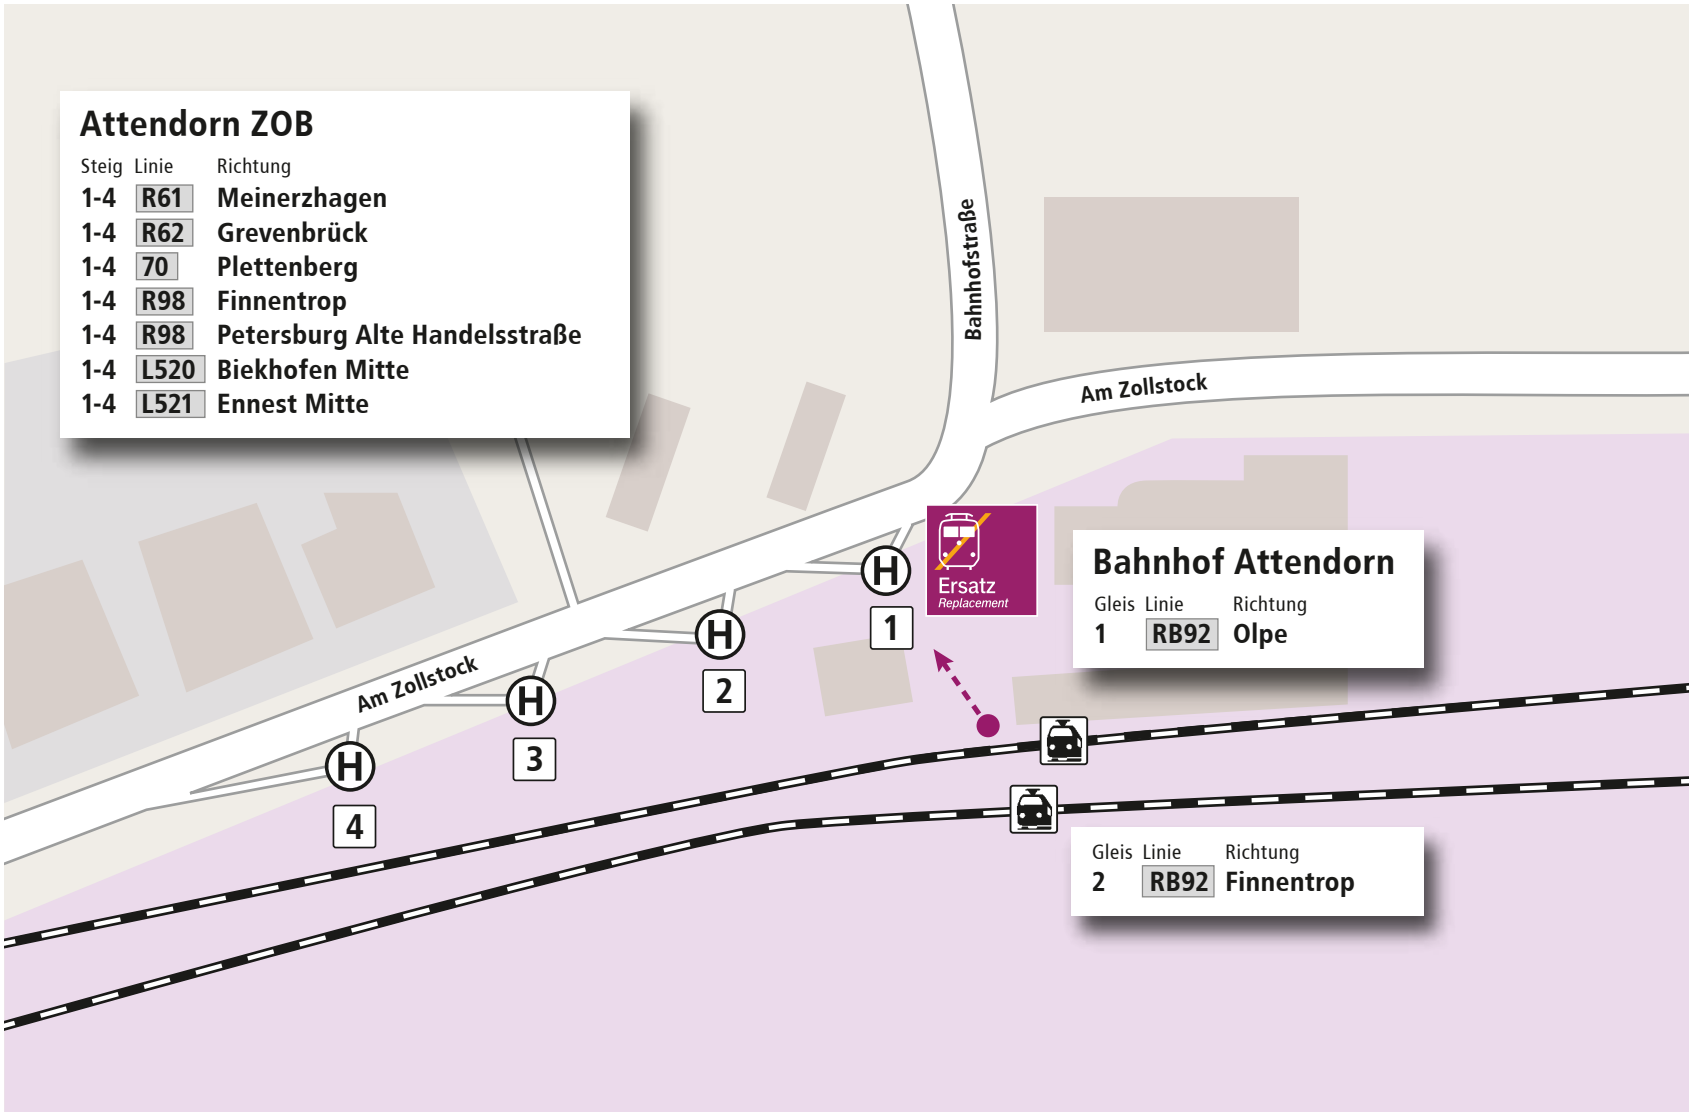

# Verknüpfungsplan: Attendorn ZOB, Bahnhof

Gültig ab 14.12.2025

-  Bahnhof
-  Haltestelle
-  Bahnstrecke
-  Fußweg zum SEV
-  Taxistand
-  öffentliches WC
-  Information
-  Fahrausweisautomat
-  Schienen-Ersatz-Verkehr (SEV)
-  Parkplatz
-  Park & Ride
-  Bike & Ride
-  Fernbus