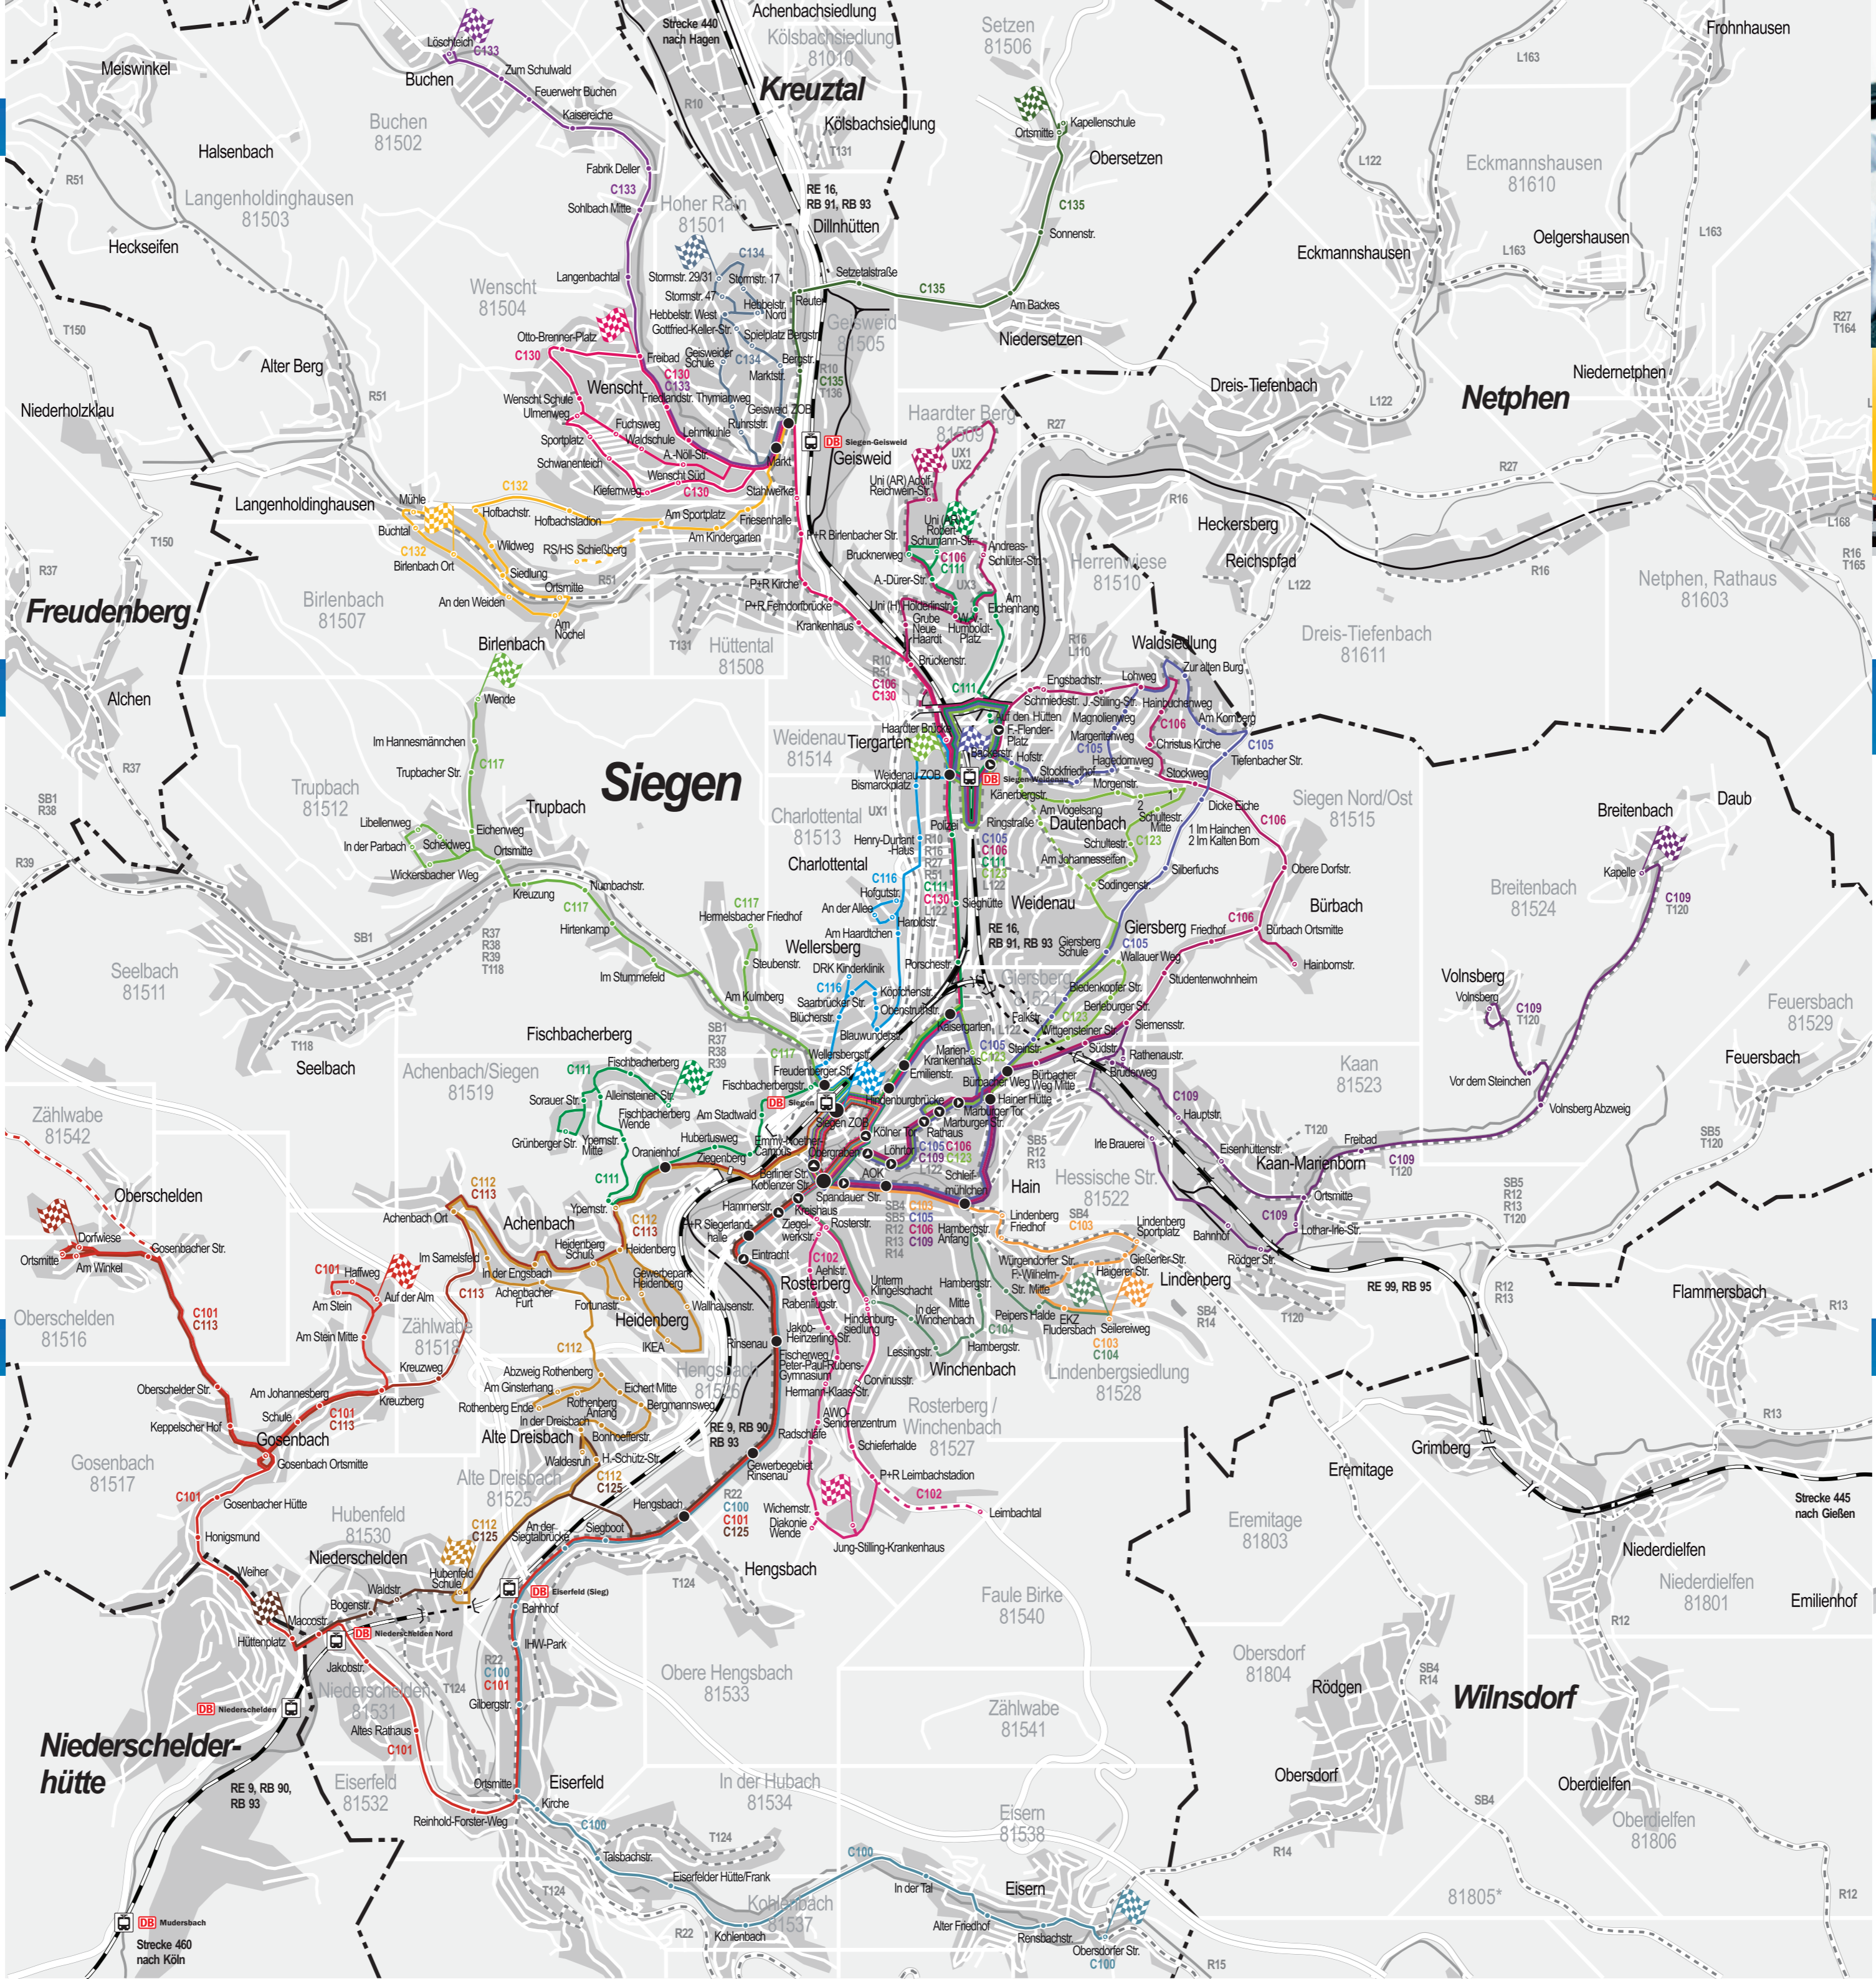

Zeichenerklärung

- | Bahnhof
- | (End-)Haltestelle beidseitig/einseitig
- | Citybuslinie im Taktverkehr (Montag-Freitag)
- | Citybuslinie mit einzelnen Fahrten
- | Weitere Buslinien (ohne Nennung der Haltestellen)
- | Bezeichnung der Tarifzone
- | Stadtgrenze