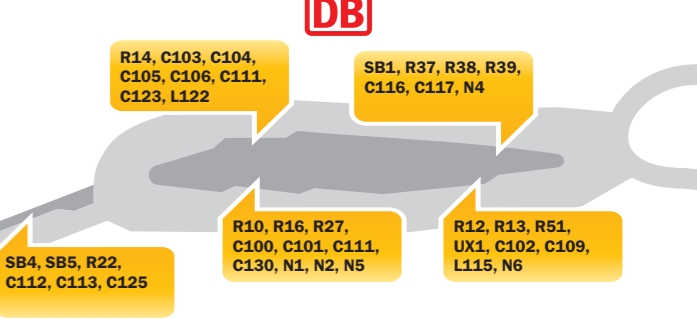

Zeichenerklärung

- | Bahnhof
- | (End-)Haltestelle beidseitig/einseitig
- | Citybuslinie im Taktverkehr (Montag-Freitag)
- | Citybuslinie mit einzelnen Fahrten
- | Weitere Buslinien (ohne Nennung der Haltestellen)
- | Bezeichnung der Tarifzone
- | Stadtgrenze

INFORMIEREN UND ABFAHREN

Mit Bus & Bahn durch Westfalen-Süd
Taktfahrplan 2016

Kontaktstellen: Ihre Partner für Bus & Bahn in Westfalen-Süd

- Abellio Rail NRW GmbH**
Tel. 0800 2235546 (kostenlos)
www.abellio.de
- HLB Hessenbahn GmbH Standort Siegen**
Kundendienst
Tel. 0800 3973973 (kostenlos)
www.dreilaenderbahn.de
- DB Bahn Westfalenbus BRS Busverkehr Ruhr-Sieg GmbH**
Tel. 01806 607085
(0,20 EUR/Anruf aus dem Festnetz, Mobilfunk max. 0,60 EUR/Anruf)
www.westfalenbus.de
- VWS Verkehrsbetriebe Westfalen-Süd GmbH**
Tel. 0271 3181-4010
www.vws-siegen.de
- Herausgeber**
ZWS Zweckverband Personennahverkehr Westfalen-Süd
Tel. 0271 333-2432
www.zws-online.de
- Titelbild**
© Kzenon/Fotolia.com
- Alle Angaben ohne Gewähr.**
- DB Regio AG Region NRW**
Tel. 0561 786-2951
www.kurhessenbahn.de
- Hessische Landesbahn GmbH**
Tel. 069 242524-0
www.hlb-online.de

Verknüpfungspunkte

1) Siegen ZOB

2) Weidenau ZOB