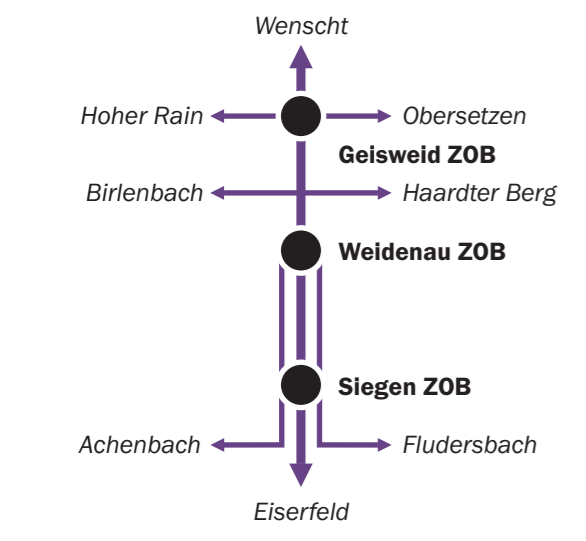

Mit Bus & Bahn durch Westfalen-Süd Taktfahrplan 2016

**BUS UND BAHN
IN SIEGER- UND
SAUERLAND
IM ÜBERBLICK**

- RE** RegionalExpress
schneller Bahnverkehr
- RB** RegionalBahn
Bahnverkehr mit allen Halten
- SB** Schnellbus
schneller Überlandverkehr
- R** Regionalbus
Überlandverkehr
- L** Lokalbus
Ortsverkehr

- RE 9** Aachen
- RB 25** Köln Hansaring
- S 12** Köln-Ehrenfeld
- RE 8** Koblenz
- RB 27** Koblenz
- 66** Bonn
- ICE** Frankfurt (Main)

- Linien ab 13. Dezember 2015:**
- RB 90** Limburg - Au - Siegen
 - RB 91** Siegen - Finnentrop (Einzelfahrten)
 - RB 92** Finnentrop - Olpe
 - RB 93** Betzdorf - Siegen - Bad Berleburg
 - RB 95** Siegen - Dillenburg
 - RB 96** Betzdorf - Dillenburg

Zeichenerklärung

- Bahnhof/Ortsteil, Linienendpunkt:
innen Ankunftsminute
außen Abfahrtsminute
- Linien Mo.-Fr. im Takt; (Ausnahmen gekennzeichnet)
Bus im 60-, Bahn im 120-Minuten-Takt
Bus im 120-Minuten-Takt
- Linien mit eingeschränktem Takt
- Linien außerhalb der VGWS
- Zusatzinformationen**
- kostenlose PKW-Stellplätze
- barrierefreies Reisen in Westfalen-Süd:
stufenfrei und/oder mit Einstiegshilfe
teilweise stufenfrei (Aufzüge mit Voranmeldung:
Siegen-Weidenau und Lennestadt-Grevenbrück)
nicht stufenfrei
- Anschluss zum Fernverkehr (IC/ICE)
- Bedarfshalt (* Hohen Hagen nur Mai bis September)
- Anschluss zum Citybus-Netz Siegen
- Eine Übersicht befindet sich auf der Rückseite.

Druck: Vorländer, Siegen

ÖPNV im Taktverkehr

Seit dem **15.07.2010** wird mit der Inbetriebnahme des Linienbündels Mitte auch das **Citybus-Netz** in der Stadt Siegen gefahren. Das Citybus-Netz stützt sich auf 20 Linien ab, die die Siegener Stadtteile vom **Grundsatz im 30-bzw. 60 Minuten-Takt** mit den zentralen Omnibusbahnhöfen (ZOB) in Siegen, Weidenau und Geisweid verbinden: