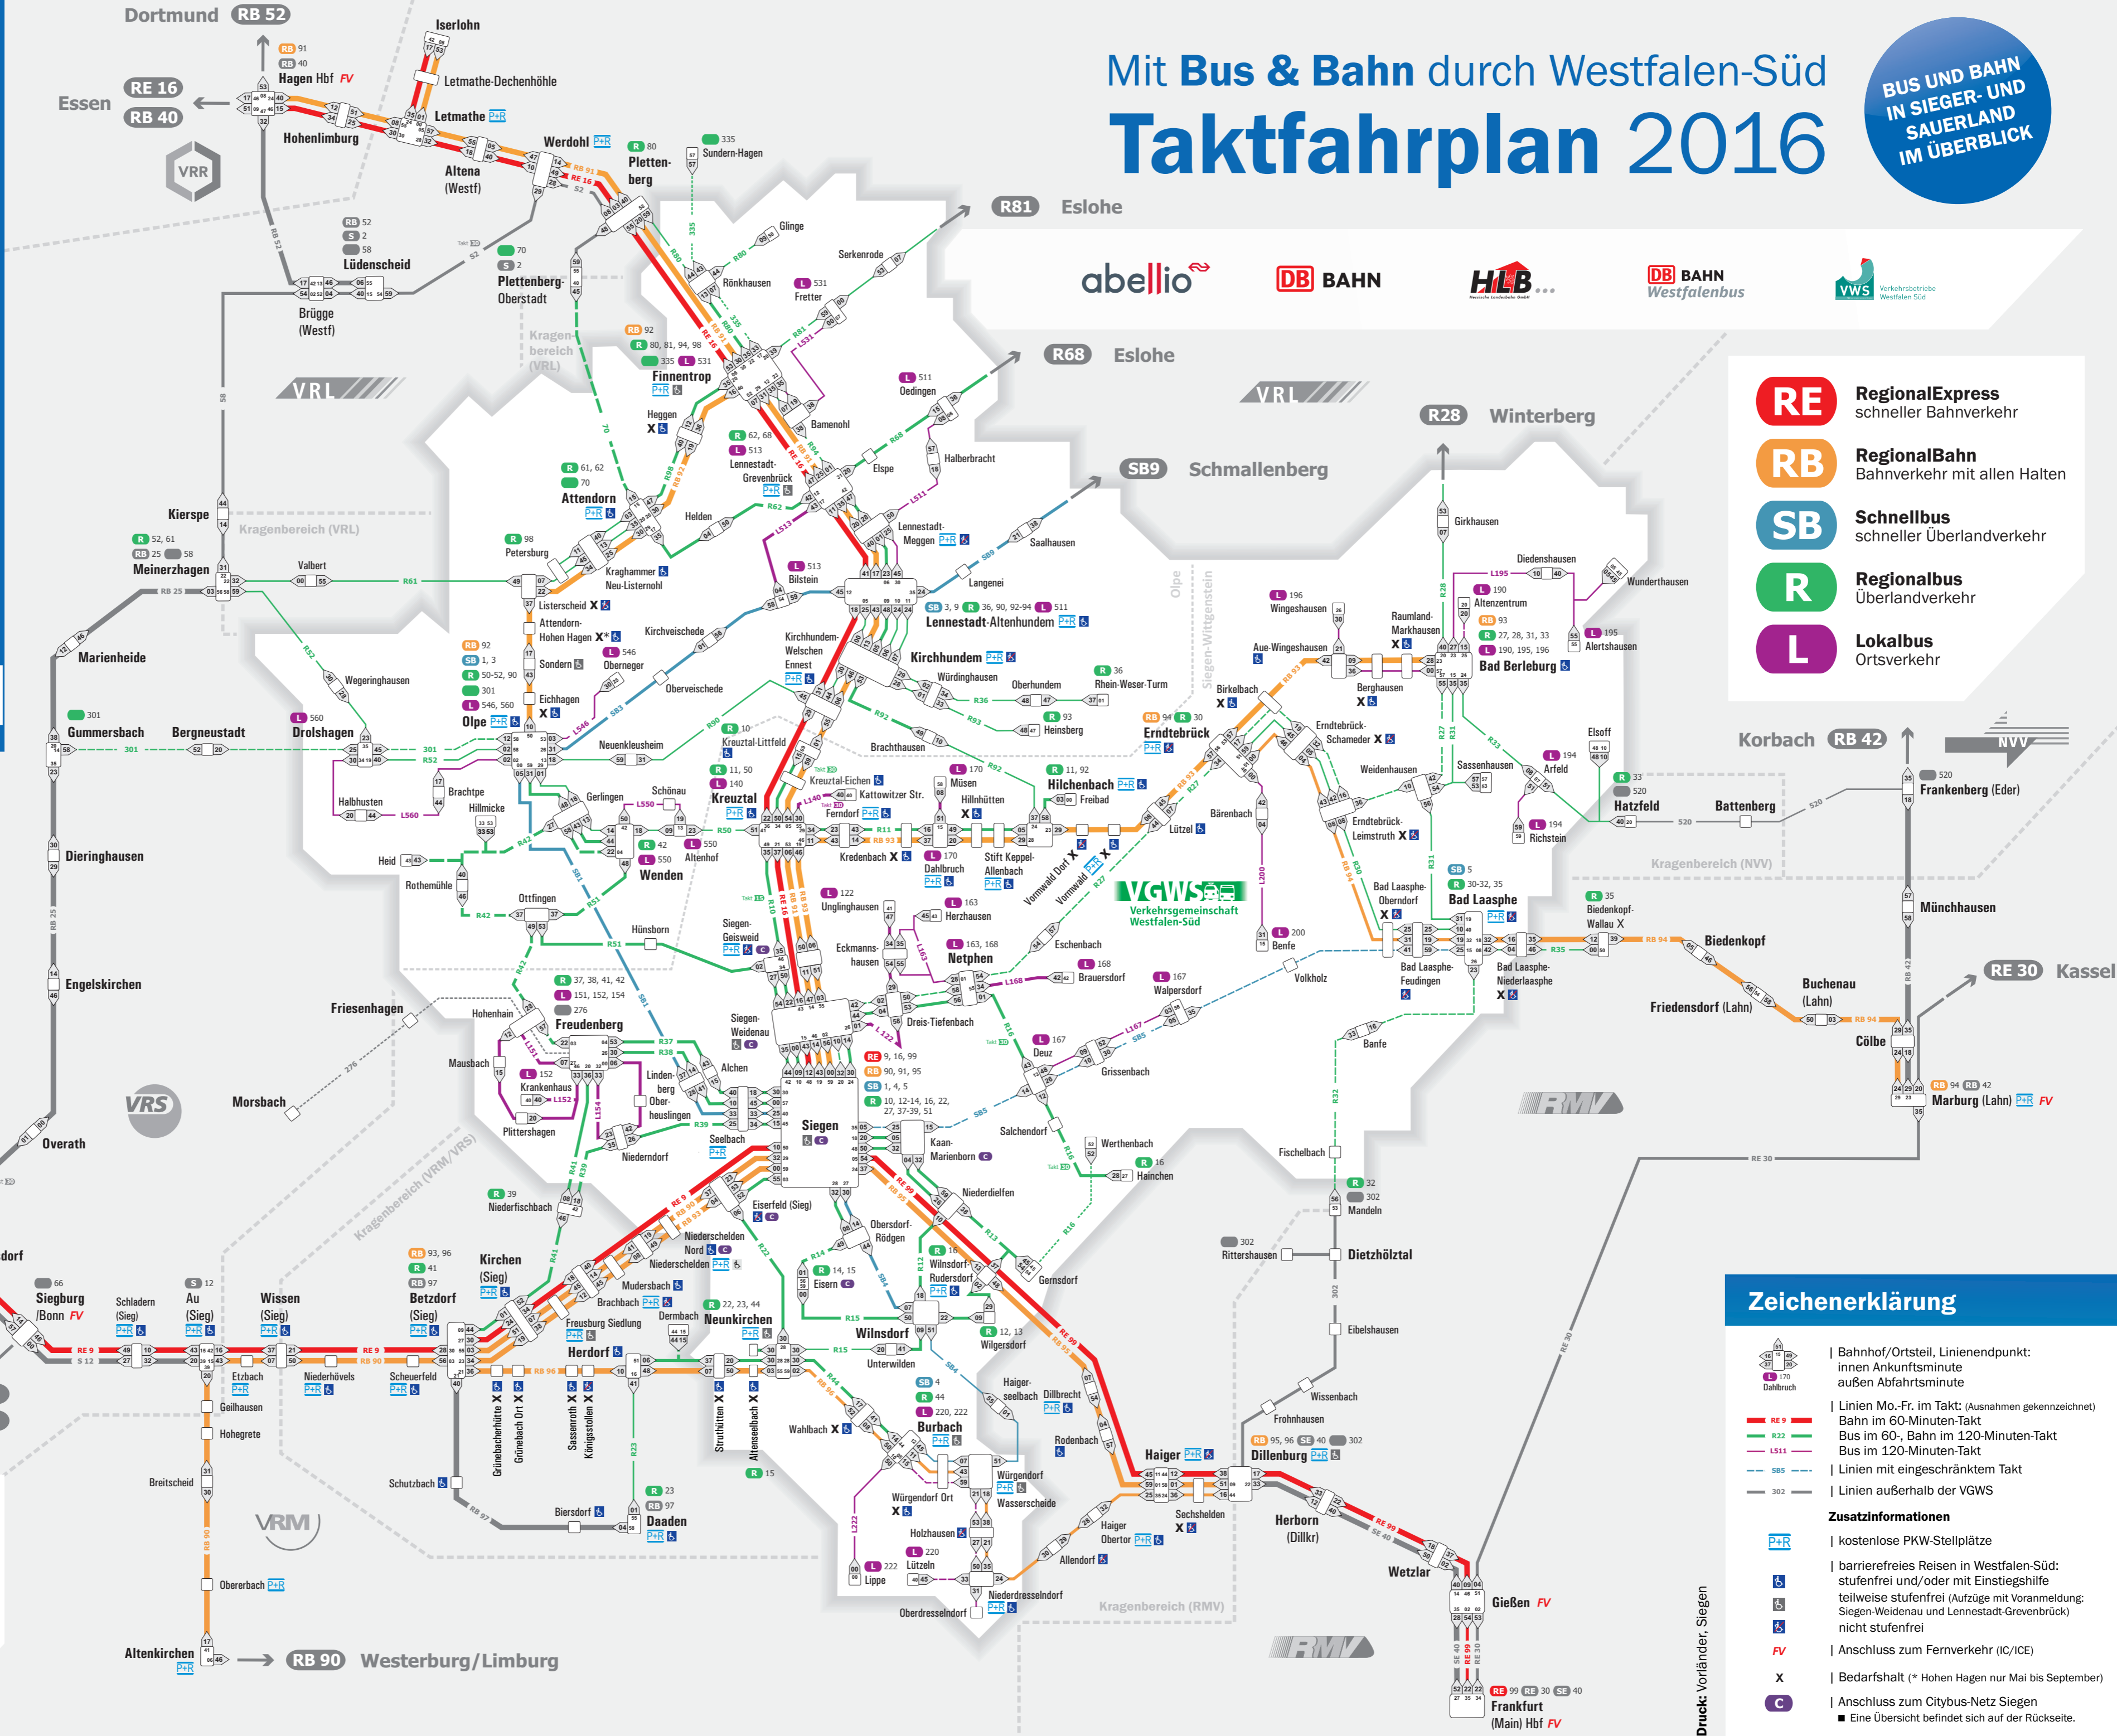

Infos zu Bus & Bahn

www.zws-online.de
www.vgws.de

Die Nahverkehrsankunft
ZWS INFOLINE
im Dreiländer-Eck

Persönliche Auskunft 01806 504030*
Sprechender Fahrplan 08003 504030*

Mit Bus & Bahn durch Westfalen-Süd Taktfahrplan 2016

**BUS UND BAHN
IN SIEGER- UND
SAUERLAND
IM ÜBERBLICK**

- **RE** RegionalExpress
  schneller Bahnverkehr
- **RB** RegionalBahn
  Bahnverkehr mit allen Halten
- **SB** Schnellbus
  schneller Überlandverkehr
- **R** Regionalbus
  Überlandverkehr
- **L** Lokalbus
  Ortsverkehr

- **RE 9** Aachen
- **RB 25** Köln Hansaring
- **S 12** Köln-Ehrenfeld
- **RE 8** Koblenz
- **RB 27** Koblenz
- **66** Bonn
- **ICE** Frankfurt (Main)

1. **Linien ab 13. Dezember 2015:**
2. **RB 90** Limburg - Au - Siegen
   - **RB 91** Siegen - Finnentrop (Einzelfahrten)
   - **RB 92** Finnentrop - Olpe
   - **RB 93** Betzdorf - Siegen - Bad Berleburg
   - **RB 95** Siegen - Dillenburg
   - **RB 96** Betzdorf - Dillenburg

Zeichenerklärung

- Bahnhof/Ortsteil, Linienendpunkt:
  innen Ankunftsminute
  außen Abfahrtsminute
- Linien Mo.-Fr. im Takt; (Ausnahmen gekennzeichnet)
  Bus im 60-, Bahn im 120-Minuten-Takt
  Bus im 120-Minuten-Takt
- Linien mit eingeschränktem Takt
- Linien außerhalb der VGWS
- **Zusatzinformationen**
- kostenlose PKW-Stellplätze
- barrierefreies Reisen in Westfalen-Süd:
  stufenfrei und/oder mit Einstiegshilfe
  teilweise stufenfrei (Aufzüge mit Voranmeldung:
  Siegen-Weidenau und Lennestadt-Grevenbrück)
  nicht stufenfrei
- Anschluss zum Fernverkehr (IC/ICE)
- Bedarfshalt (* Hohen Hagen nur Mai bis September)
- Anschluss zum Citybus-Netz Siegen
- Eine Übersicht befindet sich auf der Rückseite.

Druck: Vorländer, Siegen