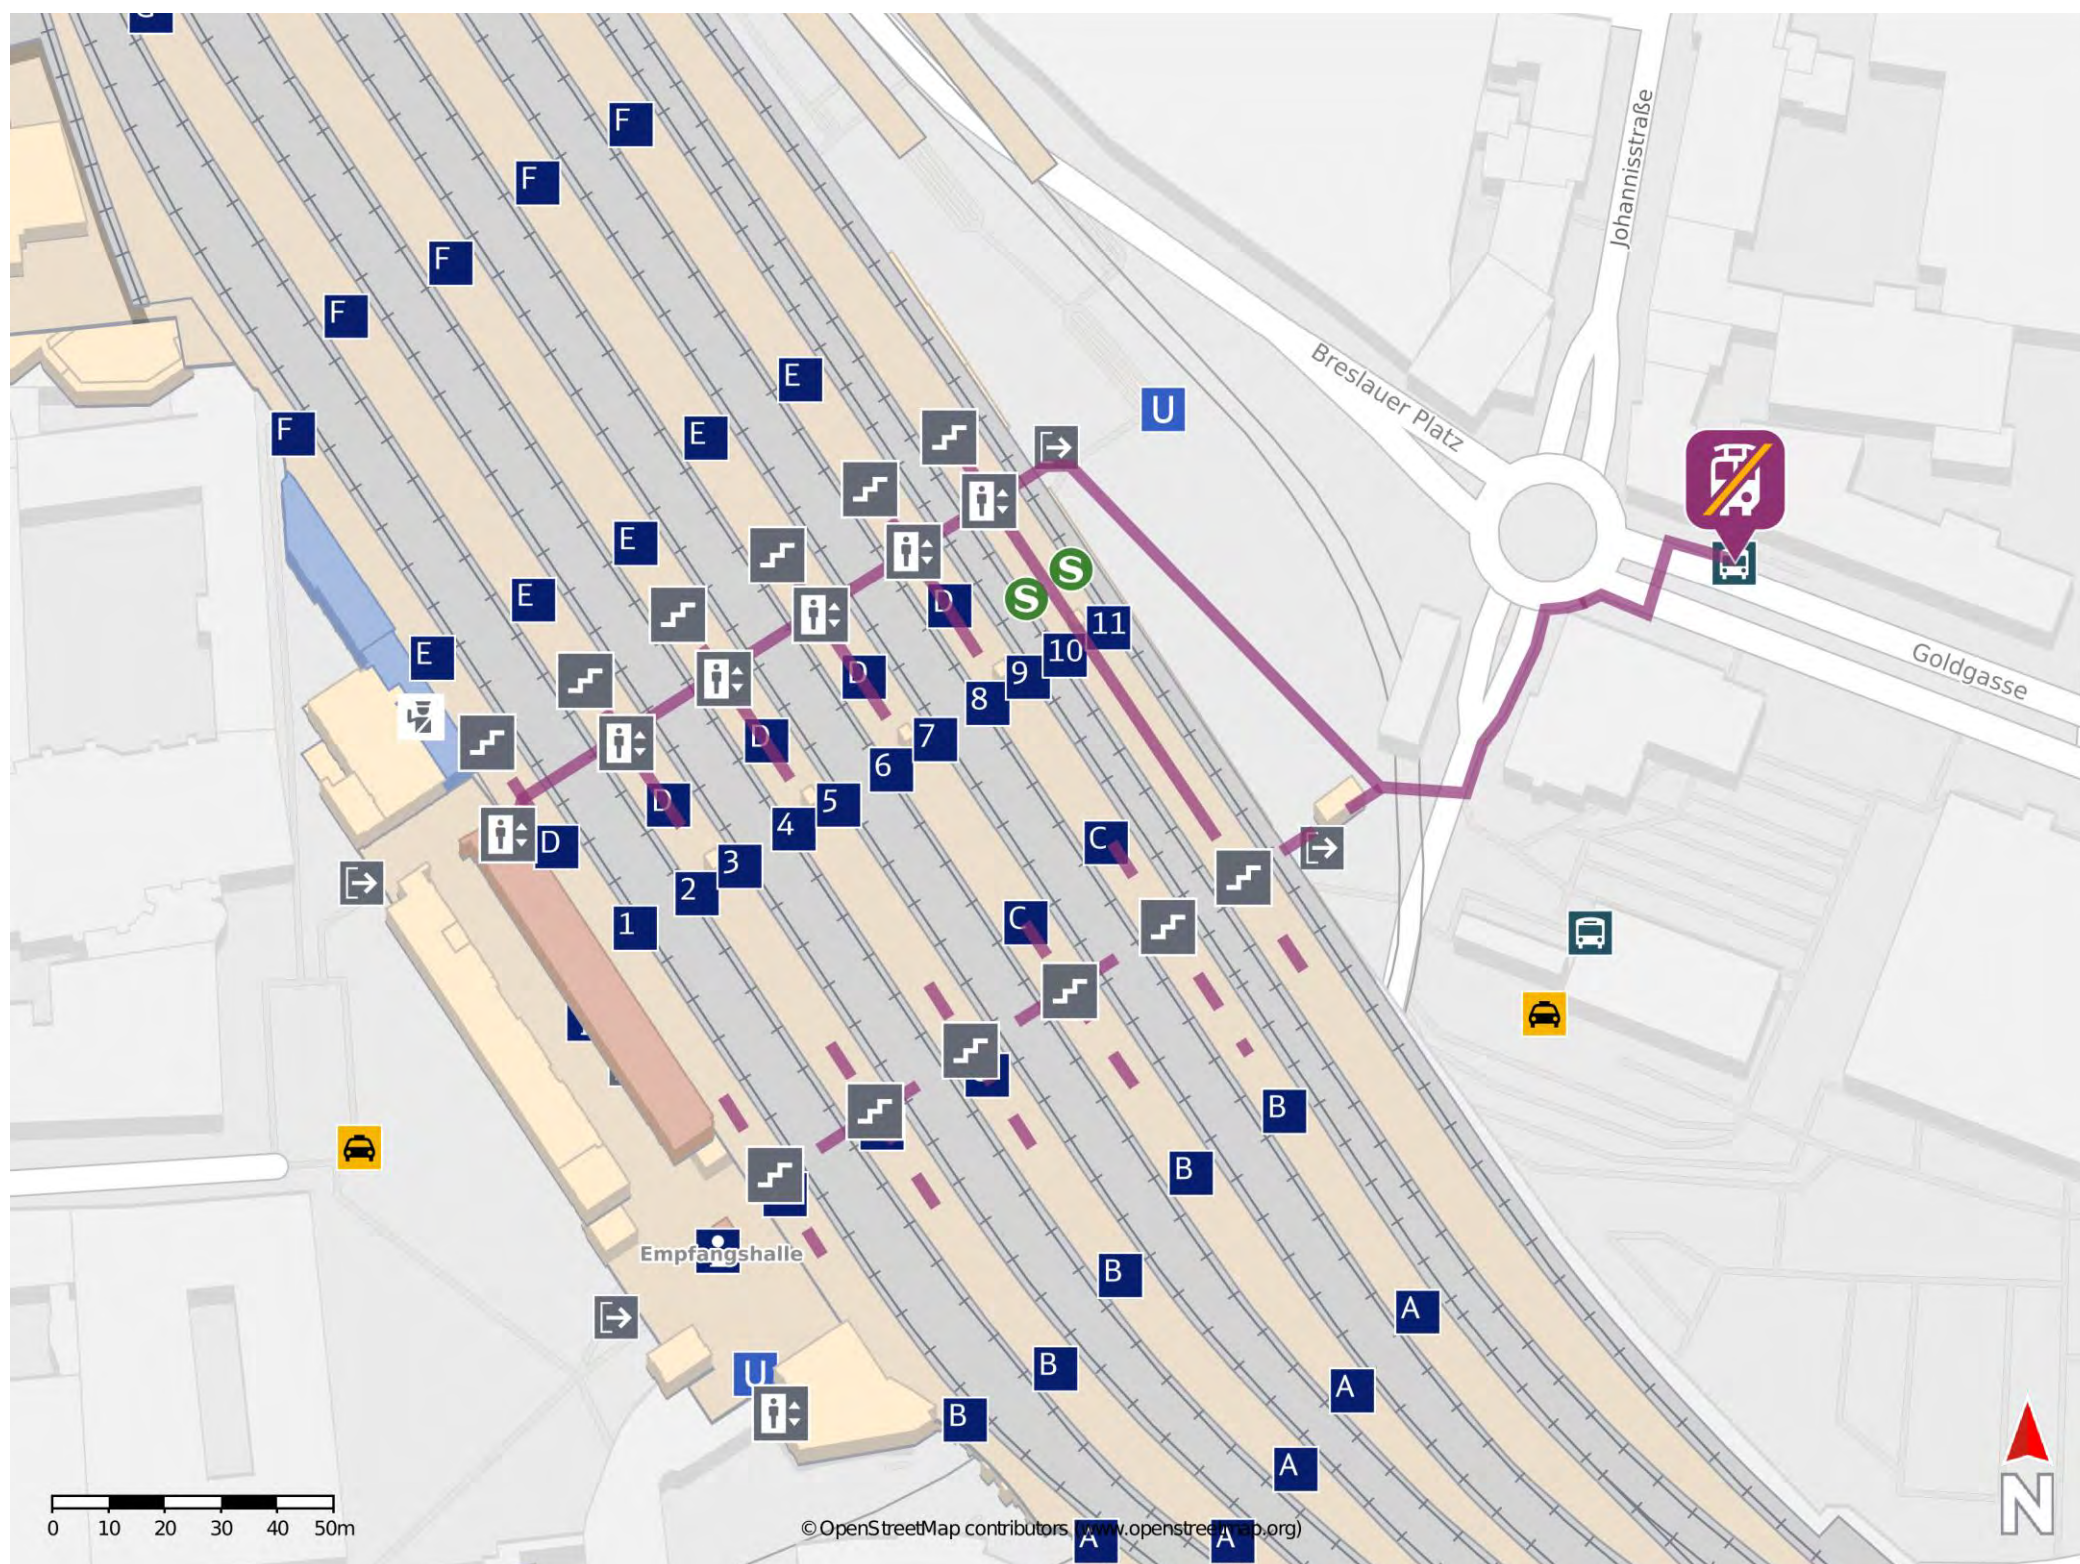

| Schienenersatzverkehr | Haltestelle   |
|-----------------------|---|
| Köln Hbf              | Haltestelle Hauptbahnhof / Breslauer Platz - Bussteig B |
| Siegburg/Bonn         | Busbahnhof - Bussteig 5                                 |

**unsere Apps**  
DB Navigator  
DB Streckenagent  
DB Bauarbeiten

**weitere Fahrplanänderungen**  
[zuginfo.nrw](http://zuginfo.nrw)  
[bahn.de/reiseauskunft](http://bahn.de/reiseauskunft)

**Sie haben Fragen?**  
Wir helfen gerne unter  
0202 515 62 515

# Umgebungsplan

### Wegbeschreibung Schienenersatzverkehr \*

Verlassen Sie den Bahnhof in Richtung Breslauer Platz und orientieren Sie sich nach rechts. Überqueren Sie die Johannisstraße und halten Sie sich rechts. Überqueren Sie dann die Goldgassestraße und biegen Sie nach rechts ab. Die Ersatzhaltstelle befindet sich in unmittelbarer Nähe.