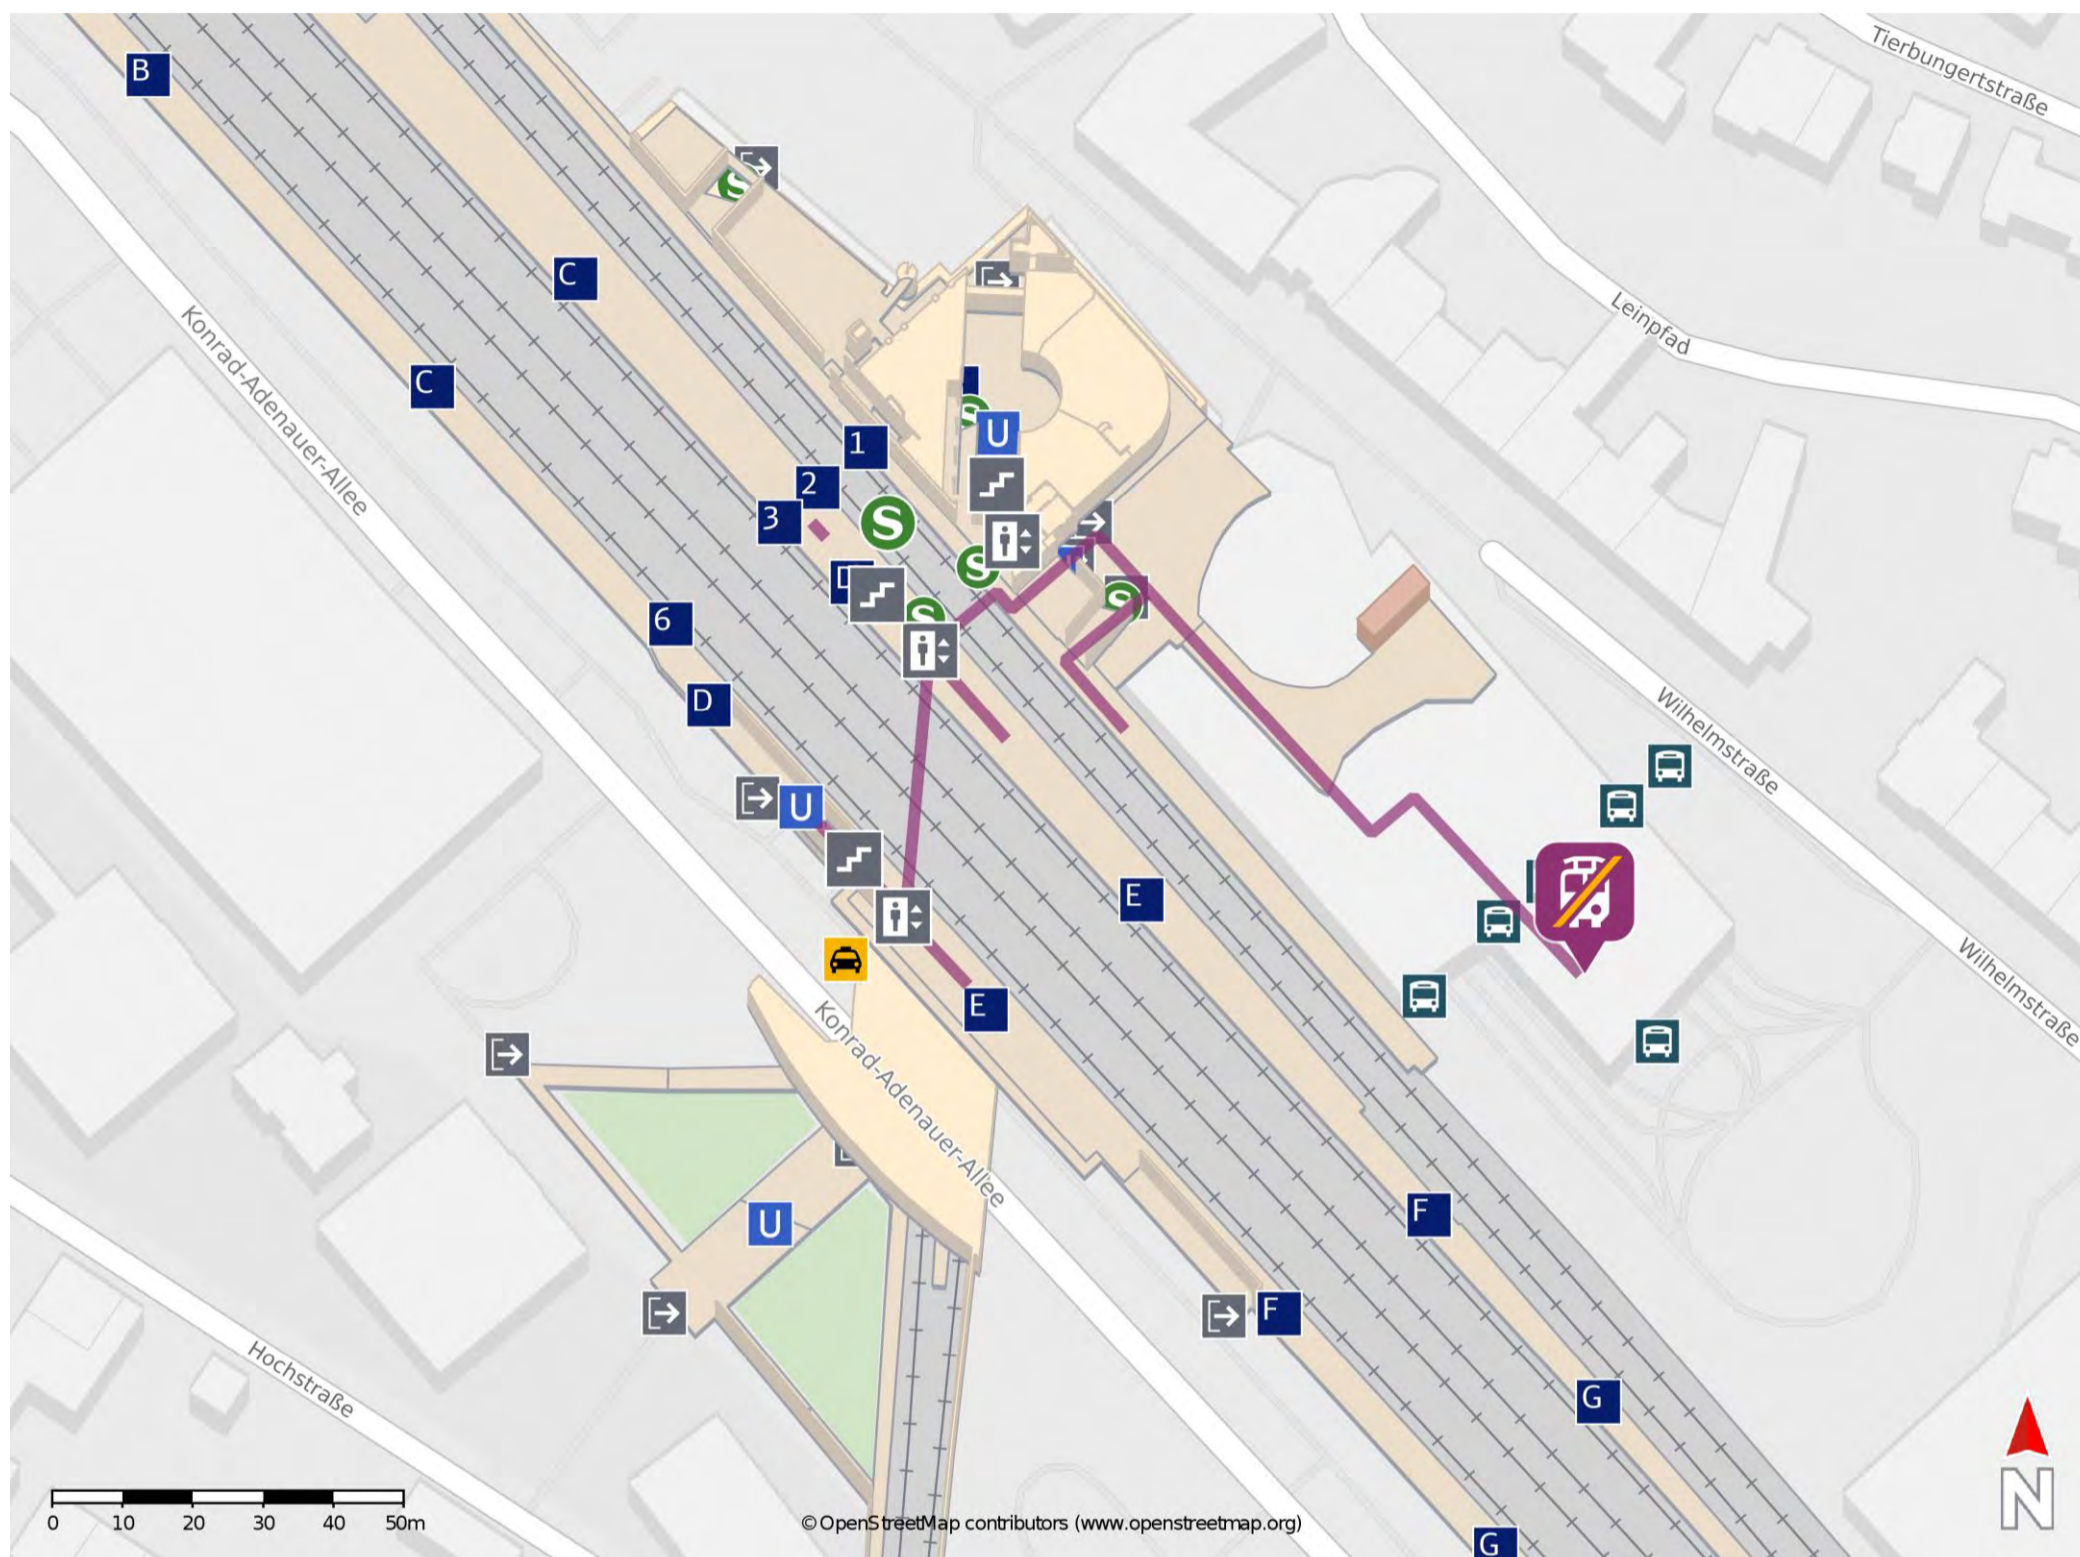

# Umgebungsplan

### Wegbeschreibung Schienenersatzverkehr \*

Verlassen Sie den Bahnhof in Richtung Breslauer Platz und orientieren Sie sich nach rechts. Überqueren Sie die Johannisstraße und halten Sie sich rechts. Überqueren Sie dann die Goldgassestraße und biegen Sie nach rechts ab. Die Ersatzhaltstelle befindet sich in unmittelbarer Nähe.

Leave the platform in the direction of Breslauer Platz. Turn right and cross the street Johannisstraße. Now cross the street Goldgassestraße and turn right.

\*Fahrradmitnahme im Schienenersatzverkehr nur begrenzt, teilweise gar nicht möglich. Bitte informieren Sie sich bei dem von Ihnen genutzten Eisenbahnverkehrsunternehmen. Im QR Code sind die Koordinaten der Ersatzhaltstelle hinterlegt.

### Wegbeschreibung Schienenersatzverkehr \*

Verlassen Sie den Bahnsteig in Richtung Wilhelmstraße. Halten Sie sich rechts und begeben Sie sich an den Busbahnhof. Die Ersatzhaltestelle befindet sich am Busbahnhof, Bussteig 5.