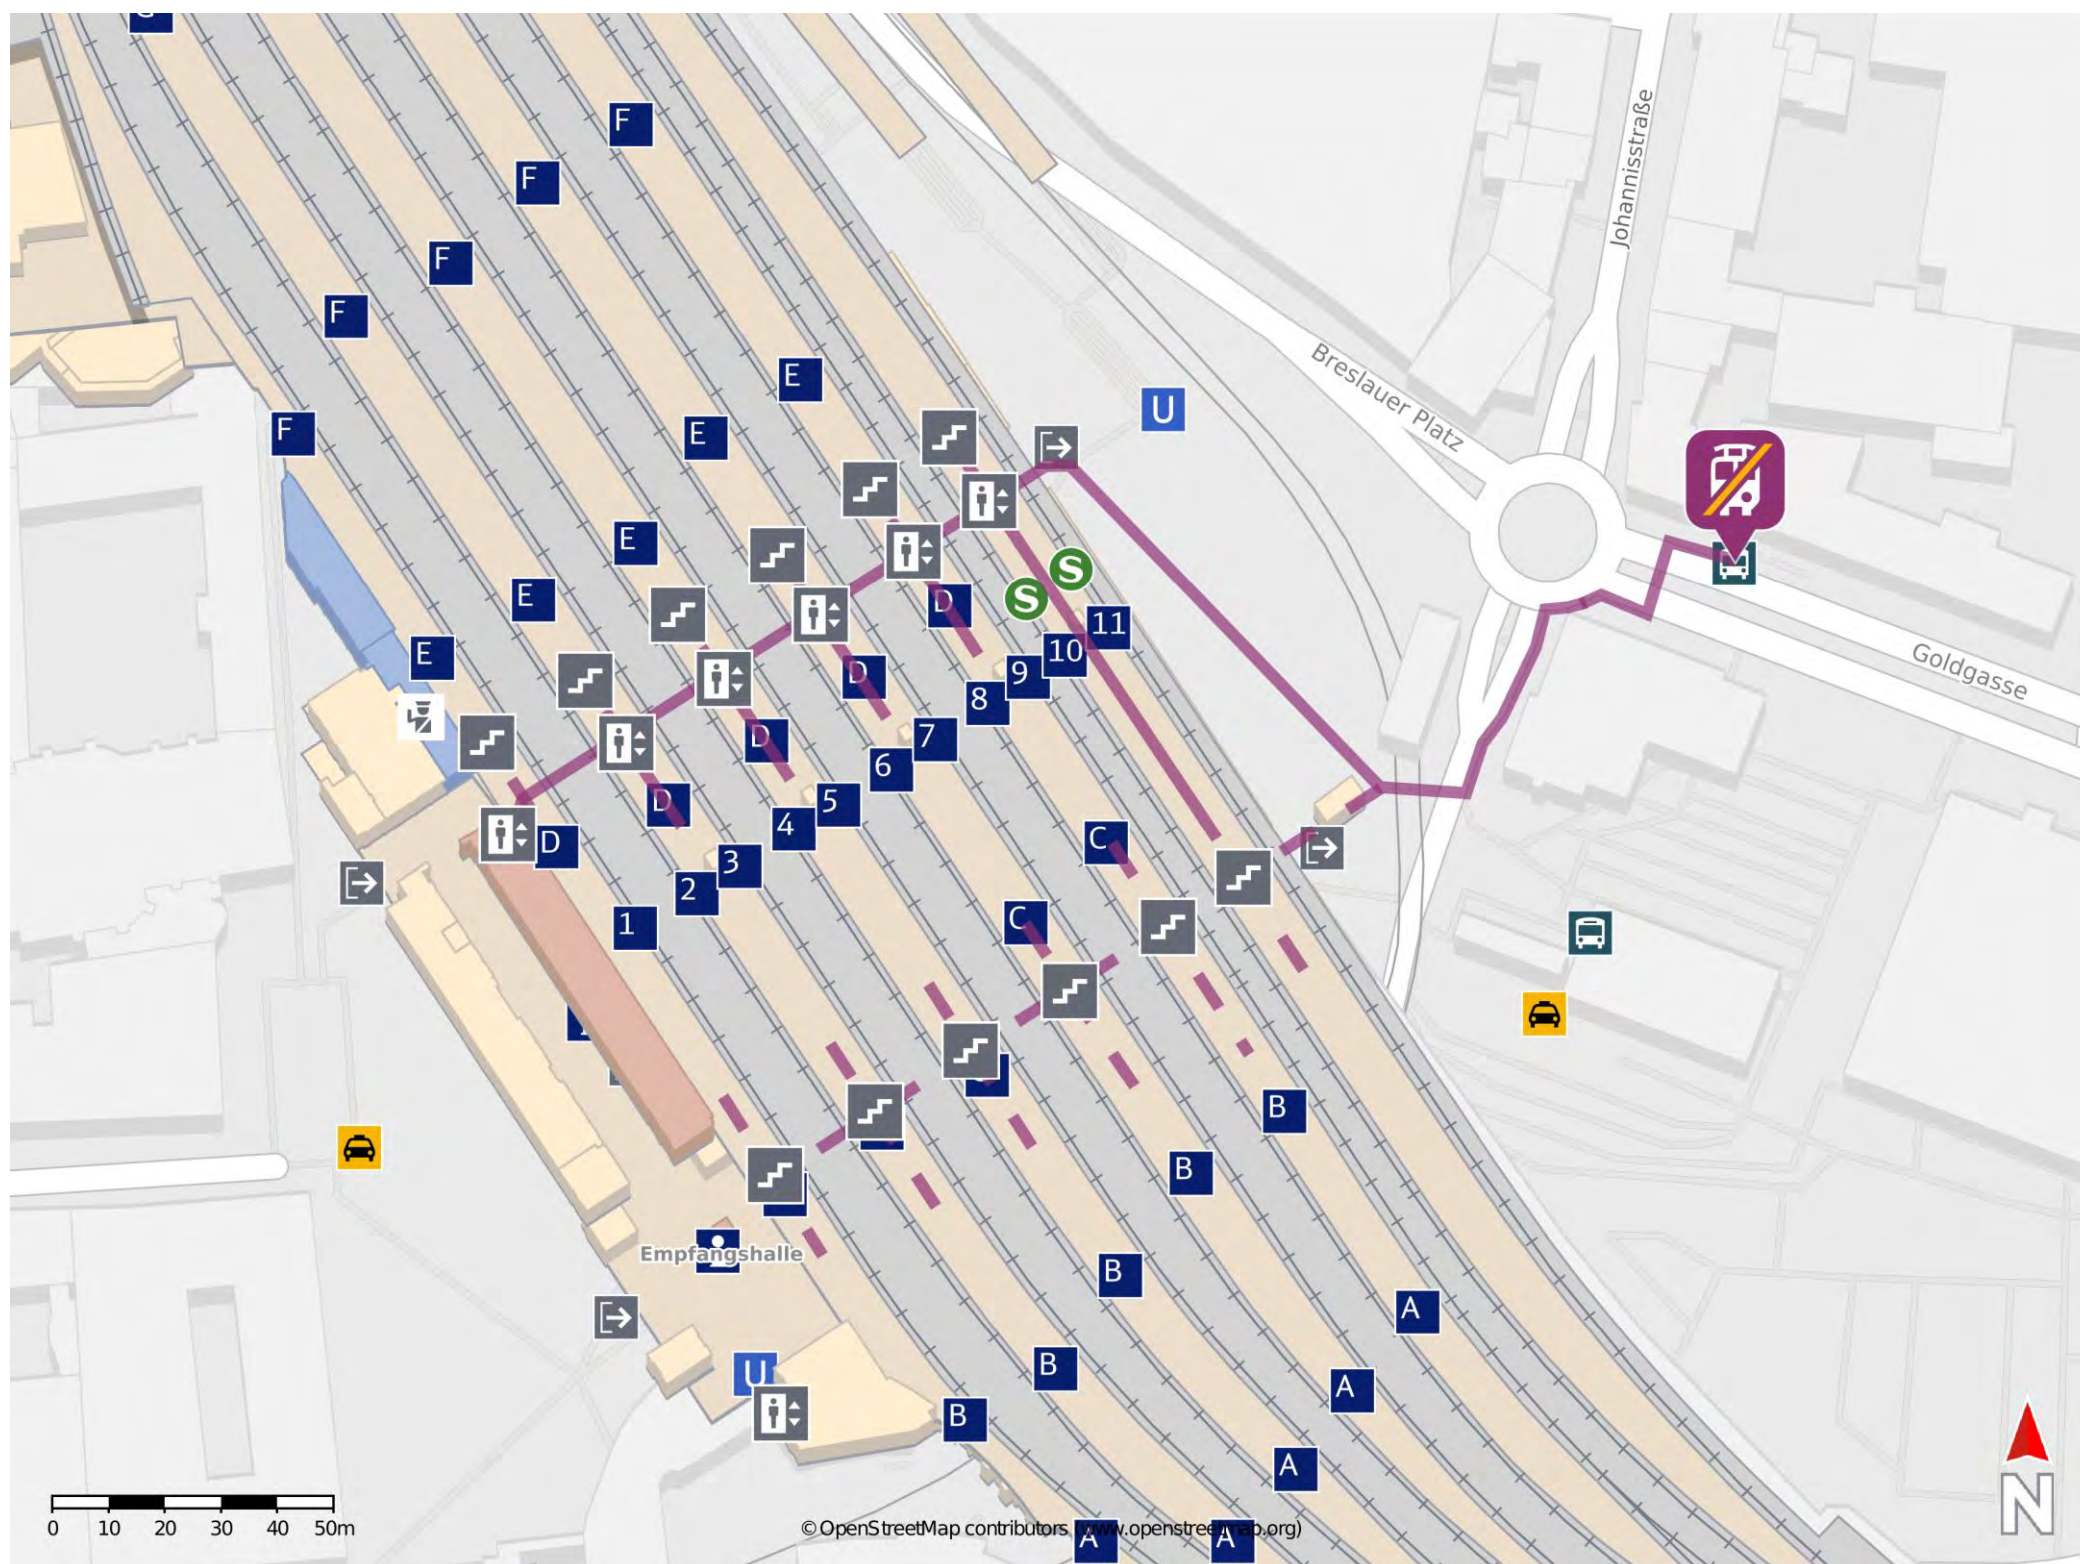

unsere Apps
DB Navigator
DB Streckenagent
DB Bauarbeiten

weitere Fahrplanänderungen
zuginfo.nrw
bahn.de/reiseauskunft

Sie haben Fragen?
Wir helfen gerne unter
0202 515 62 515

Umgebungsplan

Köln Hbf

Wegbeschreibung Schienenersatzverkehr *

Verlassen Sie den Bahnhof in Richtung Breslauer Platz und orientieren Sie sich nach rechts. Überqueren Sie die Johannisstraße und halten Sie sich rechts. Überqueren Sie dann die Goldgassestraße und biegen Sie nach rechts ab. Die Ersatzhaltstelle befindet sich in unmittelbarer Nähe.

Leave the platform in the direction of Breslauer Platz. Turn right and cross the street Johannisstraße. Now cross the street Goldgassestraße and turn right.

*Fahrradmitnahme im Schienenersatzverkehr nur begrenzt, teilweise gar nicht möglich. Bitte informieren Sie sich bei dem von Ihnen genutzten Eisenbahnverkehrsunternehmen. Im QR Code sind die Koordinaten der Ersatzhaltstelle hinterlegt.

— barrierefrei
- - - nicht barrierefrei

Siegburg/Bonn

Wegbeschreibung Schienenersatzverkehr *

Verlassen Sie den Bahnsteig in Richtung Wilhelmstraße. Halten Sie sich rechts und begeben Sie sich an den Busbahnhof. Die Ersatzhaltestelle befindet sich am Busbahnhof, Bussteig 5.