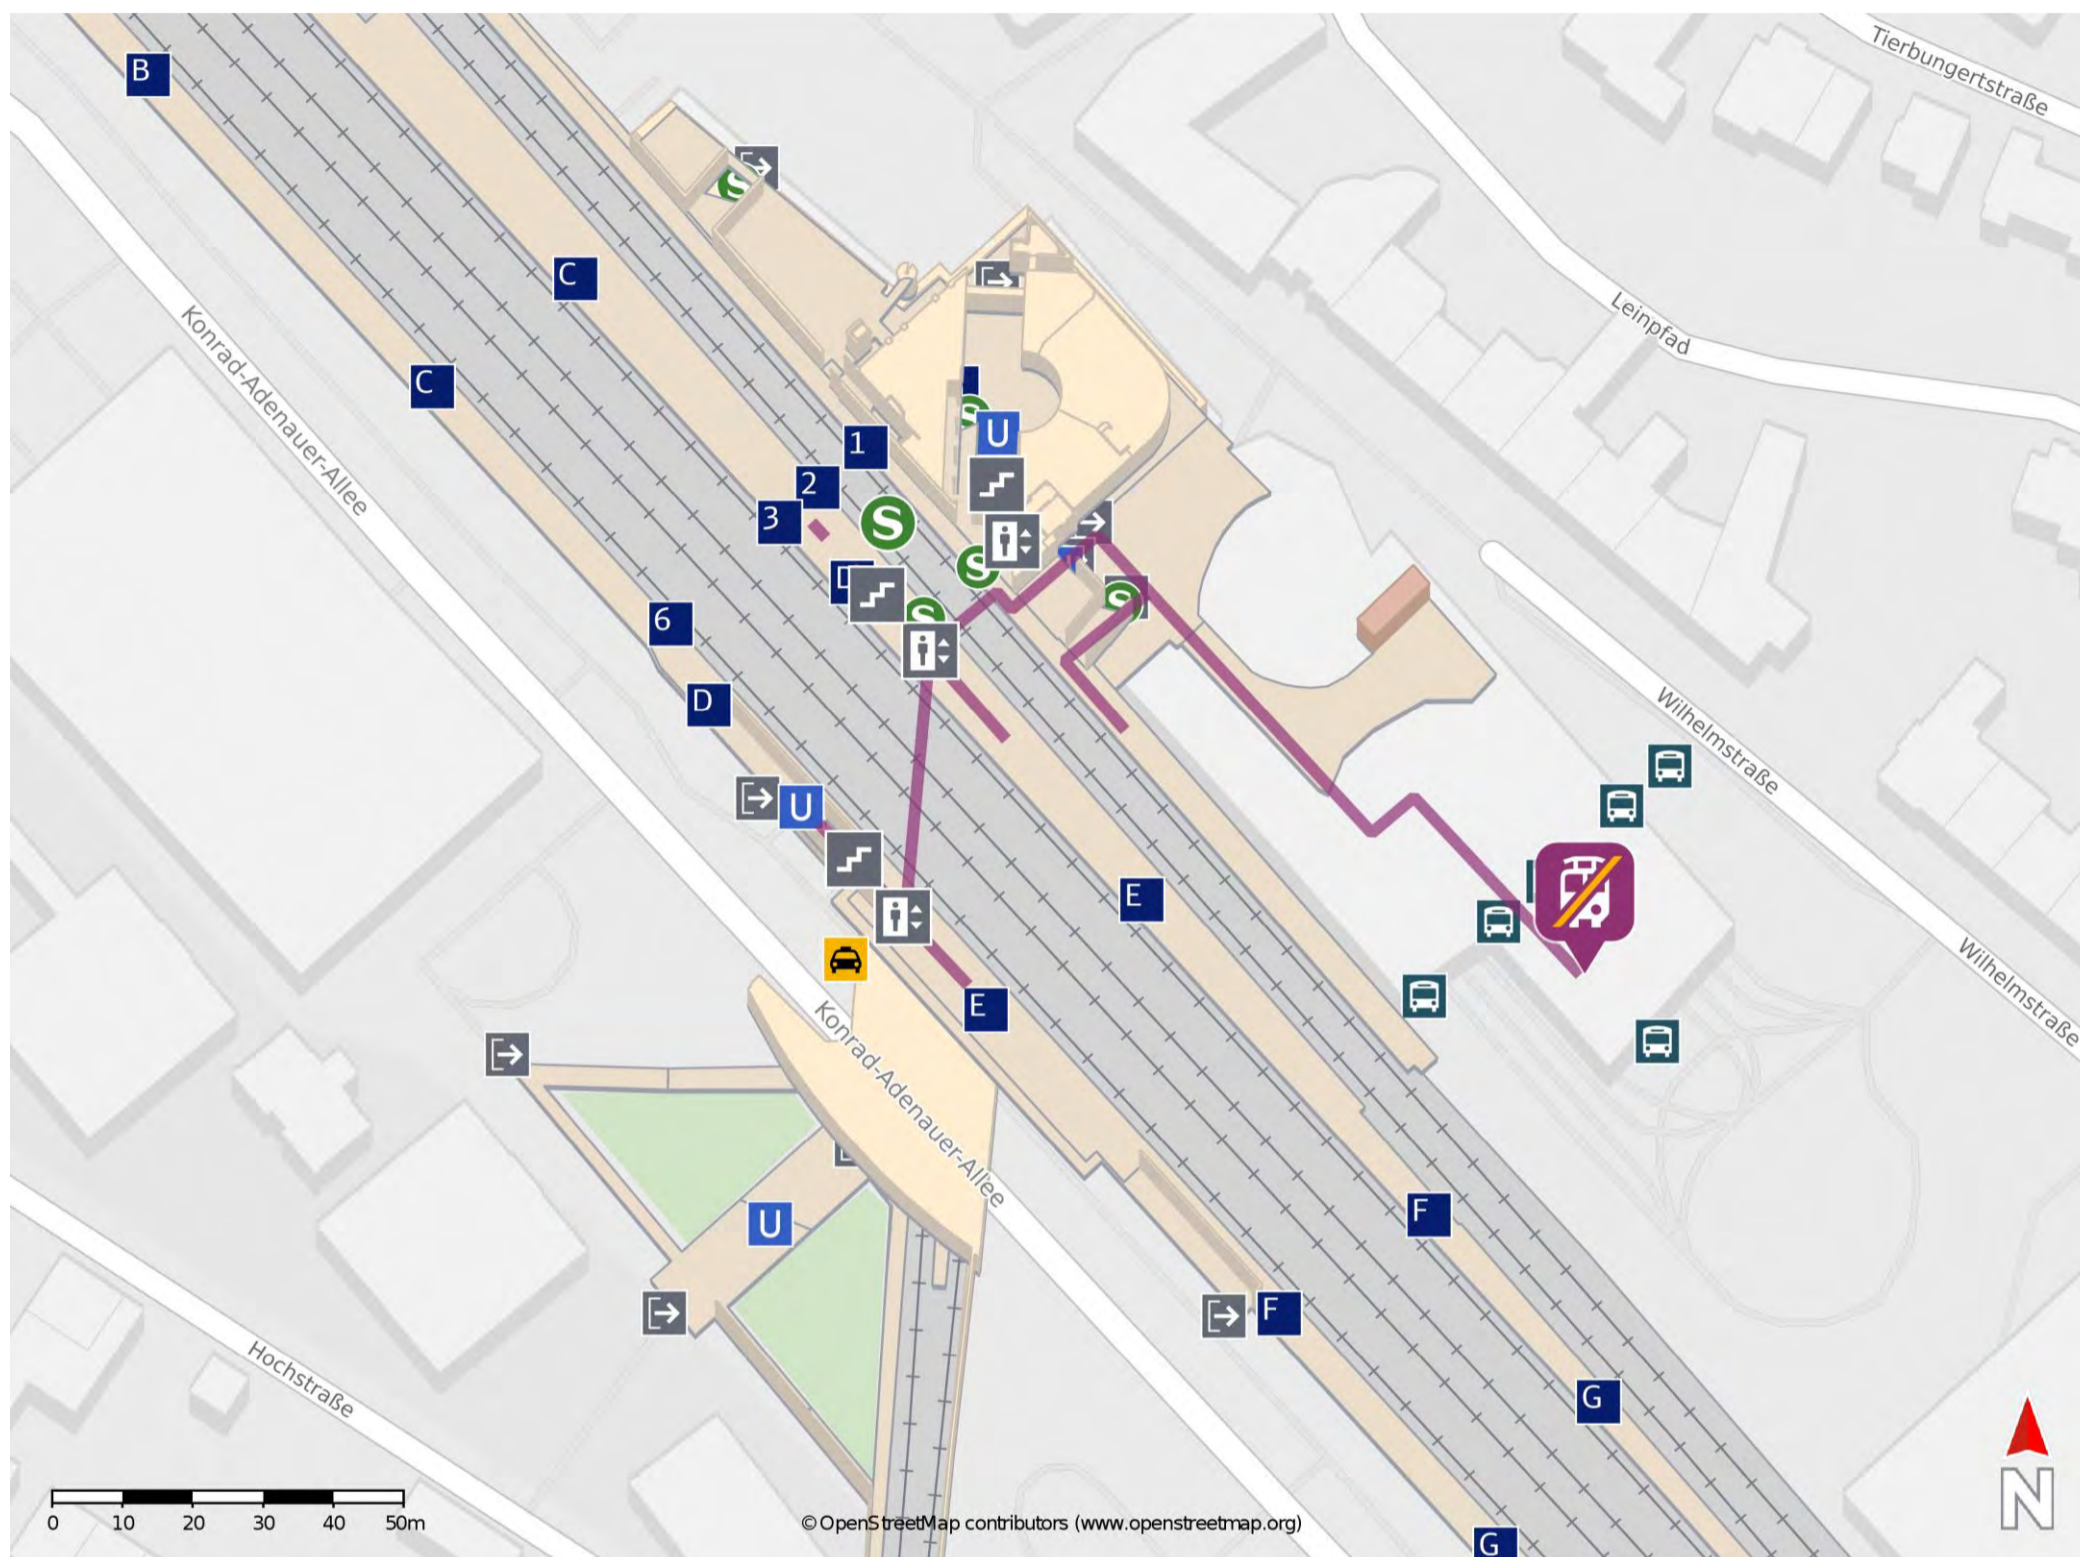

unsere Apps
DB Navigator
DB Streckenagent
DB Bauarbeiten

weitere Fahrplanänderungen
zuginfo.nrw
bahn.de/reiseauskunft

Sie haben Fragen?
Wir helfen gerne unter
0202 515 62 515

Umgebungsplan

Köln Hbf

Wegbeschreibung Schienenersatzverkehr *

Verlassen Sie den Bahnhof in Richtung Breslauer Platz und orientieren Sie sich nach rechts. Überqueren Sie die Johannisstraße und halten Sie sich rechts. Überqueren Sie dann die Goldgassestraße und biegen Sie nach rechts ab. Die Ersatzhaltstelle befindet sich in unmittelbarer Nähe.

Leave the platform in the direction of Breslauer Platz. Turn right and cross the street Johannisstraße. Now cross the street Goldgassestraße and turn right.

*Fahrradmitnahme im Schienenersatzverkehr nur begrenzt, teilweise gar nicht möglich. Bitte informieren Sie sich bei dem von Ihnen genutzten Eisenbahnverkehrsunternehmen. Im QR Code sind die Koordinaten der Ersatzhaltstelle hinterlegt.

— barrierefrei
- - - nicht barrierefrei

Siegburg/Bonn

Wegbeschreibung Schienenersatzverkehr *

Verlassen Sie den Bahnsteig in Richtung Wilhelmstraße. Halten Sie sich rechts und begeben Sie sich an den Busbahnhof. Die Ersatzhaltestelle befindet sich am Busbahnhof, Bussteig 5.