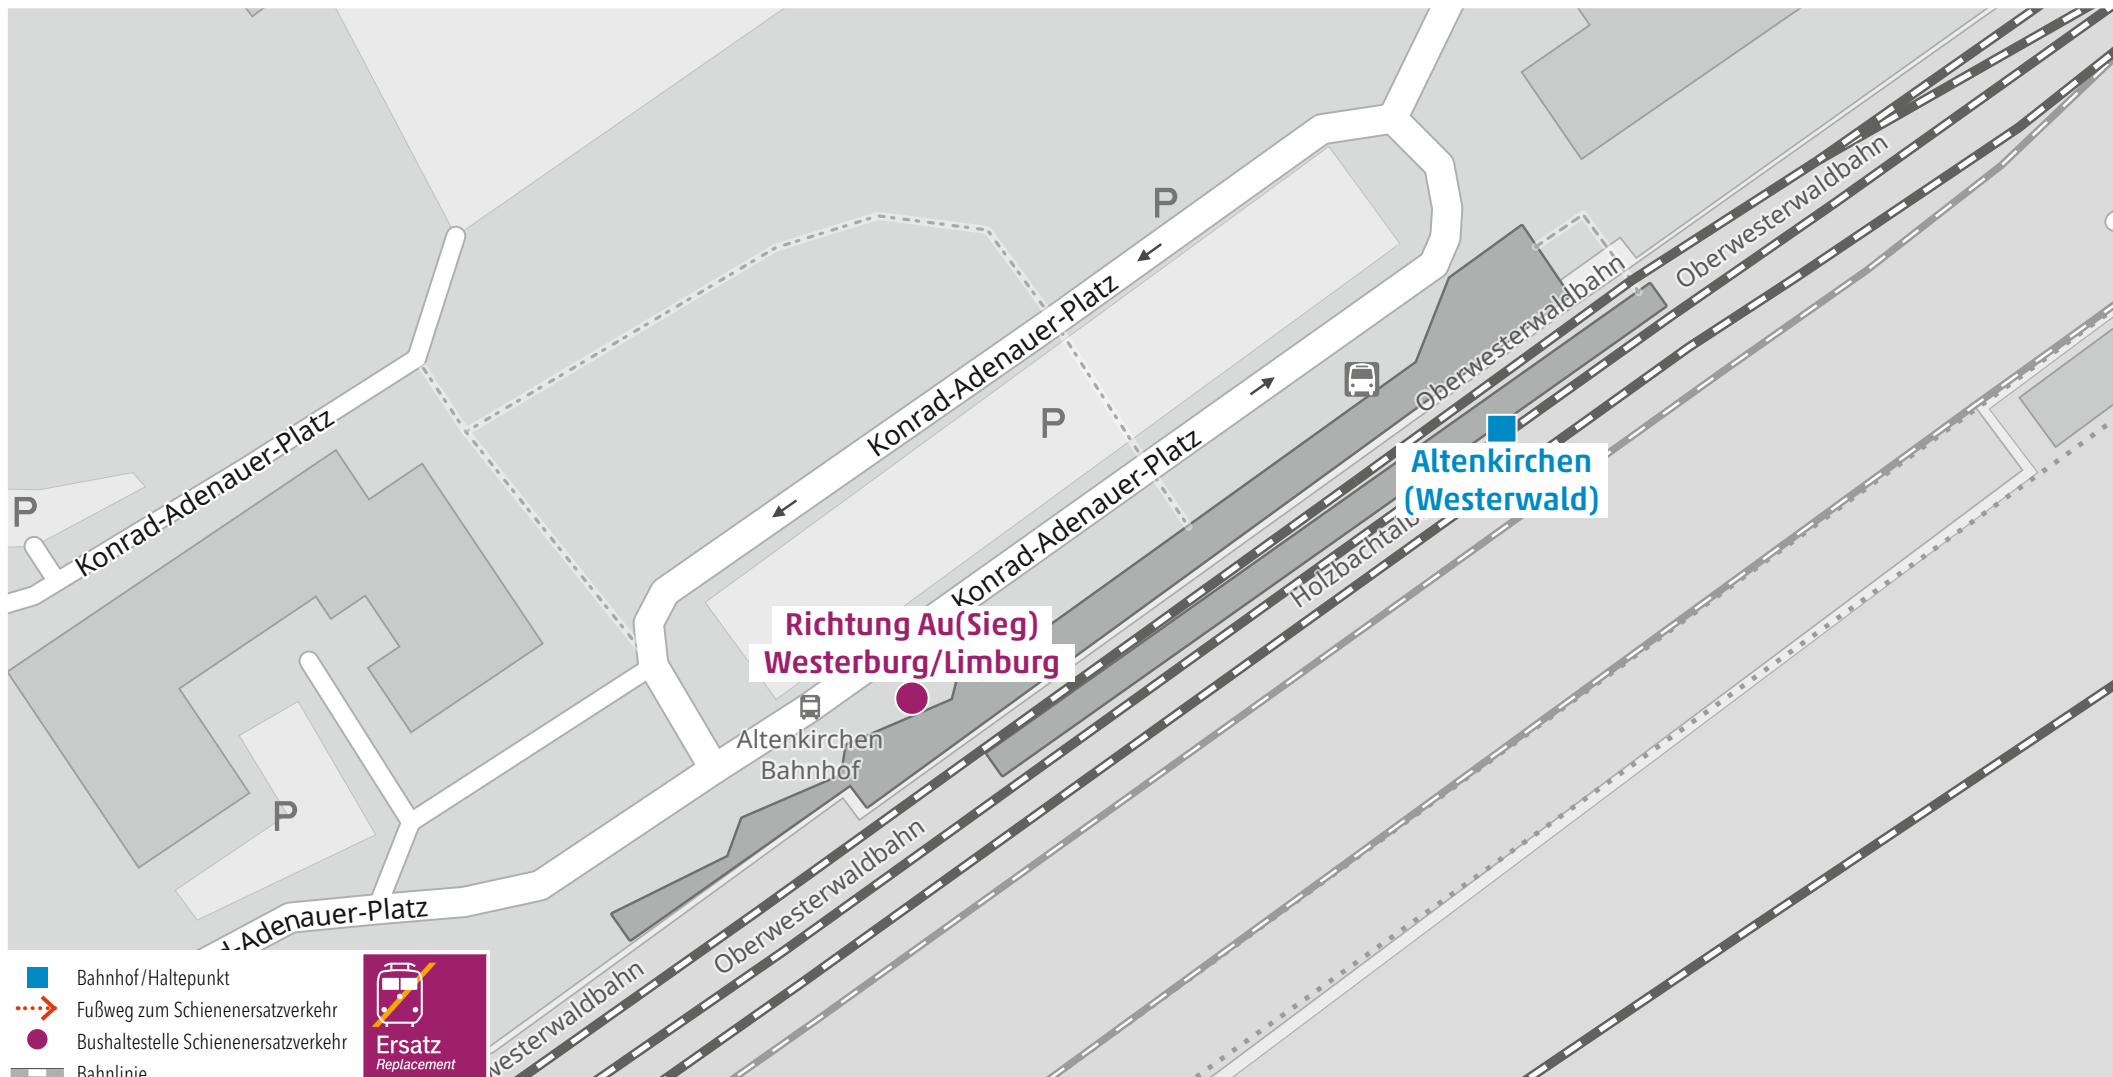

Wegeleitung zum Schienenersatzverkehr

Sehr geehrte Reisende,
die Ersatzhaltestelle im Falle eines Schienenersatzverkehrs (SEV) mit Bussen und/oder Taxen entnehmen Sie bitte der untenstehenden Grafik.
Ihre Hessische Landesbahn

Kundenservice:

HLB Hessenbahn GmbH, Am Bahnhof 4-12, 57072 Siegen
E-Mail: siegen@hlab-online.de, Telefon: 0800 3 973 973 (kostenfrei), www.dreilaenderbahn.de
Kartenmaterial: © OpenStreetMap/Mitwirkende. Änderungen und Druckfehler vorbehalten.