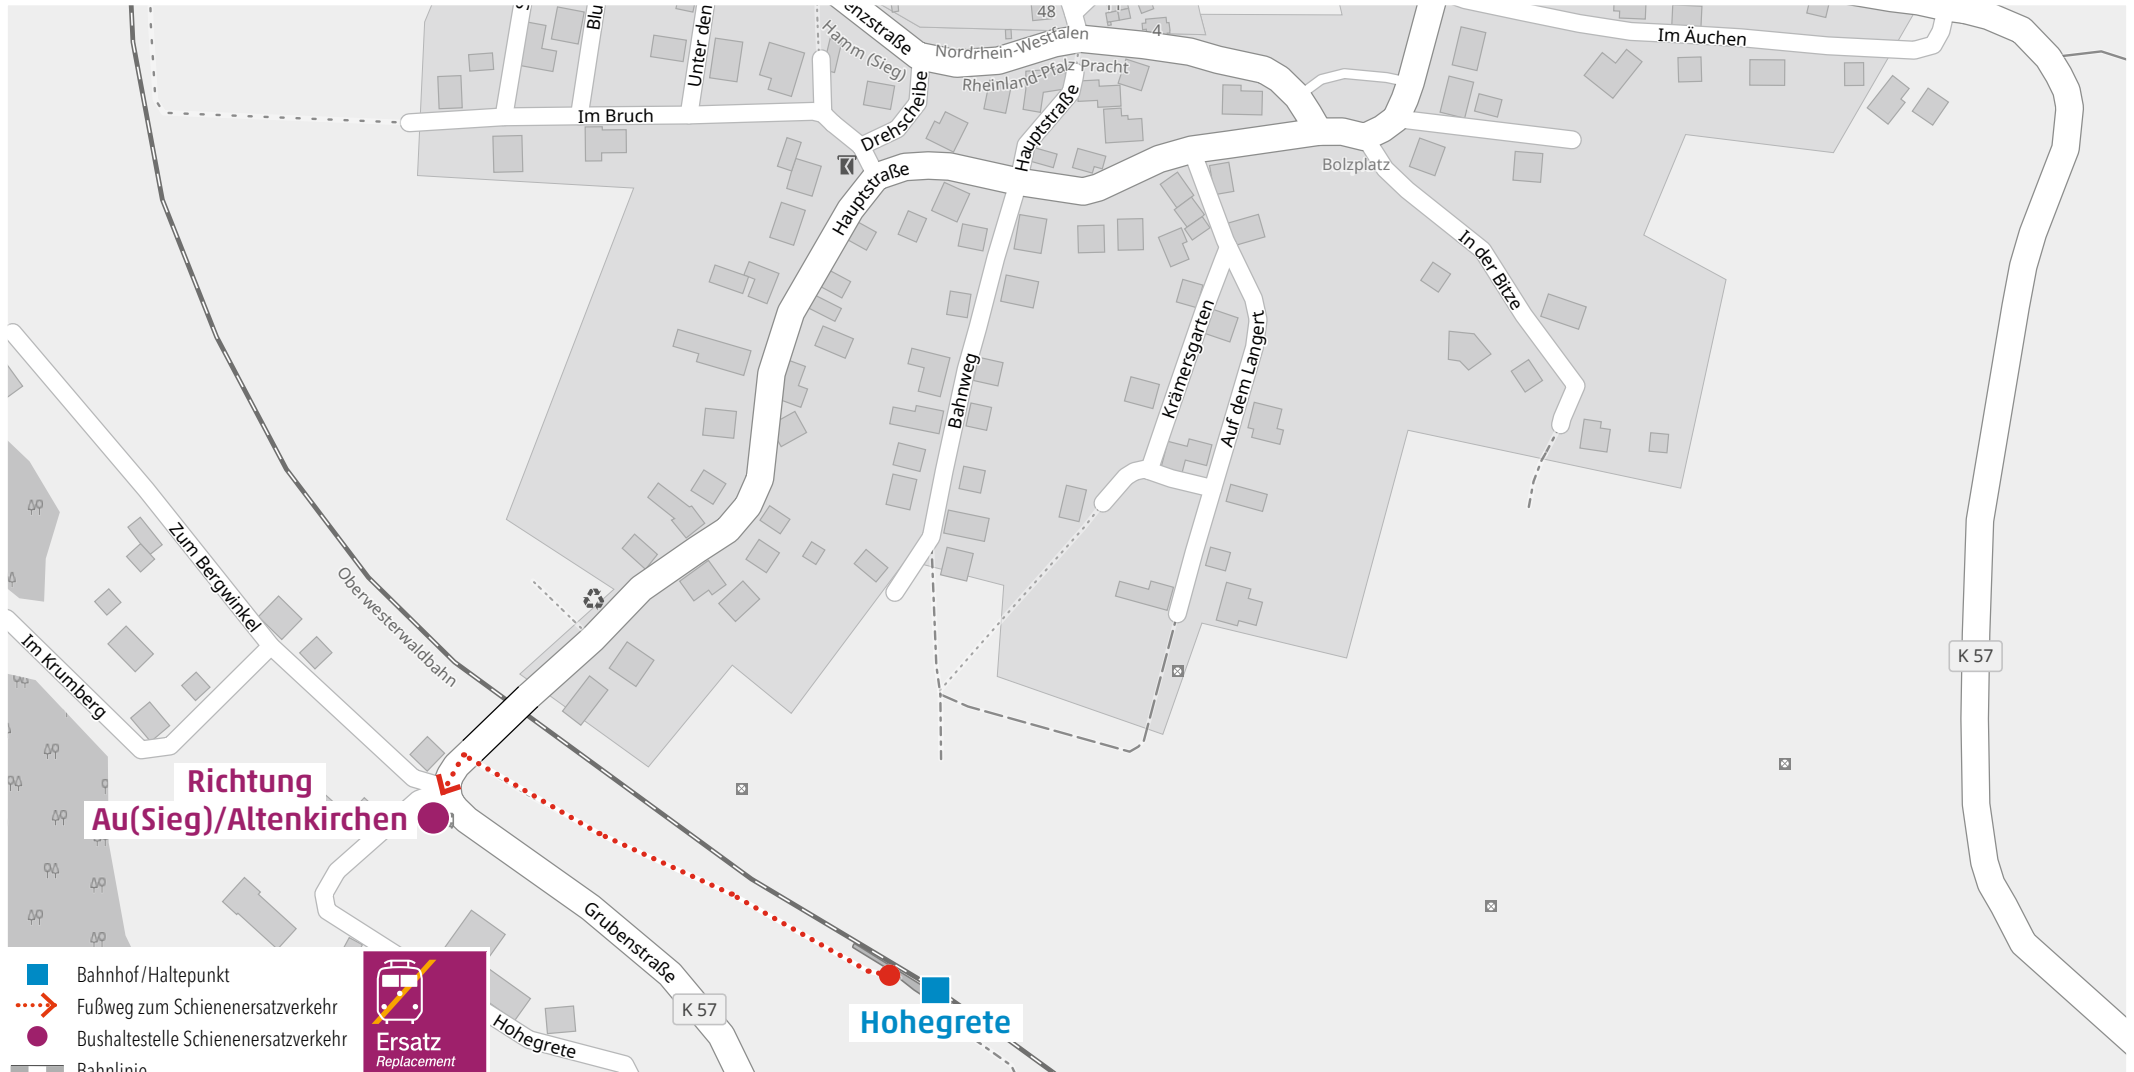

## Wegeleitung zum Schienenersatzverkehr Ersatzhaltestelle „Windeck-Au Bahnhofsvorplatz“

Sehr geehrte Reisende,  
die Ersatzhaltestelle im Falle eines Schienenersatzverkehrs (SEV) mit Bussen und/oder Taxen entnehmen Sie bitte der untenstehenden Grafik.  
Ihre Hessische Landesbahn

## Wegeleitung zum Schienenersatzverkehr Ersatzhaltestelle „Geilhausen“

Sehr geehrte Reisende,  
die Ersatzhaltestelle im Falle eines Schienenersatzverkehrs (SEV) mit Bussen und/oder Taxen entnehmen Sie bitte der untenstehenden Grafik.  
Ihre Hessische Landesbahn

## Wegeleitung zum Schienenersatzverkehr

Sehr geehrte Reisende,  
die Ersatzhaltestelle im Falle eines Schienenersatzverkehrs (SEV) mit Bussen und/oder Taxen entnehmen Sie bitte der untenstehenden Grafik.  
Ihre Hessische Landesbahn

## Wegeleitung zum Schienenersatzverkehr Ersatzhaltestelle „Hilgenroth Marienthaler Straße“

Sehr geehrte Reisende,  
 die Ersatzhaltestelle im Falle eines Schienenersatzverkehrs (SEV) mit Bussen und/oder Taxen entnehmen Sie bitte der untenstehenden Grafik.  
 Ihre Hessische Landesbahn