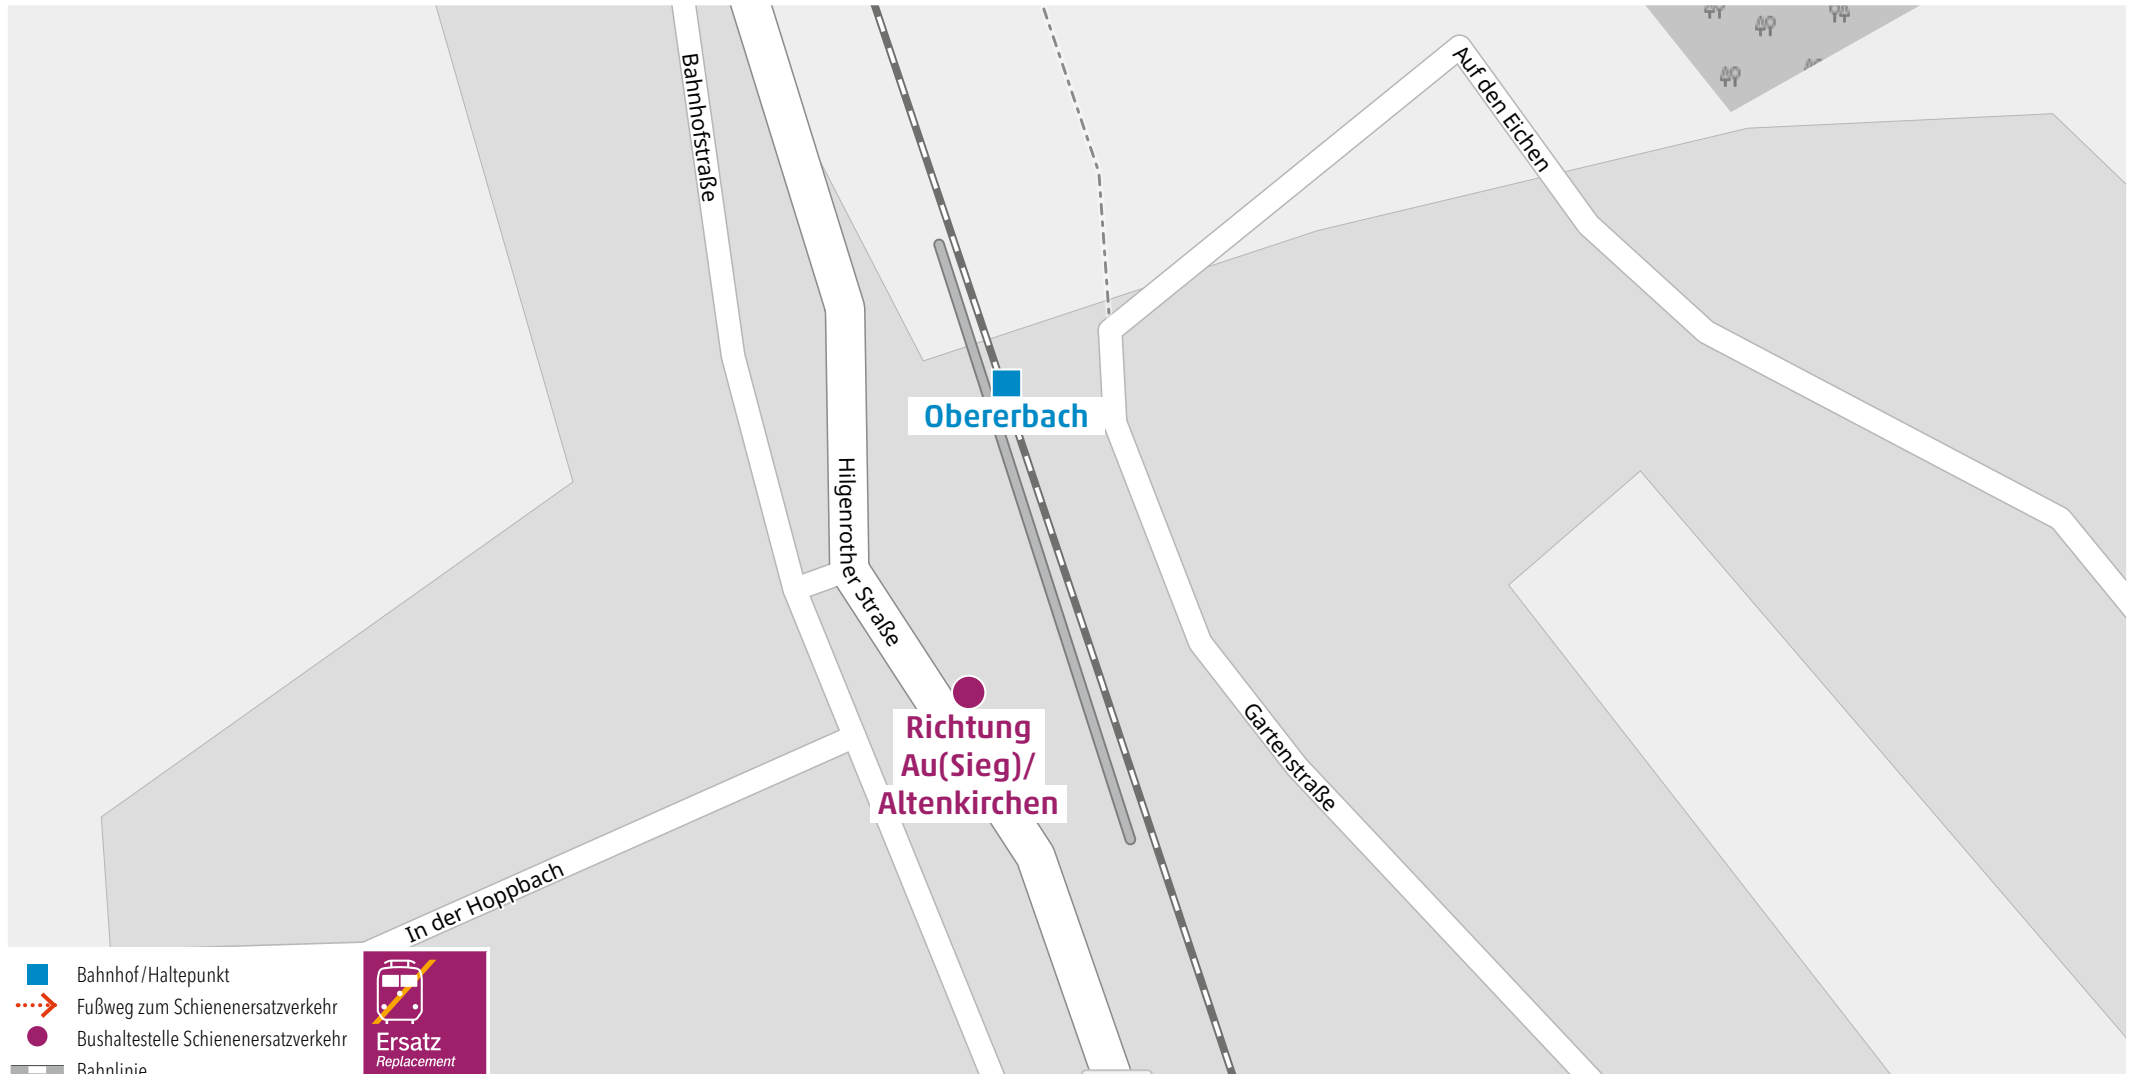

Wegeleitung zum Schienenersatzverkehr Ersatzhaltestelle „Obererbach Bahnhof“

Sehr geehrte Reisende,
die Ersatzhaltestelle im Falle eines Schienenersatzverkehrs (SEV) mit Bussen und/oder Taxen entnehmen Sie bitte der untenstehenden Grafik.
Ihre Hessische Landesbahn

Kundenservice:

HLB Hessenbahn GmbH, Am Bahnhof 4-12, 57072 Siegen
E-Mail: siegen@hnb-online.de, Telefon: 0800 3 973 973 (kostenfrei), www.dreilaenderbahn.de
Kartenmaterial: © OpenStreetMap/Mitwirkende. Änderungen und Druckfehler vorbehalten.