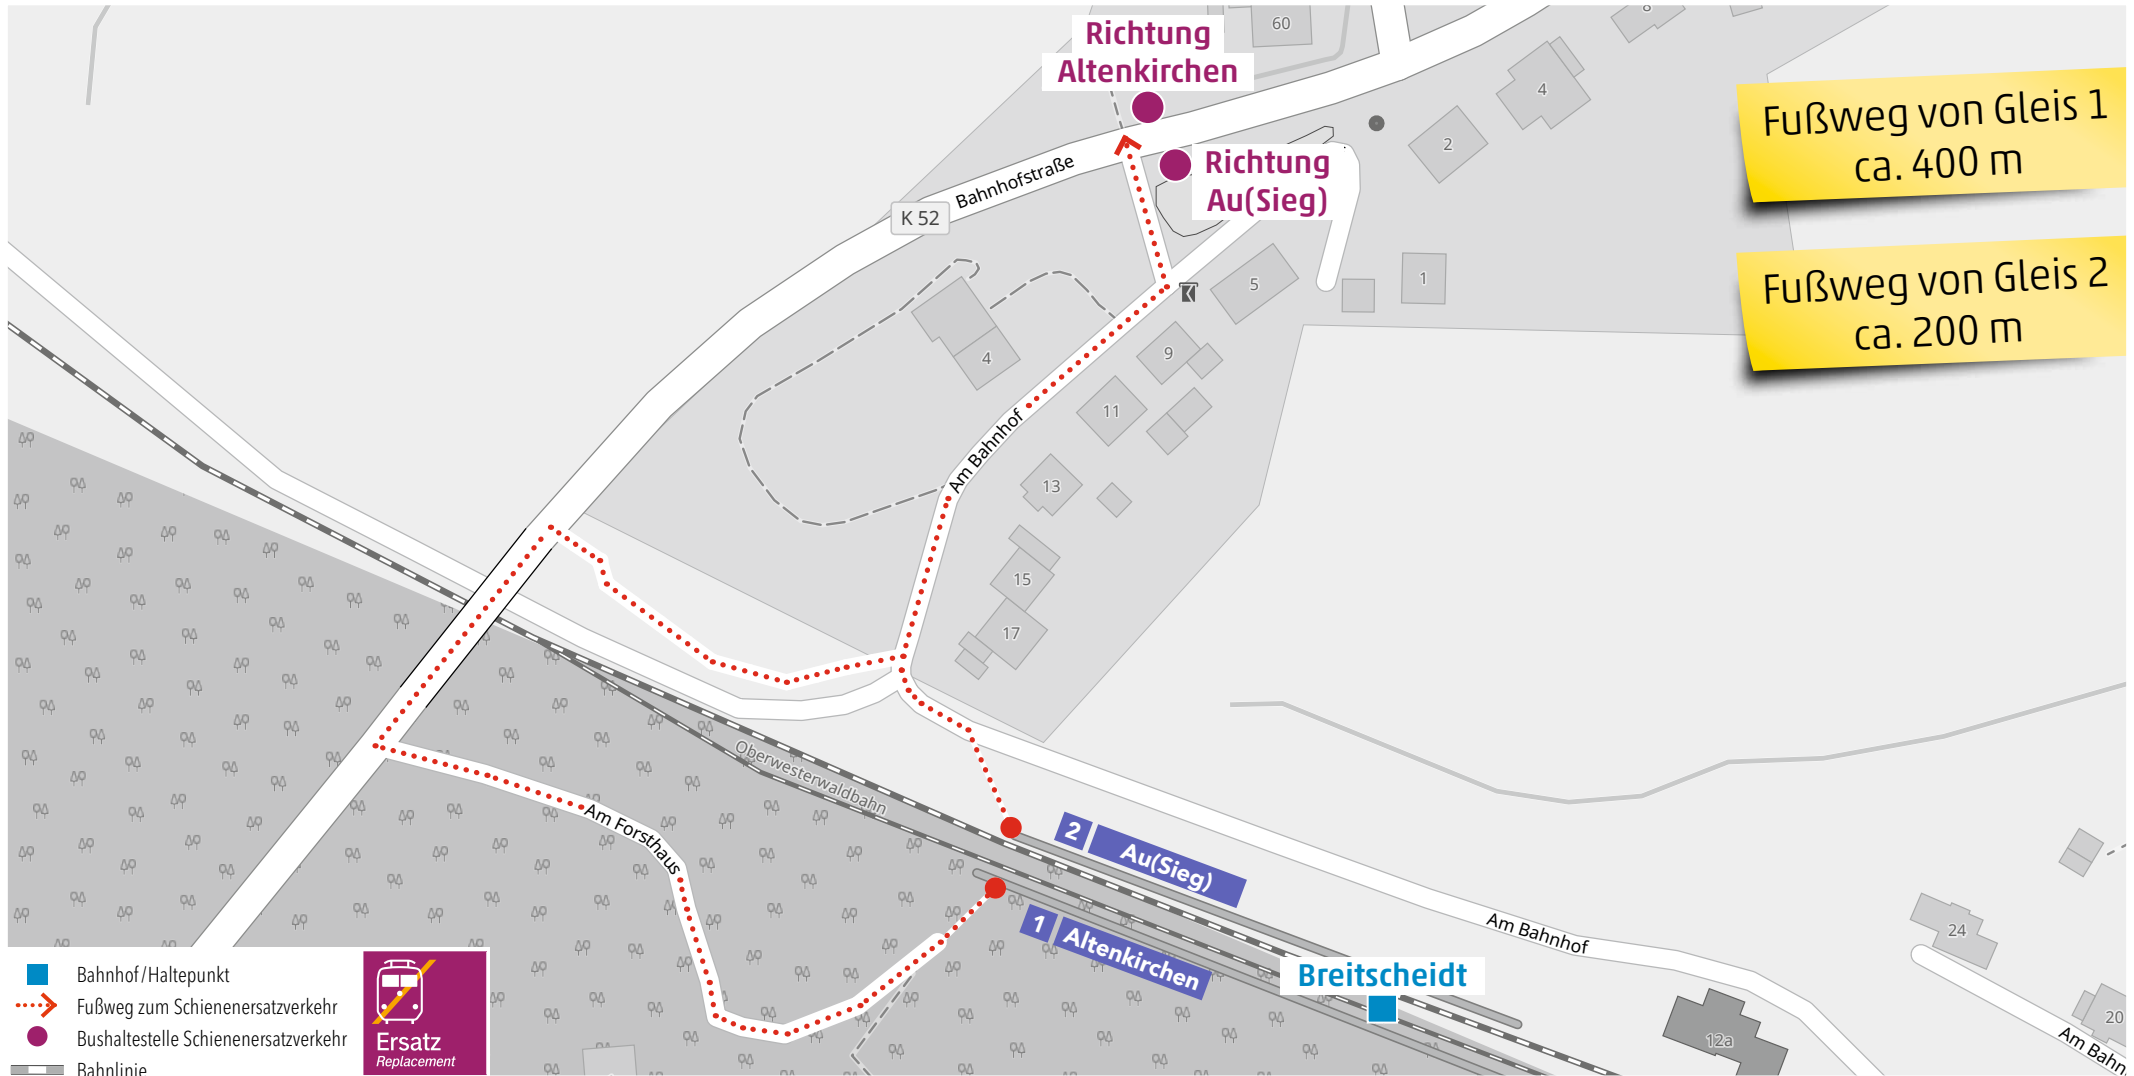

## Wegeleitung zum Schienenersatzverkehr Ersatzhaltestelle „Windeck-Au Bahnhofsvorplatz“

Sehr geehrte Reisende,  
die Ersatzhaltestelle im Falle eines Schienenersatzverkehrs (SEV) mit Bussen und/oder Taxen entnehmen Sie bitte der untenstehenden Grafik.  
Ihre Hessische Landesbahn

## Wegeleitung zum Schienenersatzverkehr

Sehr geehrte Reisende,  
die Ersatzhaltestelle im Falle eines Schienenersatzverkehrs (SEV) mit Bussen und/oder Taxen entnehmen Sie bitte der untenstehenden Grafik.  
Ihre Hessische Landesbahn

## Wegeleitung zum Schienenersatzverkehr Ersatzhaltestelle „Breitscheid Bahnhof/Poststraße“

Sehr geehrte Reisende,  
die Ersatzhaltestelle im Falle eines Schienenersatzverkehrs (SEV) mit Bussen und/oder Taxen entnehmen Sie bitte der untenstehenden Grafik.  
Ihre Hessische Landesbahn

## Wegeleitung zum Schienenersatzverkehr Ersatzhaltestelle „Hilgenroth Marienthaler Straße“

Sehr geehrte Reisende,  
 die Ersatzhaltestelle im Falle eines Schienenersatzverkehrs (SEV) mit Bussen und/oder Taxen entnehmen Sie bitte der untenstehenden Grafik.  
 Ihre Hessische Landesbahn