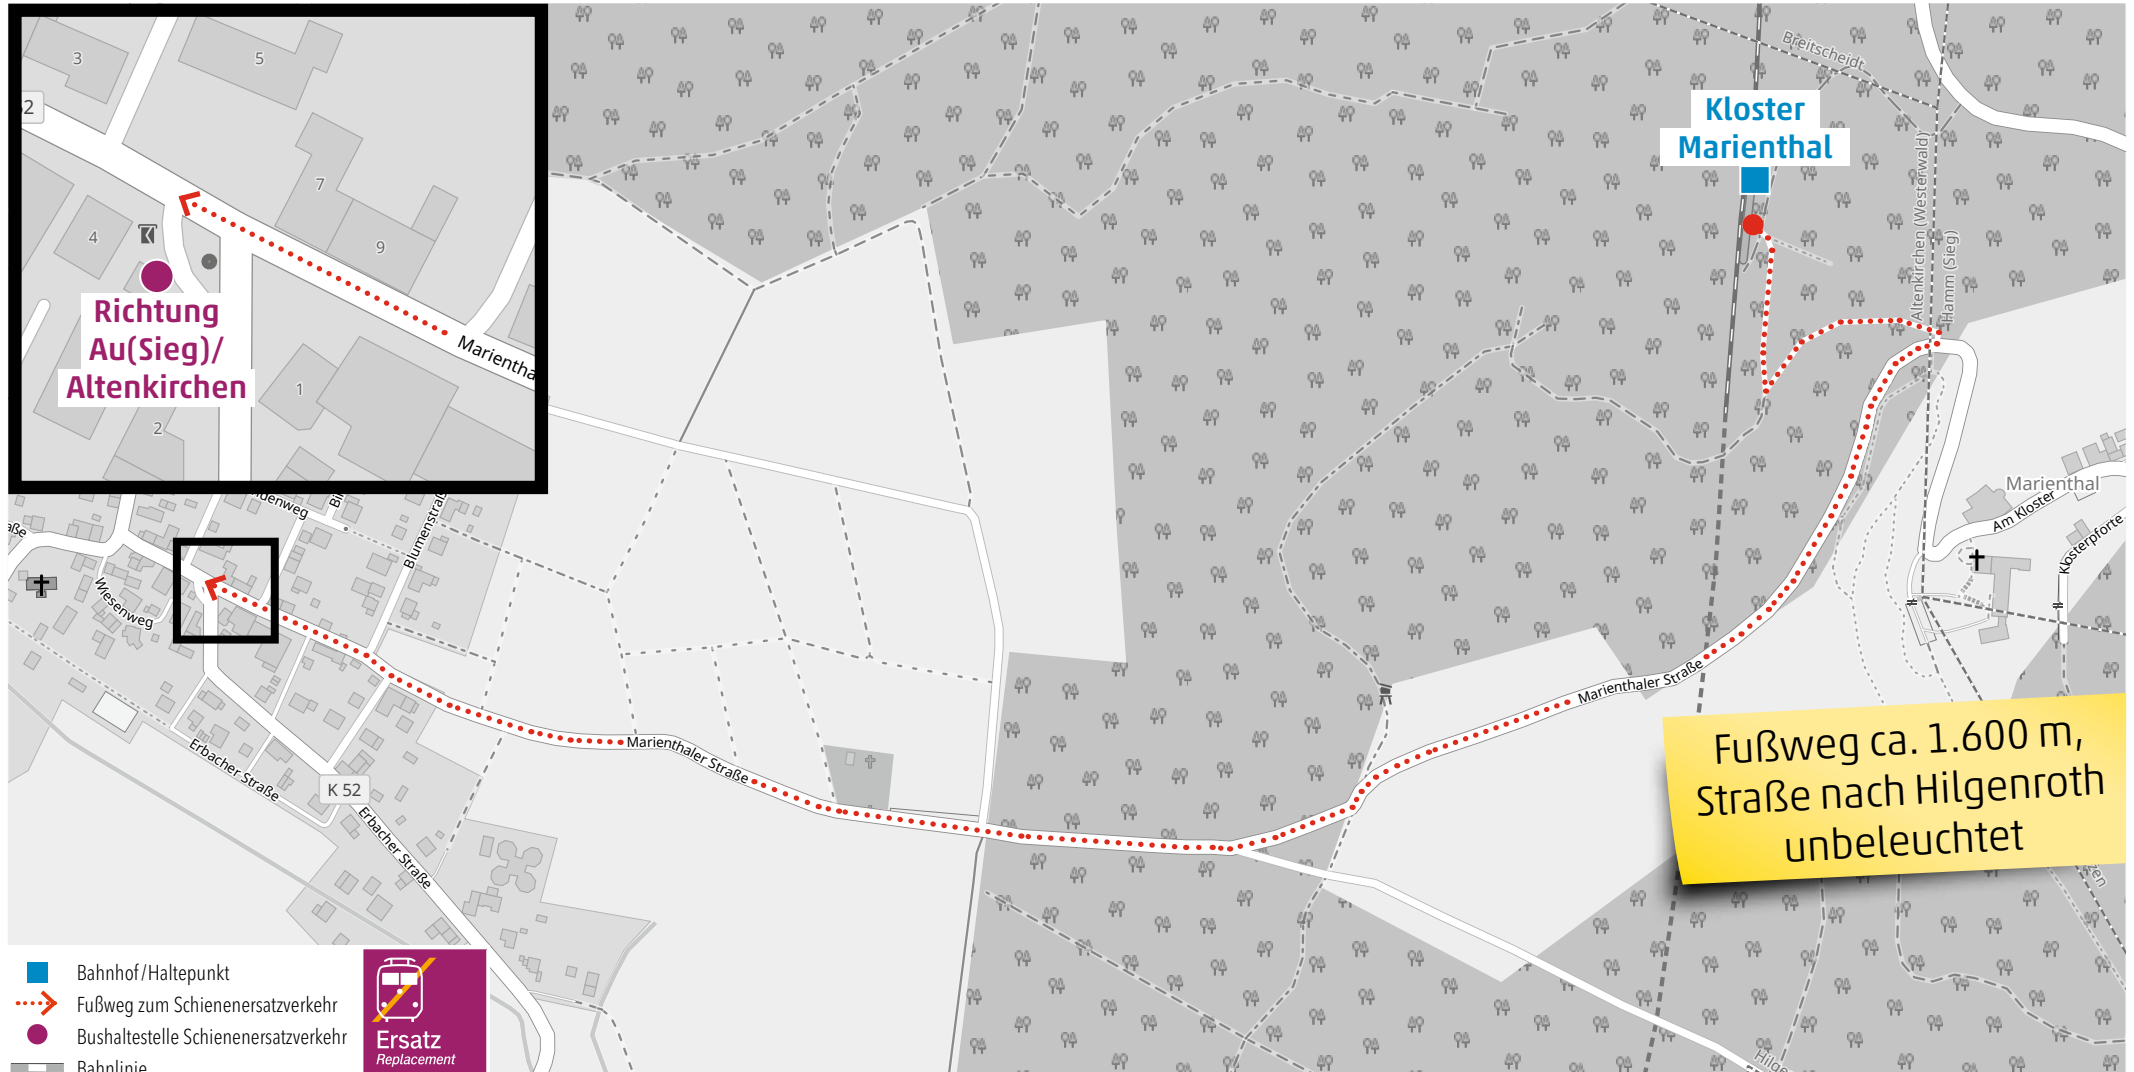

## Wegeleitung zum Schienenersatzverkehr Ersatzhaltestelle „Windeck-Au Bahnhofsvorplatz“

Sehr geehrte Reisende,  
die Ersatzhaltestelle im Falle eines Schienenersatzverkehrs (SEV) mit Bussen und/oder Taxen entnehmen Sie bitte der untenstehenden Grafik.  
Ihre Hessische Landesbahn

## Wegeleitung zum Schienenersatzverkehr

Sehr geehrte Reisende,  
die Ersatzhaltestelle im Falle eines Schienenersatzverkehrs (SEV) mit Bussen und/oder Taxen entnehmen Sie bitte der untenstehenden Grafik.  
Ihre Hessische Landesbahn

## Wegeleitung zum Schienenersatzverkehr Ersatzhaltestelle „Breitscheid Bahnhof/Poststraße“

Sehr geehrte Reisende,  
die Ersatzhaltestelle im Falle eines Schienenersatzverkehrs (SEV) mit Bussen und/oder Taxen entnehmen Sie bitte der untenstehenden Grafik.  
Ihre Hessische Landesbahn

## Wegeleitung zum Schienenersatzverkehr Ersatzhaltestelle „Hilgenroth Marienthaler Straße“

Sehr geehrte Reisende,  
 die Ersatzhaltestelle im Falle eines Schienenersatzverkehrs (SEV) mit Bussen und/oder Taxen entnehmen Sie bitte der untenstehenden Grafik.  
 Ihre Hessische Landesbahn