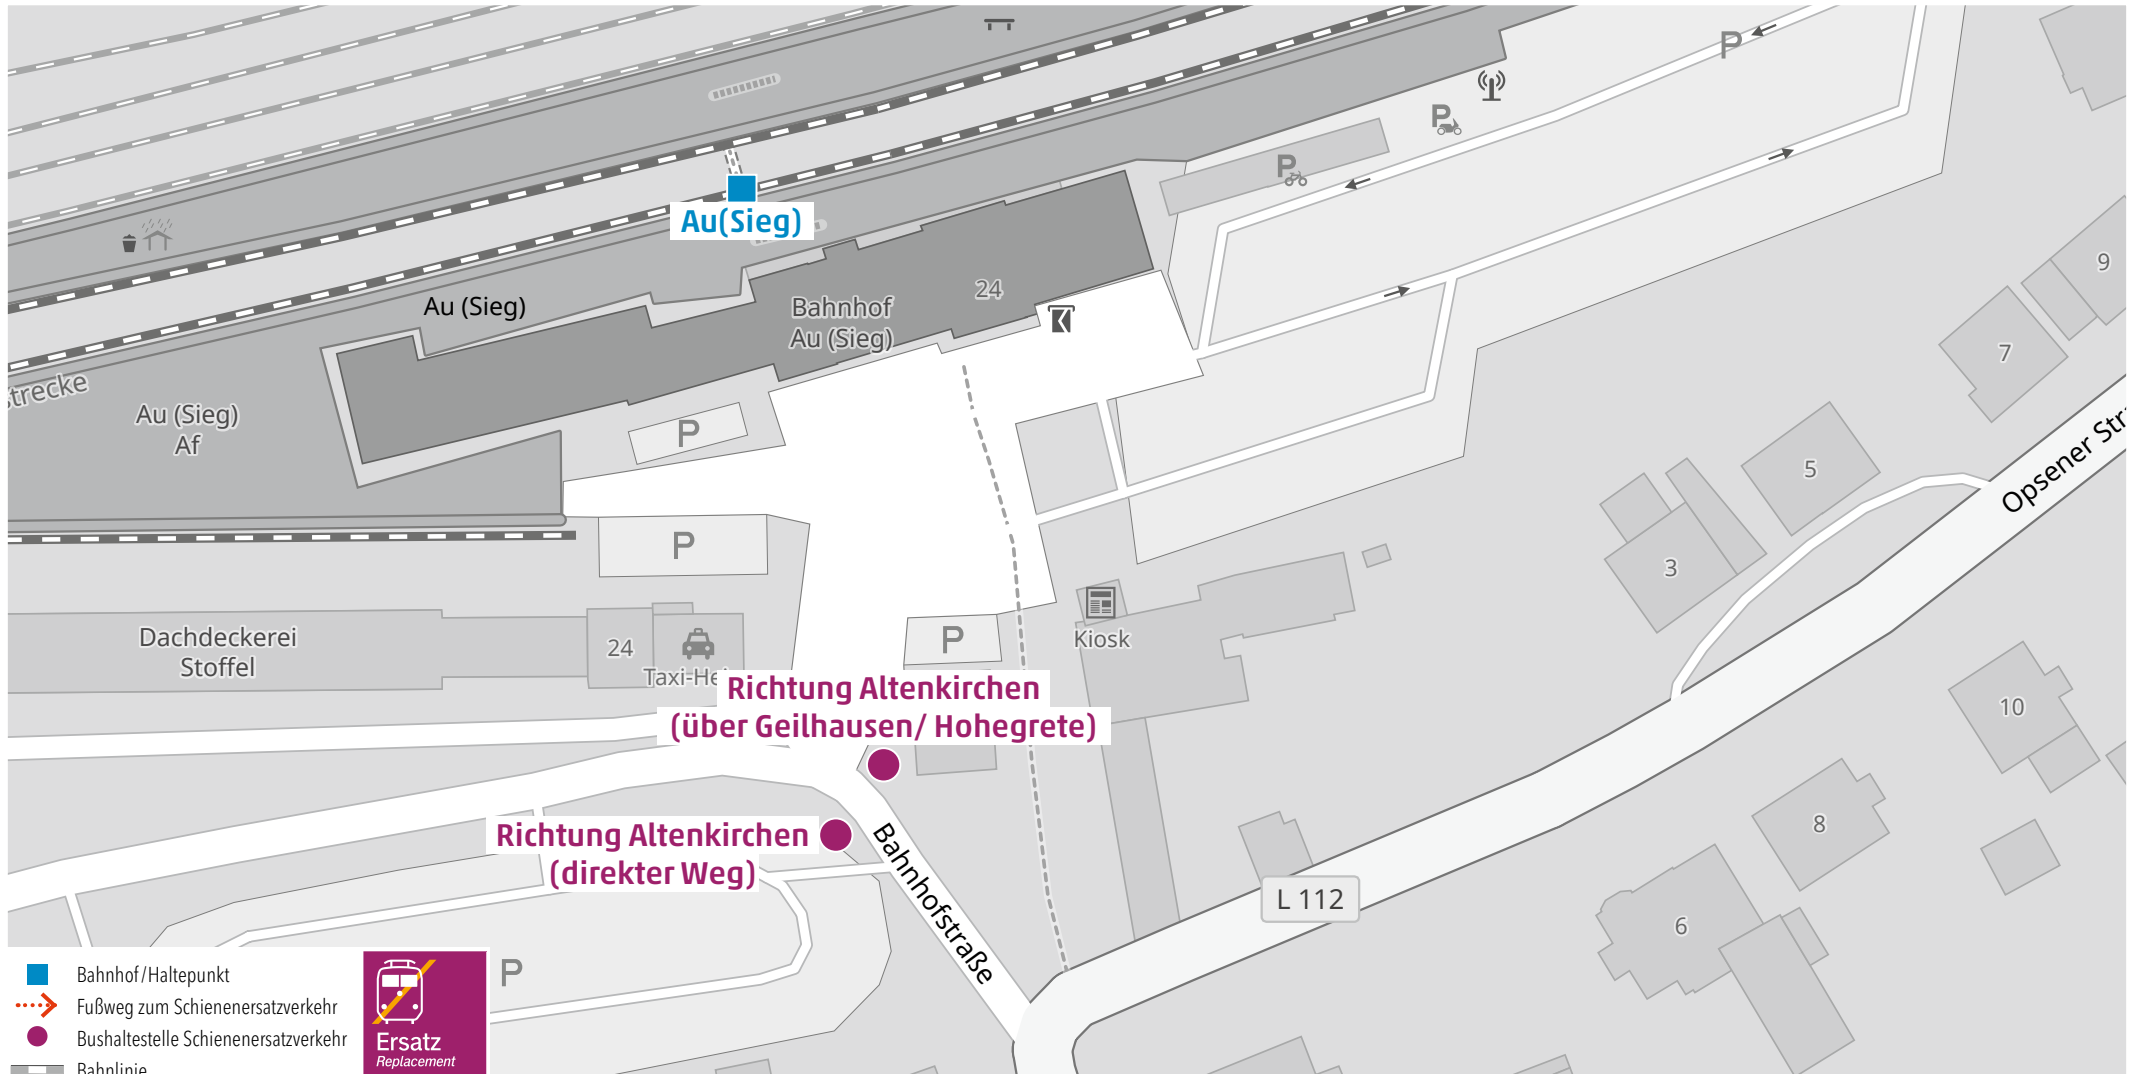

## Wegeleitung zum Schienenersatzverkehr Ersatzhaltestelle „Windeck-Au Bahnhofsvorplatz“

Sehr geehrte Reisende,  
die Ersatzhaltestelle im Falle eines Schienenersatzverkehrs (SEV) mit Bussen und/oder Taxen entnehmen Sie bitte der untenstehenden Grafik.  
Ihre Hessische Landesbahn

## Wegeleitung zum Schienenersatzverkehr Ersatzhaltestelle „Geilhausen“

Sehr geehrte Reisende,  
die Ersatzhaltestelle im Falle eines Schienenersatzverkehrs (SEV) mit Bussen und/oder Taxen entnehmen Sie bitte der untenstehenden Grafik.  
Ihre Hessische Landesbahn

## Wegeleitung zum Schienenersatzverkehr Ersatzhaltestelle „Breitscheid Bahnhof/Poststraße“

Sehr geehrte Reisende,  
die Ersatzhaltestelle im Falle eines Schienenersatzverkehrs (SEV) mit Bussen und/oder Taxen entnehmen Sie bitte der untenstehenden Grafik.  
Ihre Hessische Landesbahn

## Wegeleitung zum Schienenersatzverkehr Ersatzhaltestelle „Hilgenroth Marienthaler Straße“

Sehr geehrte Reisende,  
 die Ersatzhaltestelle im Falle eines Schienenersatzverkehrs (SEV) mit Bussen und/oder Taxen entnehmen Sie bitte der untenstehenden Grafik.  
 Ihre Hessische Landesbahn