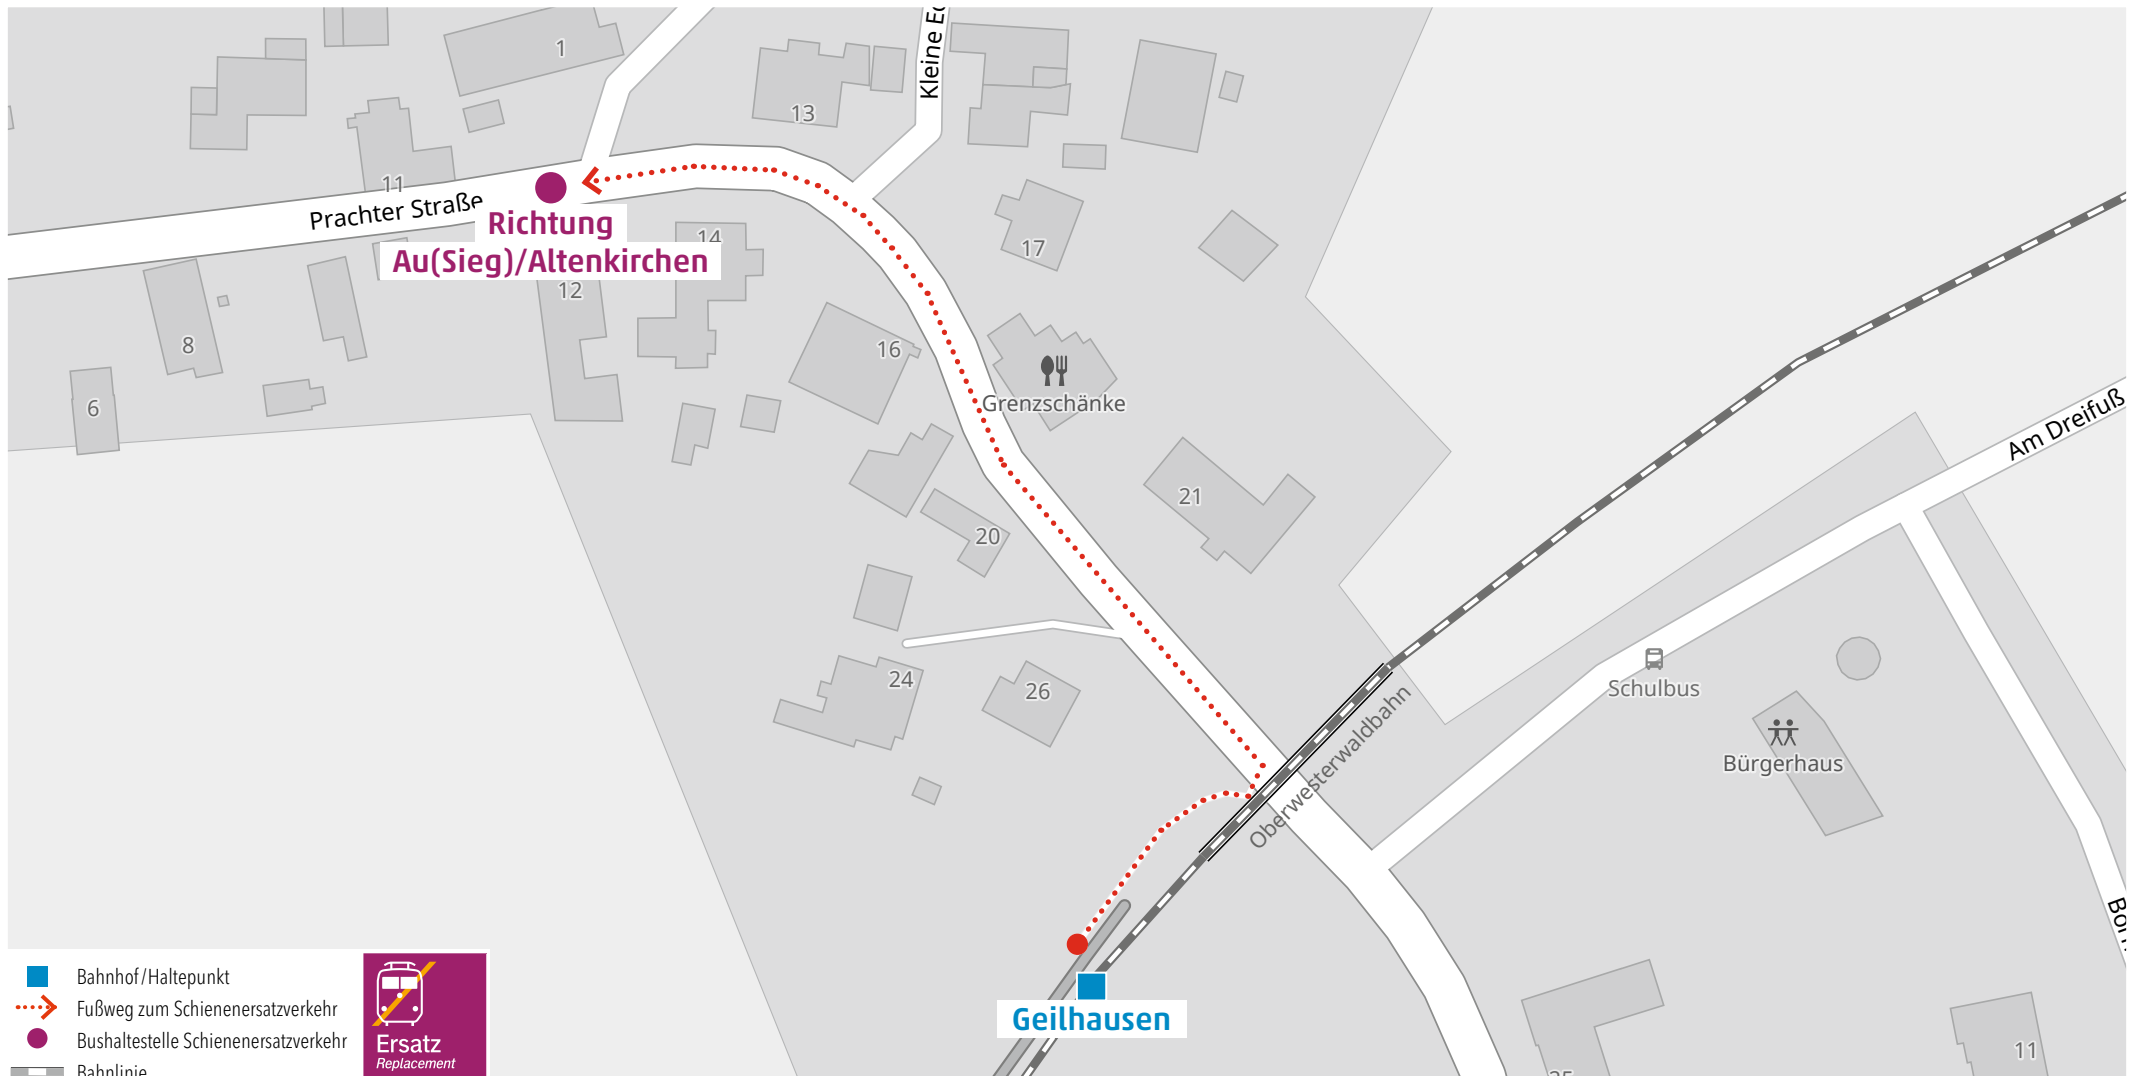

## Wegeleitung zum Schienenersatzverkehr Ersatzhaltestelle „Windeck-Au Bahnhofsvorplatz“

Sehr geehrte Reisende,  
die Ersatzhaltestelle im Falle eines Schienenersatzverkehrs (SEV) mit Bussen und/oder Taxen entnehmen Sie bitte der untenstehenden Grafik.  
Ihre Hessische Landesbahn

## Wegeleitung zum Schienenersatzverkehr Ersatzhaltestelle „Geilhausen“

Sehr geehrte Reisende,  
die Ersatzhaltestelle im Falle eines Schienenersatzverkehrs (SEV) mit Bussen und/oder Taxen entnehmen Sie bitte der untenstehenden Grafik.  
Ihre Hessische Landesbahn

## Wegeleitung zum Schienenersatzverkehr Ersatzhaltestelle „Breitscheid Bahnhof/Poststraße“

Sehr geehrte Reisende,  
die Ersatzhaltestelle im Falle eines Schienenersatzverkehrs (SEV) mit Bussen und/oder Taxen entnehmen Sie bitte der untenstehenden Grafik.  
Ihre Hessische Landesbahn

## Wegeleitung zum Schienenersatzverkehr Ersatzhaltestelle „Hilgenroth Marienthaler Straße“

Sehr geehrte Reisende,  
 die Ersatzhaltestelle im Falle eines Schienenersatzverkehrs (SEV) mit Bussen und/oder Taxen entnehmen Sie bitte der untenstehenden Grafik.  
 Ihre Hessische Landesbahn