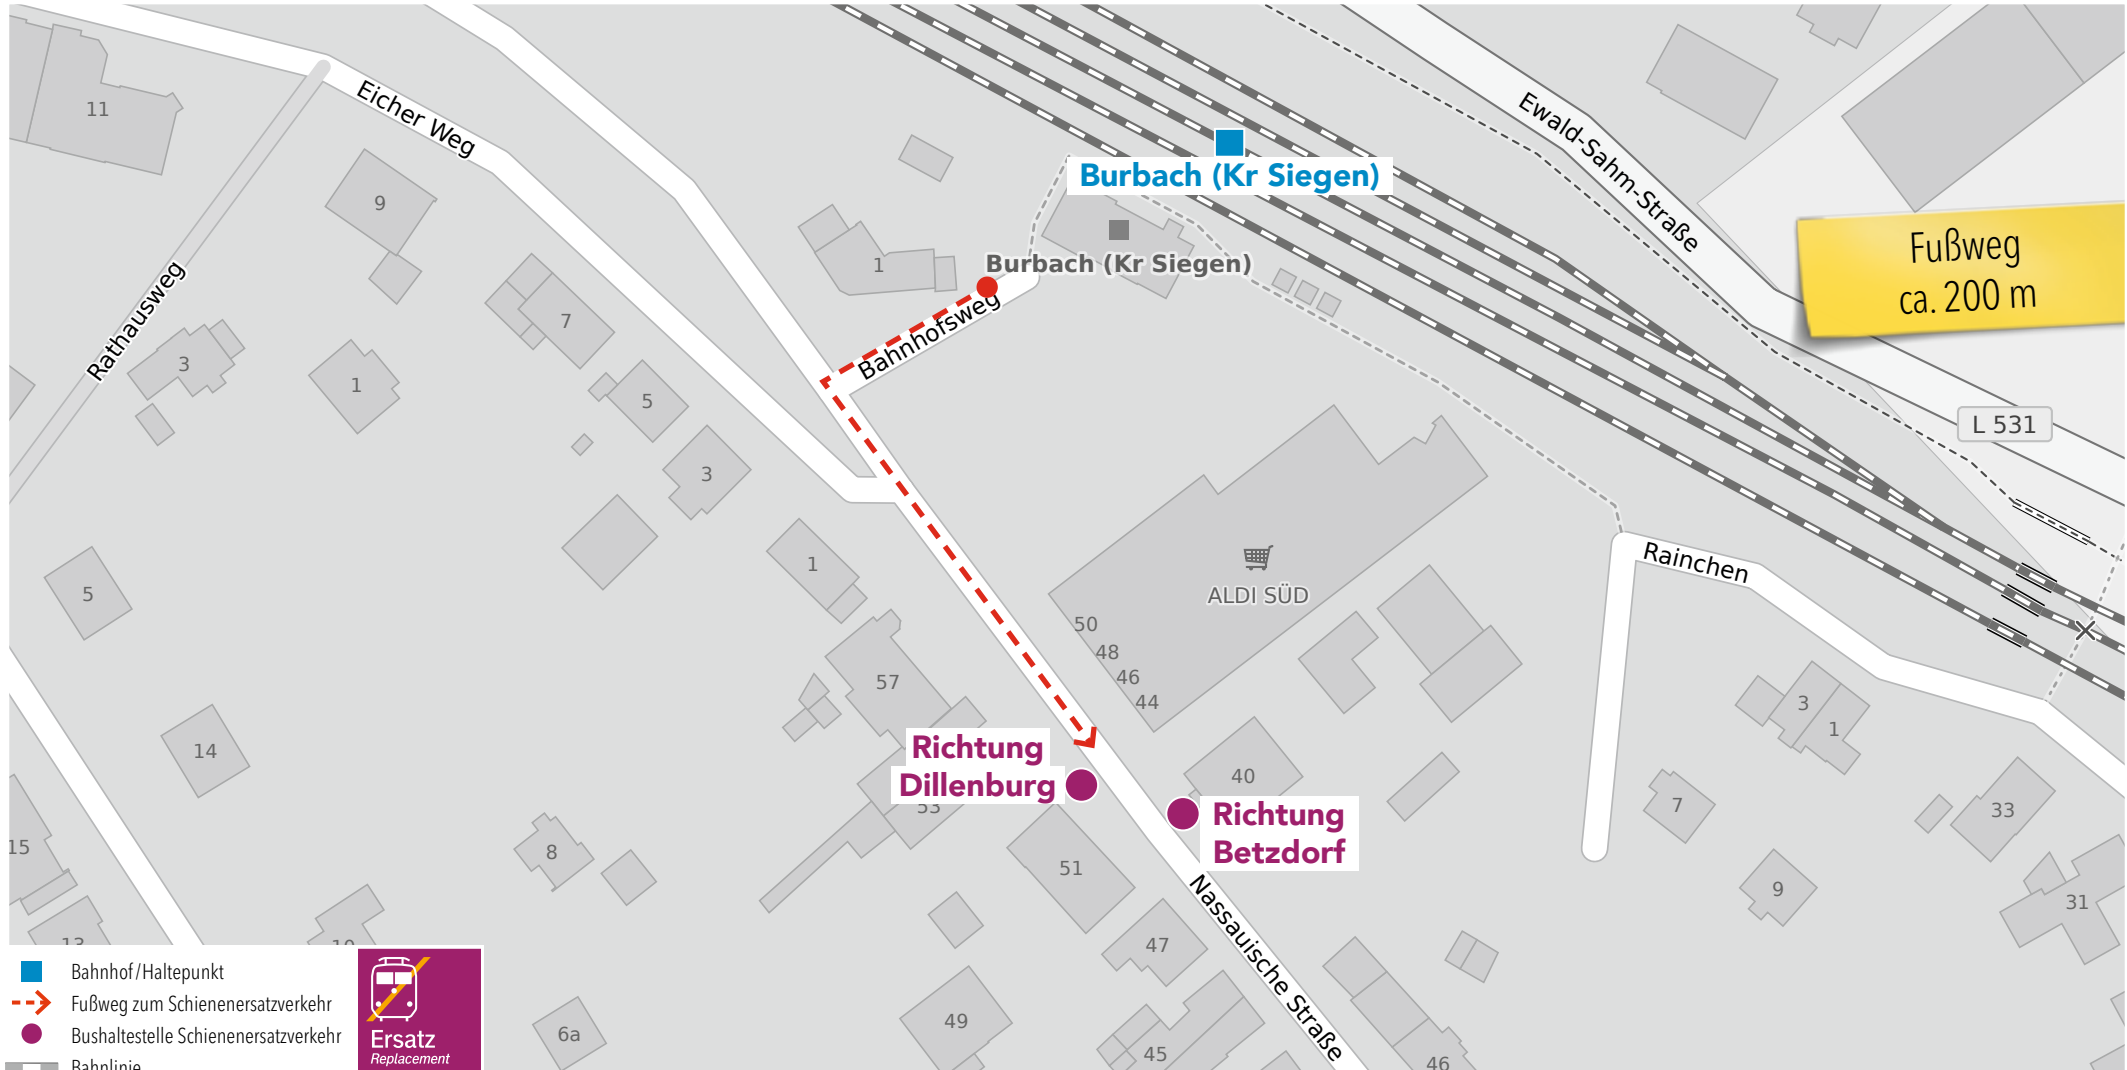

Wegeleitung zum Schienenersatzverkehr „Bushaltestelle Burbach Post“

Sehr geehrte Reisende,
die Ersatzhaltestelle im Falle eines Schienenersatzverkehrs (SEV) mit Omnibussen entnehmen Sie bitte der untenstehenden Grafik.
Ihre Hessische Landesbahn