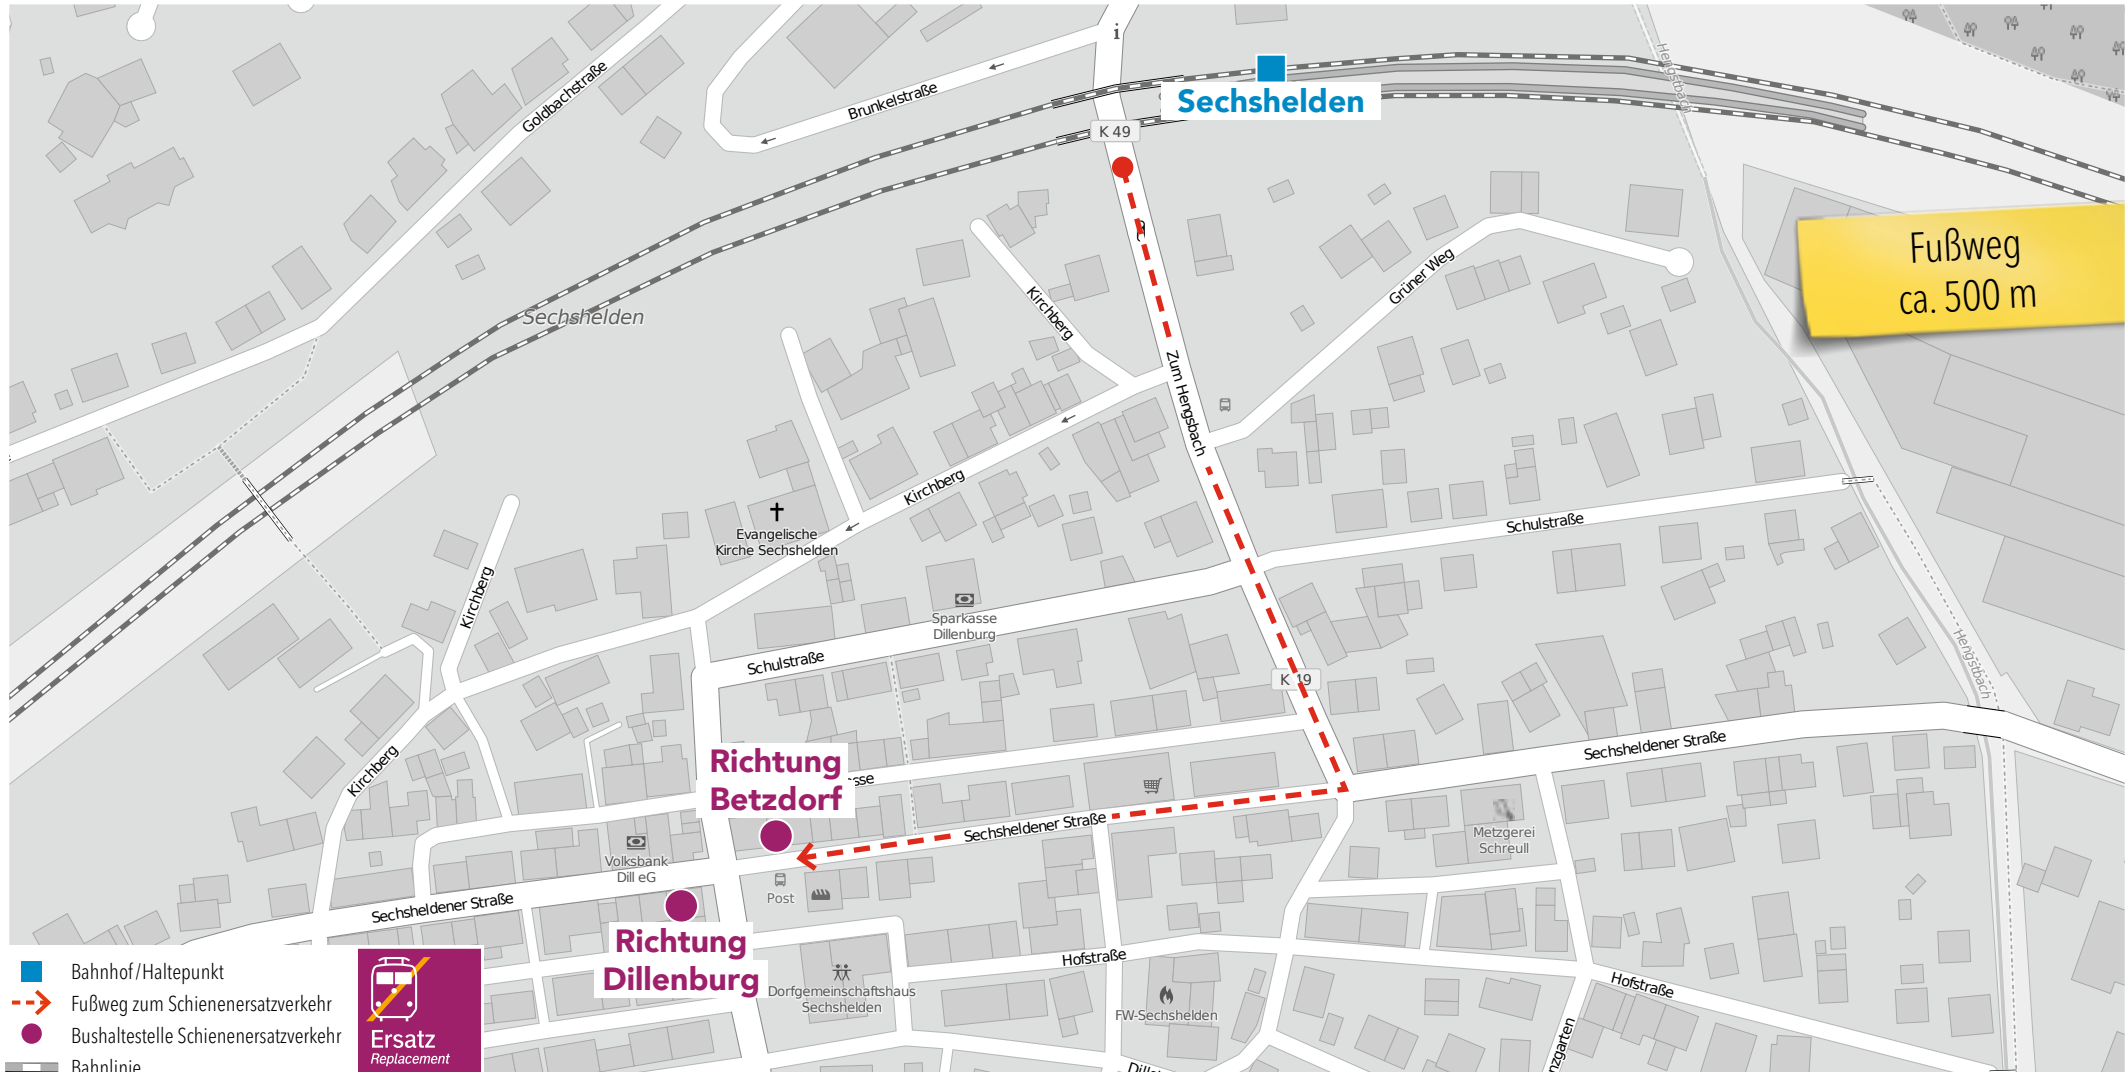

Wegeleitung zum Schienenersatzverkehr „Bushaltestelle Post“

Sehr geehrte Reisende,
die Ersatzhaltestelle im Falle eines Schienenersatzverkehrs (SEV) mit Omnibussen entnehmen Sie bitte der untenstehenden Grafik.
Ihre Hessische Landesbahn

Kundenservice:

HLB Hessenbahn GmbH, Am Bahnhof 4-12, 57072 Siegen
E-Mail: siegen@hlb-online.de, Telefon: 0800 3 973 973 (kostenfrei), www.dreilaenderbahn.de
Kartenmaterial: © OpenStreetMap/Mitwirkende. Änderungen und Druckfehler vorbehalten.