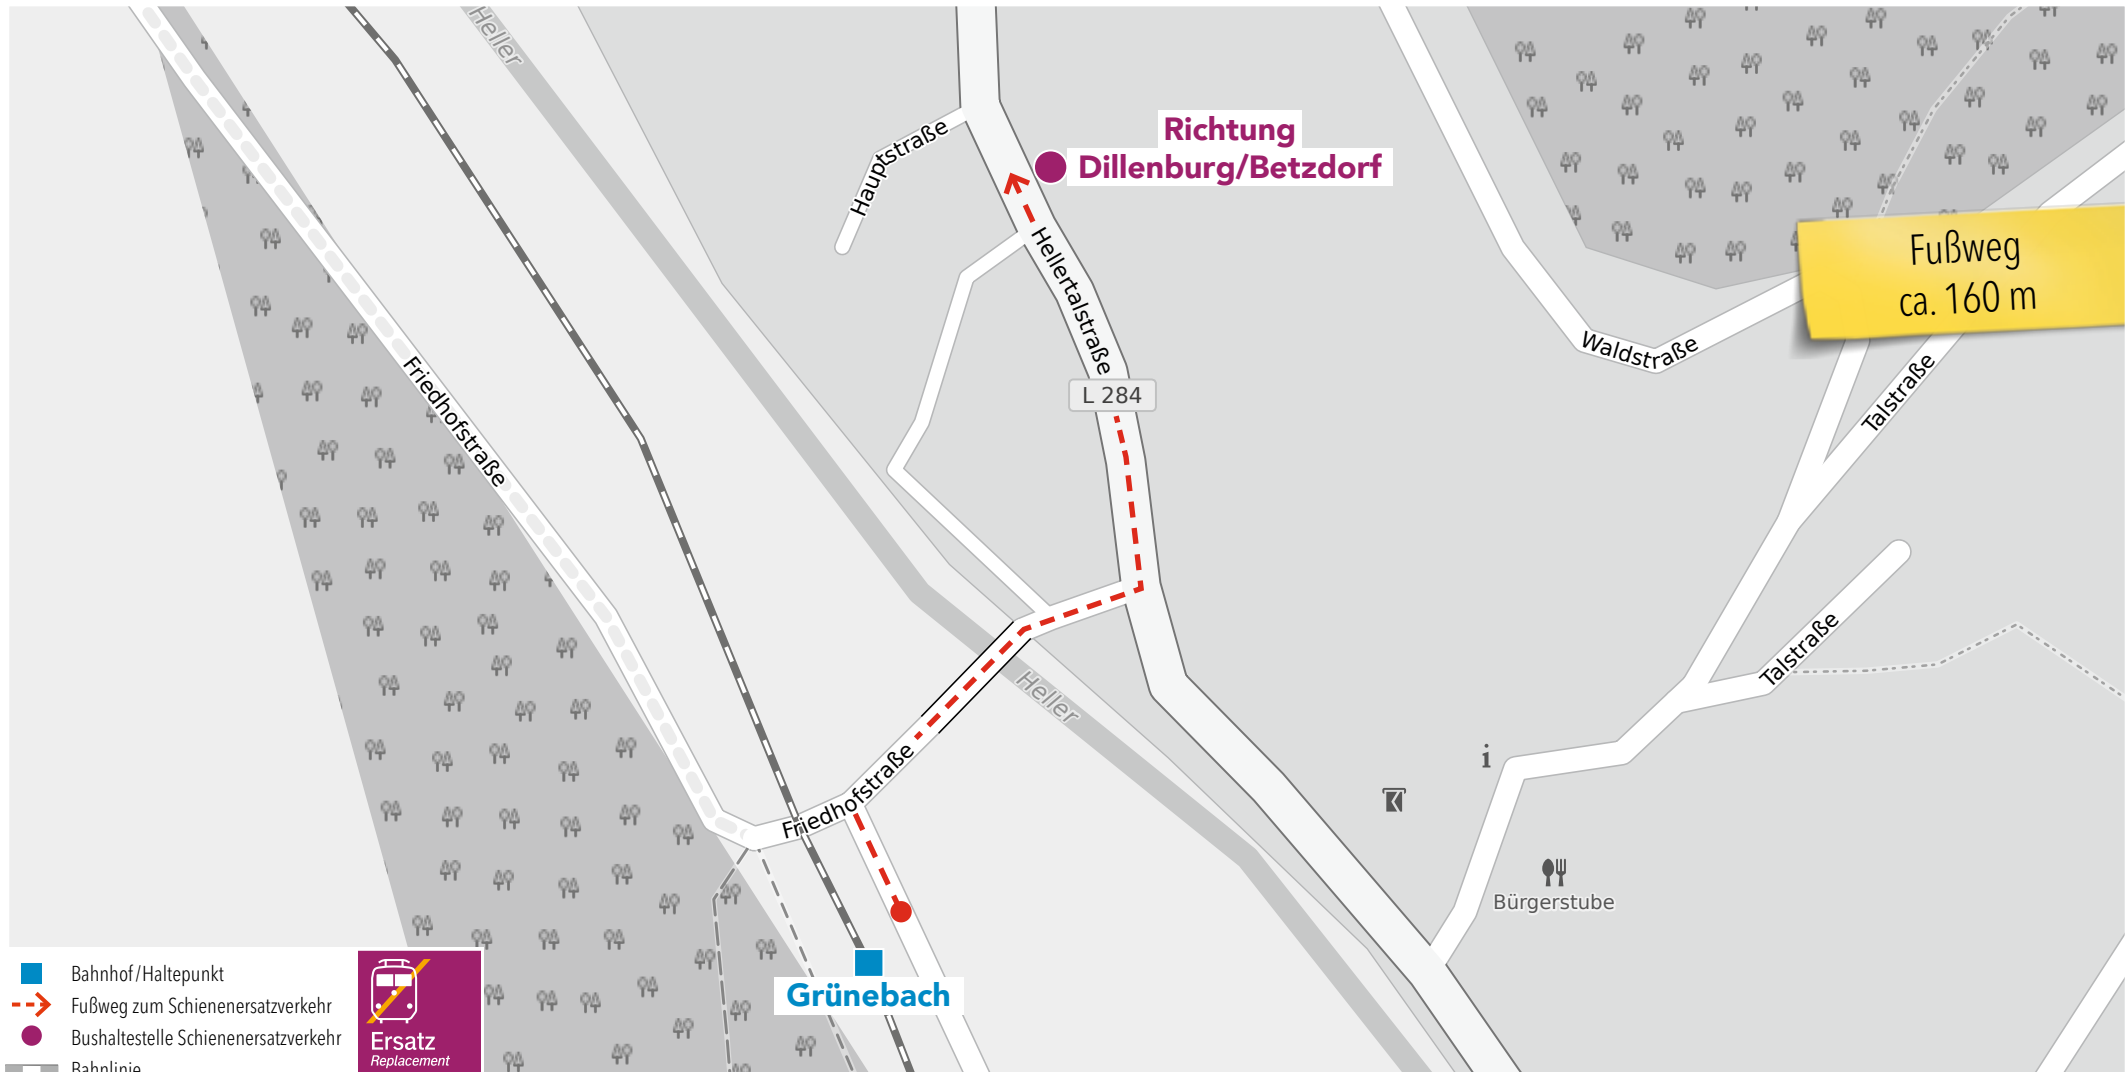

Wegeleitung zum Schienenersatzverkehr „Bushaltestelle Grünebach Ort“

Sehr geehrte Reisende,
die Ersatzhaltestelle im Falle eines Schienenersatzverkehrs (SEV) mit Omnibussen entnehmen Sie bitte der untenstehenden Grafik.
Ihre Hessische Landesbahn