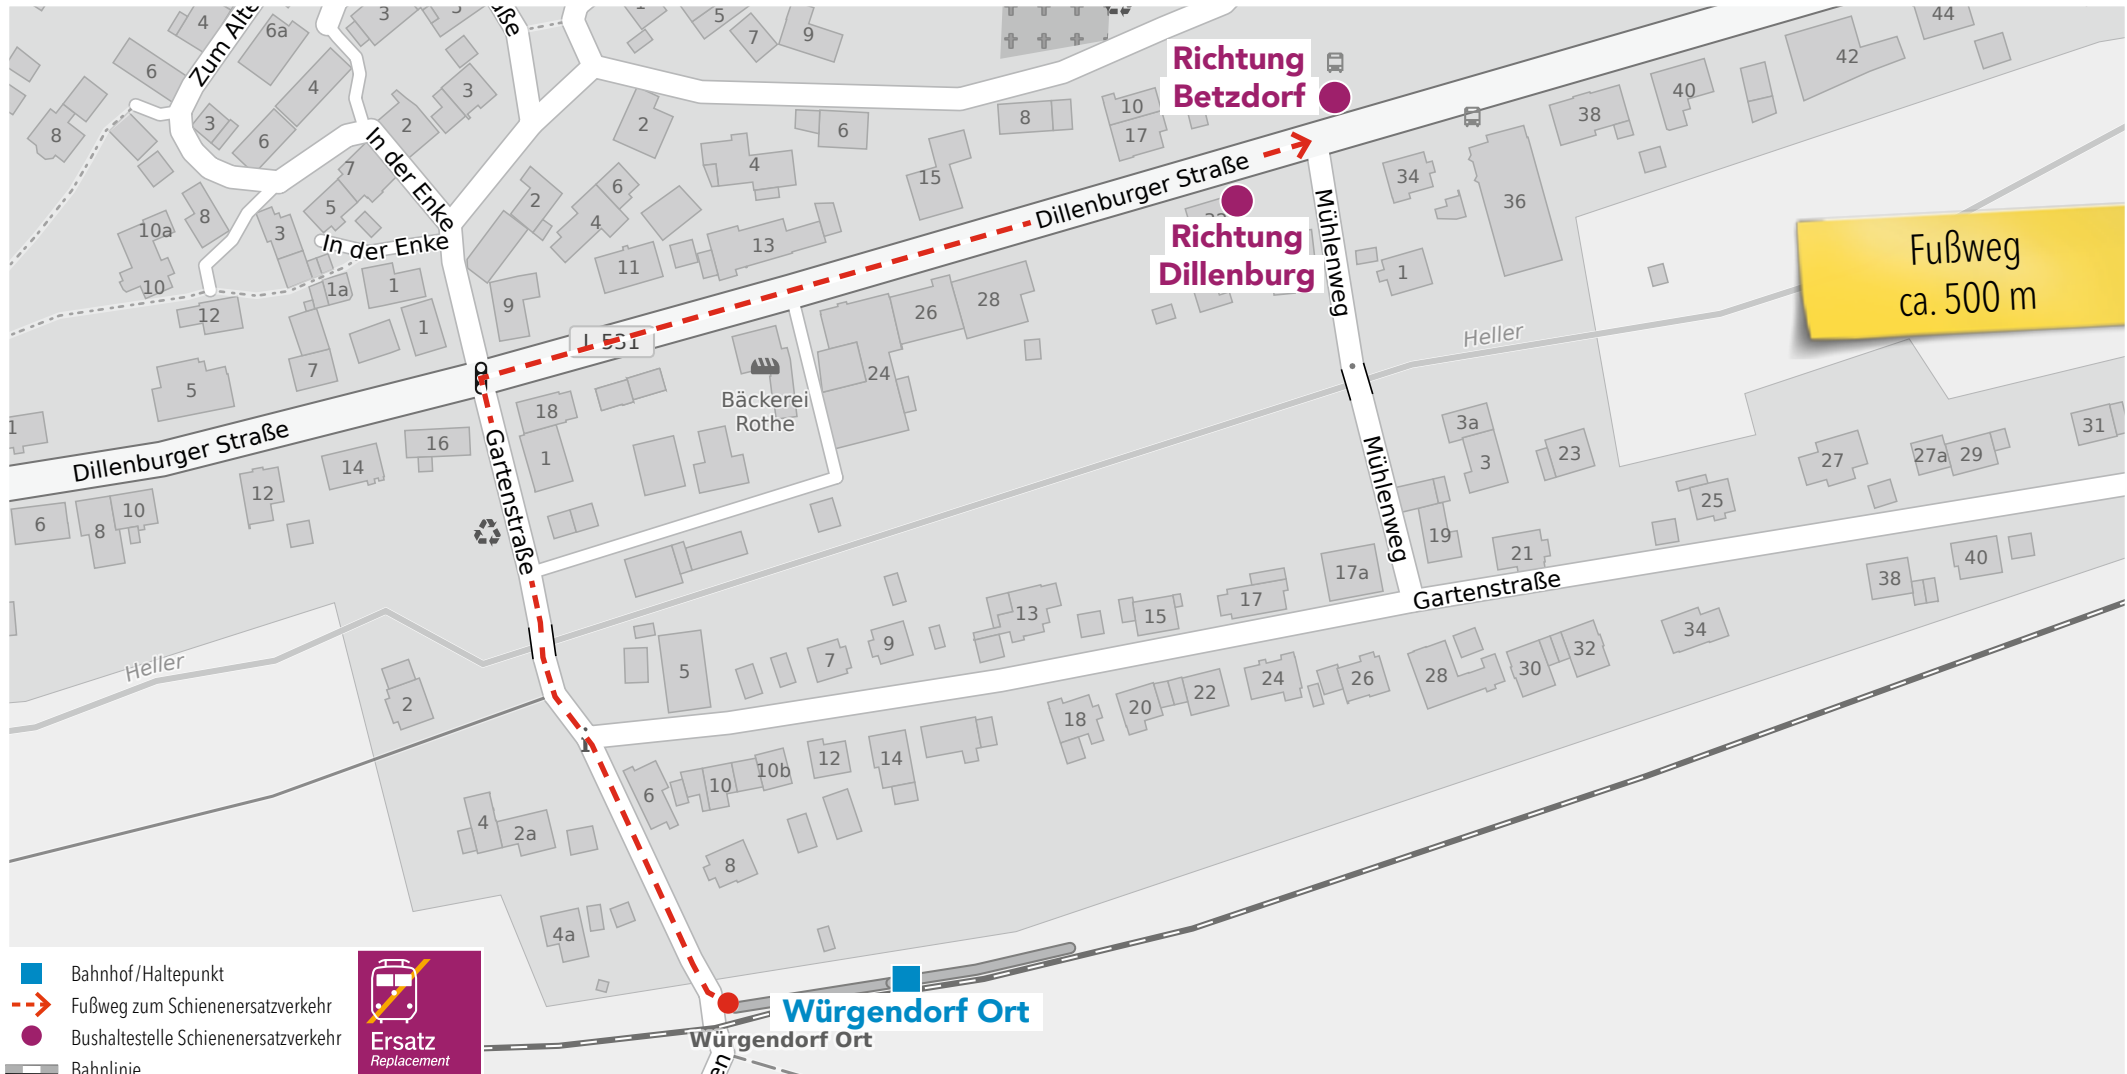

Wegeleitung zum Schienenersatzverkehr „Bushaltestelle Würgendorf Ort“

Sehr geehrte Reisende,
die Ersatzhaltestelle im Falle eines Schienenersatzverkehrs (SEV) mit Omnibussen entnehmen Sie bitte der untenstehenden Grafik.
Ihre Hessische Landesbahn

- Bahnhof/Haltepunkt
- Fußweg zum Schienenersatzverkehr
- Bushaltestelle Schienenersatzverkehr
- Bahnlinie

Kundenservice:
HLB Hessenbahn GmbH, Am Bahnhof 4-12, 57072 Siegen
E-Mail: siegen@hnb-online.de, Telefon: 0800 3 973 973 (kostenfrei), www.dreilaenderbahn.de
Kartenmaterial: © OpenStreetMap/Mitwirkende. Änderungen und Druckfehler vorbehalten.