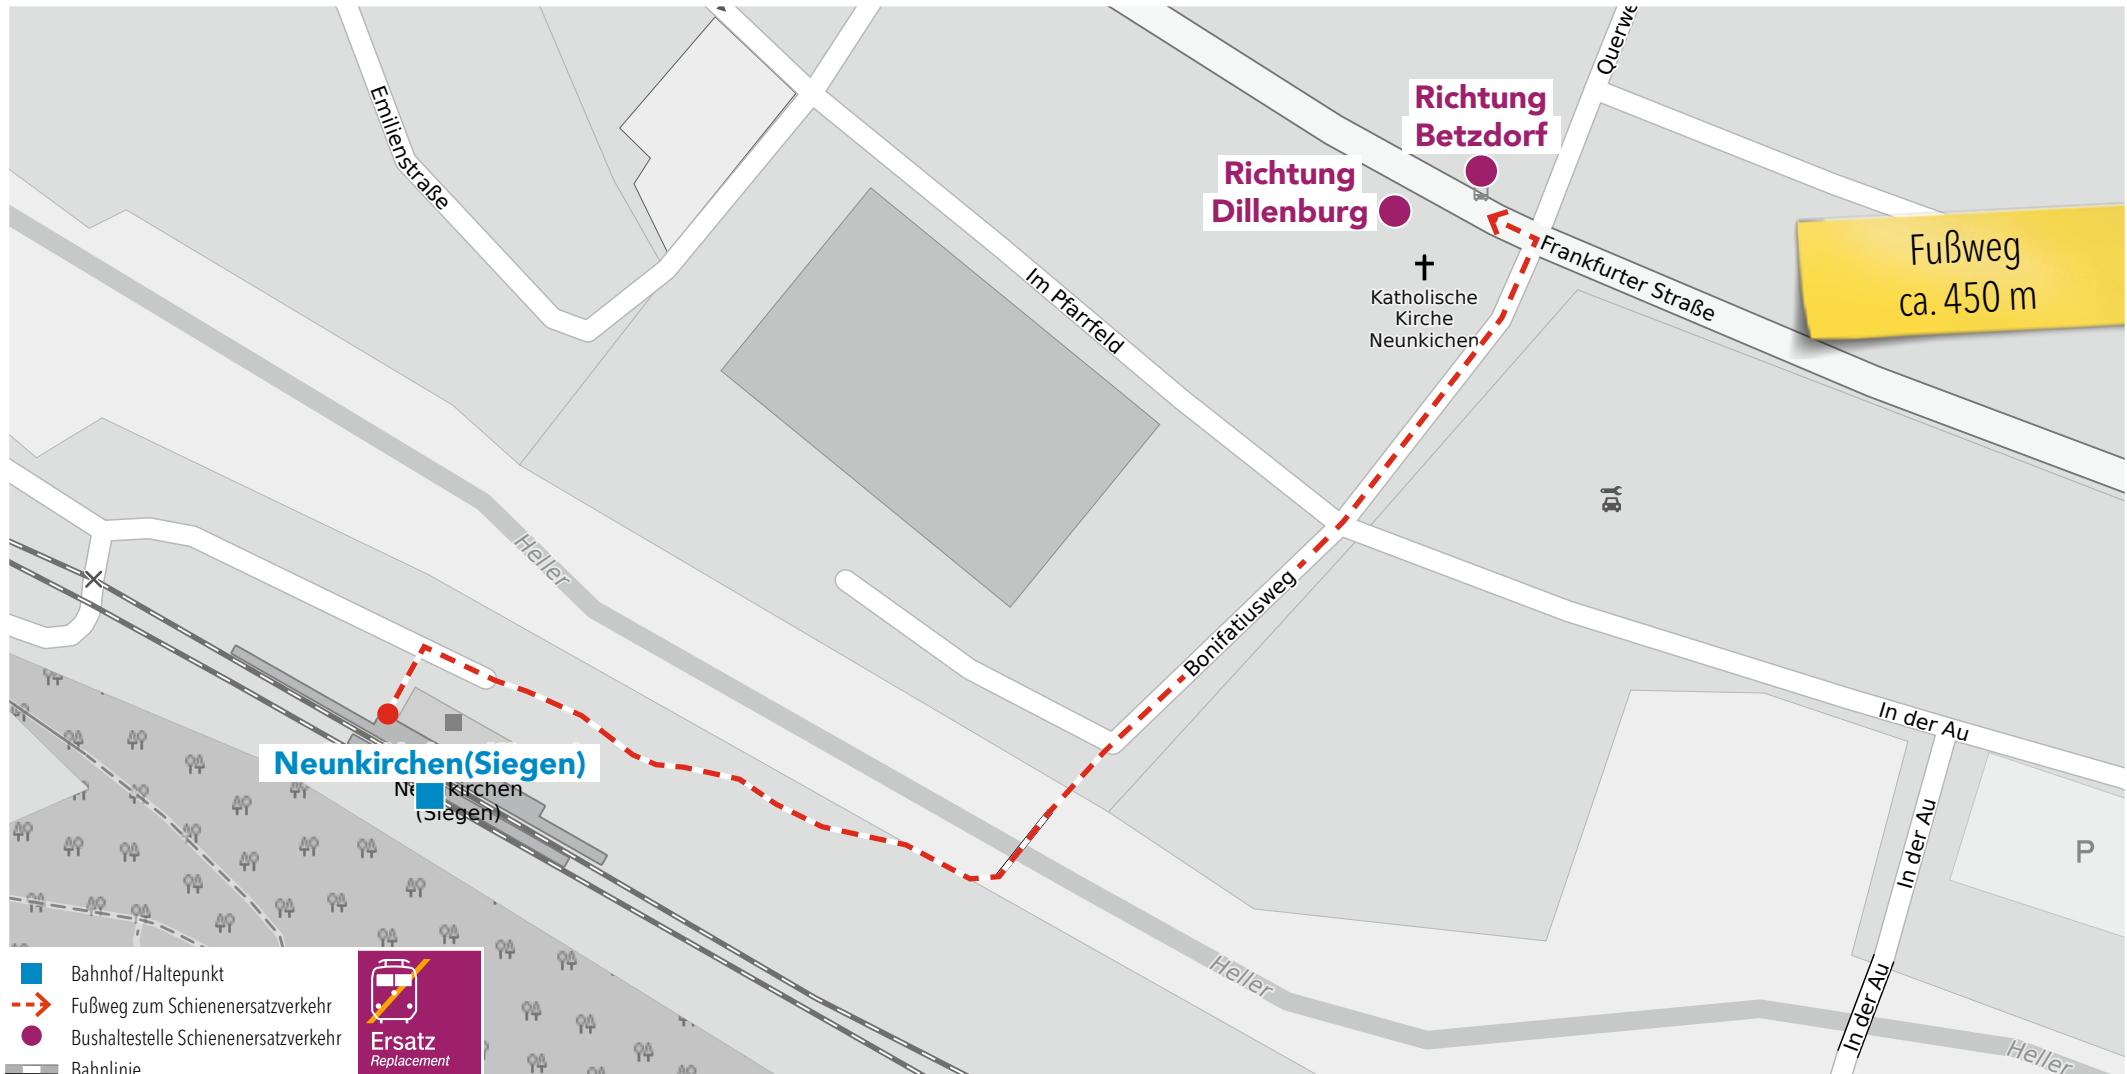

Wegeleitung zum Schienenersatzverkehr „Bushaltestelle Katholische Kirche“

Sehr geehrte Reisende,
die Ersatzhaltestelle im Falle eines Schienenersatzverkehrs (SEV) mit Omnibussen entnehmen Sie bitte der untenstehenden Grafik.
Ihre Hessische Landesbahn