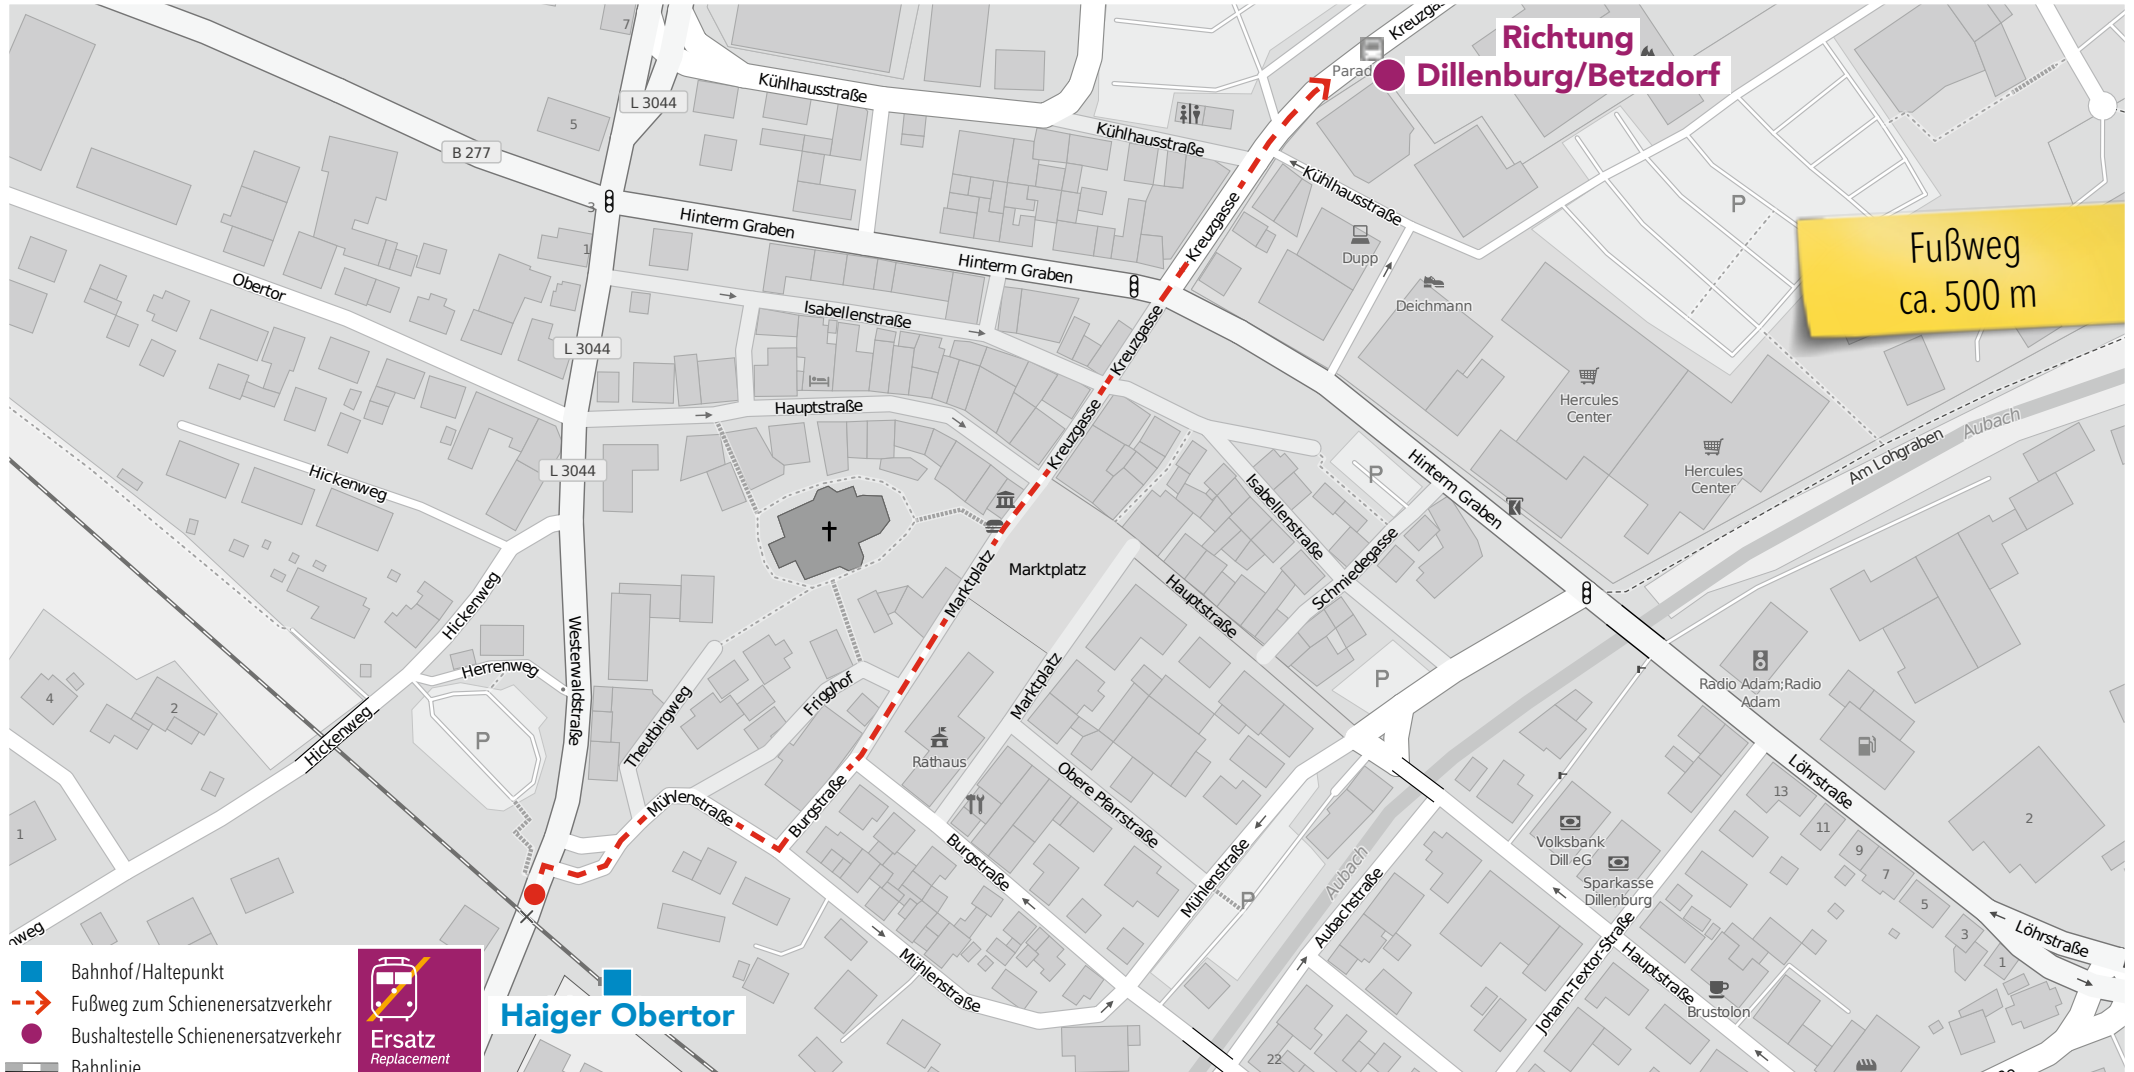

## Wegeleitung zum Schienenersatzverkehr „Bushaltestelle Allendorf Petersbach“

Sehr geehrte Reisende,  
die Ersatzhaltestelle im Falle eines Schienenersatzverkehrs (SEV) mit Omnibussen entnehmen Sie bitte der untenstehenden Grafik.  
Ihre Hessische Landesbahn

## Wegeleitung zum Schienenersatzverkehr „Bushaltestelle Paradeplatz“

Sehr geehrte Reisende,  
die Ersatzhaltestelle im Falle eines Schienenersatzverkehrs (SEV) mit Omnibussen entnehmen Sie bitte der untenstehenden Grafik.  
Ihre Hessische Landesbahn