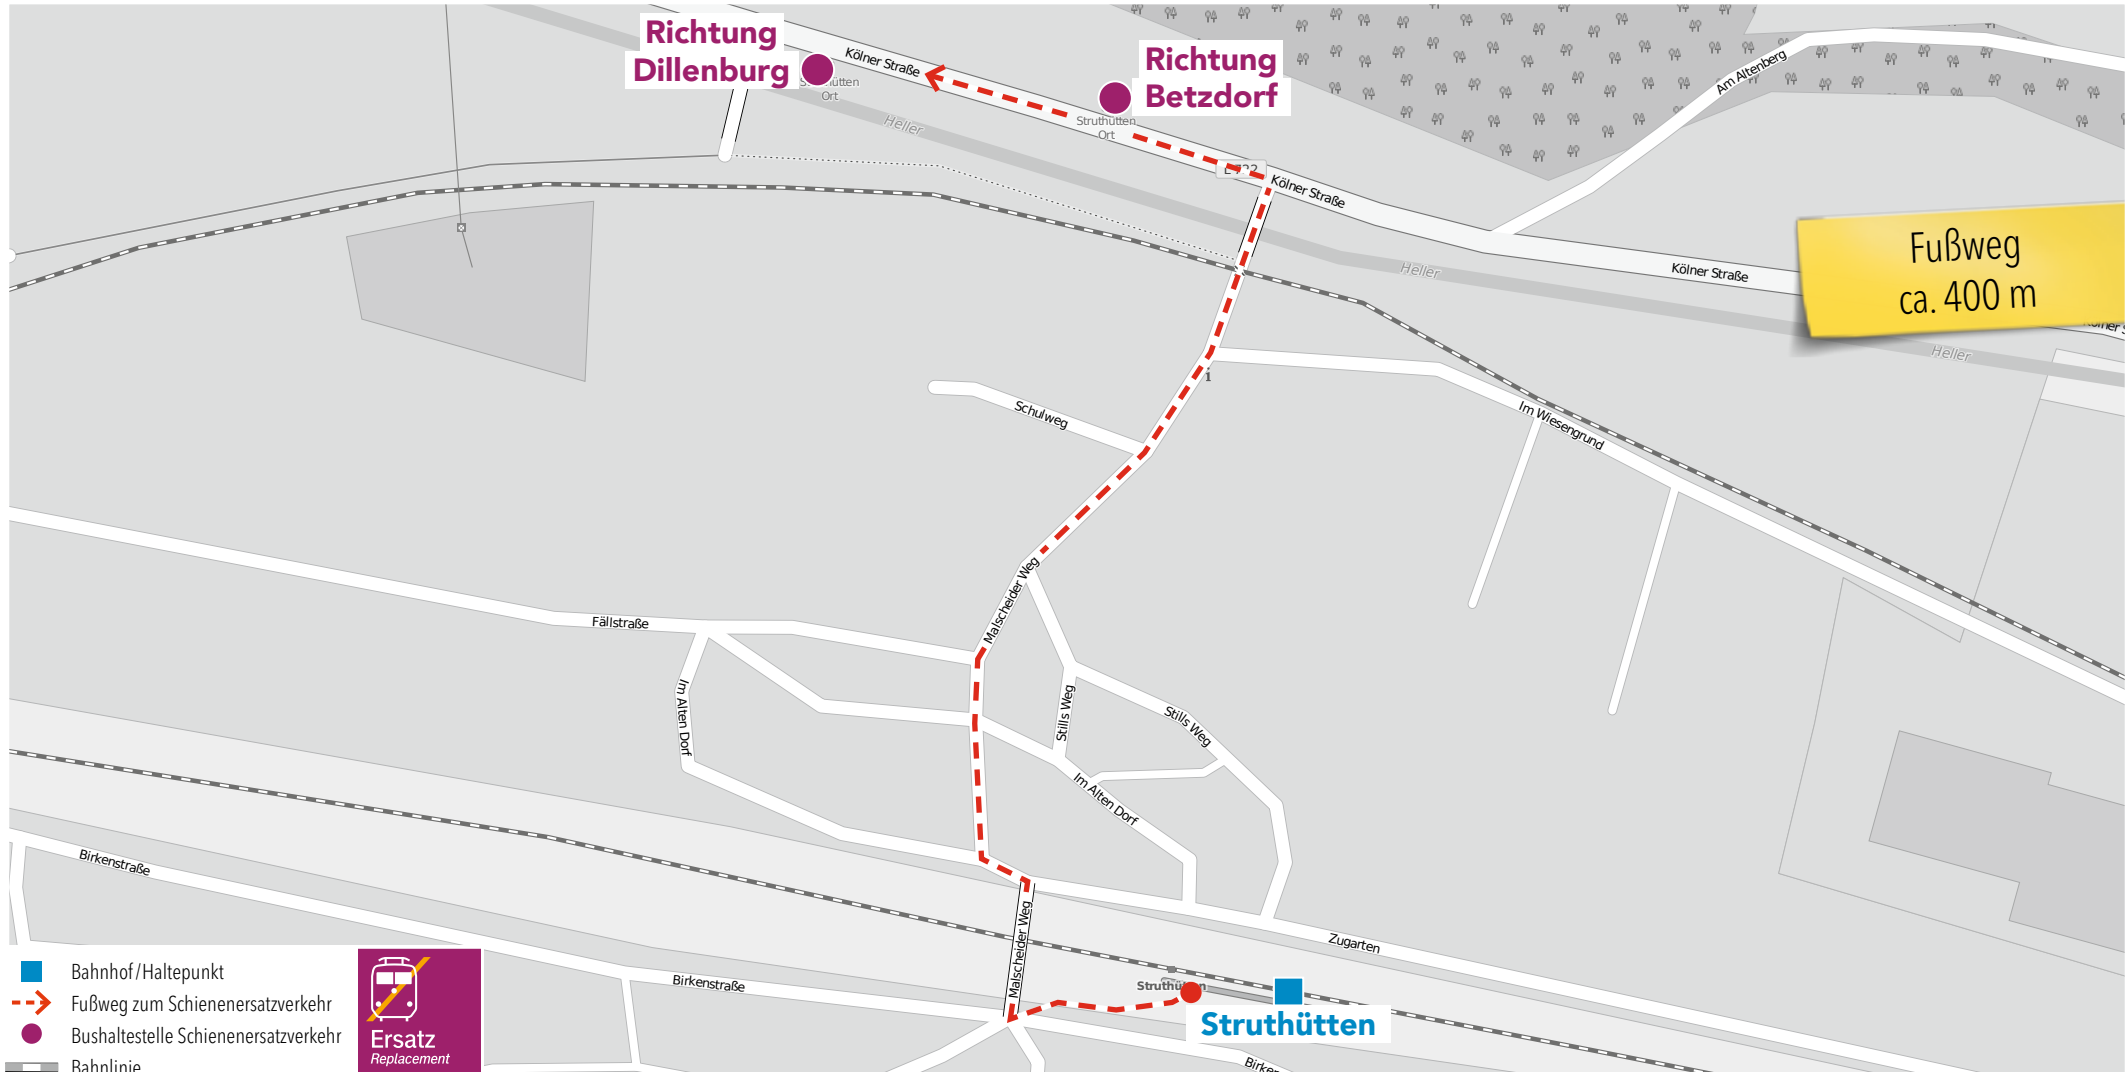

## Wegeleitung zum Schienenersatzverkehr „Bushaltestelle Tankstelle“

Sehr geehrte Reisende,  
die Ersatzhaltestelle im Falle eines Schienenersatzverkehrs (SEV) mit Omnibussen entnehmen Sie bitte der untenstehenden Grafik.  
Ihre Hessische Landesbahn

## Wegeleitung zum Schienenersatzverkehr „Bushaltestelle Rathaus“

Sehr geehrte Reisende,  
die Ersatzhaltestelle im Falle eines Schienenersatzverkehrs (SEV) mit Omnibussen entnehmen Sie bitte der untenstehenden Grafik.  
Ihre Hessische Landesbahn

## Wegeleitung zum Schienenersatzverkehr „Bushaltestelle Struthütten Ort“

Sehr geehrte Reisende,  
 die Ersatzhaltestelle im Falle eines Schienenersatzverkehrs (SEV) mit Omnibussen entnehmen Sie bitte der untenstehenden Grafik.  
 Ihre Hessische Landesbahn