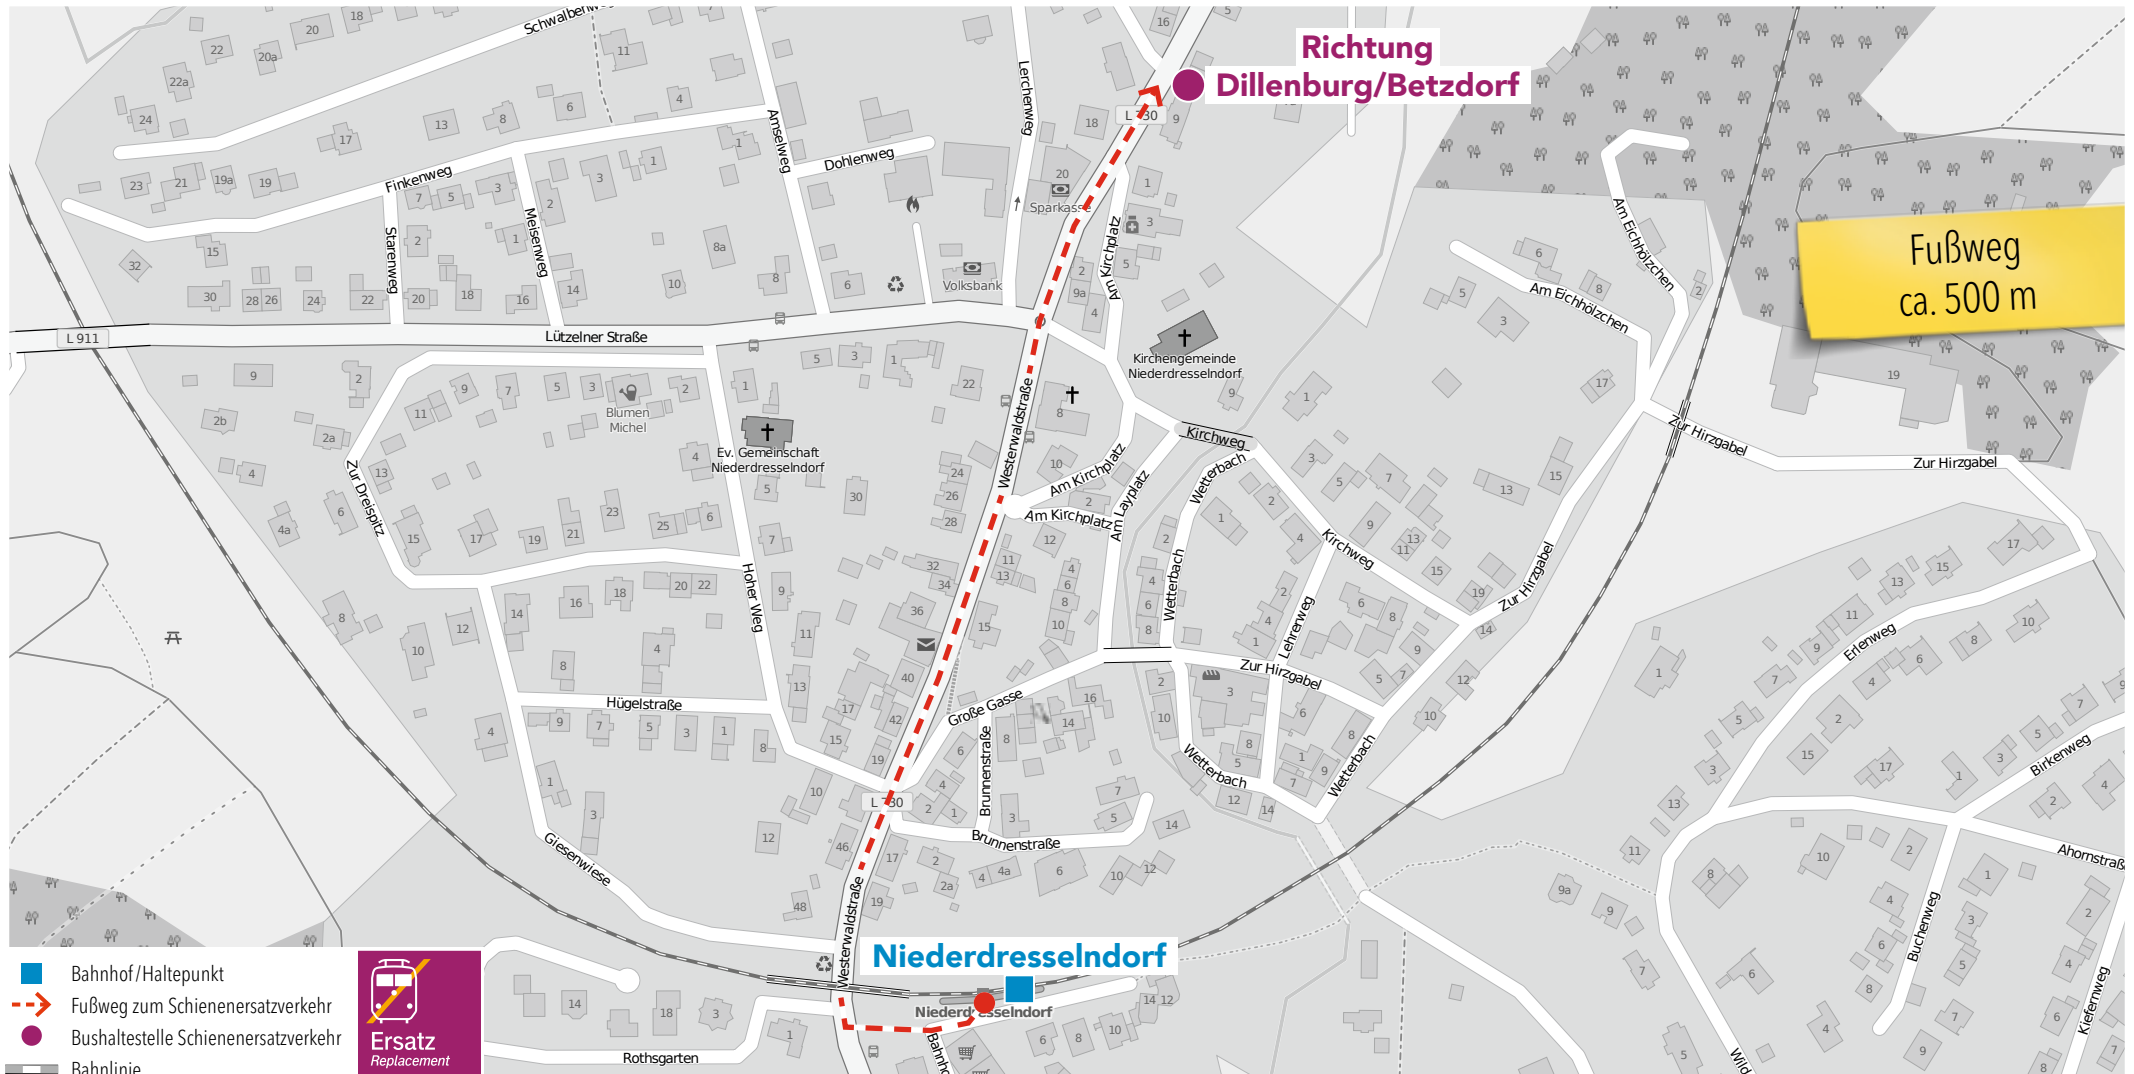

Wegeleitung zum Schienenersatzverkehr „Ersatzhaltestelle Höhe Westerwaldstr. 9“

Sehr geehrte Reisende,
die Ersatzhaltestelle im Falle eines Schienenersatzverkehrs (SEV) mit Omnibussen entnehmen Sie bitte der untenstehenden Grafik.
Ihre Hessische Landesbahn

- Bahnhof/Haltestelle
- Fußweg zum Schienenersatzverkehr
- Bushaltestelle Schienenersatzverkehr
- Bahnlinie

Kundenservice:
HLB Hessenbahn GmbH, Am Bahnhof 4-12, 57072 Siegen
E-Mail: siegen@hlb-online.de, Telefon: 0800 3 973 973 (kostenfrei), www.dreilaenderbahn.de
Kartenmaterial: © OpenStreetMap/Mitwirkende. Änderungen und Druckfehler vorbehalten.