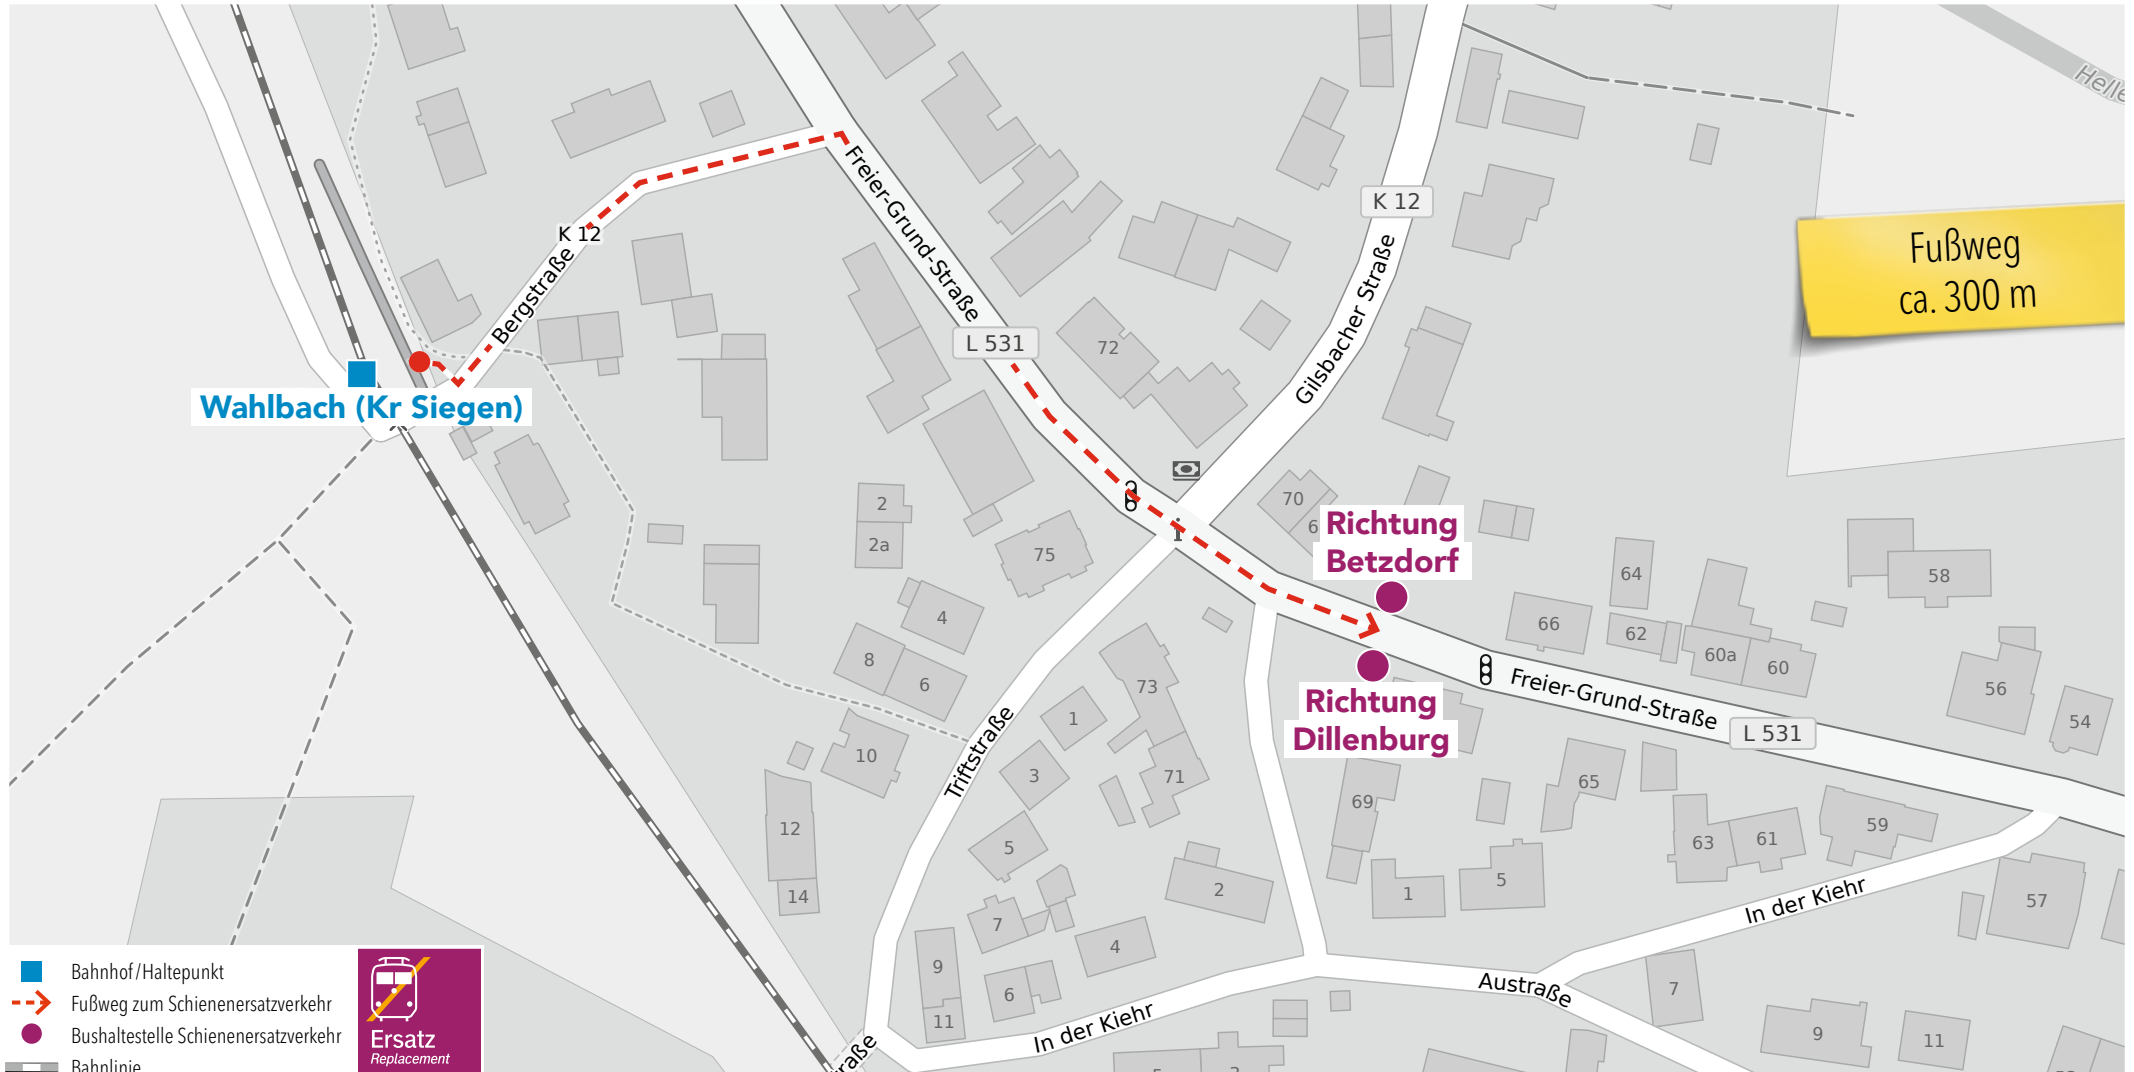

Wegeleitung zum Schienenersatzverkehr „Bushaltestelle Wahlbach Ort“

Sehr geehrte Reisende,
die Ersatzhaltestelle im Falle eines Schienenersatzverkehrs (SEV) mit Omnibussen entnehmen Sie bitte der untenstehenden Grafik.
Ihre Hessische Landesbahn