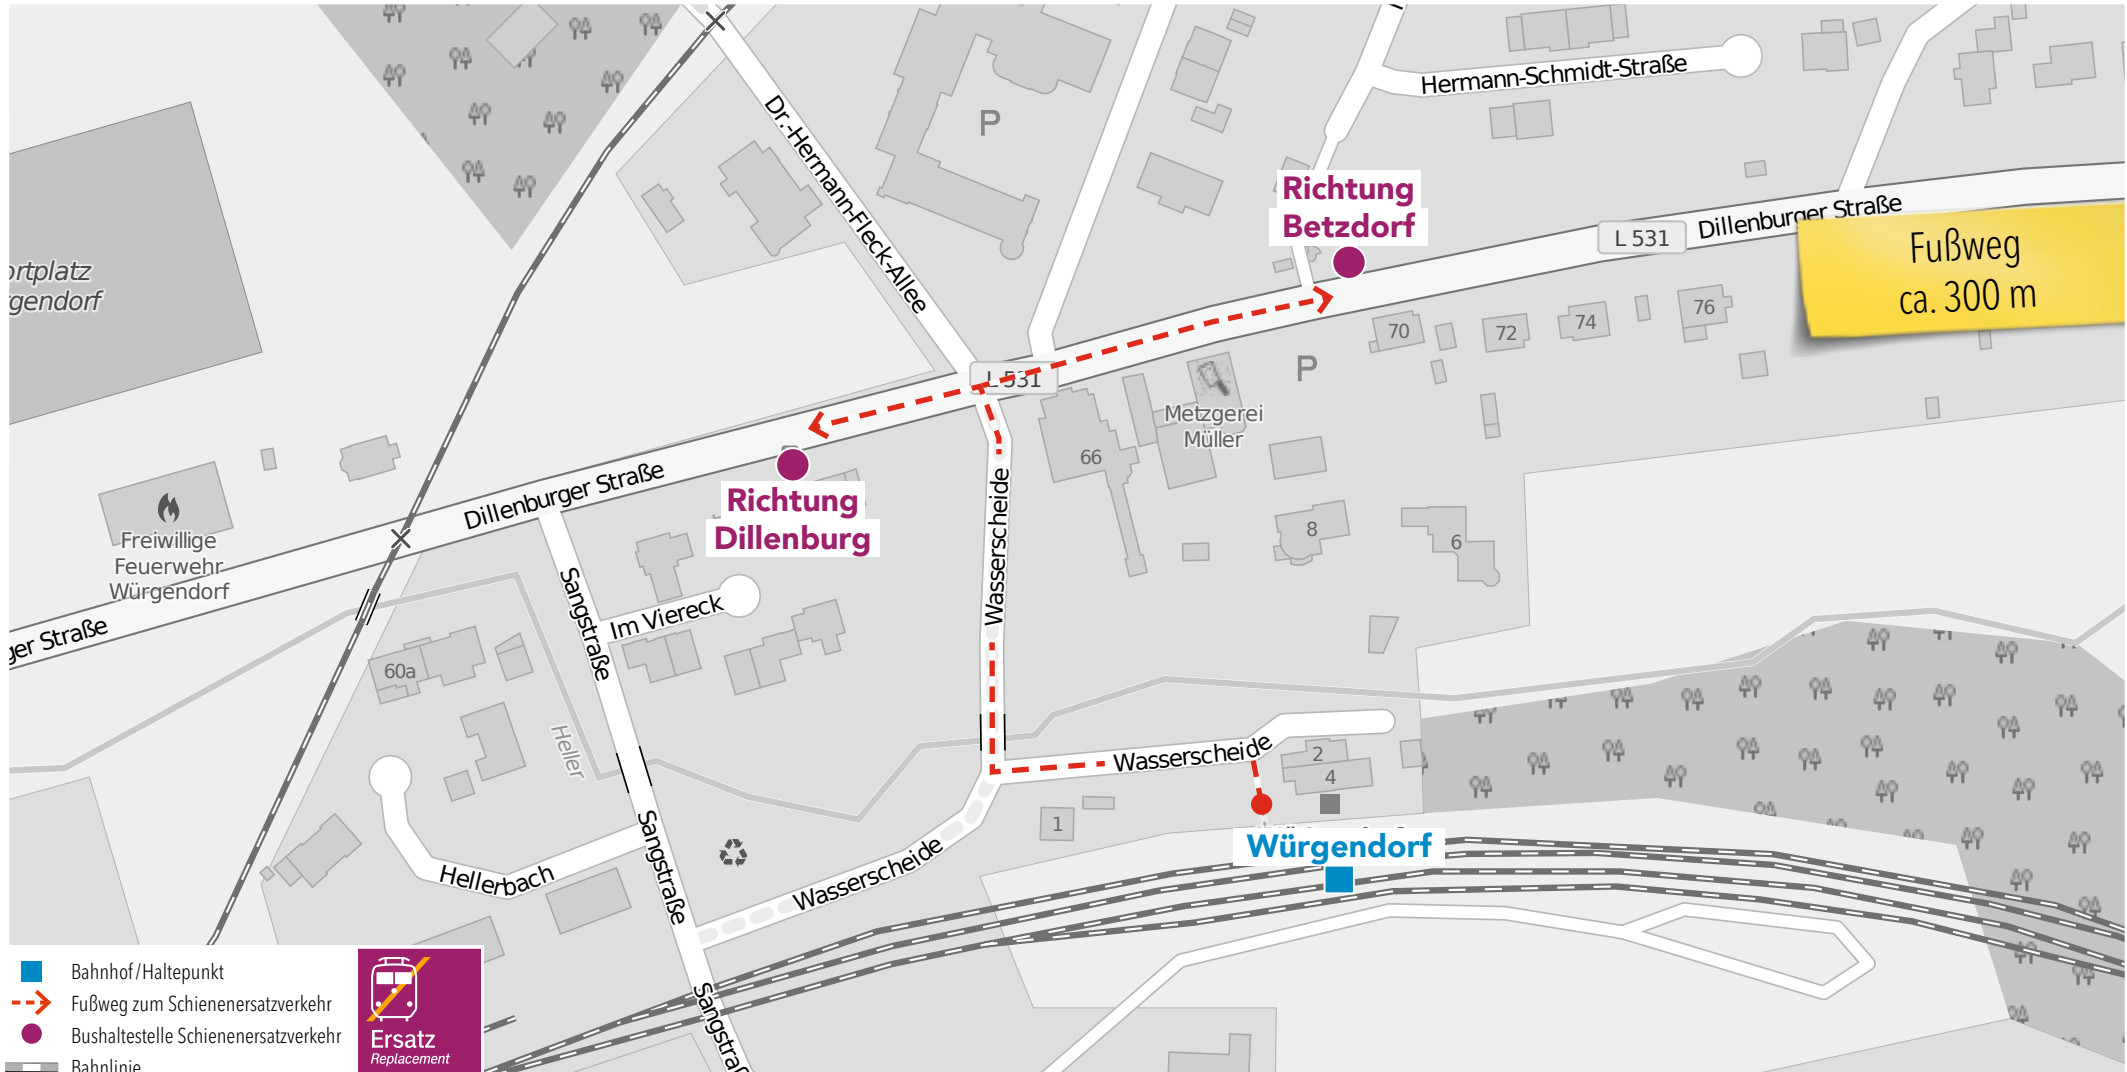

Wegeleitung zum Schienenersatzverkehr „Bushaltestelle Wasserscheide“

Sehr geehrte Reisende,
die Ersatzhaltestelle im Falle eines Schienenersatzverkehrs (SEV) mit Omnibussen entnehmen Sie bitte der untenstehenden Grafik.
Ihre Hessische Landesbahn