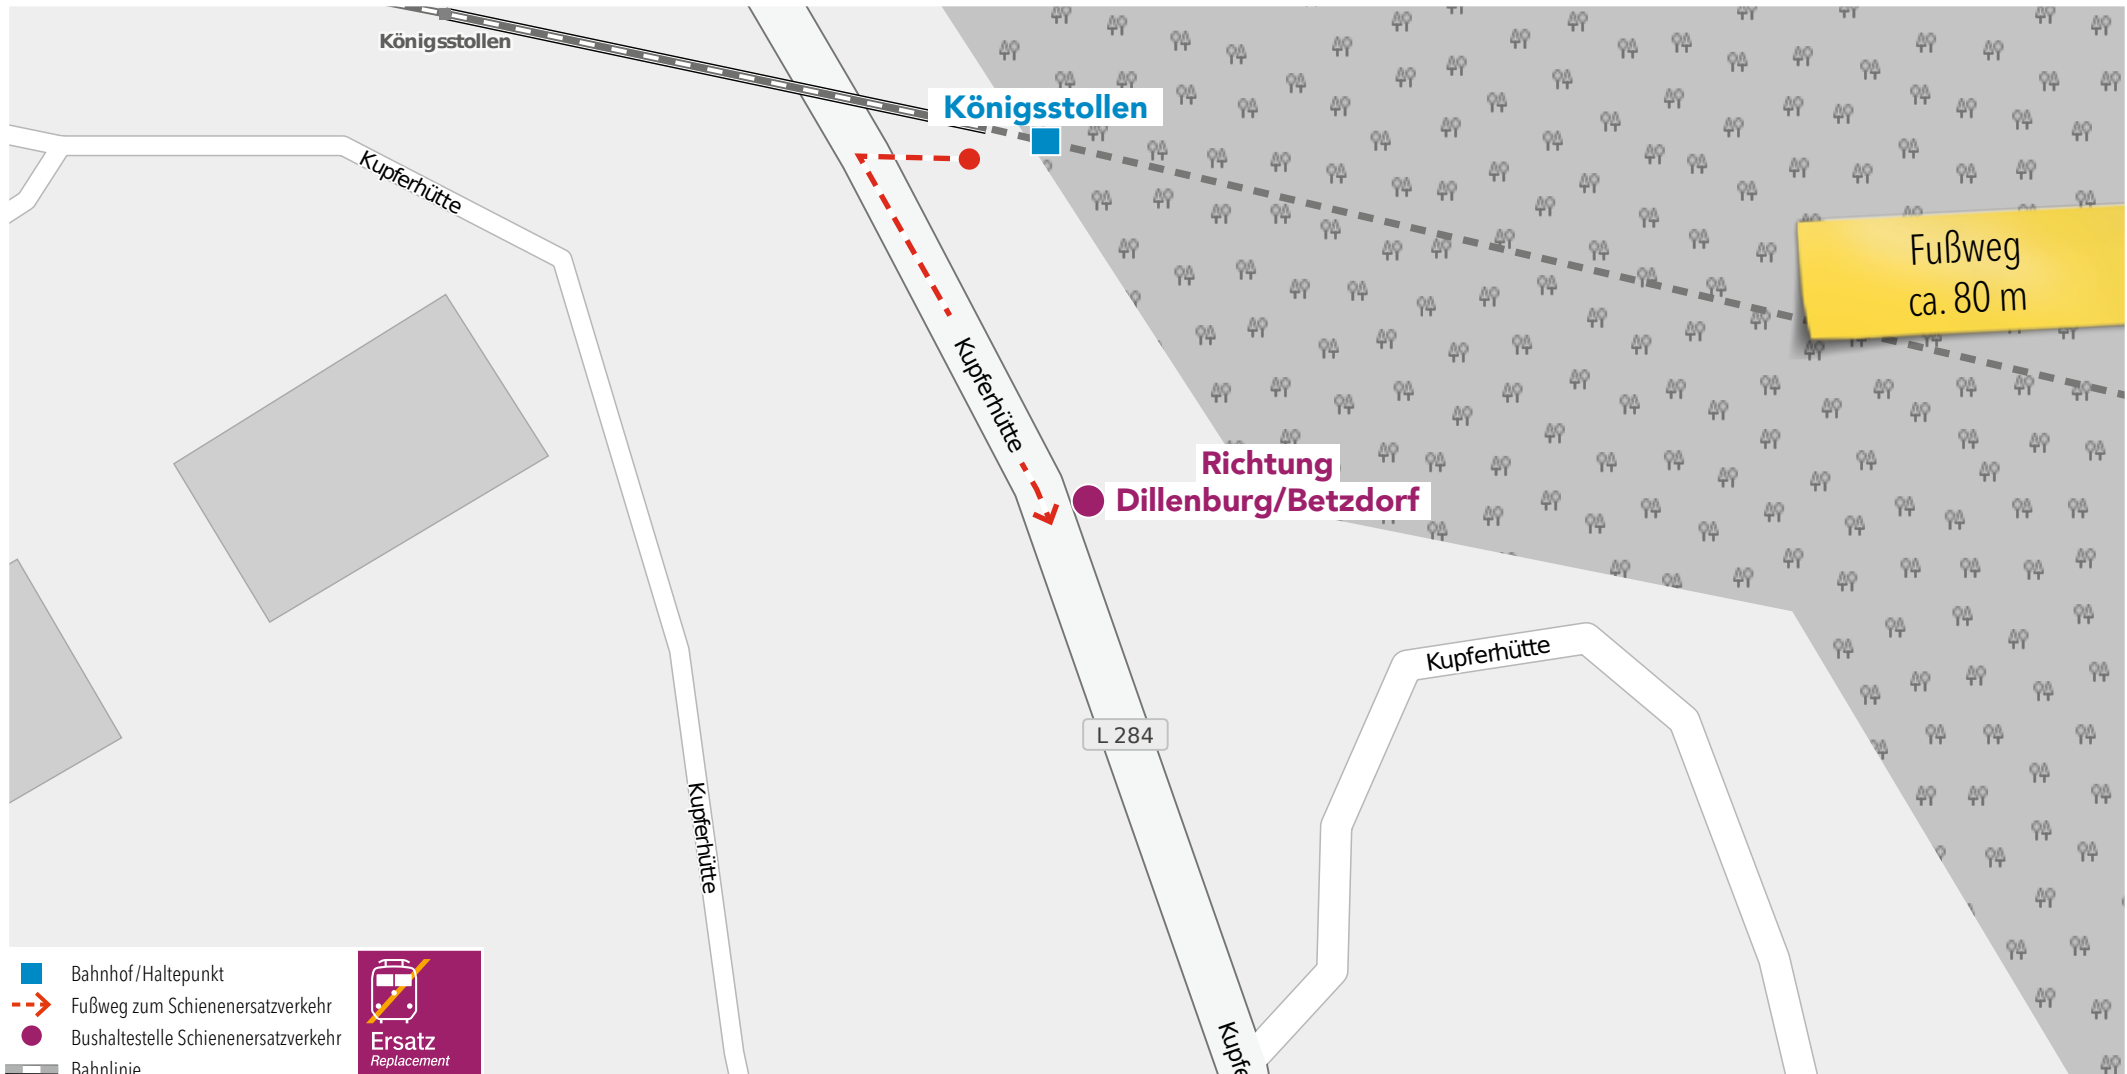

Wegeleitung zum Schienenersatzverkehr „Bushaltestelle Tankstelle“

Sehr geehrte Reisende,
die Ersatzhaltestelle im Falle eines Schienenersatzverkehrs (SEV) mit Omnibussen entnehmen Sie bitte der untenstehenden Grafik.
Ihre Hessische Landesbahn

Kundenservice:

HLB Hessenbahn GmbH, Am Bahnhof 4-12, 57072 Siegen
E-Mail: siegen@hnb-online.de, Telefon: 0800 3 973 973 (kostenfrei), www.dreilaenderbahn.de
Kartenmaterial: © OpenStreetMap/Mitwirkende. Änderungen und Druckfehler vorbehalten.