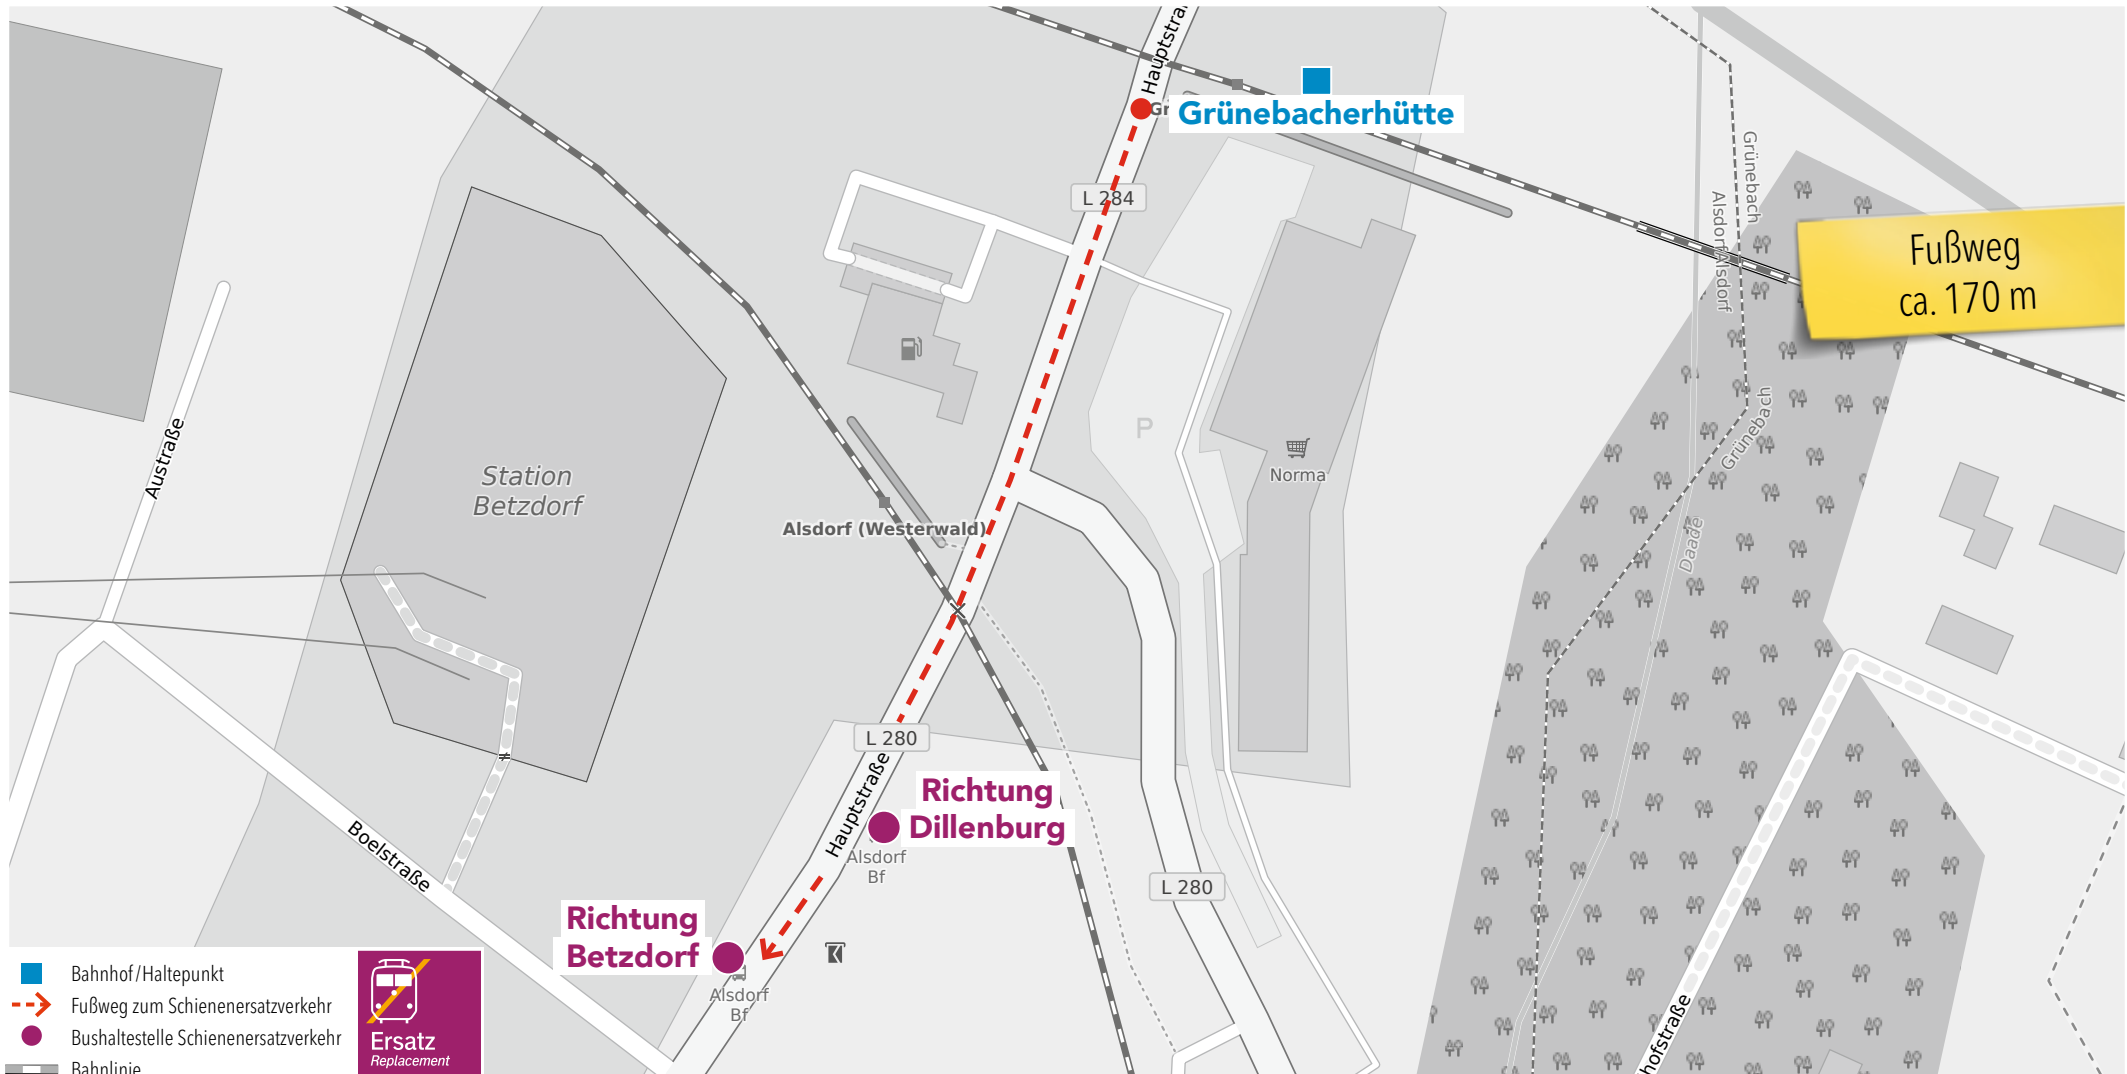

## Wegeleitung zum Schienenersatzverkehr „Busbahnhof Bussteig 7“

Sehr geehrte Reisende,  
die Ersatzhaltestelle im Falle eines Schienenersatzverkehrs (SEV) mit Omnibussen entnehmen Sie bitte der untenstehenden Grafik.  
Ihre Hessische Landesbahn

## Wegeleitung zum Schienenersatzverkehr „Bushaltestelle Alsdorf Bf“

Sehr geehrte Reisende,  
die Ersatzhaltestelle im Falle eines Schienenersatzverkehrs (SEV) mit Omnibussen entnehmen Sie bitte der untenstehenden Grafik.  
Ihre Hessische Landesbahn