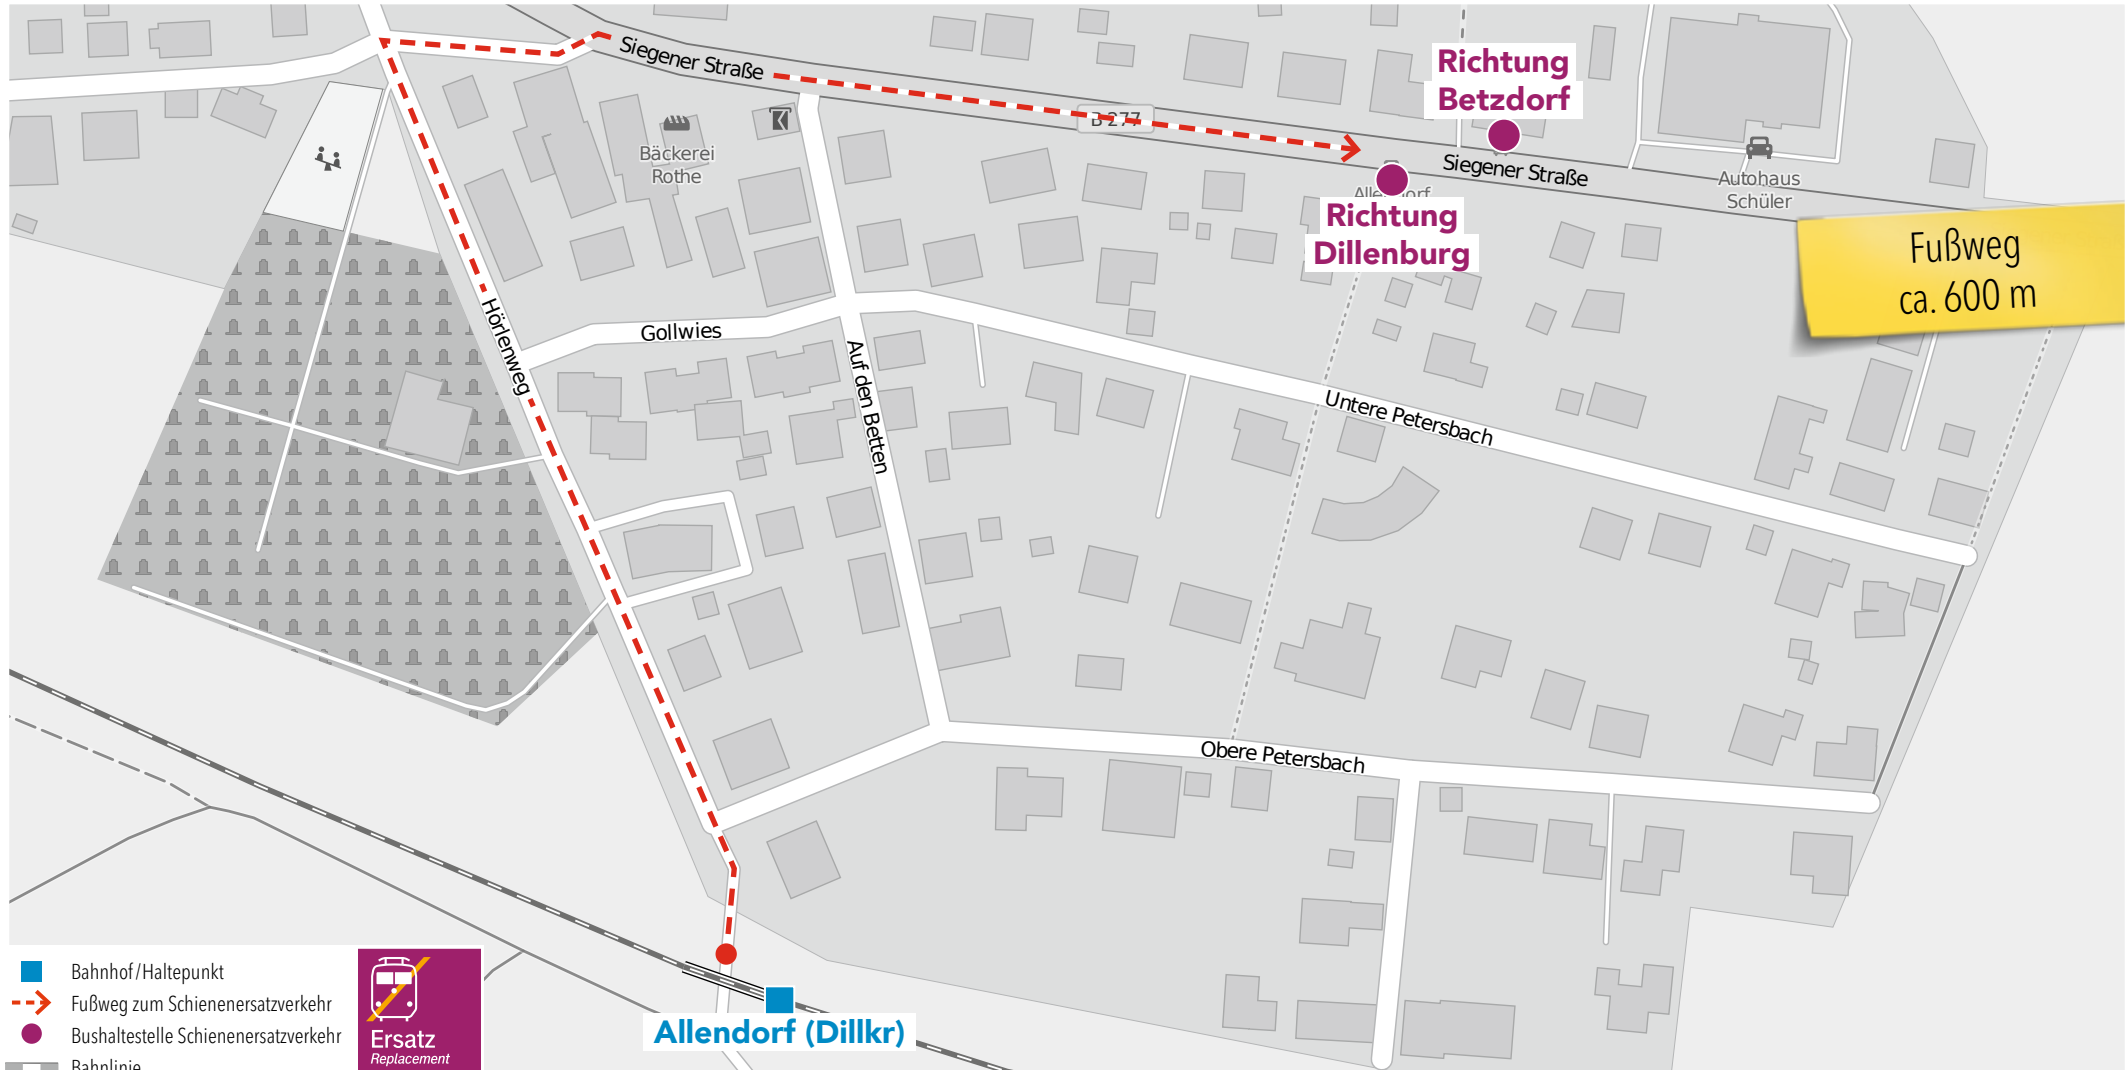

Wegeleitung zum Schienenersatzverkehr „Bushaltestelle Allendorf Petersbach“

Sehr geehrte Reisende,
die Ersatzhaltestelle im Falle eines Schienenersatzverkehrs (SEV) mit Omnibussen entnehmen Sie bitte der untenstehenden Grafik.
Ihre Hessische Landesbahn

Kundenservice:
HLB Hessenbahn GmbH, Am Bahnhof 4-12, 57072 Siegen
E-Mail: siegen@hnb-online.de, Telefon: 0800 3 973 973 (kostenfrei), www.dreilaenderbahn.de
Kartenmaterial: © OpenStreetMap/Mitwirkende. Änderungen und Druckfehler vorbehalten.