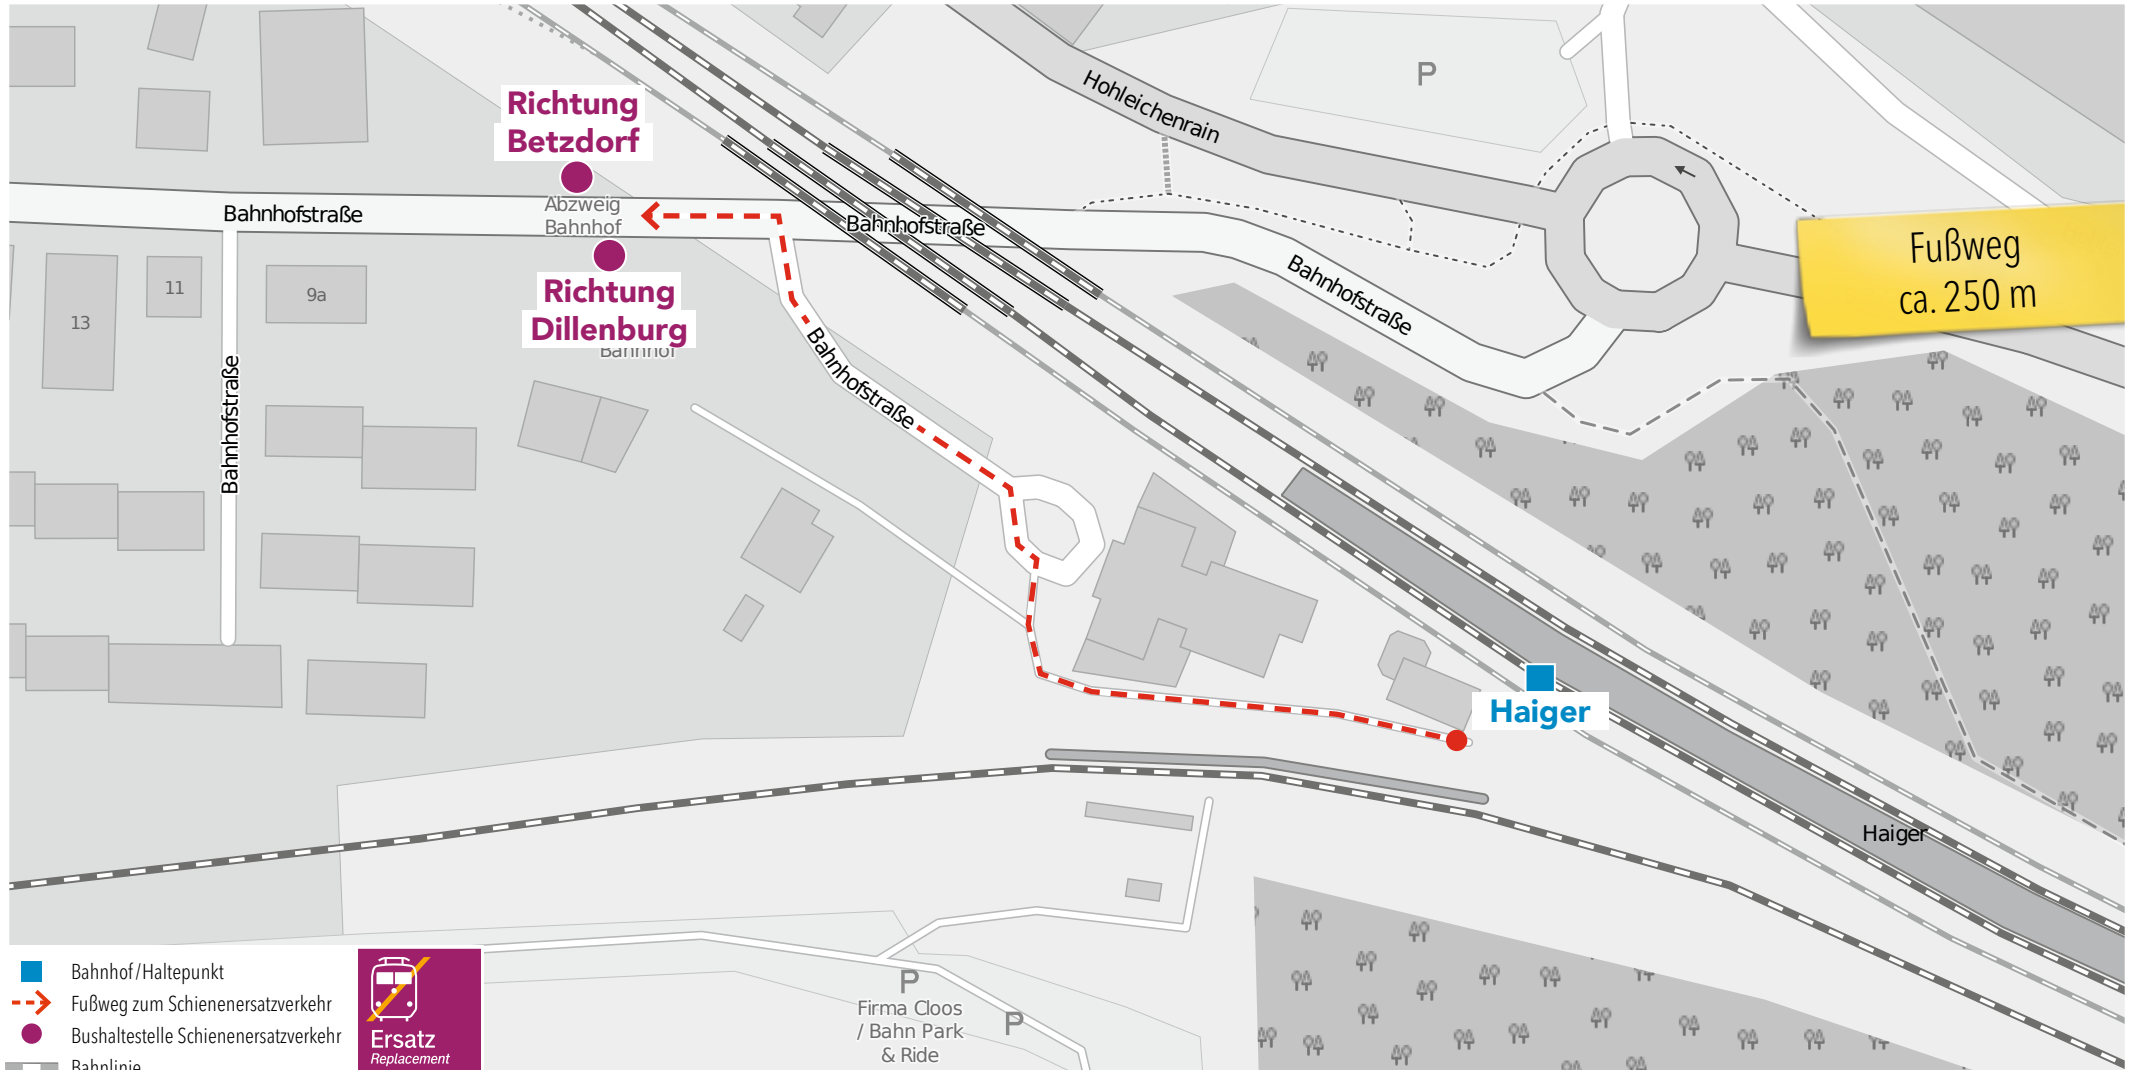

Wegeleitung zum Schienenersatzverkehr „Bushaltestelle Haiger Abzw. Bahnhof“

Sehr geehrte Reisende,
die Ersatzhaltestelle im Falle eines Schienenersatzverkehrs (SEV) mit Omnibussen entnehmen Sie bitte der untenstehenden Grafik.
Ihre Hessische Landesbahn

- Bahnhof/Haltepunkt
- - -> Fußweg zum Schienenersatzverkehr
- Bushaltestelle Schienenersatzverkehr
- - - Bahnlinie

Kundenservice:
HLB Hessenbahn GmbH, Am Bahnhof 4-12, 57072 Siegen
E-Mail: siegen@hnb-online.de, Telefon: 0800 3 973 973 (kostenfrei), www.dreilaenderbahn.de
Kartenmaterial: © OpenStreetMap/Mitwirkende. Änderungen und Druckfehler vorbehalten.