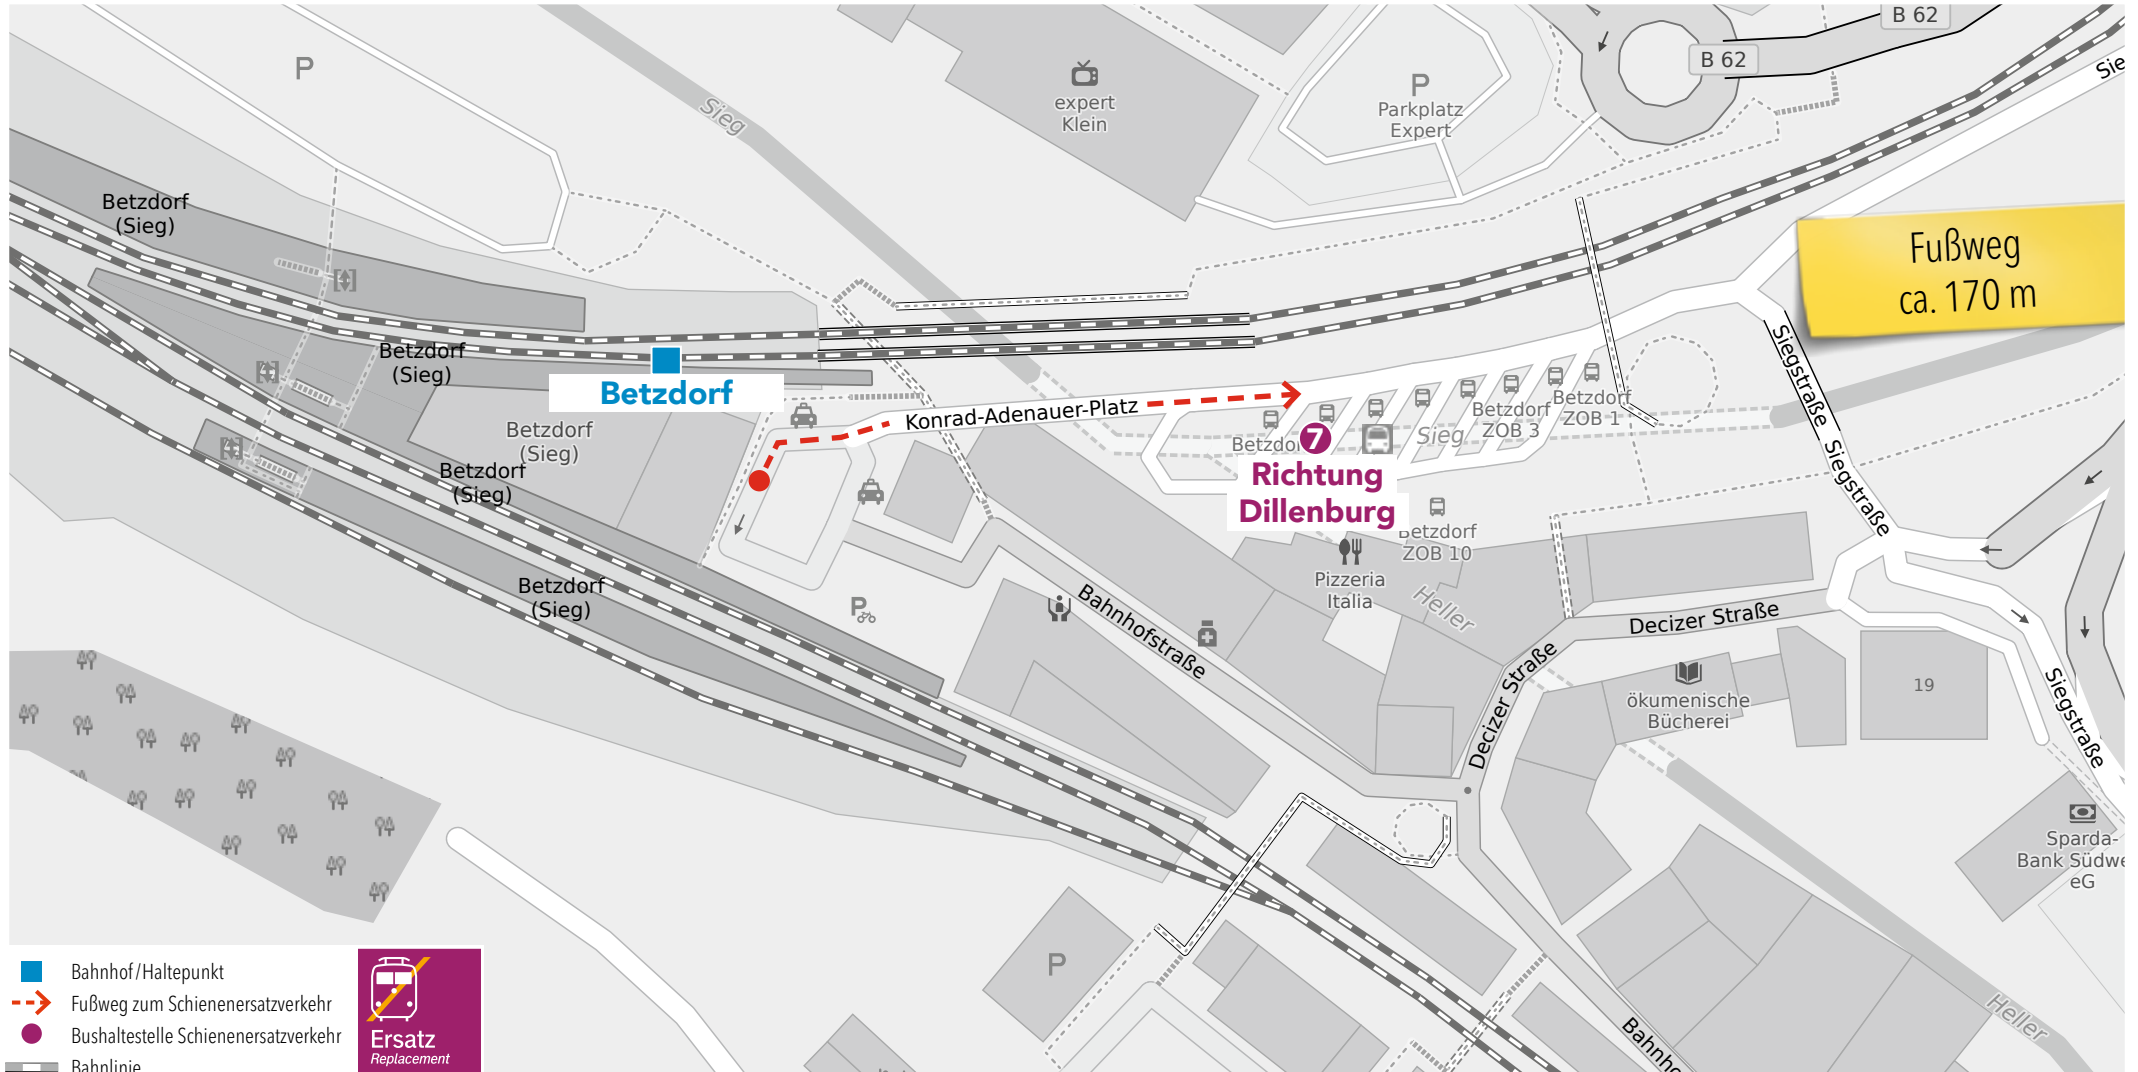

## Wegeleitung zum Schienenersatzverkehr „Busbahnhof Bussteig 7“

Sehr geehrte Reisende,  
die Ersatzhaltestelle im Falle eines Schienenersatzverkehrs (SEV) mit Omnibussen entnehmen Sie bitte der untenstehenden Grafik.  
Ihre Hessische Landesbahn

## Wegeleitung zum Schienenersatzverkehr „Bushaltestelle Alsdorf Bf“

Sehr geehrte Reisende,  
die Ersatzhaltestelle im Falle eines Schienenersatzverkehrs (SEV) mit Omnibussen entnehmen Sie bitte der untenstehenden Grafik.  
Ihre Hessische Landesbahn

## Wegeleitung zum Schienenersatzverkehr „Bushaltestelle Grünebach Ort“

Sehr geehrte Reisende,  
die Ersatzhaltestelle im Falle eines Schienenersatzverkehrs (SEV) mit Omnibussen entnehmen Sie bitte der untenstehenden Grafik.  
Ihre Hessische Landesbahn