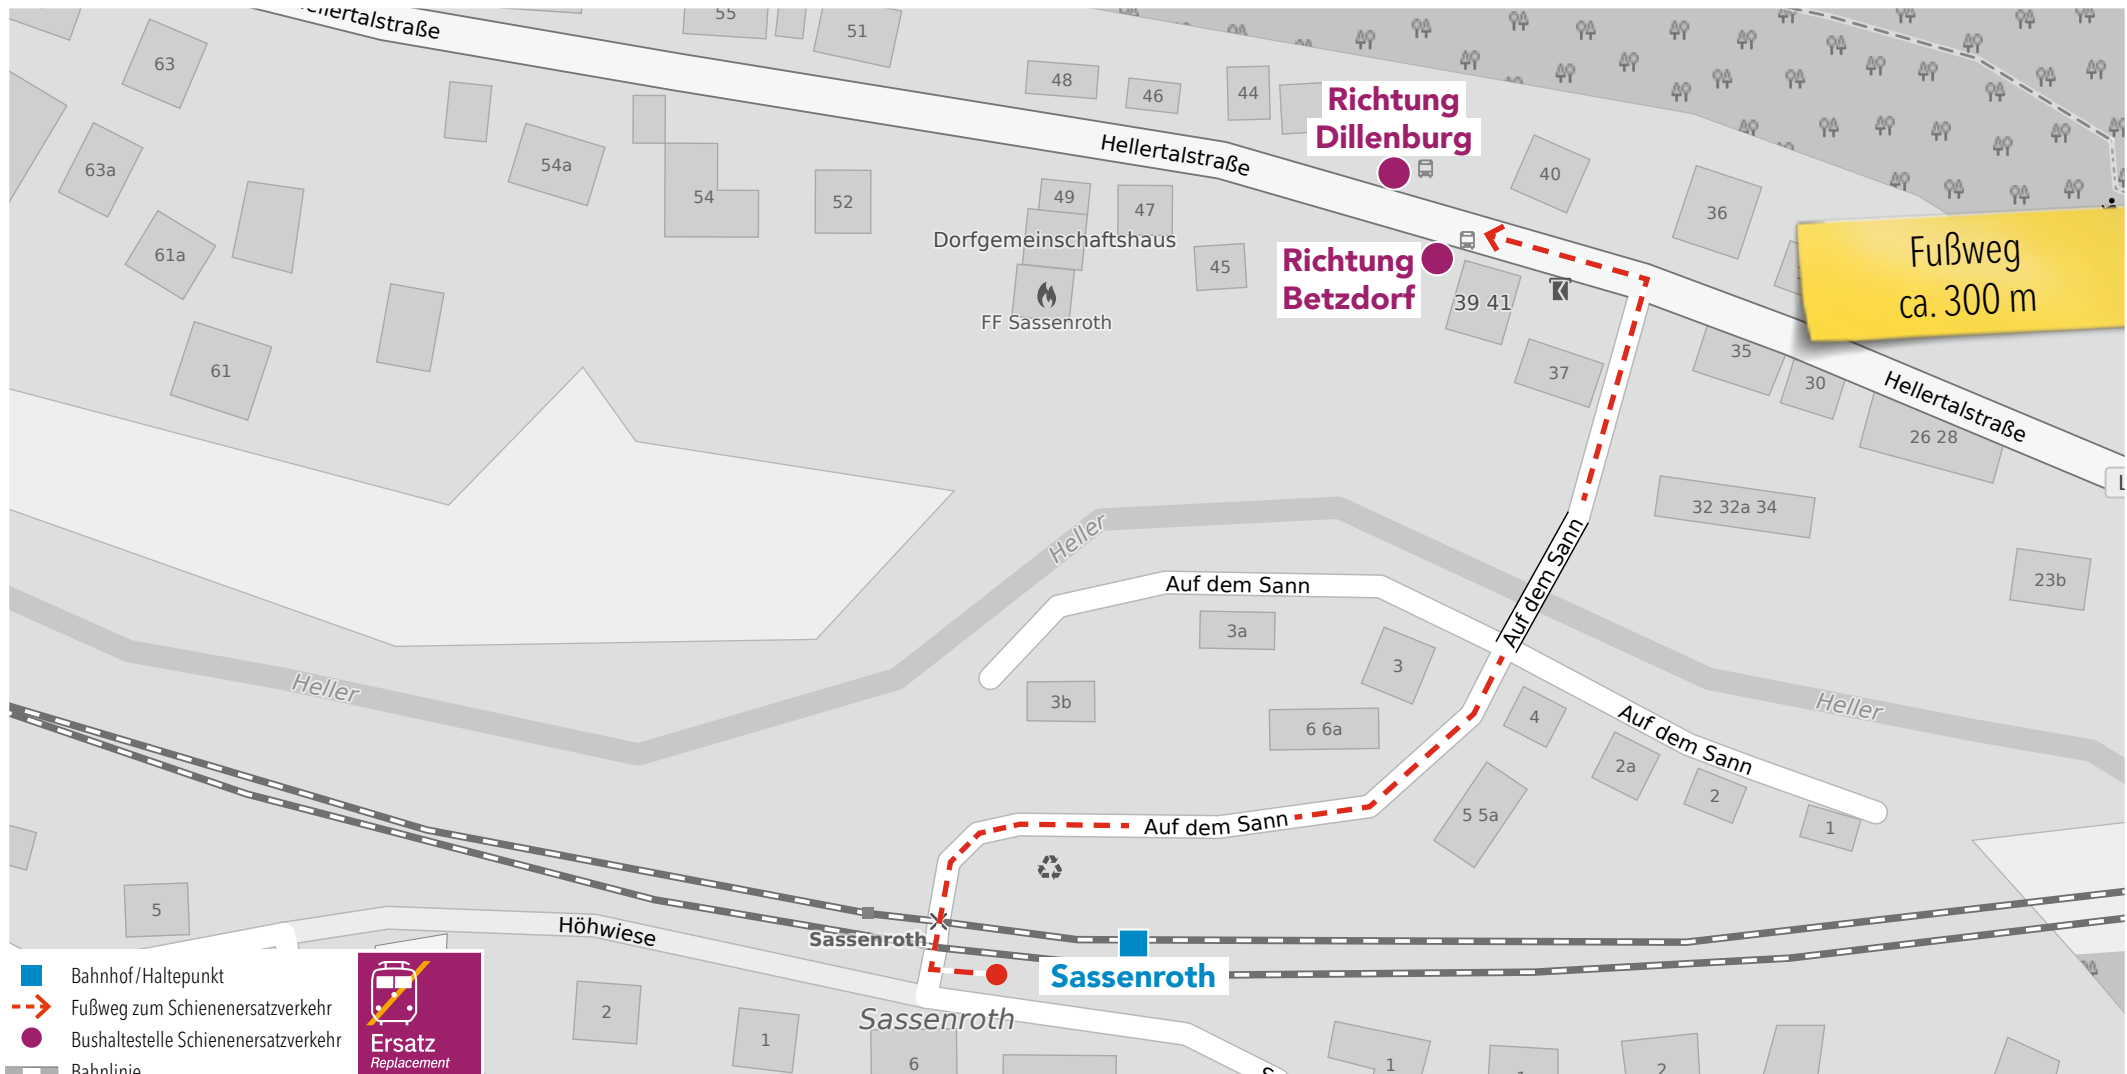

## Wegeleitung zum Schienenersatzverkehr „Bushaltestelle Alsdorf Bf“

Sehr geehrte Reisende,  
die Ersatzhaltestelle im Falle eines Schienenersatzverkehrs (SEV) mit Omnibussen entnehmen Sie bitte der untenstehenden Grafik.  
Ihre Hessische Landesbahn

## Wegeleitung zum Schienenersatzverkehr „Bushaltestelle Grünebach Ort“

Sehr geehrte Reisende,  
die Ersatzhaltestelle im Falle eines Schienenersatzverkehrs (SEV) mit Omnibussen entnehmen Sie bitte der untenstehenden Grafik.  
Ihre Hessische Landesbahn

## Wegeleitung zum Schienenersatzverkehr „Bushaltestelle Sassenroth Ort“

Sehr geehrte Reisende,  
 die Ersatzhaltestelle im Falle eines Schienenersatzverkehrs (SEV) mit Omnibussen entnehmen Sie bitte der untenstehenden Grafik.  
 Ihre Hessische Landesbahn