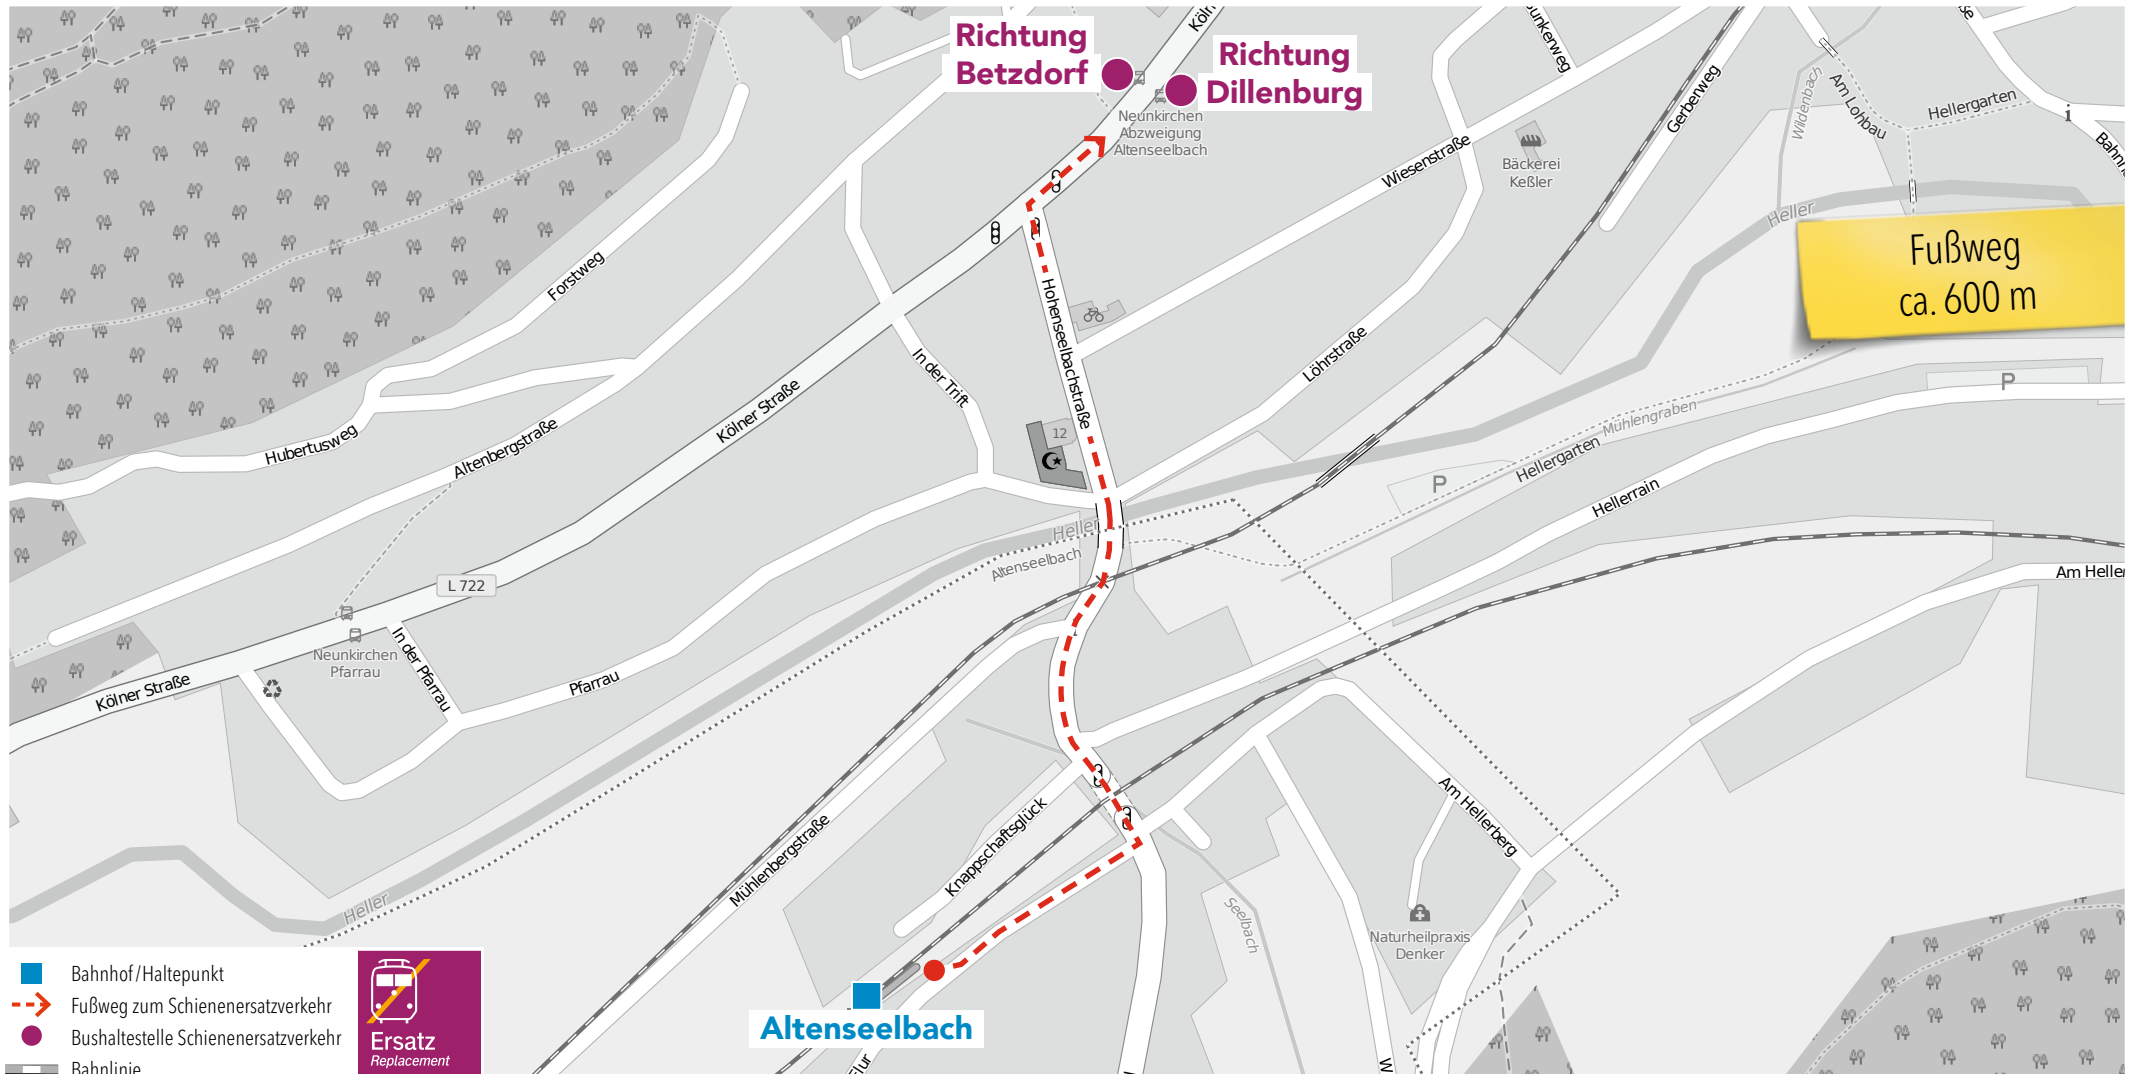

## Wegeleitung zum Schienenersatzverkehr „Bushaltestelle Rathaus“

Sehr geehrte Reisende,  
die Ersatzhaltestelle im Falle eines Schienenersatzverkehrs (SEV) mit Omnibussen entnehmen Sie bitte der untenstehenden Grafik.  
Ihre Hessische Landesbahn

## Wegeleitung zum Schienenersatzverkehr „Bushaltestelle Struthütten Ort“

Sehr geehrte Reisende,  
 die Ersatzhaltestelle im Falle eines Schienenersatzverkehrs (SEV) mit Omnibussen entnehmen Sie bitte der untenstehenden Grafik.  
 Ihre Hessische Landesbahn

## Wegeleitung zum Schienenersatzverkehr „Bushaltestelle Abzw. Altenseelbach/Kölner Str.“

Sehr geehrte Reisende,  
 die Ersatzhaltestelle im Falle eines Schienenersatzverkehrs (SEV) mit Omnibussen entnehmen Sie bitte der untenstehenden Grafik.  
 Ihre Hessische Landesbahn