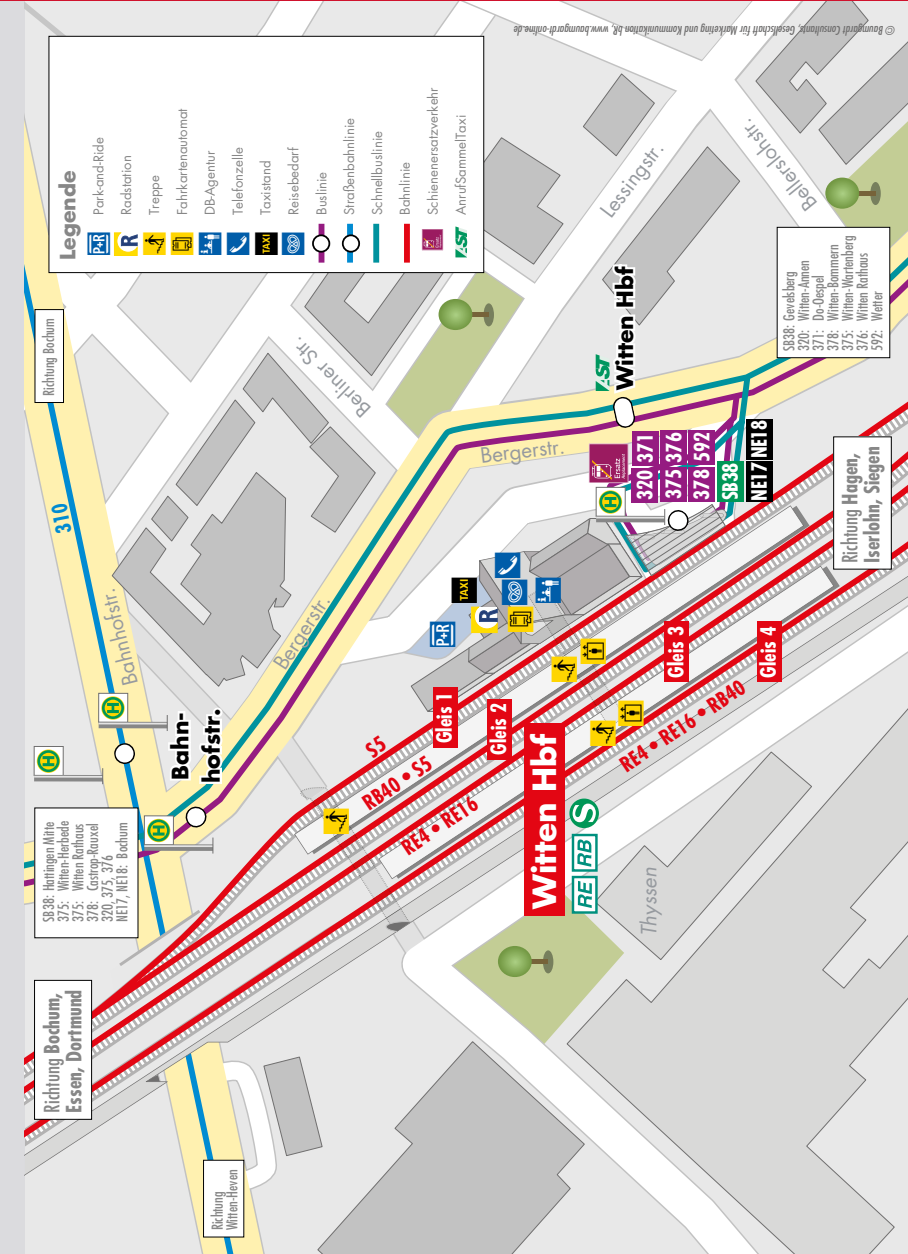

22:02 = Ersatzbus   22:02 = geänderte Fahrzeit

Ersatzfahrplan
Essen – Hagen – Siegen
Umgebungsplan

RE 16
September und Oktober 2016
Witten