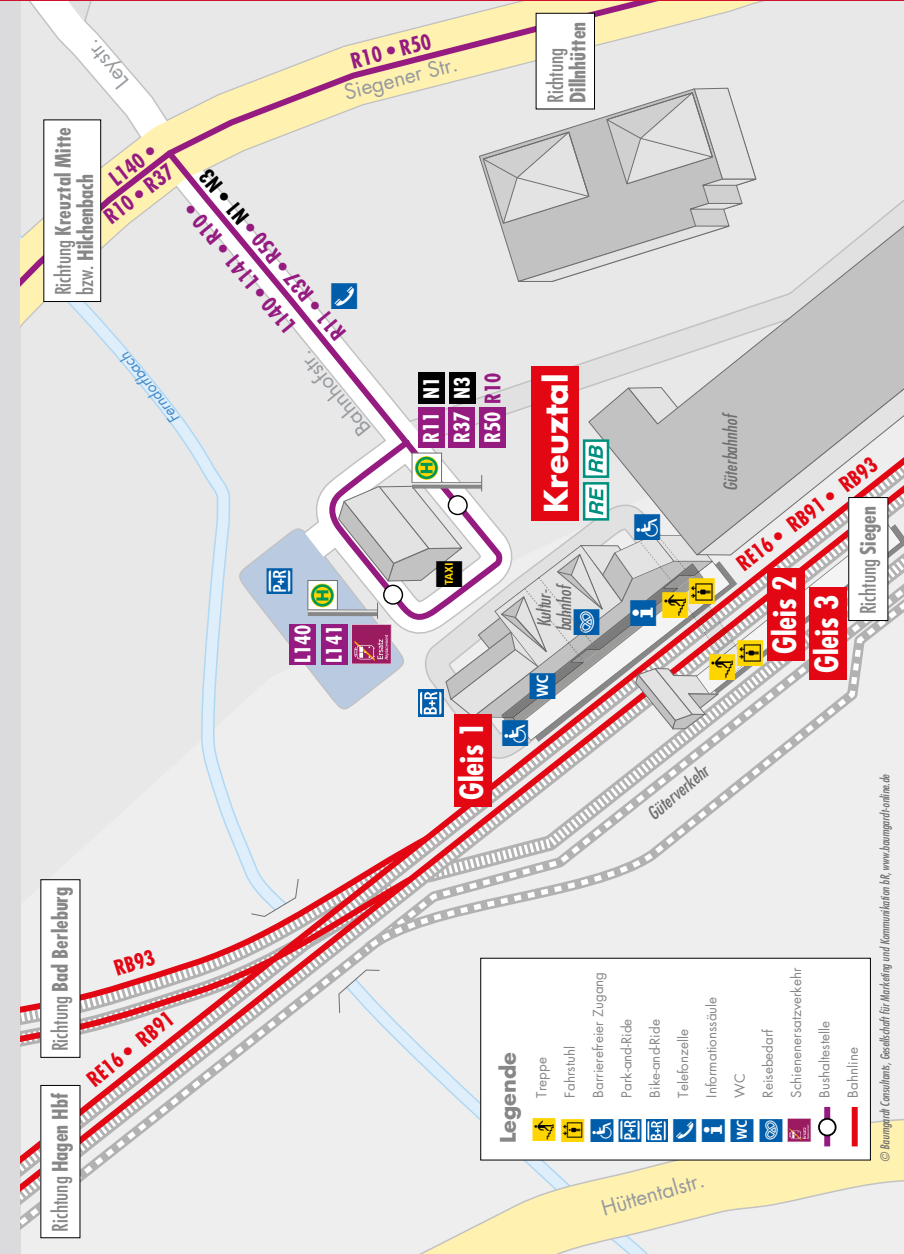

**Ersatzfahrplan
Siegen – Hagen – Essen
Umgebungsplan**

**RE 16, RB 91
Oktober 2016
Kreuztal**