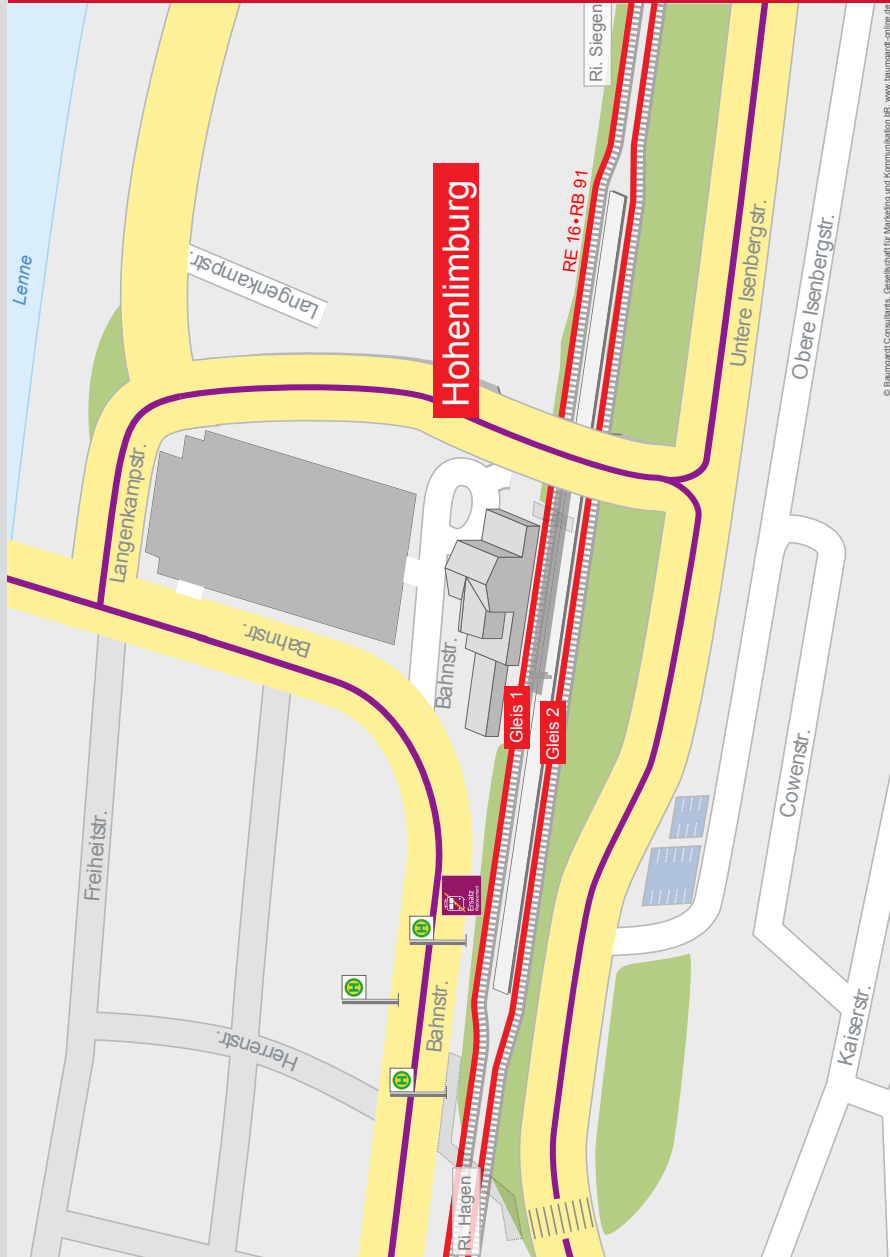

Ersatzfahrplan
Essen – Hagen – Siegen
Umgebungsplan

RE 16, RB 91
September und November 2016
Hohenlimburg

Ersatzfahrplan
Essen – Hagen – Siegen
Freitag, 2., 9., 16. u. 23. Sept. sowie 4. u. 11. Nov. 2016

Linie	RB 40	RB 40	RB 40	RB 40
Essen Hbf	ab			
Essen-Kray Süd	ab			
Wattenscheid	ab			
Bochum Hbf	an			
Bochum Hbf	ab			
Witten Hbf	ab			
Wetter (Ruhr)	ab			
Hagen-Vorhalle	ab			
Hagen Hbf	an			
Linie				
Hagen Hbf Bussteig 4	ab			
Hohenlimburg	an			
Linie				
Hohenlimburg	ab			
Letmathe	an			
Linie				
Letmathe	ab			
Letmathe-Dechenhöhle	ab			
Iserlohn	an			
Linie				
Letmathe	ab			
Altena (Westf)	ab			
Werdohl	ab			
Plettenberg	ab			
Finnentrop	an			
Finnentrop	ab			
Lennestadt-Grevenbrück	ab			
Lennestadt-Meggen	ab			
Lennestadt-Altenhundem	ab			
Kirchhundem	ab			
Kirchh. - Welschen Ennest	ab			
Kreuztal-Littfeld	ab			
Kreuztal-Eichen	ab			
Kreuztal	an			
Kreuztal	ab			
Siegen-Geisweid	ab			
Siegen-Weidenau	ab			
Siegen	an			
	RB 40	RB 40	RB 40	RB 40
	20:07	21:07	22:07	23:07
	20:11	21:11	22:11	23:11
	20:15	21:15	22:15	23:15
	20:20	21:20	22:20	23:20
	20:21	21:21	22:21	23:21
	20:33	21:33	22:33	23:33
	20:38	21:38	22:38	23:38
	20:42	21:42	22:42	23:42
	20:46	21:46	22:46	23:46
	RB 91	BUS	BUS	
	21:15	22:02	23:02	
	21:26	22:18	23:18	
	RB 91	RB 91	RB 91	
	21:26	22:26	23:26	
	21:30	22:30	23:30	
	RB 91	RB 91	RB 91	
	21:37	22:37	23:37	
	21:41	22:41	23:41	
	21:44	22:44	23:44	
	RB 91	RB 91	RB 91	
	21:32	22:32	23:32	
	21:40	22:40	23:40	
	21:49	22:49	23:49	
	21:56	22:56	23:56	
	22:06	23:06	00:06	
	22:07	23:07	00:07	
	22:11	23:11	00:11	
	22:16	23:16	00:16	
	22:19	23:19	00:19	
	22:22	23:22	00:22	
	22:31	23:31	00:31	
	22:35	23:35	00:35	
	22:39	23:39	00:39	
	22:41	23:41	00:41	
	22:42	23:42	00:42	
	22:46	23:46	00:46	
	22:49	23:49	00:49	
	22:54	23:54	00:54	

Bis 20:00 Uhr gilt der Regelfahrplan.

22:02 = Ersatzbus