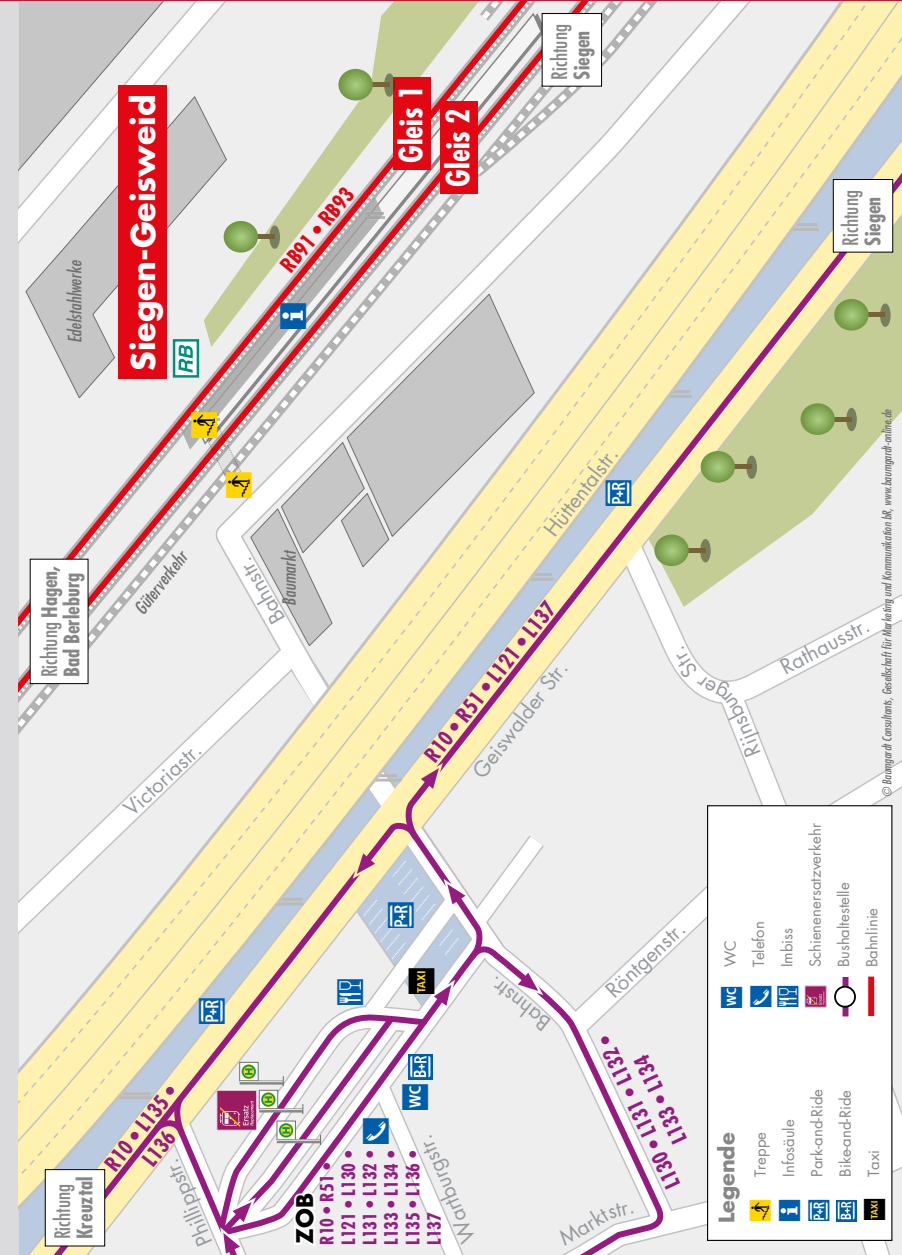

22:02 = Ersatzbus      22:02 = geänderte Fahrtzeit

**Ersatzfahrplan**  
Essen – Hagen – Siegen  
Umgebungsplan

**RE 16, RB 91**  
Oktober 2016  
Siegen-Geisweid

**Ersatzfahrplan**  
Siegen – Hagen – Essen  
Montag bis Freitag