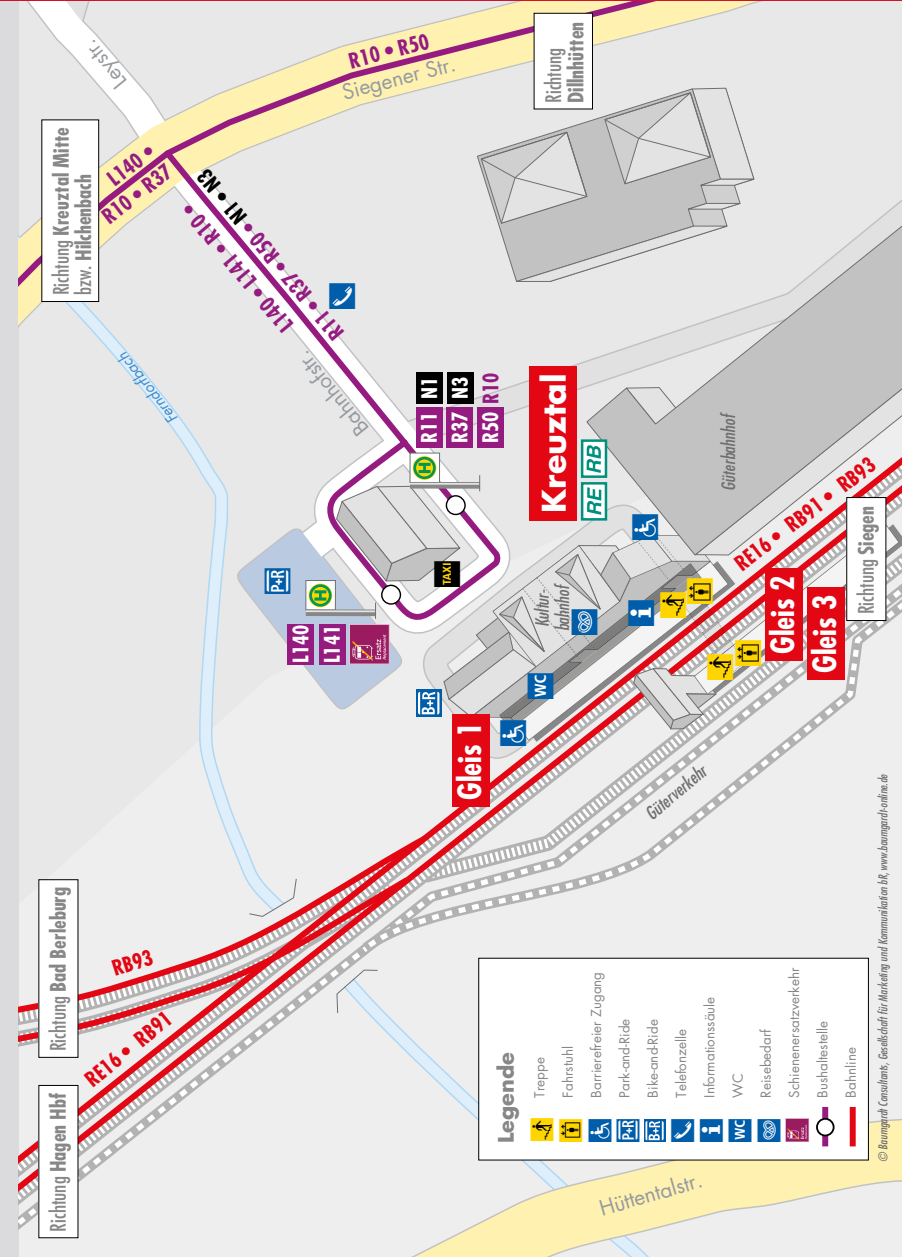

Ersatzfahrplan
Essen – Iserlohn – Siegen
Umgebungsplan

RE 16, RB 40, RB 91
März 2016
Kreuztal