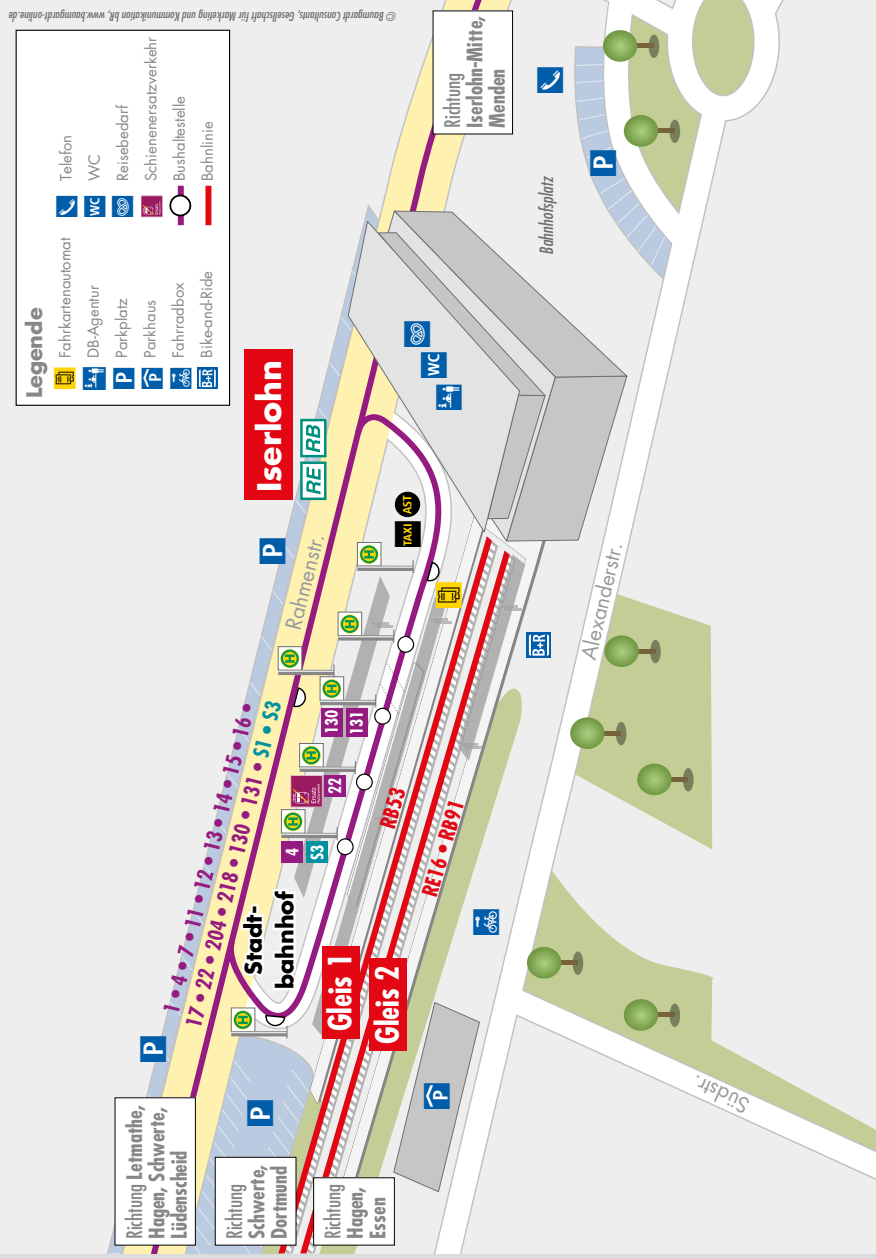

Ersatzfahrplan
Essen – Iserlohn – Siegen
Umgebungsplan

RE 16, RB 40, RB 91
März 2016
Iserlohn