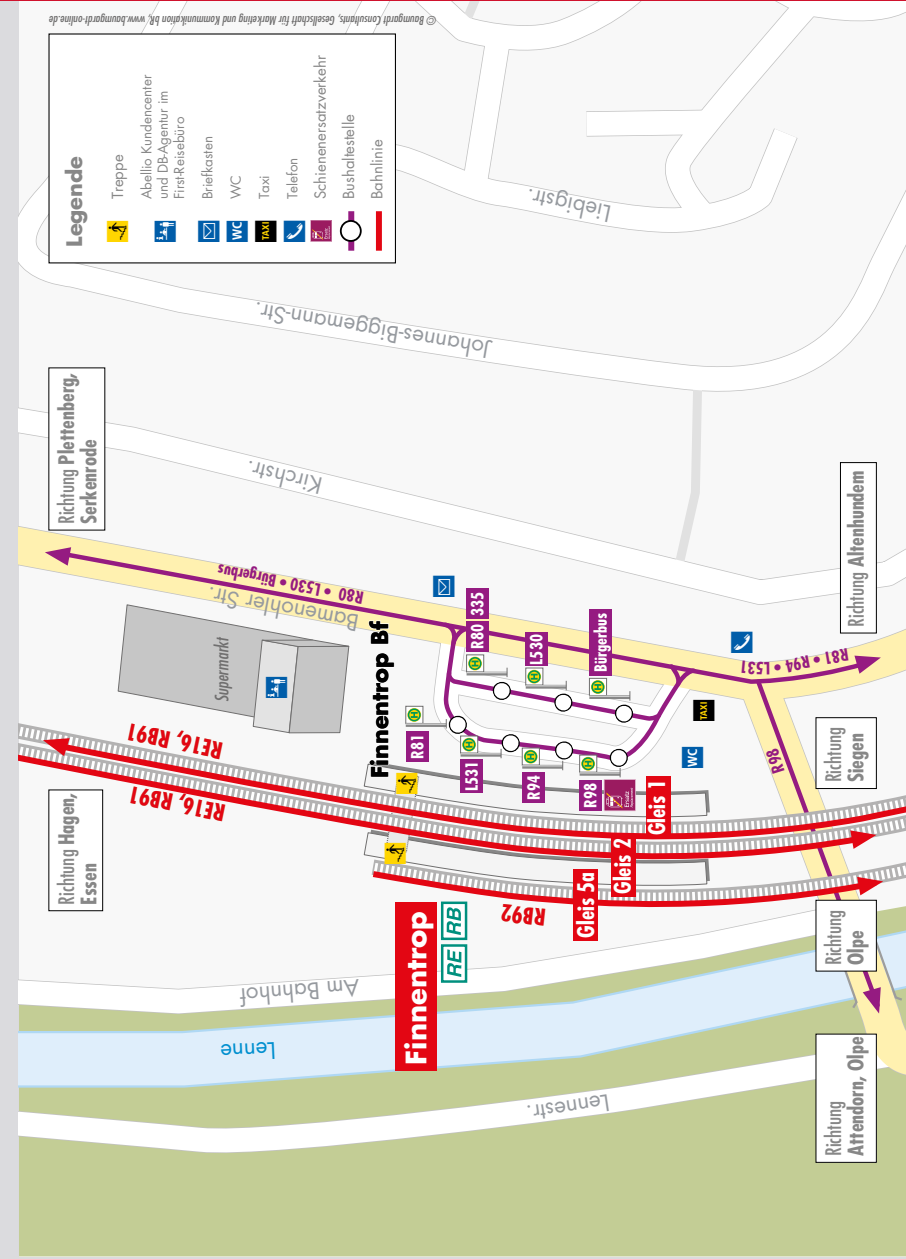

Ersatzfahrplan
Essen – Iserlohn – Siegen
Umgebungsplan

RE 16, RB 40, RB 91
März 2016
Finnentrop