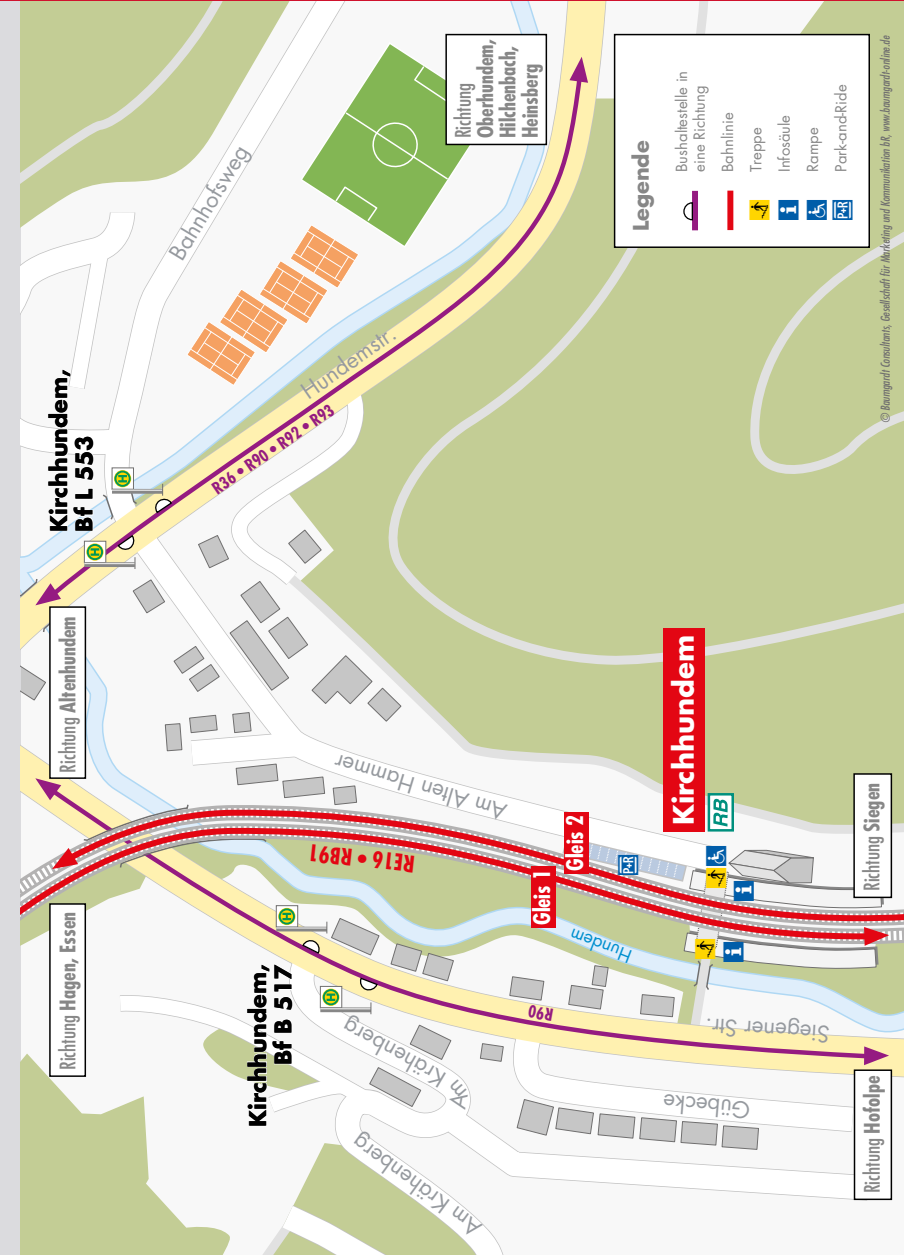

Ersatzfahrplan
Essen – Iserlohn – Siegen
Umgebungsplan

RE 16, RB 40, RB 91
März 2016
Lennestadt-Kirchhundem