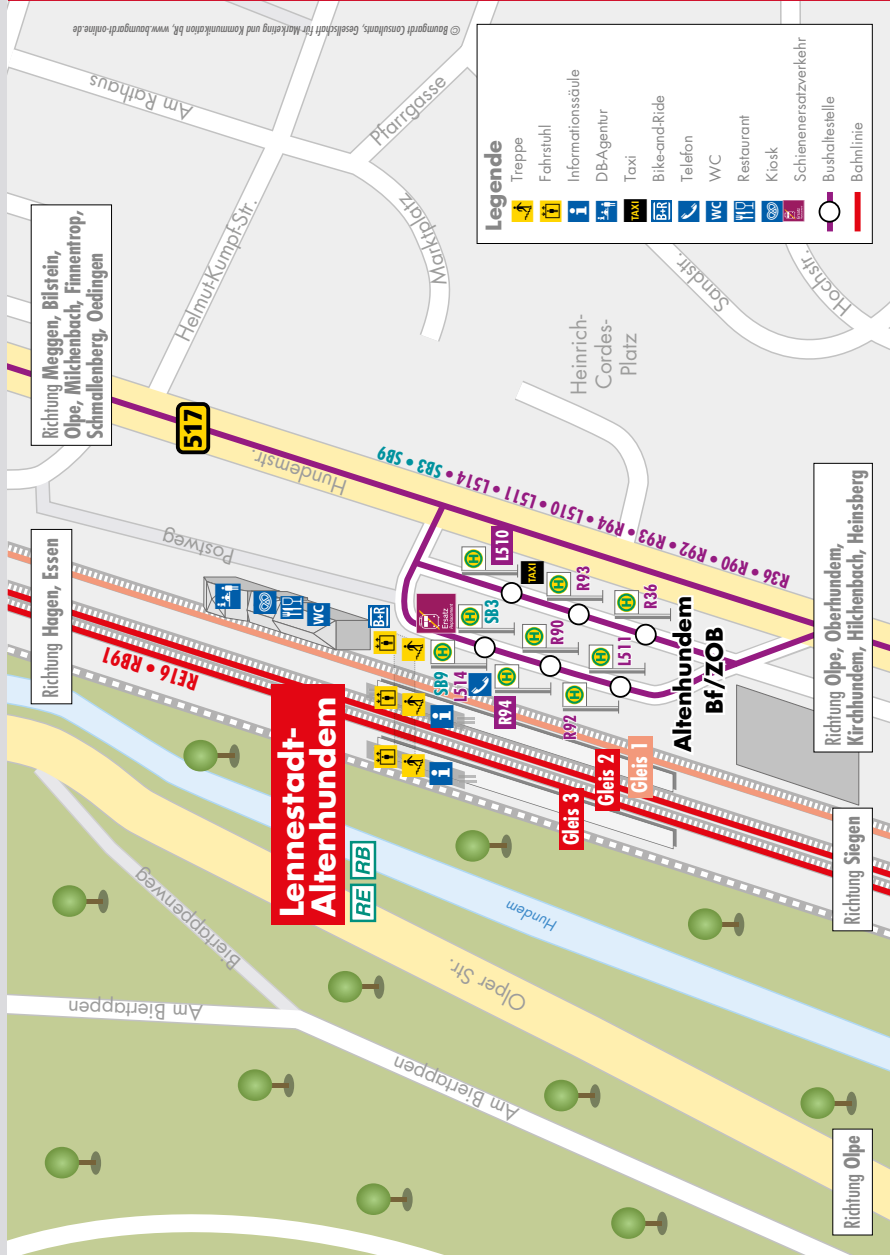

Ersatzfahrplan
Essen – Iserlohn – Siegen
Umgebungsplan

RE 16, RB 40, RB 91
März 2016
Lennestadt-Altenhundem