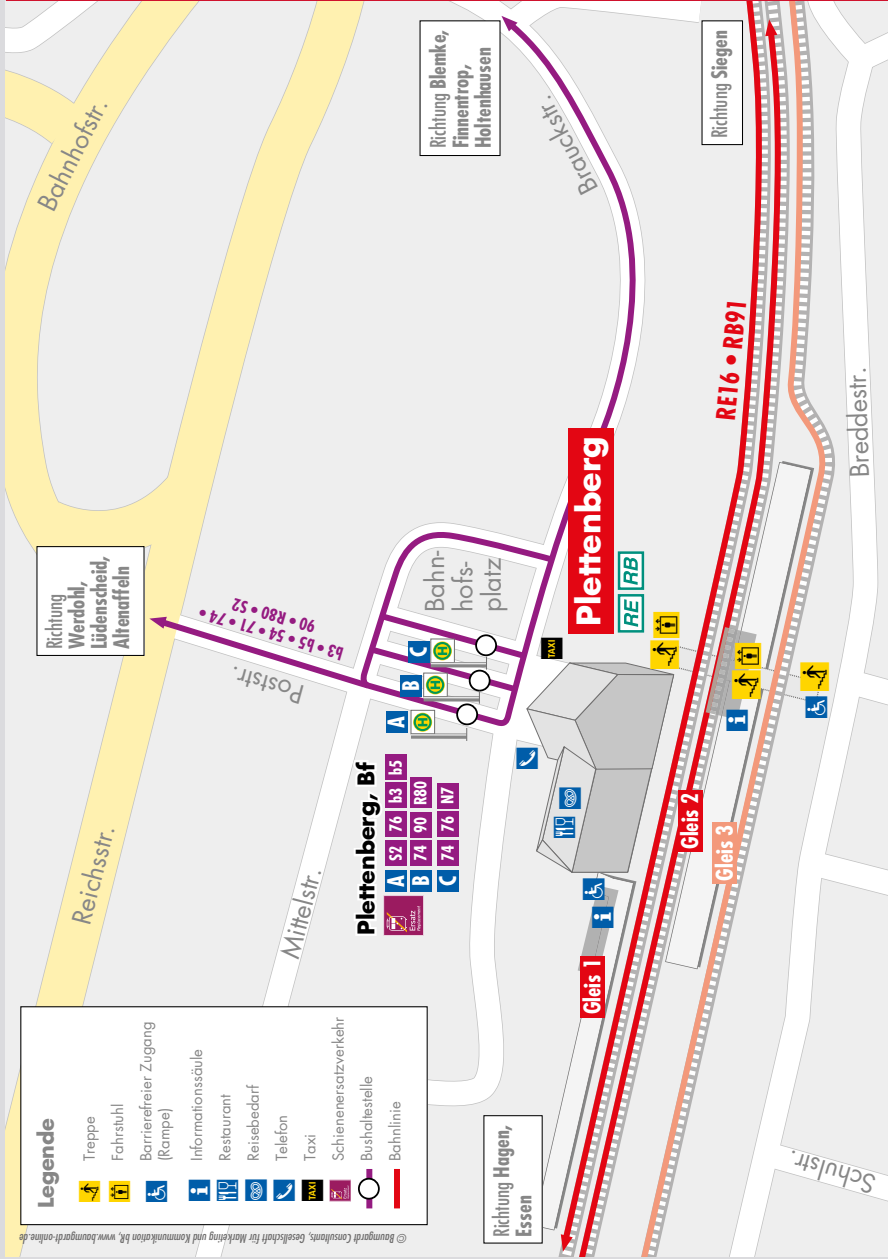

Die Linie 1 hält in Letmathe jedoch nicht am Bahnhof, sondern an der Haltestelle „Bahnhofstraße“ in der Hagener Straße auf der anderen Seite der Lenne. Der Fußweg durch die Bahnhofstraße (Sackgasse) und über die Fußgängerbrücke beträgt ca. 350m.

Ersatzfahrplan
Essen – Iserlohn – Siegen
Umgebungsplan

RE 16, RB 40, RB 91
März 2016
Iserlohn

Ersatzfahrplan
Essen – Iserlohn – Siegen
Umgebungsplan

RE 16, RB 40, RB 91
März 2016
Letmathe-Dechenhöhle

Ersatzfahrplan
Essen – Iserlohn – Siegen
Umgebungsplan

RE 16, RB 40, RB 91
März 2016
Plettenberg

Ersatzfahrplan
Essen – Iserlohn – Siegen
Umgebungsplan

RE 16, RB 40, RB 91
März 2016
Finnentrop

Ersatzfahrplan
Essen – Iserlohn – Siegen
Umgebungsplan

RE 16, RB 40, RB 91
März 2016
Lennestadt-Grevenbrück