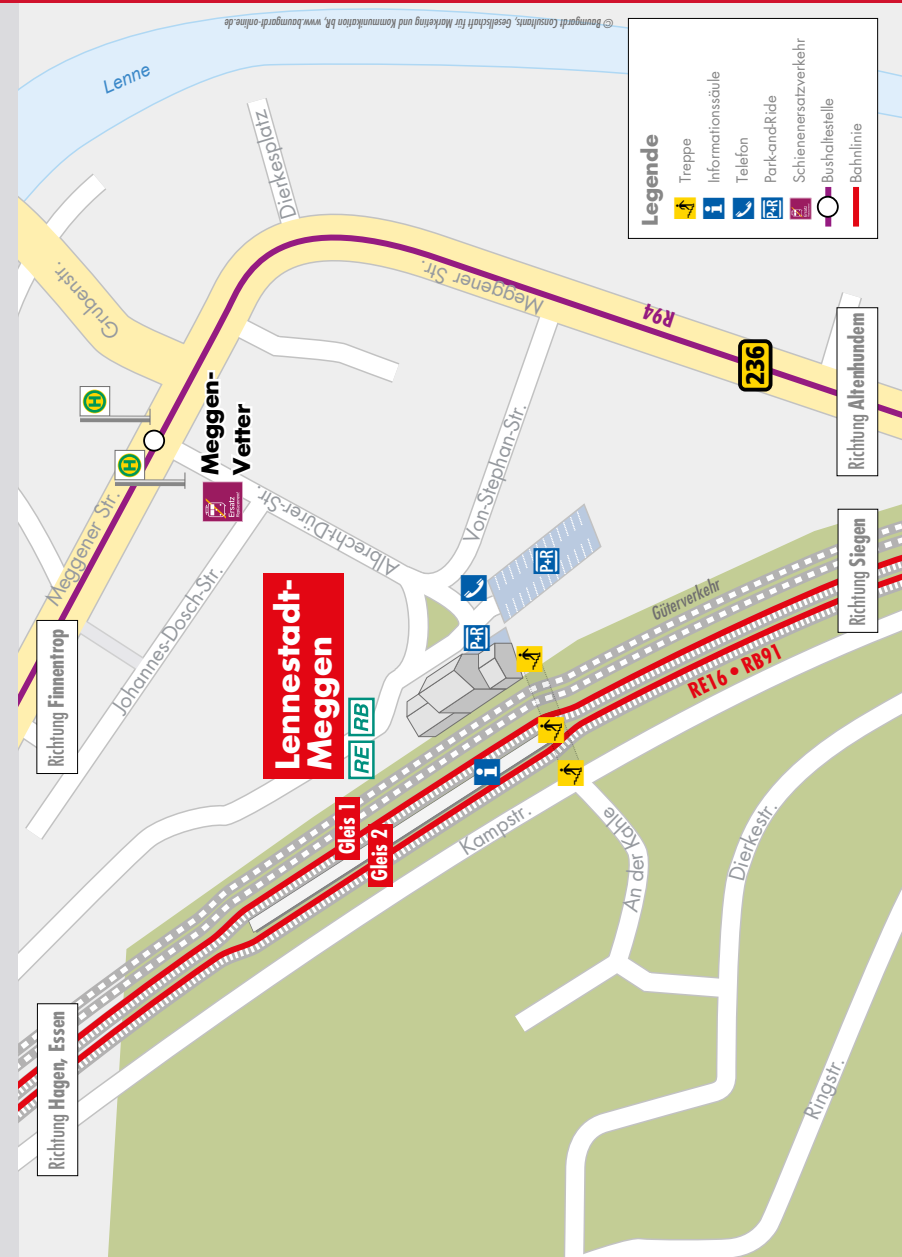

Ersatzfahrplan
Essen – Iserlohn – Siegen
Umgebungsplan

RE 16, RB 40, RB 91
März 2016
Lennestadt-Meggen