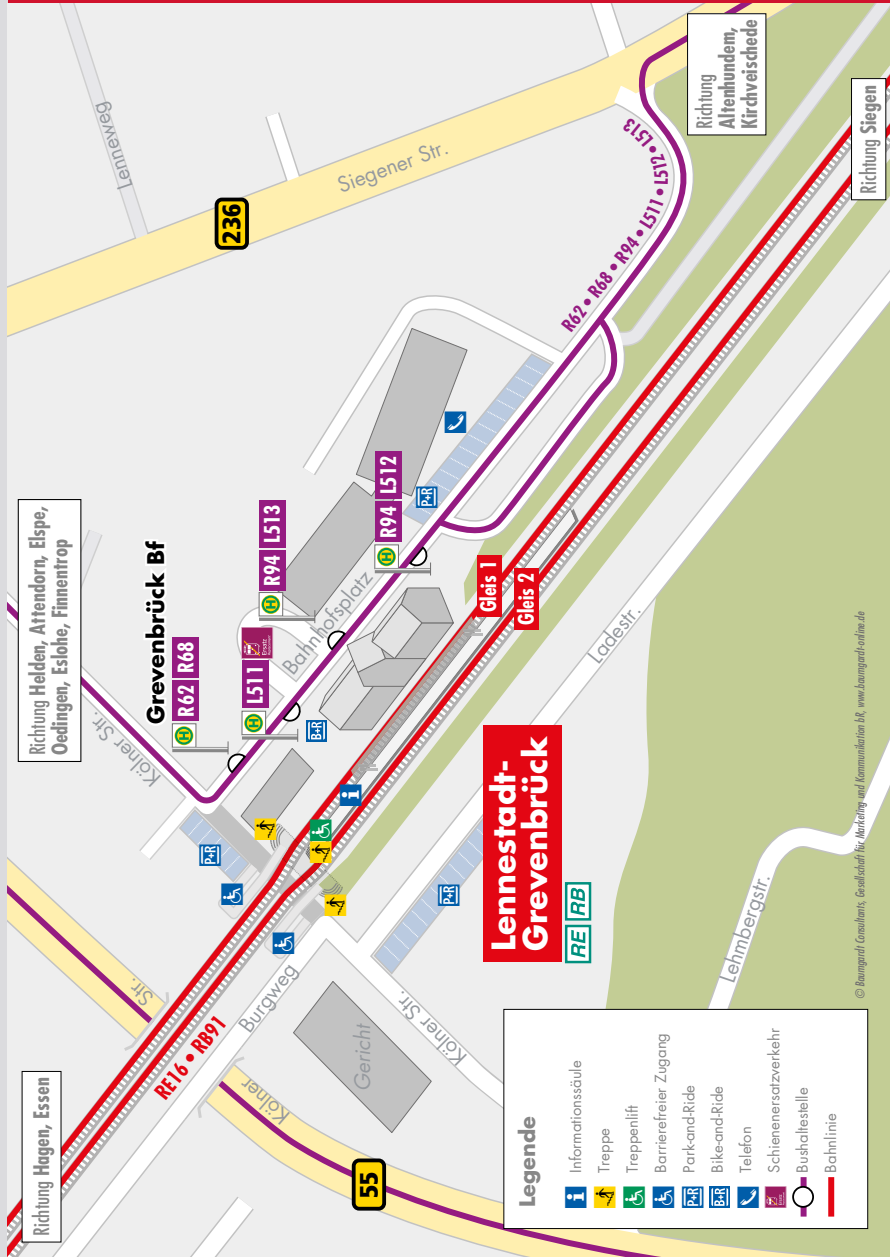

Ersatzfahrplan
Essen – Iserlohn – Siegen
Umgebungsplan

RE 16, RB 40, RB 91
März 2016
Lennestadt-Grevenbrück