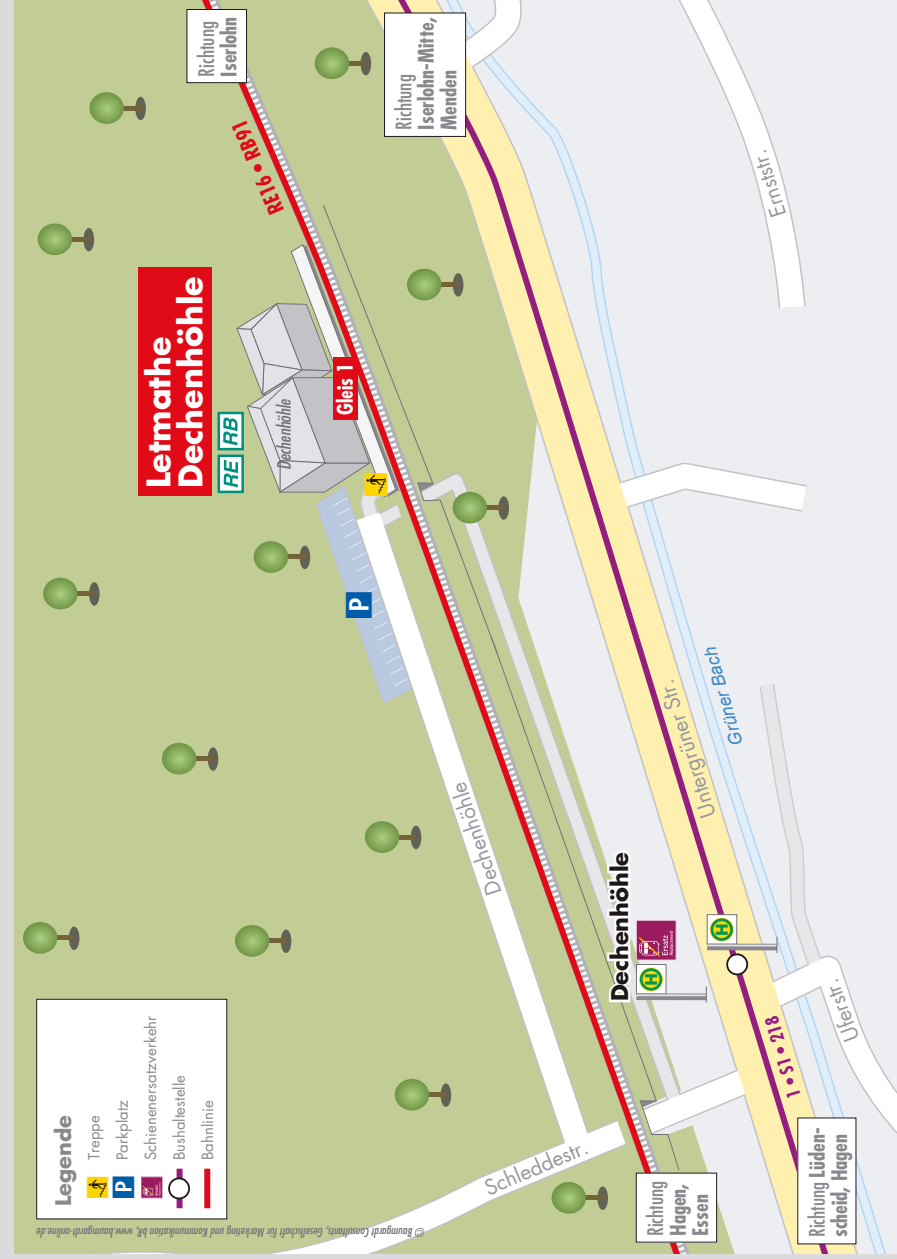

Ersatzfahrplan
Essen – Iserlohn – Siegen
Umgebungsplan

RE 16, RB 40, RB 91
März 2016
Letmathe-Dechenhöhle