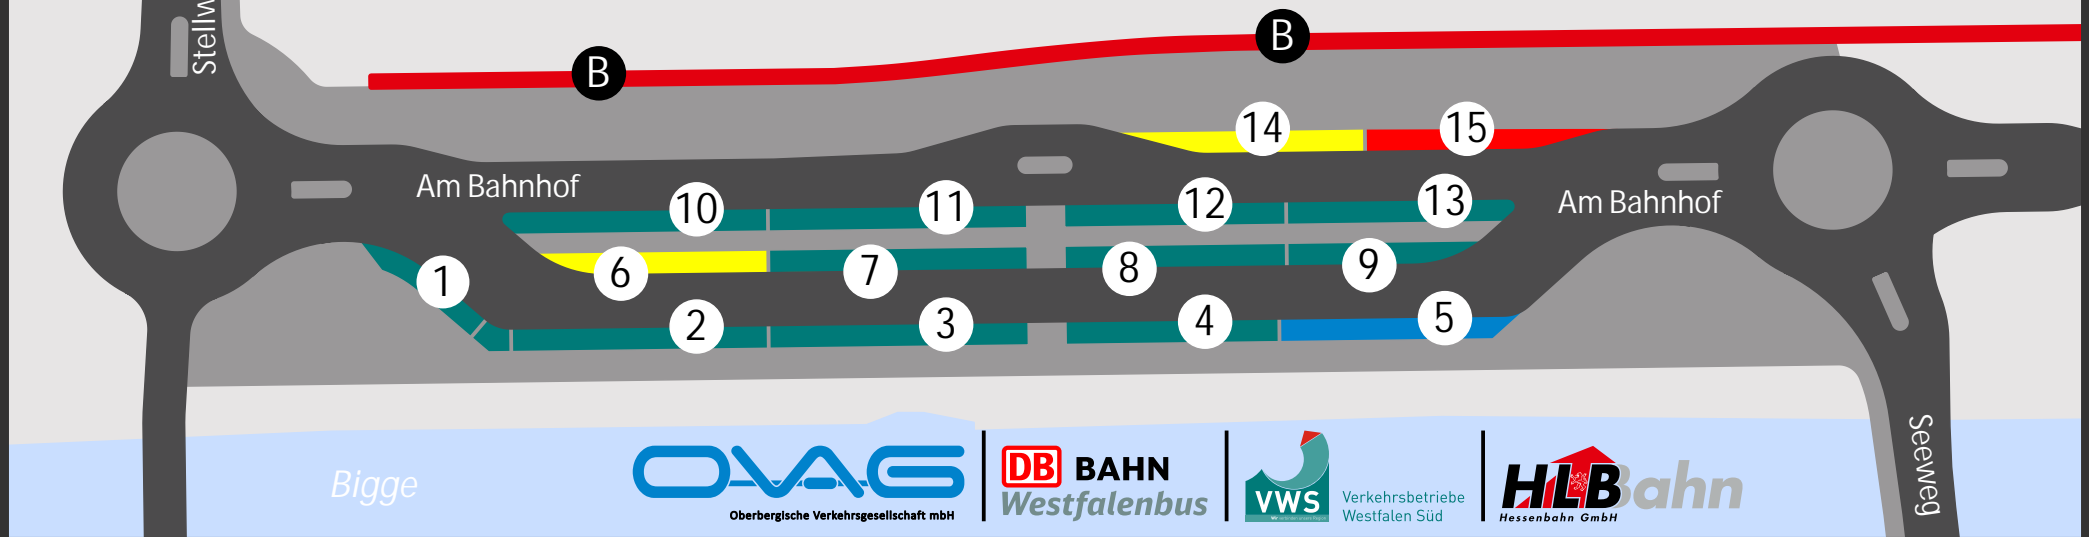

Olpe ZOB / Bahnhof - Haltestellenbelegung

Bussteig 1

L 562 (Drolshagen) Herpel

Bussteig 2

R 52 Drolshagen - Wegeringshausen -
Meinerzhagen ü. (Bleche - Listertal)

Bussteig 3

L 560 Husten - Benolpe - Drolshagen
L 561 (Frenkhausen) - Dumicke

Bussteig 4

L 545 (Thieringhausen) - Altenkleusheim

Bussteig 5

R 42 Rothemühle - Freudenberg
L 542 Ortsverkehr Olpe: - Hakemicke
301 Bergneustadt - Gummersbach

Bussteig 6 (nicht belegt)

Bussteig 7

SB 1 -BAB- Siegen (Schnellbus)

Bussteig 8

R 90 Welschen-Ennest - Altenhundem
L 544 Ortsverkehr Olpe:
- Rehringhausen - (Neuenkleusheim)

Bussteig 9

L 543 Ortsverkehr Olpe:
- Rüblinghausen - Saßmicke
L 550 Gerlingen - Schönau - Altenhof

Bussteig 13

L 546 Ortsverkehr Olpe: - Rhode - Neger
L 548 Ortsverkehr Olpe: - In der Trift

Bussteig 14 (nicht belegt)

Bussteig 15

SB 3 Bilstein - Altenhundem (Schnellbus)

Bahnsteig (B)

RB 92 Finnentrop (Biggensee-Express)