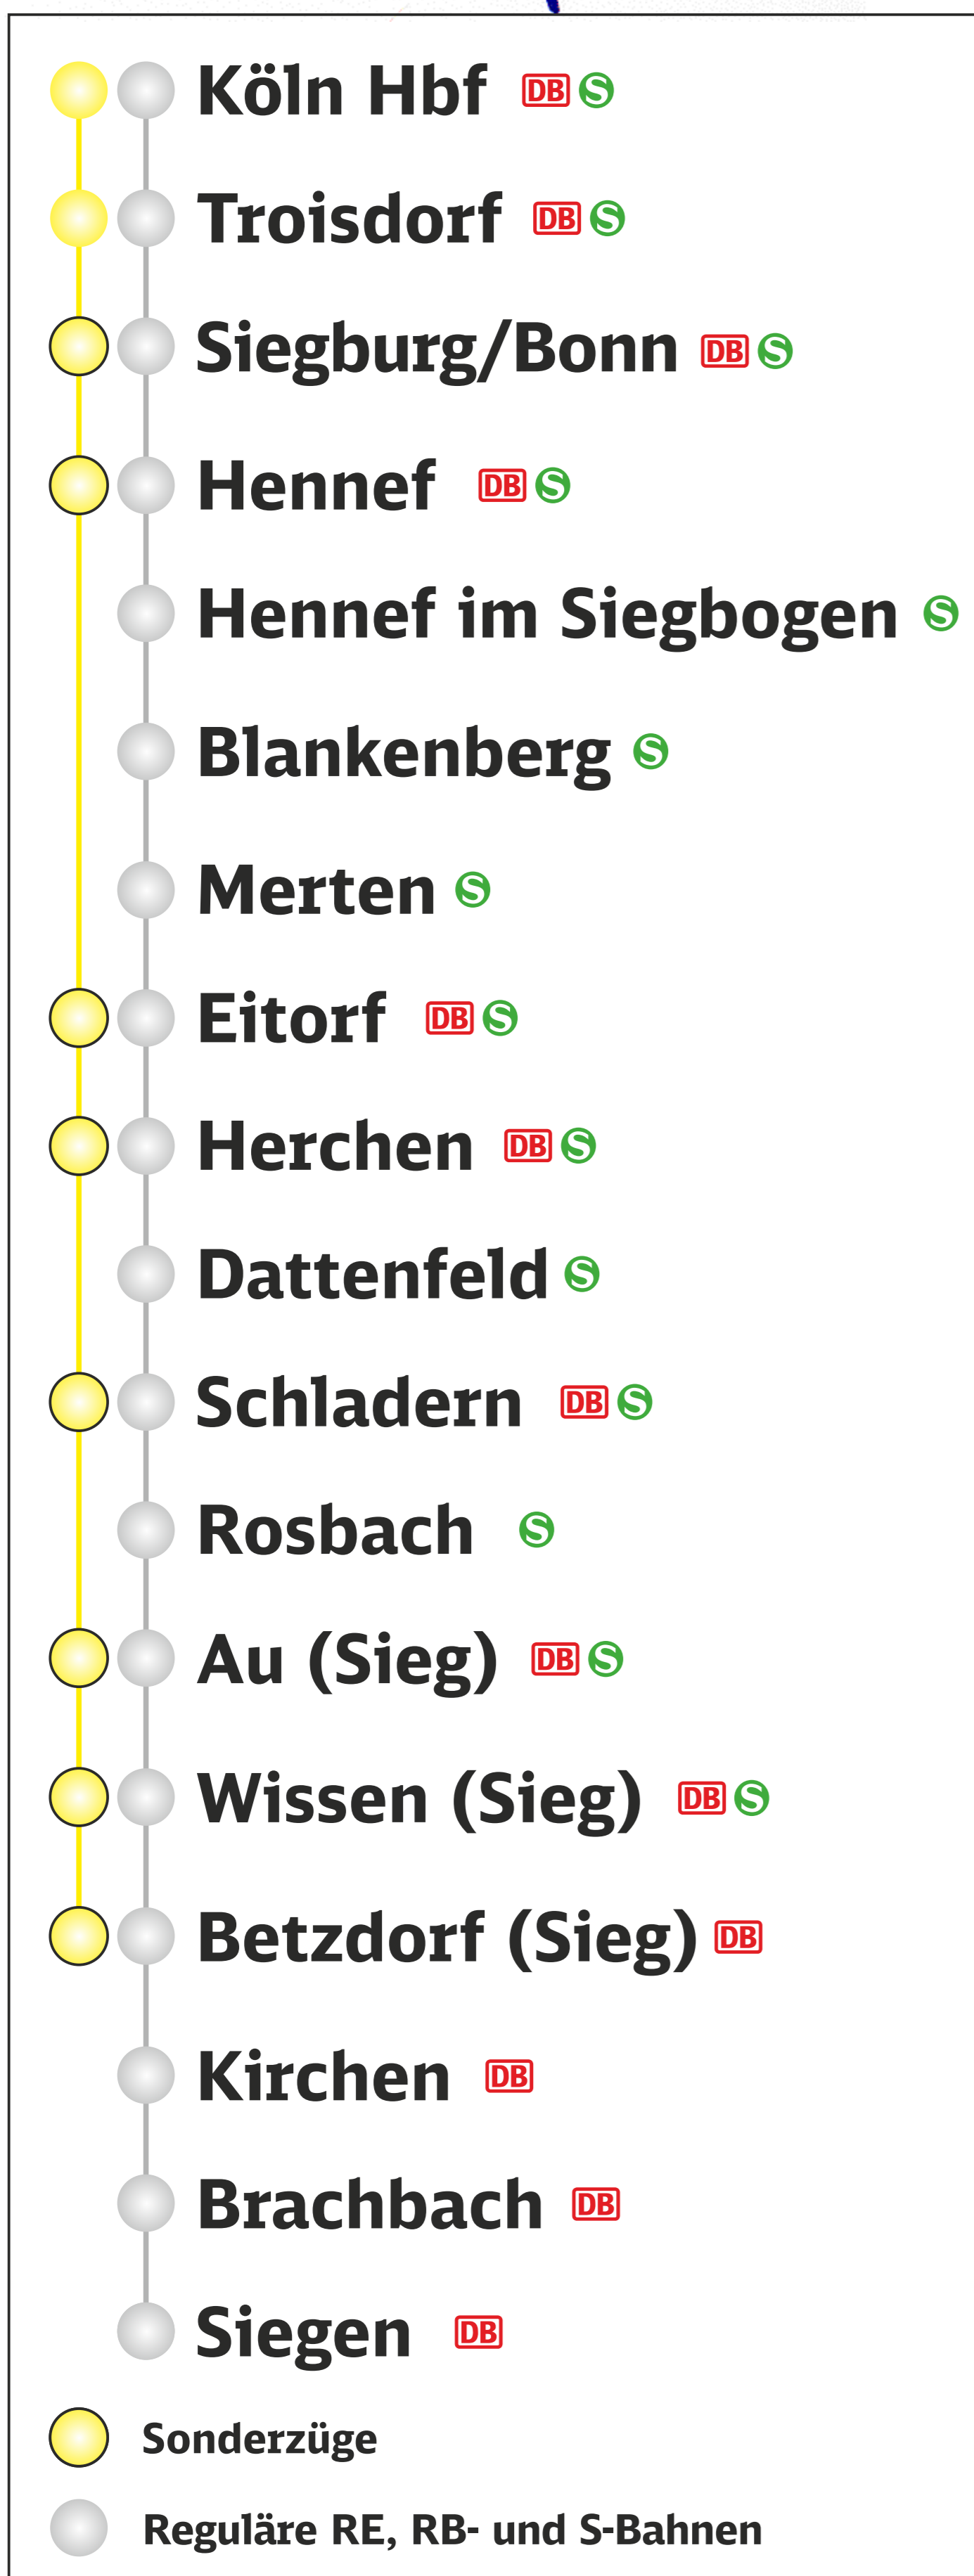

„Siegthal Pur“ am Sonntag, 06. Juli 2014

Fahrplanauszug/Sonderfahrplan

Zusätzliche Züge zum "Siegthal Pur" 2014
Sonntag, 06.07.2014

Köln - Troisdorf - Siegburg/Bonn - Hennef - Eitorf - Schladern - Au (Sieg) - Betzdorf

RE 11591	RE 11851	RE 11593	RE 11853	RE 11595	RE 11855		RE 11592	RE 11852	RE 11594	RE 11854	RE 11596	RE 11856
8:31	9:31					Köln Hbf					21:32	22:22
8:37	9:37					Köln Messe/Deutz					21:29	22:19
8:57	9:57					Porz (Rhein)					21:00	22:00
9:08	10:08					Troisdorf					20:50	21:50
9:12	10:12					Siegburg/Bonn					20:42	21:42
9:19	10:19	13:19	14:19	17:19	18:19	Siegburg/Bonn	12:37	13:37	16:37	17:37	20:37	21:37
9:28	10:28	13:28	14:28	17:28	18:28	Hennef (Sieg)	12:33	13:33	16:33	17:33	20:33	21:33
						Blankenberg (Sieg)						
						Merten (Sieg)						
9:40	10:40	13:40	14:40	17:40	18:40	Eitorf	12:20	13:20	16:20	17:20	20:20	21:20
9:49	10:49	13:49	14:49	17:49	18:49	Herchen	12:11	13:11	16:11	17:11	20:11	21:11
						Dattenfeld (Sieg)						
9:59	10:59	13:59	14:59	17:59	18:59	Schladern (Sieg)	12:01	13:01	16:01	17:01	20:01	21:01
						Rosbach (Sieg)						
10:08	11:08	14:08	15:08	18:08	19:08	Au (Sieg)	11:52	12:52	15:52	16:52	19:52	20:52
						Etbach						
10:16	11:16	14:16	15:16	18:16	19:16	Wissen (Sieg)	11:42	12:42	15:42	16:42	19:42	20:42
						Niederhövels						
						Scheuerfeld (Sieg)						
10:25	11:25	14:25	15:25	18:25	19:25	Betzdorf (Sieg)	11:17	12:17	15:17	16:17	19:17	20:17

RB 95: Verkehrt stündlich zwischen Au (Sieg) und Siegen mit Halt an allen Unterwegsbahnhöfen.

Verlängerung S 12 Sonntag, 06.07.2014

Siegen - Au (Sieg) - Schladern - Eitorf - Hennef - Siegburg/Bonn - Troisdorf - Köln

Köln Hbf	9:31	10:31	11:31	12:31	13:31	14:31	15:31	16:31	17:31
Au (Sieg)	10:39	11:39	12:39	13:39	14:39	15:39	16:39	17:39	18:39
Au (Sieg)	10:42	11:42	12:42	13:42	14:42	15:42	16:42	17:42	18:42
Etbach									
Wissen (Sieg)	10:48	11:48	12:48	13:48	14:48	15:48	16:48	17:48	18:48