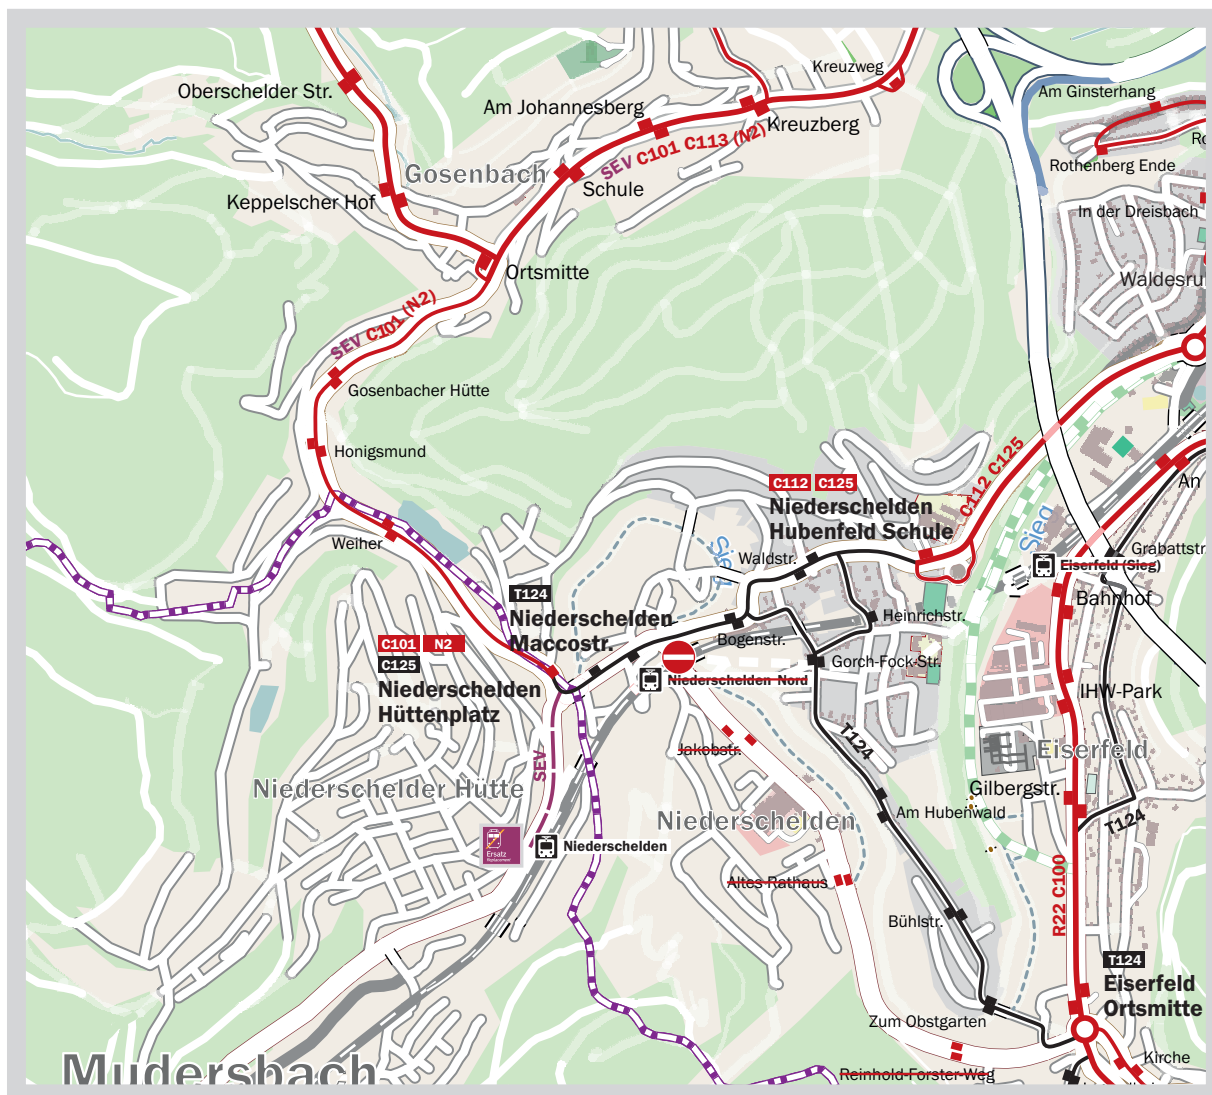

Sehr geehrte Fahrgäste,

im Zeitraum vom 7.7. bis 19.8.2014 (Sommerferien in NRW) finden unter Vollsperrung die Hauptarbeiten zum Straßenbaumaßnahme „Hüttentalstraße“ statt. Aus diesem Grund verkehren die Linien **RE 9**, **RB 95** und **C101 (N2)** abweichend vom Fahrplan.

Alle Züge der Linien **RE 9** und **RB 95** enden vom 7.7. bis 18.8.2014 in **Niederschelden**. Zwischen Niederschelden (Bahnhof) und Siegen (ZOB -C-) wird ein Schienenersatzverkehr mit Bussen über Gosenbach eingerichtet. Die Buslinie **C101 (N2)** verkehrt einen Tag länger in den NRW-Sommerferien (7.7. bis 19.8.2014) nur zwischen Siegen, Gosenbach, Oberschelden und Niederschelden (Hüttenplatz). Bitte beachten Sie, dass aufgrund der eingeschränkten Fahrbarkeit kein Ersatz für die Bahnhöfe **Niederschelden Nord** und **Eiserfeld (Sieg)** sowie die Bushaltestellen **Niederschelden Jakobstraße**, **Niederschelden Altes Rathaus** und **Eiserfeld Reinhold-Forster-Weg** erfolgen kann.