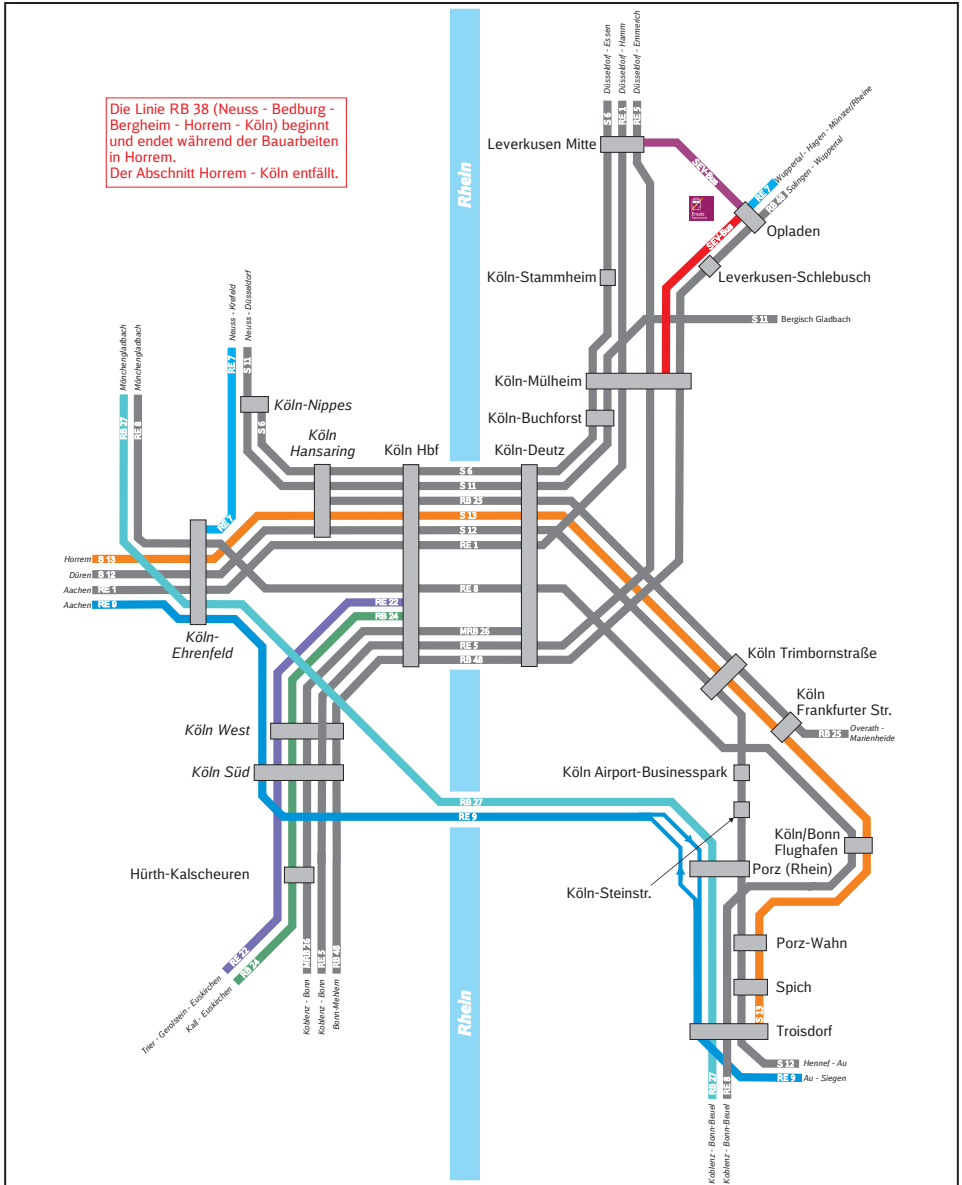

Linienübersicht Montag bis Freitag

Die geänderten Linienwege sind farbig dargestellt. Bitte beachten Sie, dass es auch einzelne Fahrplanänderungen und Zugausfälle auf den in grau dargestellten Linien geben kann.