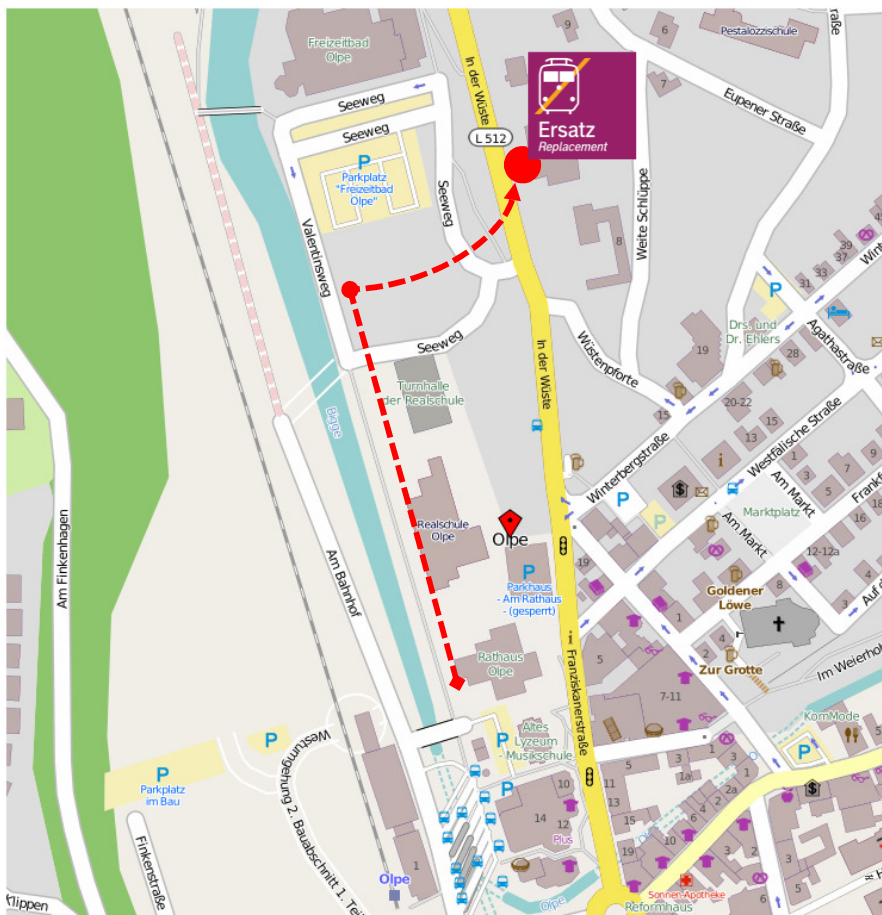

# Olpe ► Attendorn

## Geänderte Ersatzhaltestelle

### Sonntag, 22.09.2013 (12:00 Uhr – 15:00 Uhr)

Sehr geehrte Fahrgäste,  
 am kommenden Sonntag (22.09.2013) findet von 12.00 - 15.00 Uhr in Olpe der große Festumzug zum Schützenfest des Sauerländer Schützenbundes statt. Aus diesem Grund kommt es in der Olper Innenstadt insbesondere auch am Bahnhof bzw. ZOB zu umfangreichen Straßensperrungen. Leider sind von diesen Sperrungen auch die Busse des Schienenersatzverkehr Olpe => Attendorn betroffen. Zwischen 12:00 Uhr und 15:00 Uhr kann die Ersatzhaltestelle am ZOB in Olpe nicht angefahren werden. Die SEV Busse halten Ersatzweise an der Haltestelle „In der Wüste“ in der Nähe des Freizeitbades. Die detaillierte Wegbeschreibung entnehmen Sie bitte der folgenden Karte: