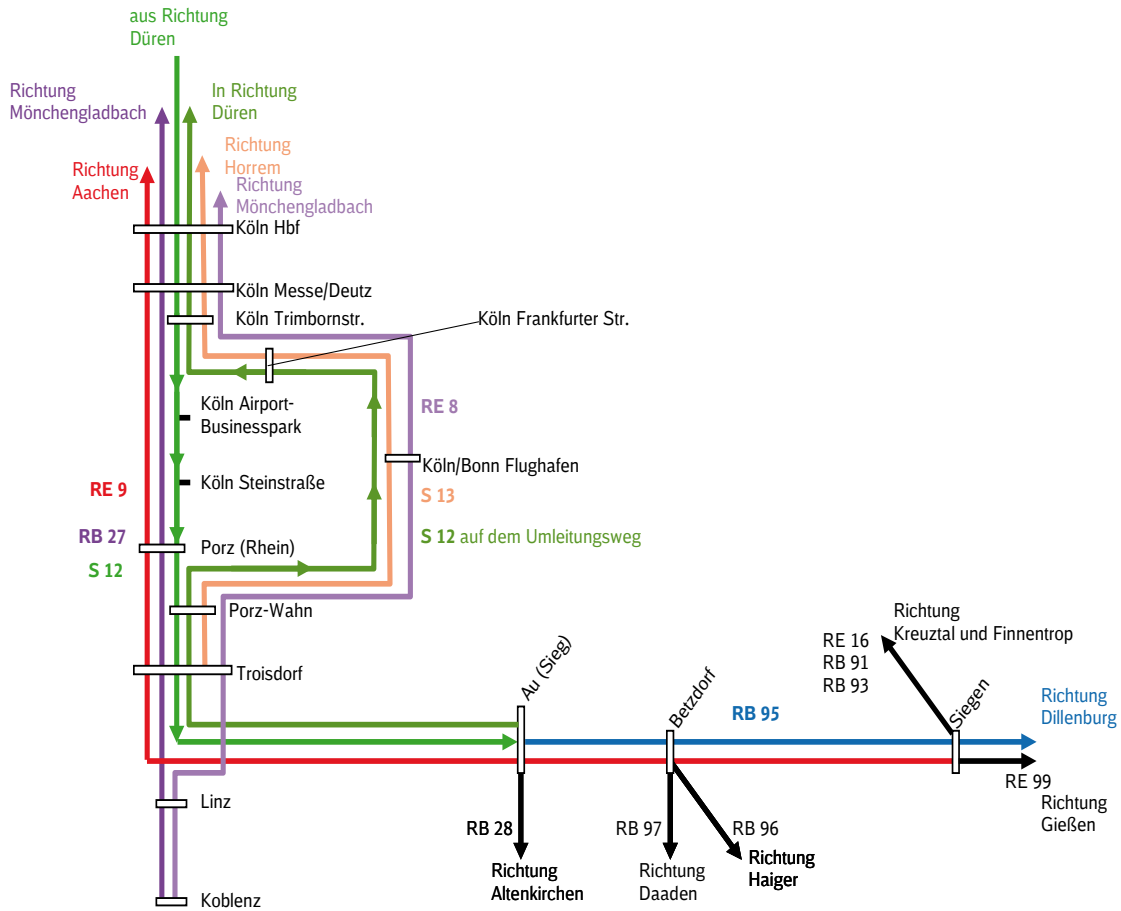

Ihre Informationsmöglichkeiten:

Allgemeine Informationen

www.bahn.de/nrw

Informationen zu Bauarbeiten

www.bahn.de/bauarbeiten

mit kostenlosem E-Mail-Newsletter und RSS-Feed für jede S-Bahn-/RE-/RB-Linie

<http://bauarbeiten.bahn.de/mobile>

speziell für Ihr Handy oder Smartphone

Aktuelle Betriebslage (Ist-Abfahrtszeiten)

www.bahn.de/ris

oder **<http://m.bahn.de/ris>**

Speziell für Ihr Handy oder Smartphone

Aushänge/Broschüren

auf den Bahnhöfen

Kundendialog DB Regio NRW

Tel. 0180 3 464 006 (9 ct/Min. aus dem Festnetz, Tarif bei Mobilfunk max. 42 ct/Min.)

BahnBau-Telefon

0800 5 99 66 55 (Tag&Nacht)

Erster Baubauabschnitt: 13. Juli (22.45 Uhr) – 05. August 2012