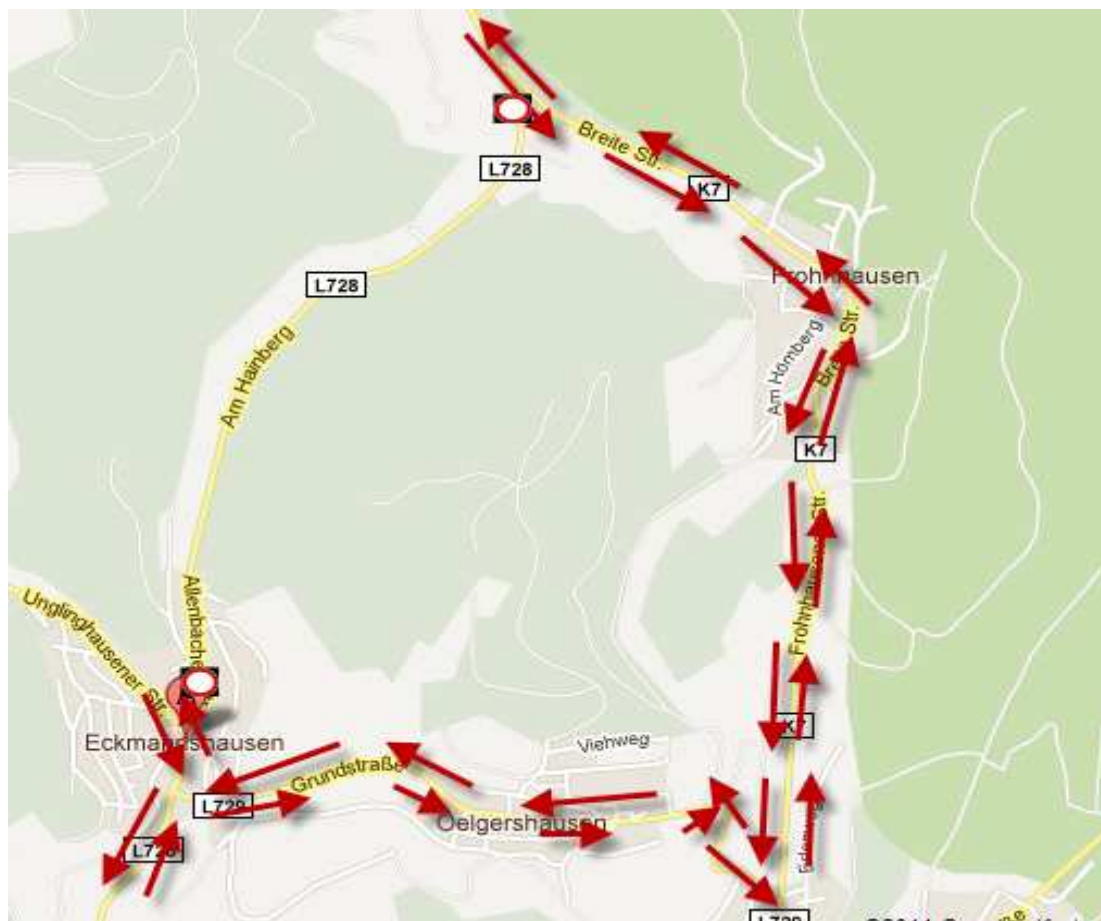

Von : Verkehrsleitung

An : Fahrpersonal VWS, Suerländer GmbH
Auftragsunternehmer VWS GmbH

Ab Freitag, 30.09.2011, 12:00 Uhr bis 03.10.2011 ca. 08:00 Uhr ist die L728 zwischen Eckmannshausen und Herzhausen wegen Teearbeiten gesperrt.

Die Linie L163 fährt folgende Umleitung:

Ab Eckmannshausen bei Bedarf über Buswende Eckmannshausen über Oelgershausen – Frohnhausen nach Herzhausen.

Rückfahrt gegenläufig.

Siegen, 26. 09. 2011

VWS Verkehrsbetriebe Westfalen-Süd GmbH
Verkehrsleitung
Karl-Hermann Meiswinkel