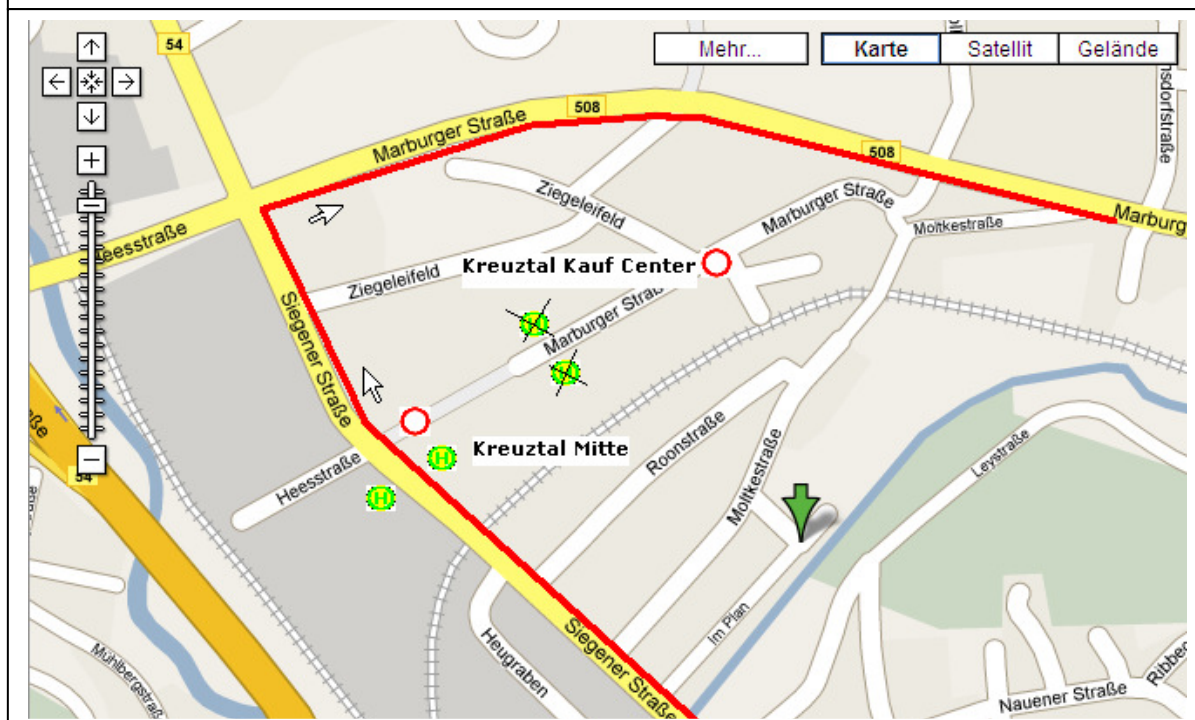

Kreuztal Stadtzentrum Kreuztaler Weindorf 2011

betroffene Linie : **L140, R10, R11, Nachtbus**gültig am : 01.09.2011, 14.00 Uhr
gültig bis : 04.09.2011, Betriebsschluss

Maßnahme: Im Zuge der Durchführung des Kreuztaler Weindorfes 2011 erfolgt die Umleitung des Linienverkehrs zwischen der Haltestelle Kreuztal-Mitte und Ernsdorf Busbahnhof auf dem Fahrweg über die B54 / B508 in FR Ernsdorf Busbahnhof. Die Verkehrslenkung in FR Siegen erfolgt ebenfalls über die beschriebene Umleitungstrecke.

Achtung: Die Bedienung der Haltestelle Kreuztal-Kaufcenter entfällt im genannten Zeitraum. Fahrgäste sind in Form von Durchsagen über die Maßnahme zu informieren.

Siegen, 25.08.2011

WVS Verkehrsbetriebe Westfalen-Süd GmbH