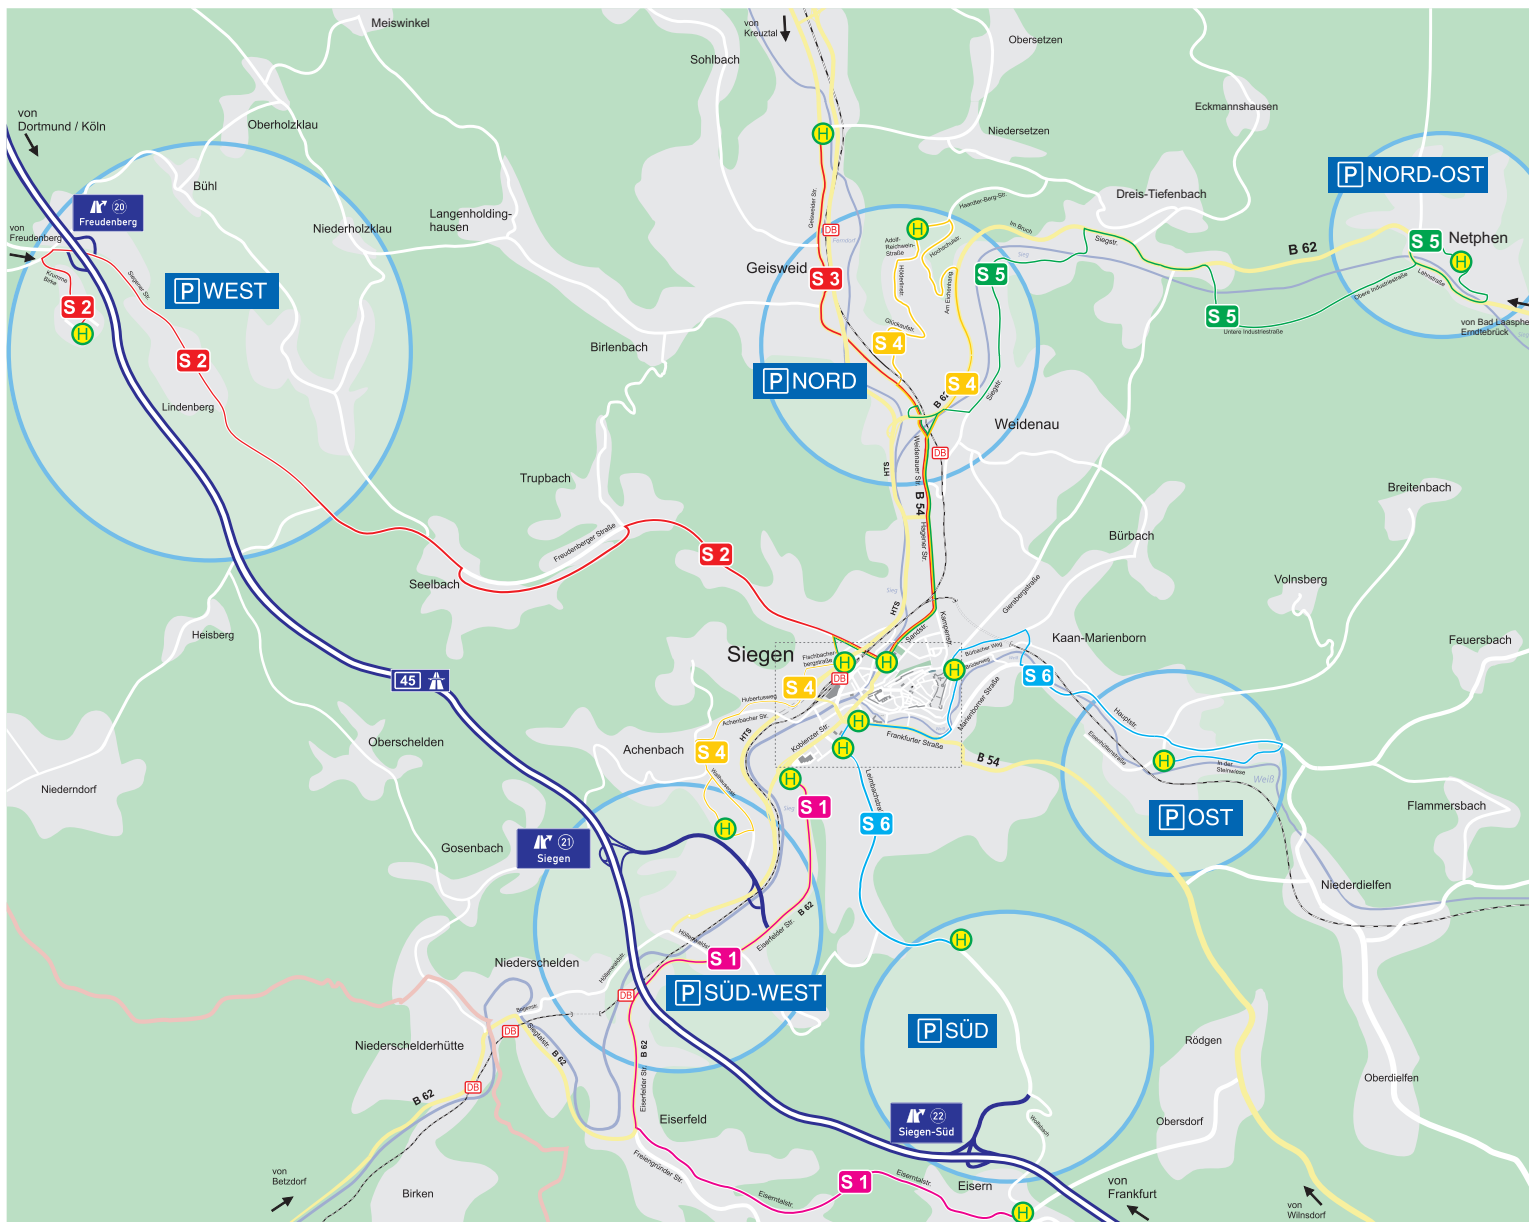

Verkehrsführung - Parkleitsystem und Shuttlebuslinien auf dem Nordrhein-Westfalen-Tag 2010

S1 Eisern Oberstdorfer Str. - Bahnhof Eintracht

S2 Wilhelmshöhe Industriegebiet Ende - Siegen Reichwalds Ecke

S3 Dillnhütten Wende Reuter - Siegen Reichwalds Ecke

S4 Siegen IKEA - Siegen Reichwalds Ecke - Universität Siegen

S5 Netphen Rathaus - Zentralhaltestelle (Busbereitstellungsplatz)

S6 Martinshardt - Siegen Rosterstraße

S6 In der Steinwiese Ende - Siegen Spandauer Str.

DB Bahnhöfe

H Haupthaltestellen der Shuttlebuslinien