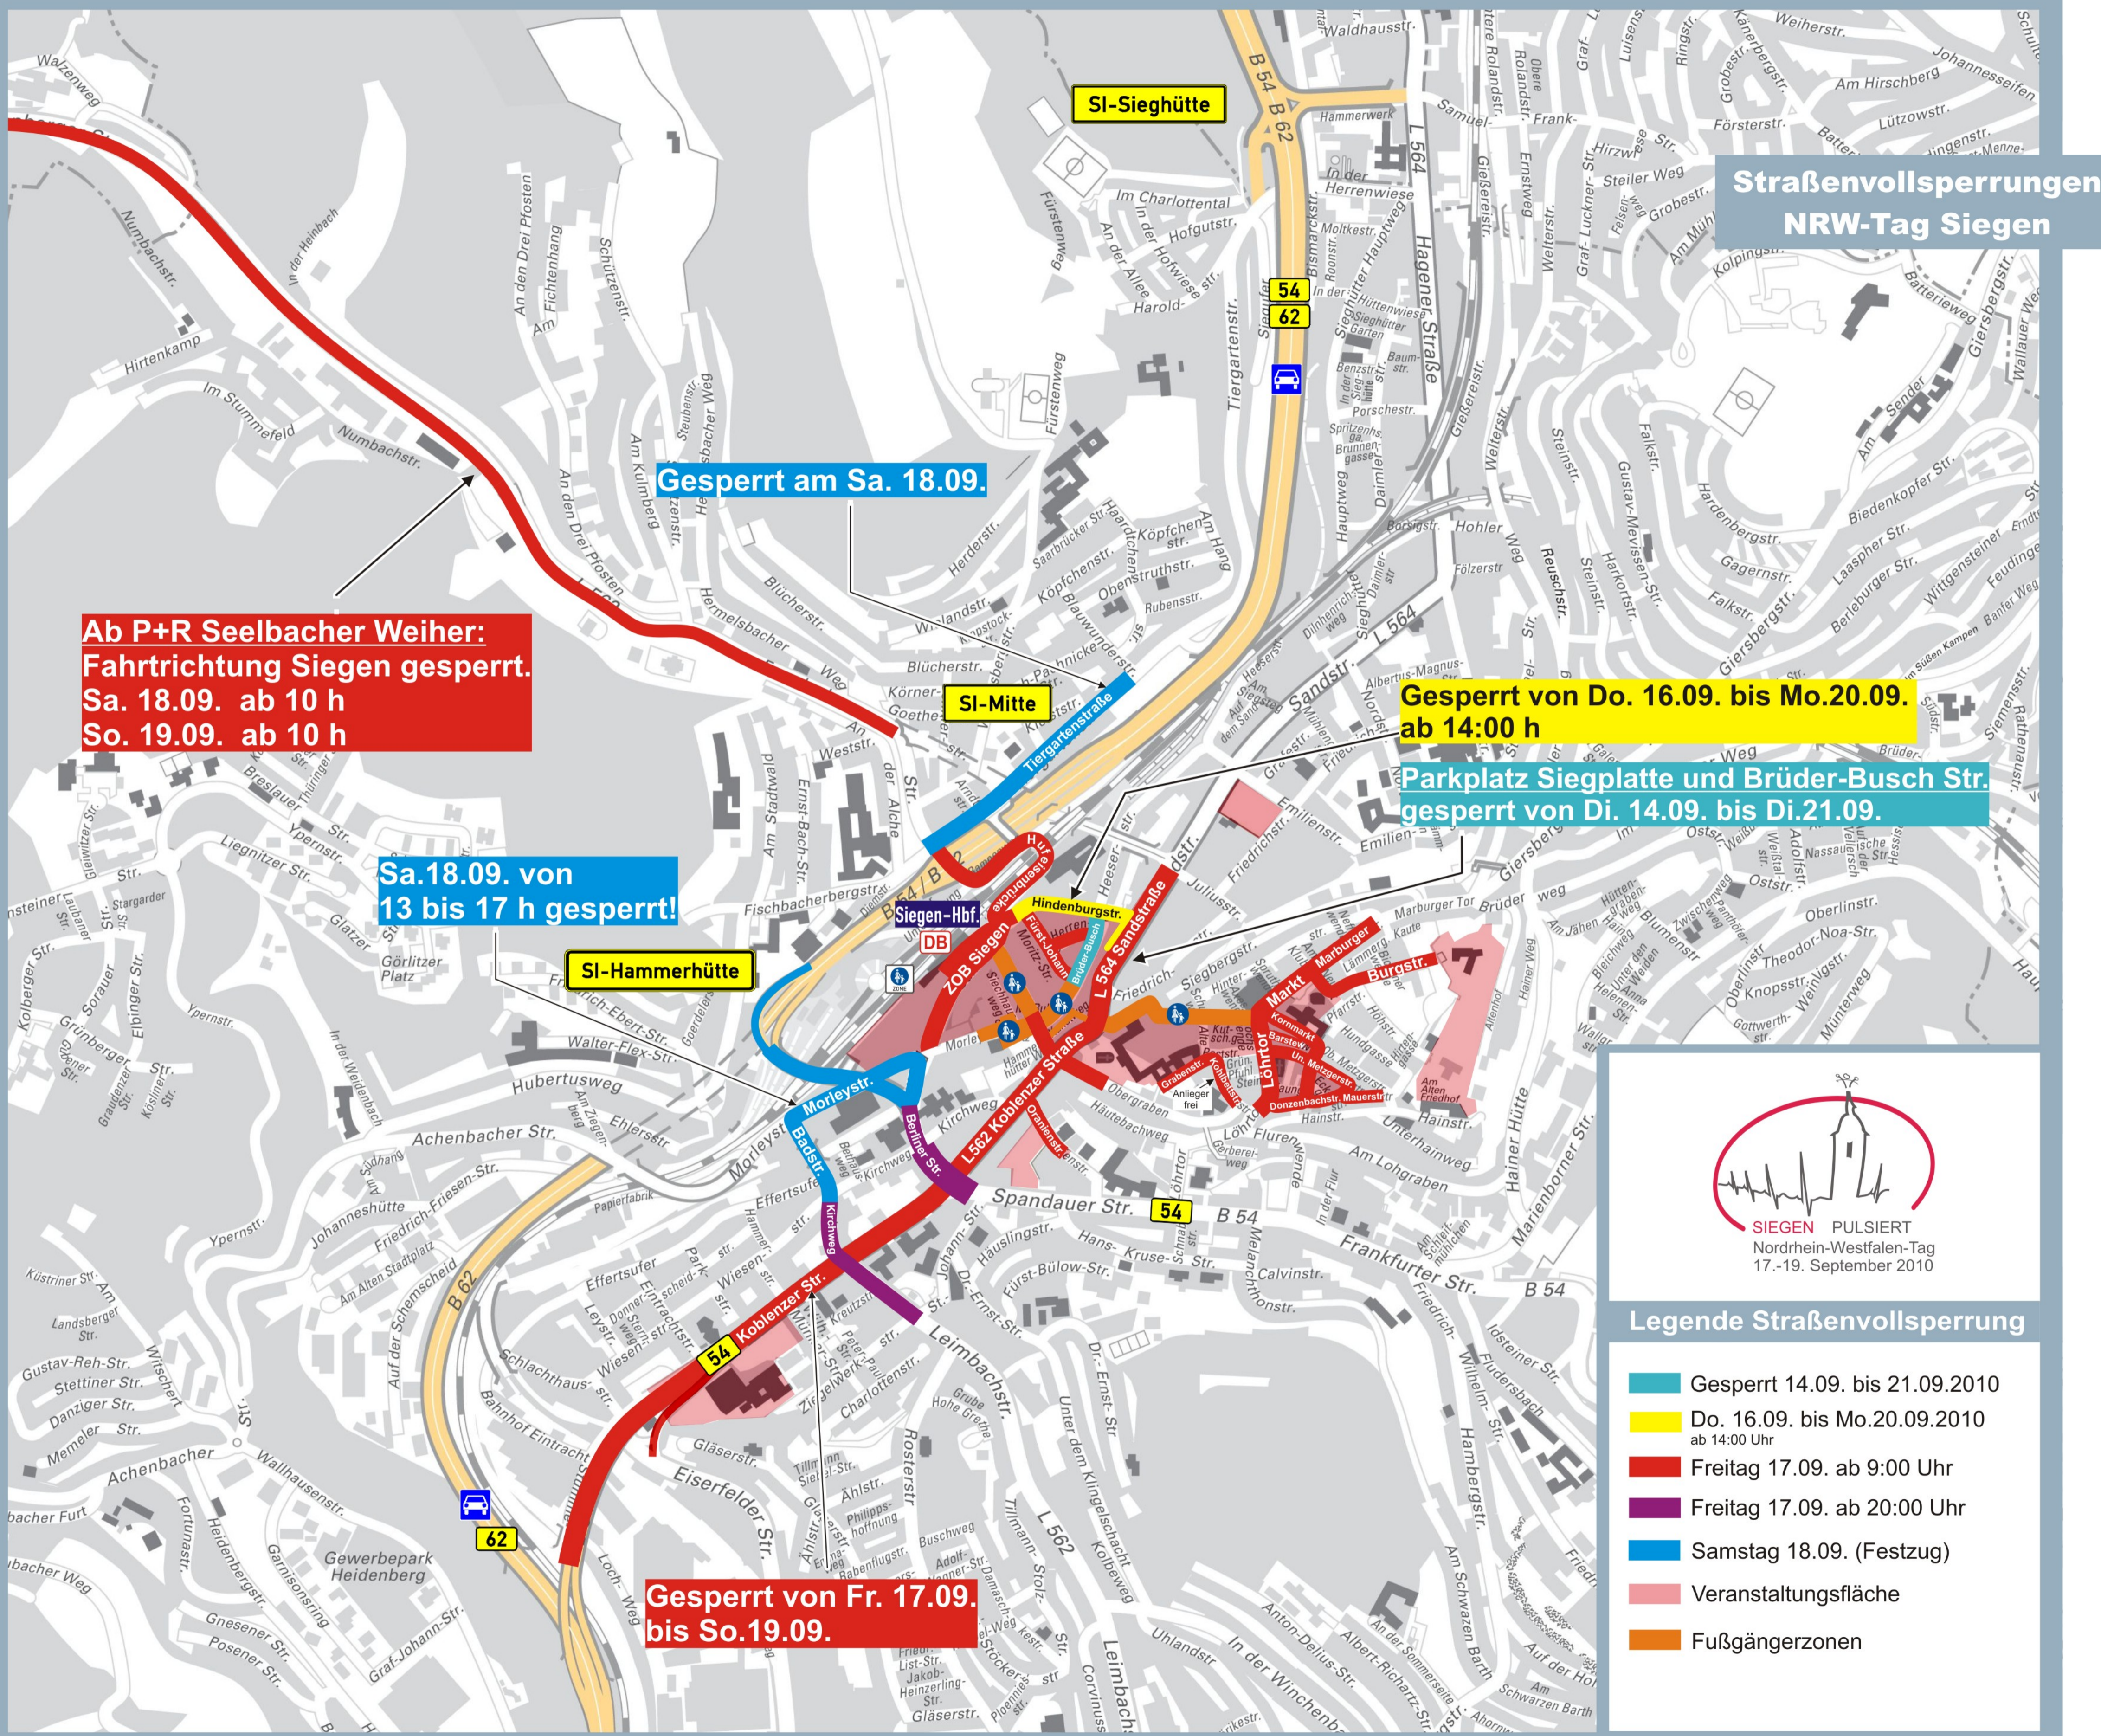

Straßenvollsperrungen NRW-Tag Siegen

**Ab P+R Seelbacher Weiher:
Fahrtrichtung Siegen gesperrt.
Sa. 18.09. ab 10 h
So. 19.09. ab 10 h**

**Sa.18.09. von
13 bis 17 h gesperrt!**

Gesperrt am Sa. 18.09.

**Gesperrt von Do. 16.09. bis Mo.20.09.
ab 14:00 h**

**Parkplatz Siegplatte und Brüder-Busch Str.
gesperrt von Di. 14.09. bis Di.21.09.**

**Gesperrt von Fr. 17.09.
bis So.19.09.**

Legende Straßenvollsperrung

- Gesperrt 14.09. bis 21.09.2010
- Do. 16.09. bis Mo.20.09.2010 ab 14:00 Uhr
- Freitag 17.09. ab 9:00 Uhr
- Freitag 17.09. ab 20:00 Uhr
- Samstag 18.09. (Festzug)
- Veranstaltungsfläche
- Fußgängerzonen