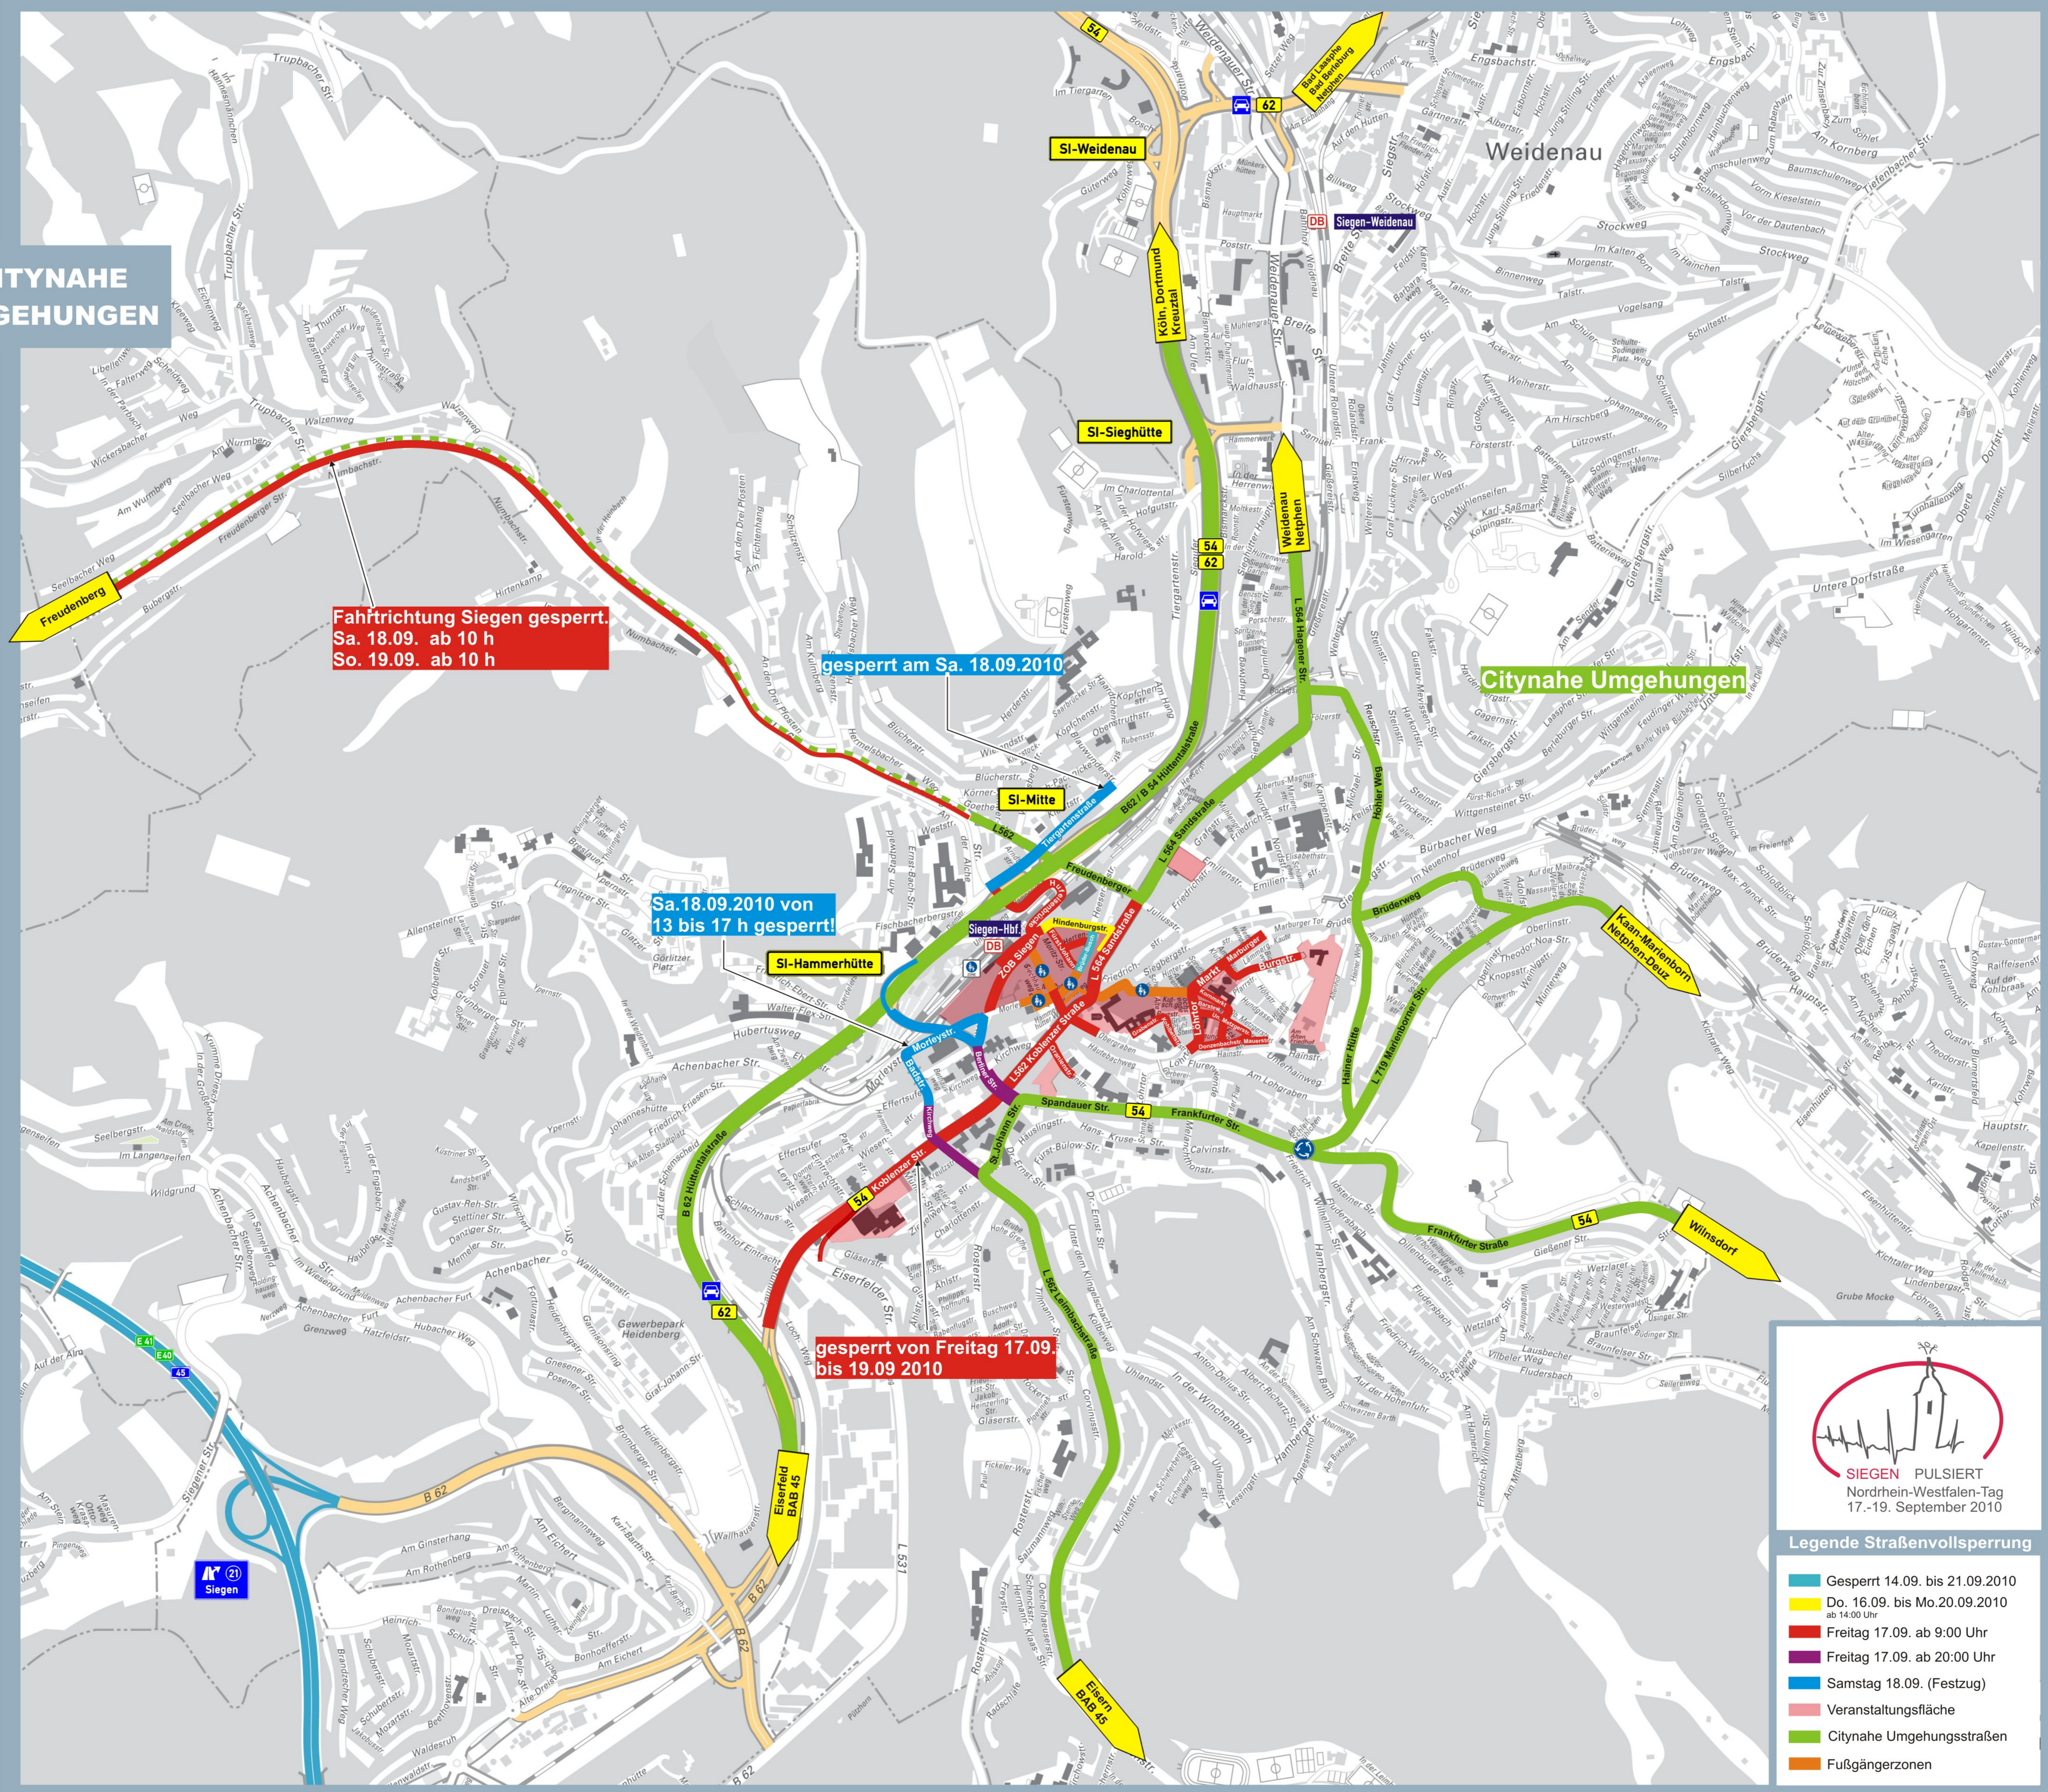

**CITYNAHE
UMGEHUNGEN**

Fahrtrichtung Siegen gesperrt.
Sa. 18.09. ab 10 h
So. 19.09. ab 10 h

gesperrt am Sa. 18.09.2010

Sa. 18.09.2010 von
13 bis 17 h gesperrt!

gesperrt von Freitag 17.09.
bis 19.09.2010

Citynahe Umgehungen

Legende Straßenvollsperrung

- Gesperrt 14.09. bis 21.09.2010
- Do. 16.09. bis Mo.20.09.2010 ab 14:00 Uhr
- Freitag 17.09. ab 9:00 Uhr
- Freitag 17.09. ab 20:00 Uhr
- Samstag 18.09. (Festzug)
- Veranstaltungsfläche
- Citynahe Umgehungsstraßen
- Fußgängerzonen