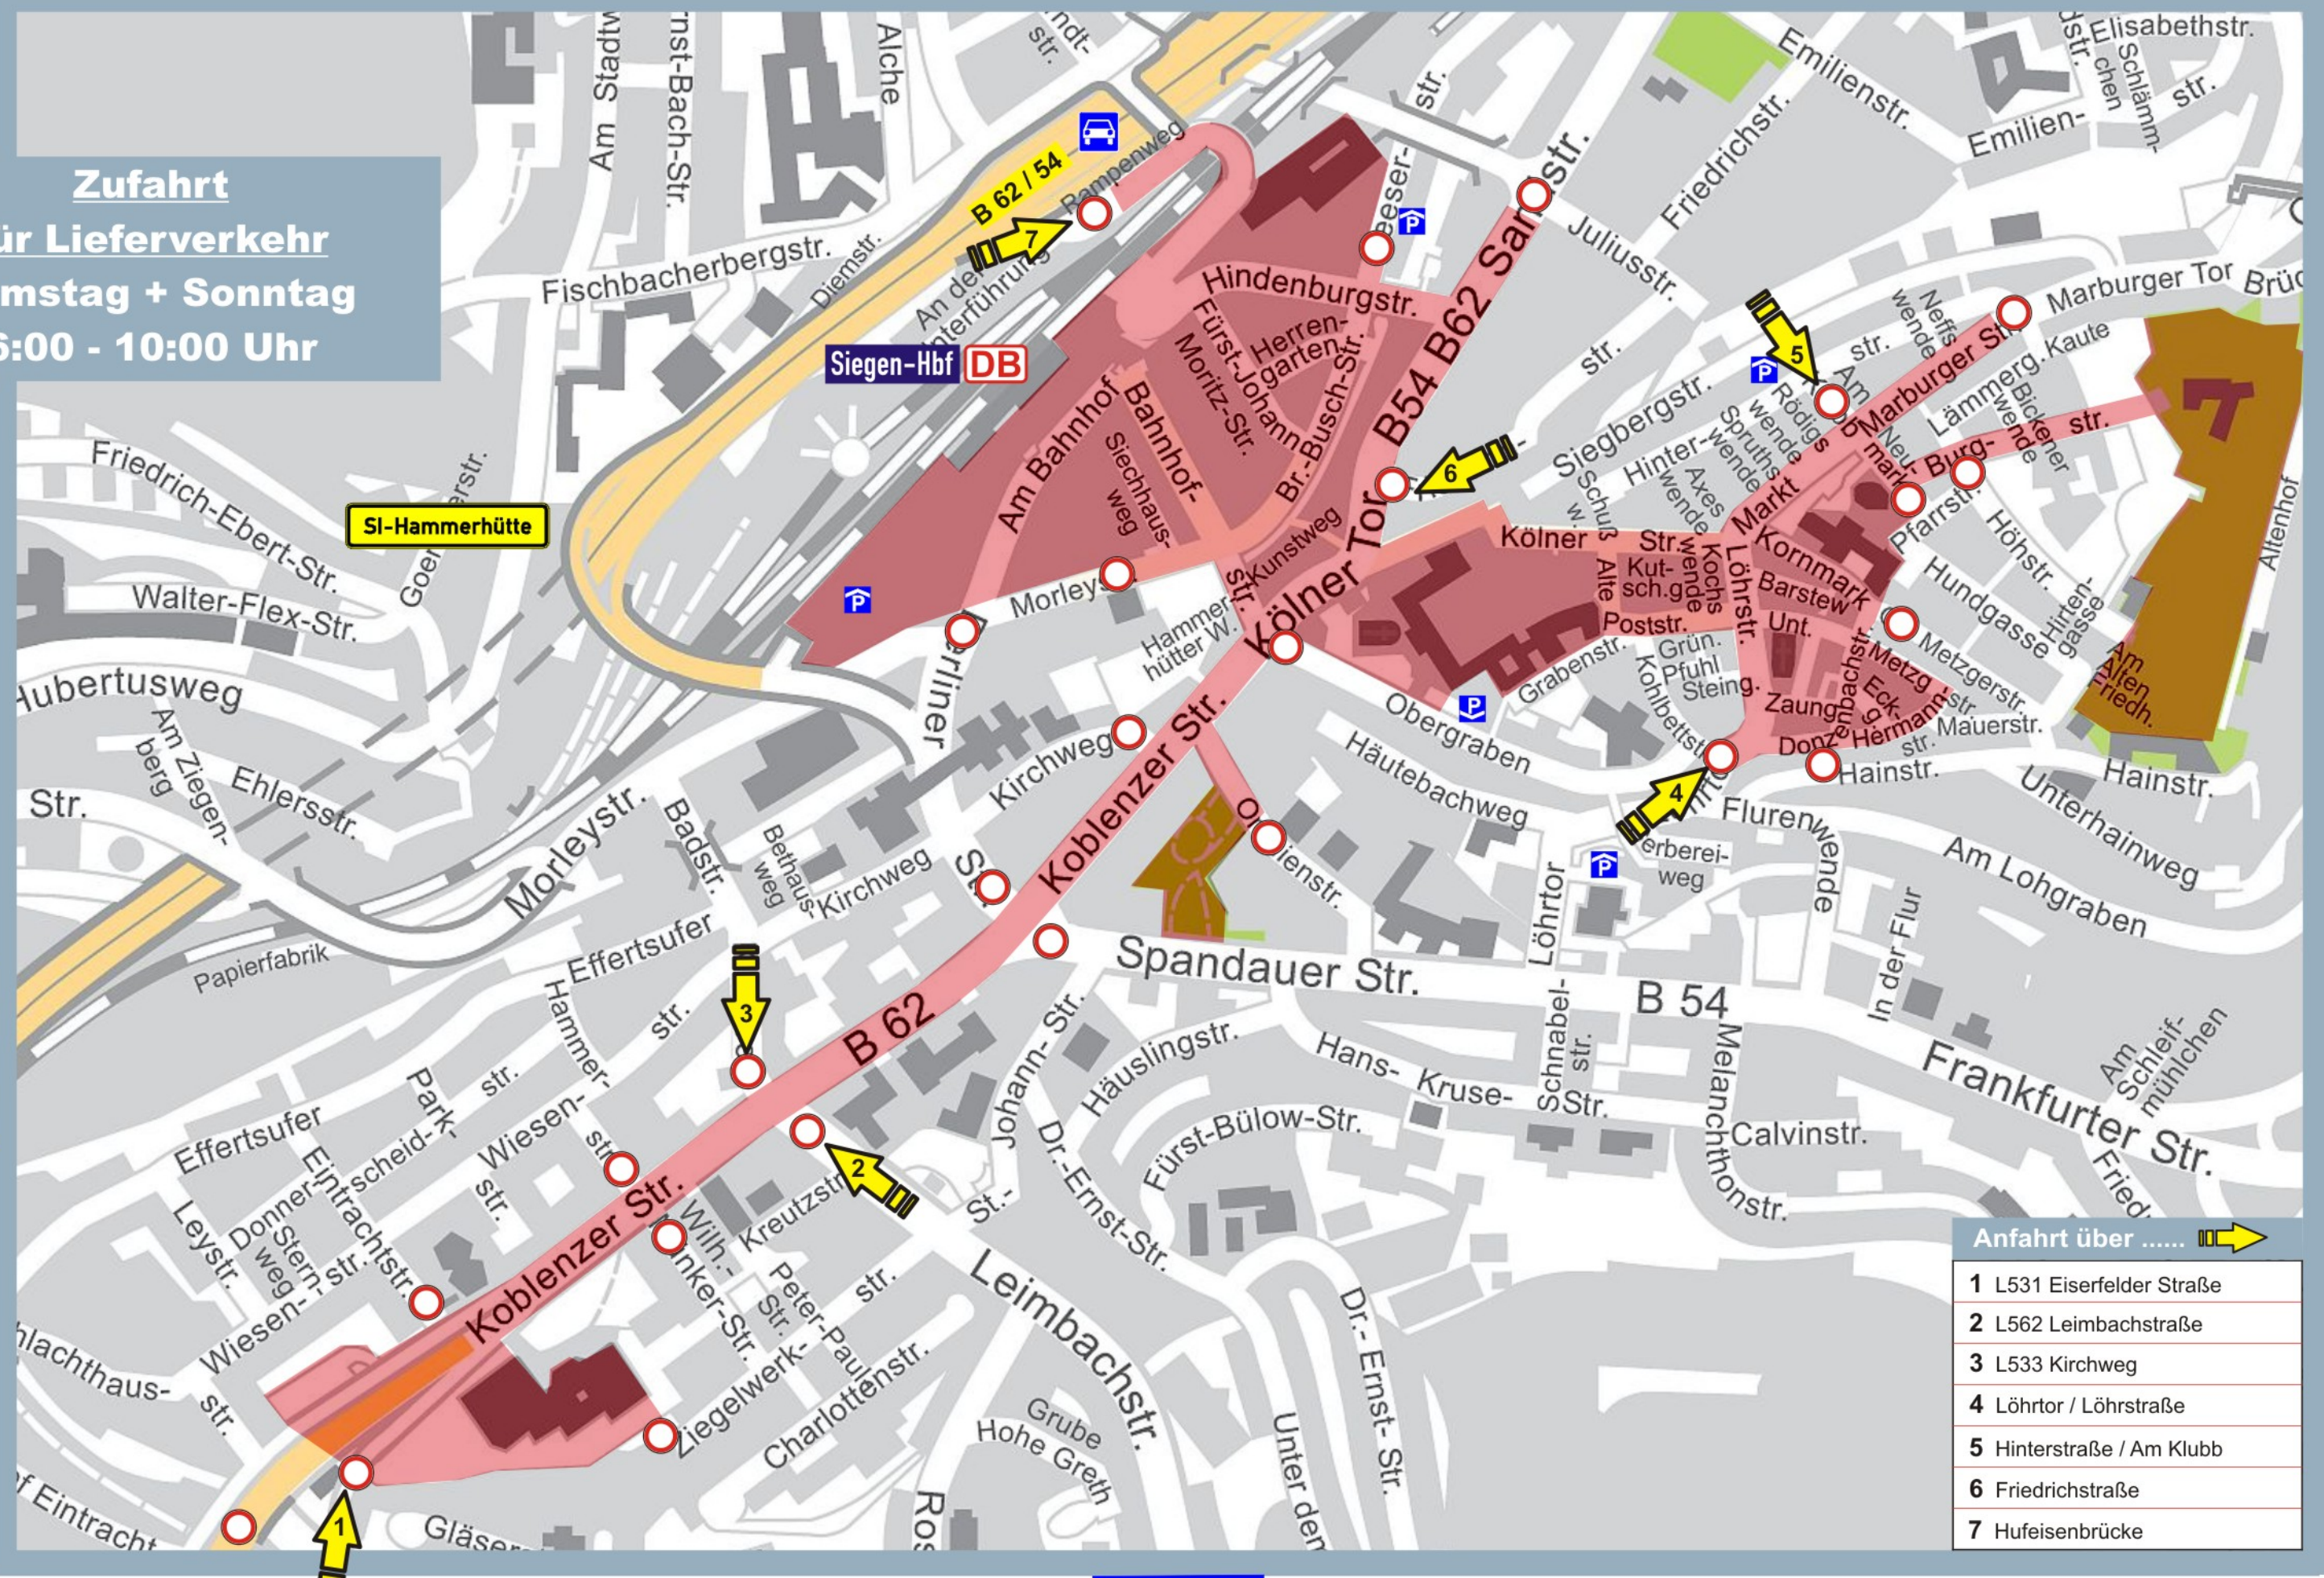

Kreuztal
Bad Laasphe

4 Köln

Weidenau

**Zufahrt
für Lieferverkehr
Samstag + Sonntag
6:00 - 10:00 Uhr**

SI-Hammerhütte

Siegen-Hbf DB

Dortmund
Frankfurt a.M.
45

Limburg
Winsdorf

Dortmund
Frankfurt a.M.
45

- Anfahrt über
- 1 L531 Eisfelder Straße
 - 2 L562 Leimbachstraße
 - 3 L533 Kirchweg
 - 4 Löhrtor / Löhrrstraße
 - 5 Hinterstraße / Am Klubb
 - 6 Friedrichstraße
 - 7 Hufeisenbrücke