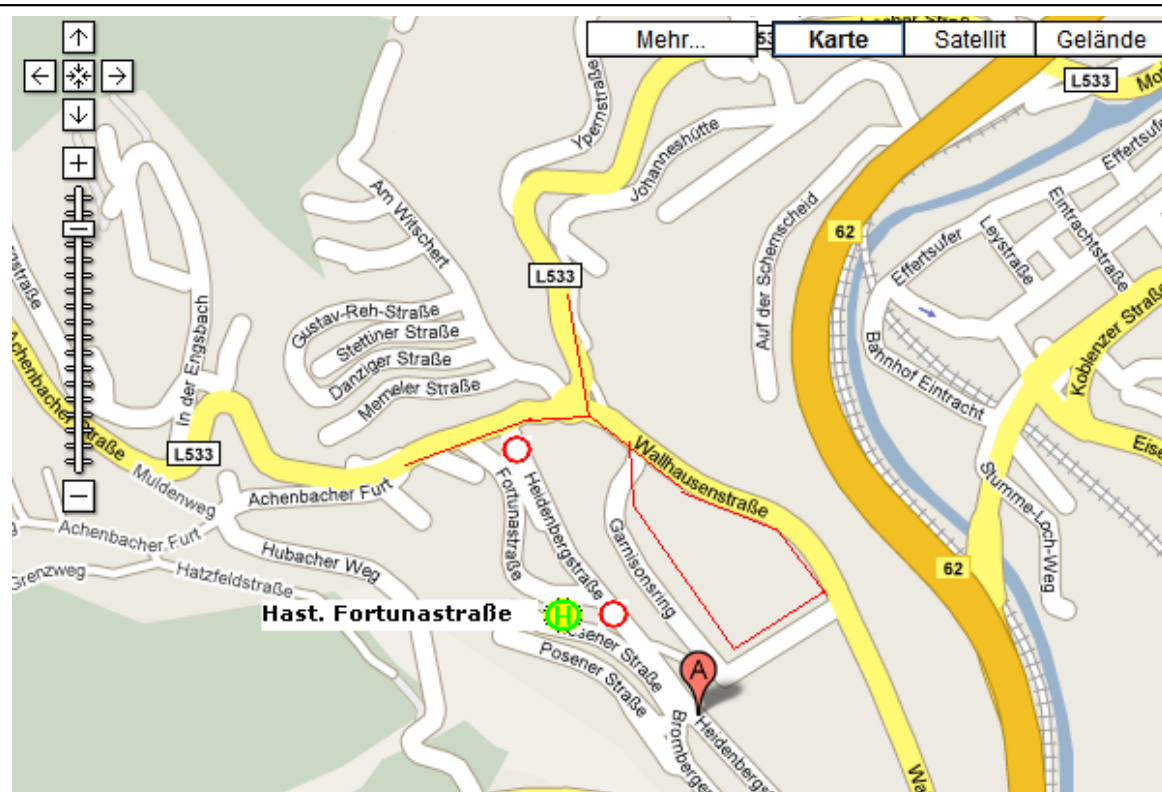

Siegen – Heidenberg Vollsperrung Heidenbergstraße

betroffene Linie : **L112, L113**

gültig ab : 02. Juli 2010, 13.00 Uhr
gültig bis : 02. Juli 2010, 18.00 Uhr

Maßnahme: Während der Durchführung des Kinder- und Stadtteilstes kommt es zur Sperrung der Heidenbergstraße. Im genannten Zeitraum kann die Haltestelle Siegen Fortunastraße nicht bedient werden.

Achtung: Bitte beachten Sie folgende Haltestellenveränderungen:
Die Haltestelle Heidenberg wird als Ersatzhaltestelle eingerichtet.

Fahrgäste sind in Form von Ansagen zu informieren.

Für weitere Fragen und Informationen steht das Team der Verkehrsleitung Siegen gerne zur Verfügung.