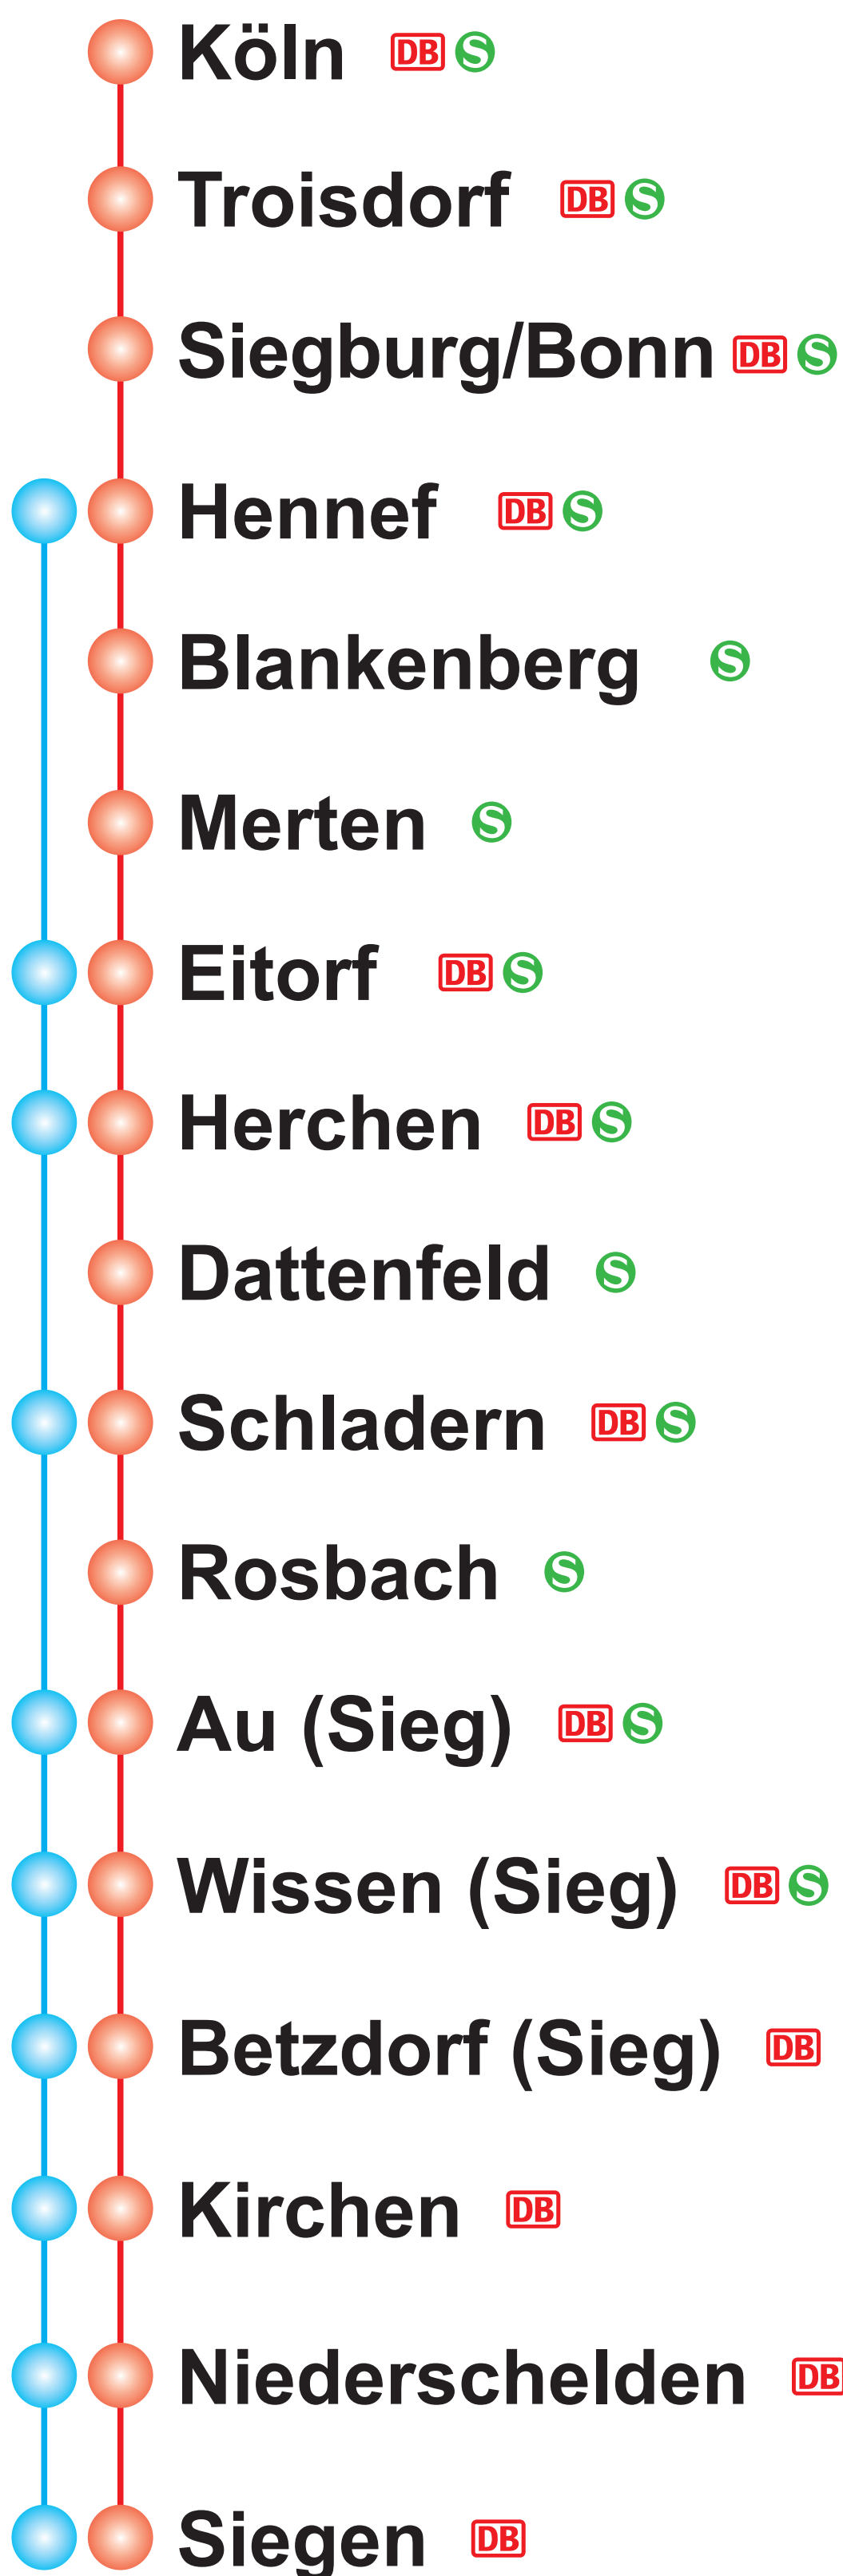

Fahrrad-Sonderzug
Reguläre RE, RB- und S-Bahnen

Für weitere Fragen rund um das Thema Fahrplan und Tarif rufen Sie einfach die schlaue Nummer für Bus und Bahn unter (0 18 03) 50 40 30 an. Fahrplanauskünfte für nur 0,09€/Min. aus dem deutschen Festnetz, Mobilfunk max. 0,42€/Min.