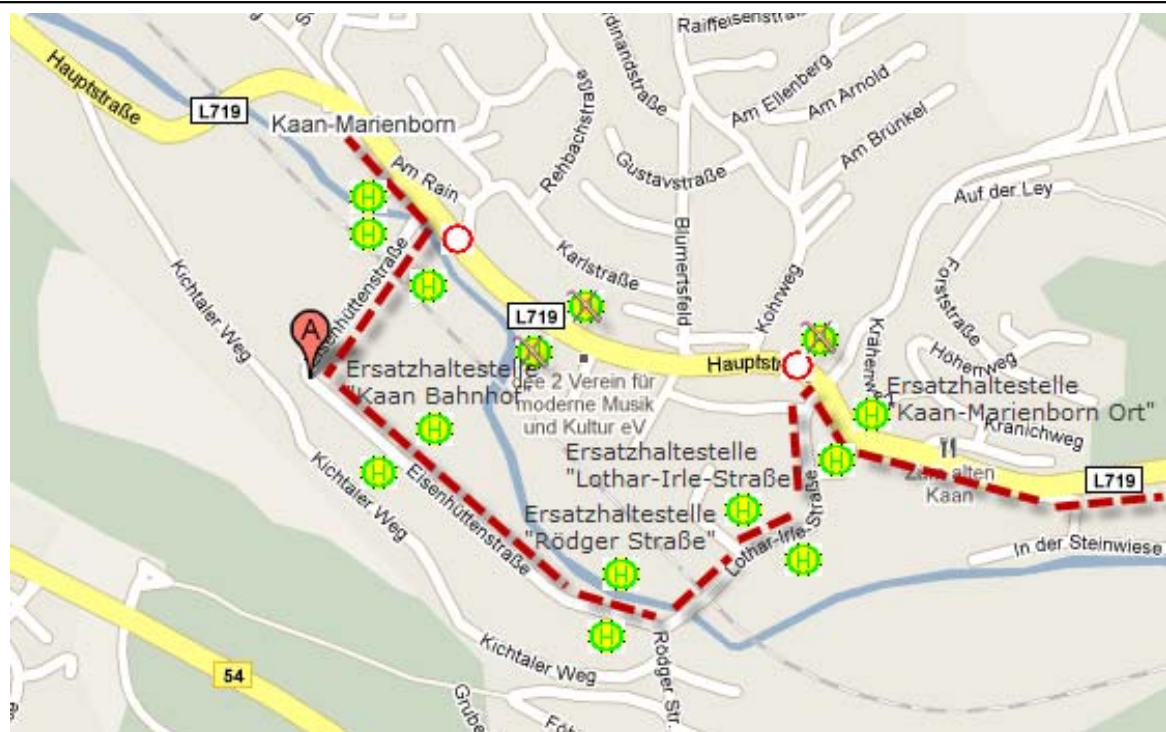

## Siegen Festzug Kaan-Marienborn

betroffene Linie	:	<b>R12, R13, R17, L108, L109, L120, L121</b> 
gültig ab	:	13.06.2010, 11.30 Uhr
gültig bis	:	13.06.2010, 14.30 Uhr

**Maßnahme:** Umleitung zwischen den Haltestellen „Eisenhüttenstraße“ und „Gewerbegebiet Weißtal“ **in beiden Richtungen** über den Fahrweg „Kaan-Marienborn Bahnhof“ – „Kaan-Marienborn Rödger Straße“ – „Lothar-Irle-Straße“.

**Achtung:** Bitte beachten Sie folgende Haltestellenveränderung:  
**Die Haltestelle „Kaan-Marienborn Ortsmitte“ kann nicht bedient werden.**  
**Folgende Ersatzhaltestellen werden eingerichtet:**  
 „Eisenhüttenstraße in FR Siegen“, „Kaan-Marienborn Bahnhof in FR Siegen“, „Rödger Straße in FR Siegen“, „Lothar-Irle-Straße in FR Siegen“, „Kaan-Marienborn Ort in beiden FR ca. 50 Meter vor dem Kreuzungspunkt Hauptstraße/Lothar-Irle-Straße“