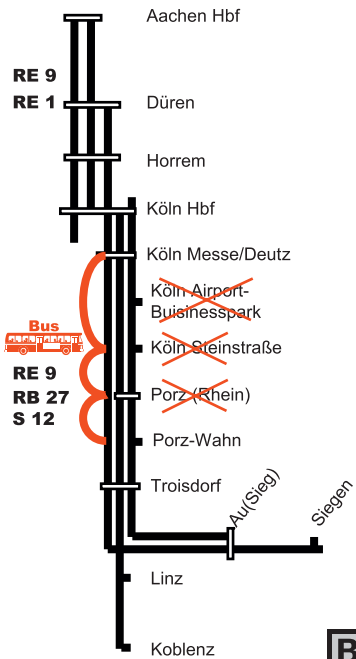

Samstag

Bus																						
Porz-Wahn	5:15	5:45	6:15	6:45	7:15	7:45	8:15	8:45	9:15	9:45	10:15	10:45	11:15	11:45	12:15	12:45	13:15	13:45	14:15	14:45	15:15	15:45
Porz (Rhein)	5:25	5:55	6:25	6:55	7:25	7:55	8:25	8:55	9:25	9:55	10:25	10:55	11:25	11:55	12:25	12:55	13:25	13:55	14:25	14:55	15:25	15:55
Köln Steinstraße	5:30	6:00	6:30	7:00	7:30	8:00	8:30	9:00	9:30	10:00	10:30	11:00	11:30	12:00	12:30	13:00	13:30	14:00	14:30	15:00	15:30	16:00
Köln Messe/Deutz	5:50	6:20	6:50	7:20	7:50	8:20	8:50	9:20	9:50	10:20	10:50	11:20	11:50	12:20	12:50	13:20	13:50	14:20	14:50	15:20	15:50	16:20

Bus																						
Köln Messe/Deutz	4:30	5:00	5:30	6:00	6:30	7:00	7:30	8:00	8:30	9:00	9:30	10:00	10:30	11:00	11:30	12:00	12:30	13:00	13:30	14:00	14:30	15:00
Köln Steinstraße	4:50	5:20	5:50	6:20	6:50	7:20	7:50	8:20	8:50	9:20	9:50	10:20	10:50	11:20	11:50	12:20	12:50	13:20	13:50	14:20	14:50	15:20
Porz (Rhein)	4:55	5:25	5:55	6:25	6:55	7:25	7:55	8:25	8:55	9:25	9:55	10:25	10:55	11:25	11:55	12:25	12:55	13:25	13:55	14:25	14:55	15:25
Porz-Wahn	5:05	5:35	6:05	6:35	7:05	7:35	8:05	8:35	9:05	9:35	10:05	10:35	11:05	11:35	12:05	12:35	13:05	13:35	14:05	14:35	15:05	15:35
Troisdorf																						

Bus																						
Porz-Wahn	16:15	16:45	17:15	17:45	18:15	18:45	19:15	19:45	20:15	20:45	21:15	21:45	22:15	22:45	23:15	23:45	0:15	0:45	1:15			
Porz (Rhein)	16:25	16:55	17:25	17:55	18:25	18:55	19:25	19:55	20:25	20:55	21:25	21:55	22:25	22:55	23:25	23:55	0:25	0:55	1:25			
Köln Steinstraße	16:30	17:00	17:30	18:00	18:30	19:00	19:30	20:00	20:30	21:00	21:30	22:00	22:30	23:00	23:30	0:00	0:30	1:00	1:30			
Köln Messe/Deutz	16:50	17:20	17:50	18:20	18:50	19:20	19:50	20:20	20:50	21:20	21:50	22:20	22:50	23:20	23:50	0:20	0:50	1:20	1:50			

Bus																						
Köln Messe/Deutz	15:30	16:00	16:30	17:00	17:30	18:00	18:30	19:00	19:30	20:00	20:30	21:00	21:30	22:00	22:30	23:00	23:30	0:00	0:25	1:00		
Köln Steinstraße	15:50	16:20	16:50	17:20	17:50	18:20	18:50	19:20	19:50	20:20	20:50	21:20	21:50	22:20	22:50	23:20	23:50	0:20	0:45	1:20		
Porz (Rhein)	15:55	16:25	16:55	17:25	17:55	18:25	18:55	19:25	19:55	20:25	20:55	21:25	21:55	22:25	22:55	23:25	23:55	0:25	0:50	1:25		
Porz-Wahn	16:05	16:35	17:05	17:35	18:05	18:35	19:05	19:35	20:05	20:35	21:05	21:35	22:05	22:35	23:05	23:35	0:05	0:35	1:00	1:35		
Troisdorf																						

Sonntag

Bus																						
Troisdorf			6:35																			
Porz-Wahn	5:15	5:45	6:50	7:15	7:45	8:15	8:45	9:15	9:45	10:15	10:45	11:15	11:45	12:15	12:45	13:15	13:45	14:15	14:45	15:15	15:45	16:15
Porz (Rhein)	5:25	5:55	7:00	7:25	7:55	8:25	8:55	9:25	9:55	10:25	10:55	11:25	11:55	12:25	12:55	13:25	13:55	14:25	14:55	15:25	15:55	16:25
Köln Steinstraße	5:30	6:00	7:05	7:30	8:00	8:30	9:00	9:30	10:00	10:30	11:00	11:30	12:00	12:30	13:00	13:30	14:00	14:30	15:00	15:30	16:00	16:30
Köln Messe/Deutz	5:50	6:20	7:25	7:50	8:20	8:50	9:20	9:50	10:20	10:50	11:20	11:50	12:20	12:50	13:20	13:50	14:20	14:50	15:20	15:50	16:20	16:50