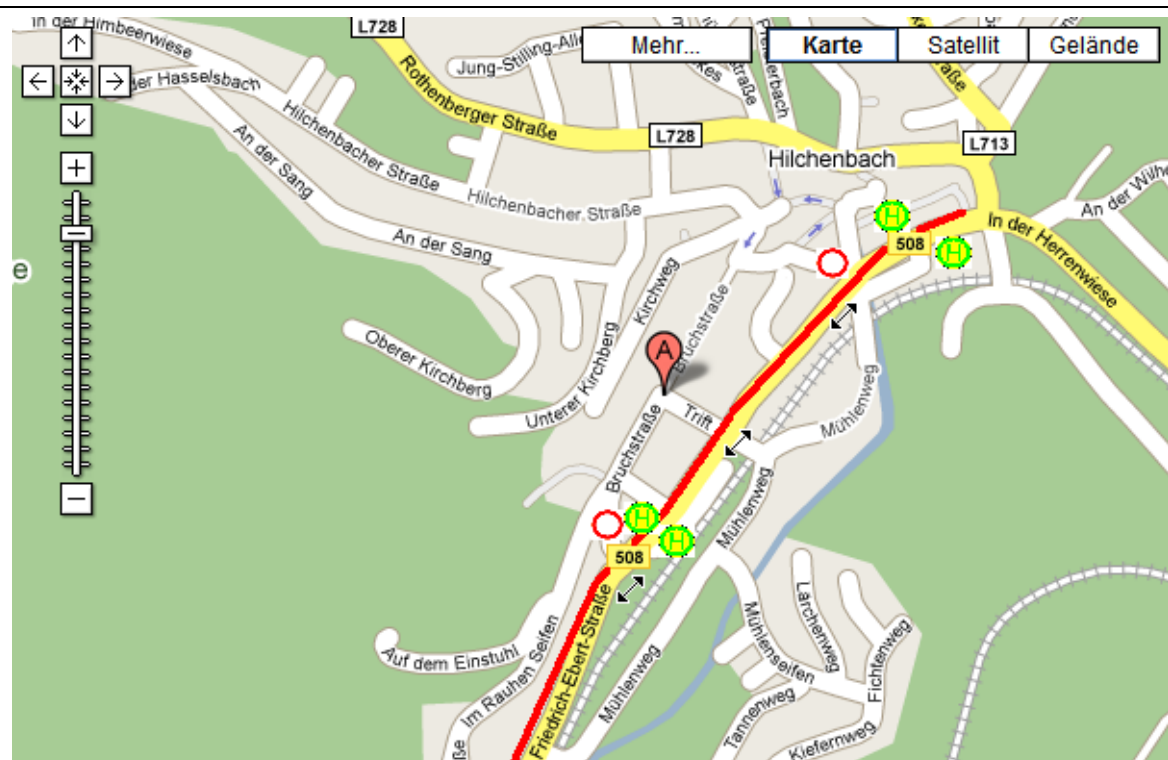

## Hilchenbach Stadtzentrum – Sperrung des Marktplatzes wegen einer Open-Air-Veranstaltung

betroffene Linie : **R10, R92, R20, L171, L172, N3**

gültig ab : 19.06.2009, ab 17.00 Uhr  
gültig bis : 21.06.2009, Betriebsschluss

**Maßnahme:** Umleitung zwischen den Haltestellen Hilchenbach Stadtmitte und Hilchenbach Haarhausen **in Fahrtrichtung Kreuztal** über den Fahrweg Hilchenbach Bahnhof.

**Bitte beachten Sie, dass an der Haltestelle Hilchenbach Stadtmitte die Sollabfahrtszeit Hilchenbach Markt und an der Haltestelle Hilchenbach Bahnhof die Sollabfahrtszeit Hilchenbach Bruchstraße eingehalten wird.**

**Achtung:** Beachten Sie folgende Haltestellenveränderungen:  
**Die Haltestellen Hilchenbach Markt und Hilchenbach Bruchstraße können nicht bedient werden.**

**Fahrgäste sind in Form von Ansagen zu informieren.**