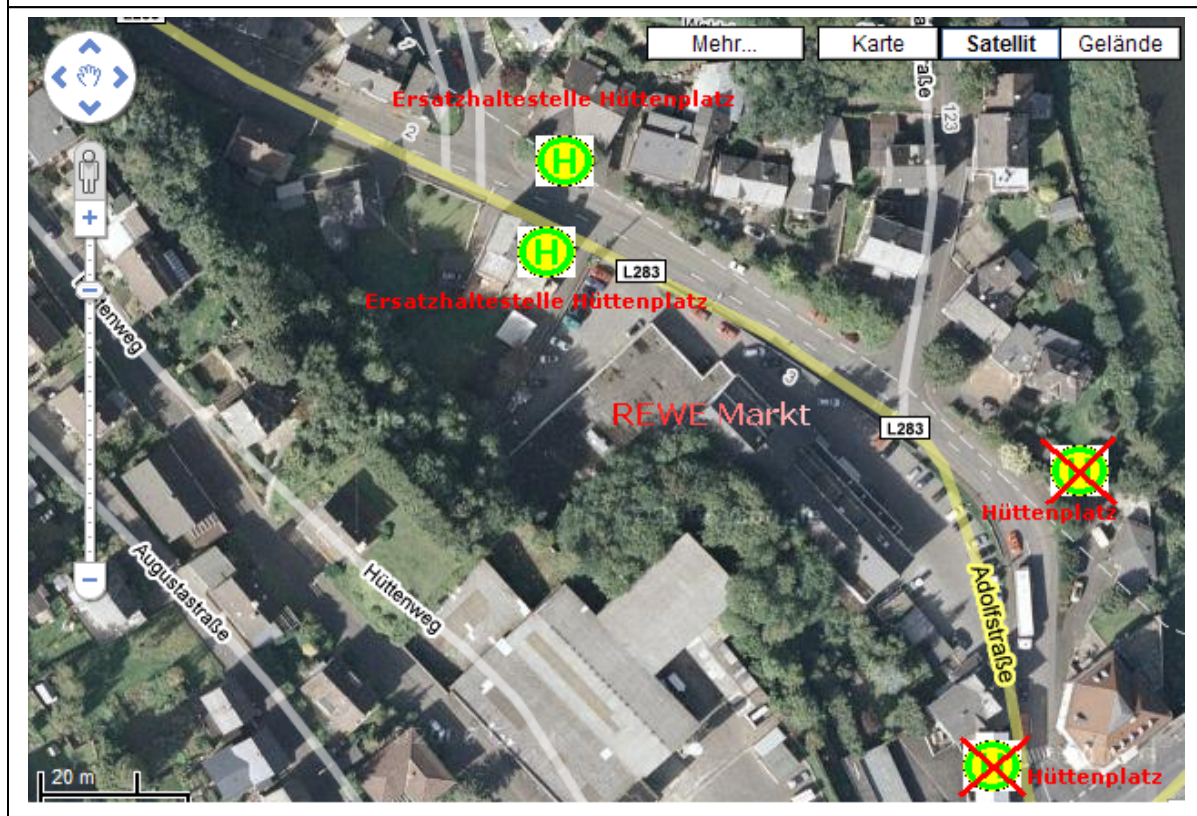

Siegen Haltestellenverlegung Niederschelden Hüttenplatz

betroffene Linie: L101, **N2**

gültig ab: 07.07.2009, ca. 12.00 Uhr
gültig bis: 14.08.2009, Betriebsschluss

Achtung:

Bitte beachten Sie folgende Haltestellenveränderung:
Die Haltestelleninfrastruktur Niederschelden Hüttenplatz kann in beiden FR nicht genutzt werden. Die Ersatzhaltestelle in FR Gosenbach wurde ca. 200 Meter hinter der regulären Haltestellenanlage installiert. Die Ersatzhaltestelle in FR Siegen wurde ca. 200 Meter vor der regulären Haltestellenanlage installiert.

Fahrgäste sind in Form von Ansagen zu informieren.

Für weitere Fragen und Informationen steht das Team der Verkehrsleitung Siegen gerne zur Verfügung.

Siegen, 08.07.2009

Verkehrsbetriebe Westfalen-Süd GmbH