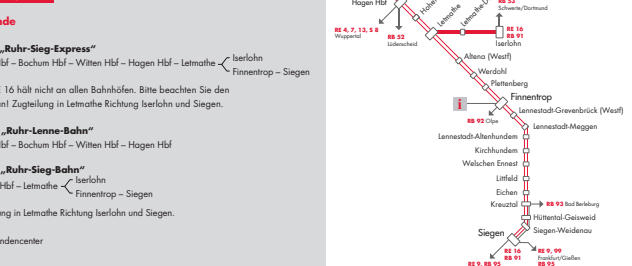

Montag bis Freitag

Table with 18 columns (stations) and 18 rows (services). Columns include station names like Essen Hbf, Essen Süd, Witten, Hagen, Lemtalle, Iserlohn, Finnetrop, Siegen. Rows show departure times for various services.

Samstag

Table with 18 columns (stations) and 18 rows (services). Columns include station names like Essen Hbf, Essen Süd, Witten, Hagen, Lemtalle, Iserlohn, Finnetrop, Siegen. Rows show departure times for Saturday services.

Sonn- und Feiertag

Table with 18 columns (stations) and 18 rows (services). Columns include station names like Essen Hbf, Essen Süd, Witten, Hagen, Lemtalle, Iserlohn, Finnetrop, Siegen. Rows show departure times for Sunday and public holidays.

Es gelten die Tarife der entsprechenden Tarifzonen... Die günstigen NRW-Tickets... Das Schönerticket NRW Single gilt für eine Person...

Das Schönerticket NRW Single gilt für eine Person... Das Schönerticket NRW 5 Personen können Gruppen mit bis zu 5 Fahrgästen...

Das Schönerticket NRW Single... Das Schönerticket NRW 5 Personen... Die Gültigkeitsdauer ist die gleiche wie beim Schönerticket NRW Single.

Das Schönerticket NRW Single ist ab der Erwerb... Die günstigen verbundenen EinzelTicket (Ruhr-Lippe-Tarif, VRB-Tarif), Einzelfahrkarte (GVWS-Tarif)...

Liniennetz

Stand: November 2008. Änderungen vorbehalten.