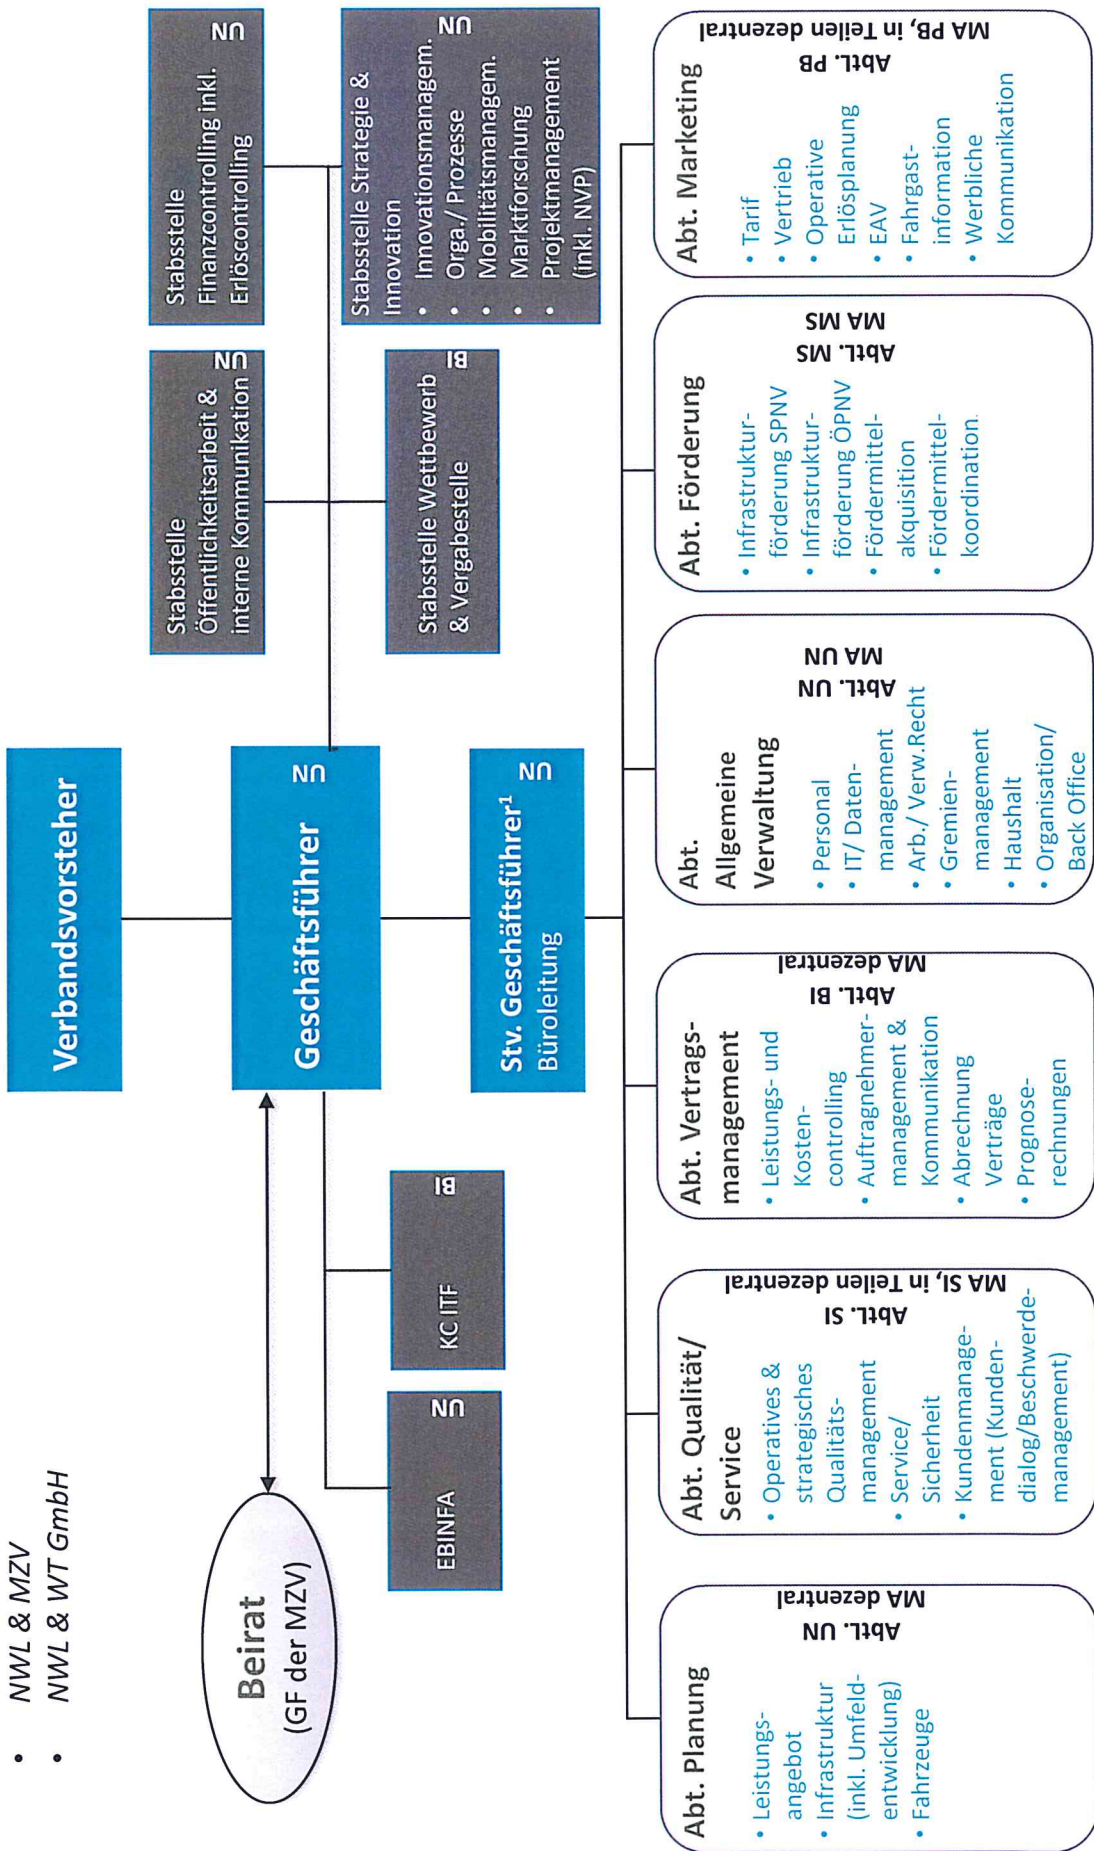

Organisationsvorschlag NWL

Keine Personalunion zwischen:

- NWL & MZV
- NWL & WT GmbH

Auflage 2 zu Vorlage D8499/20/19