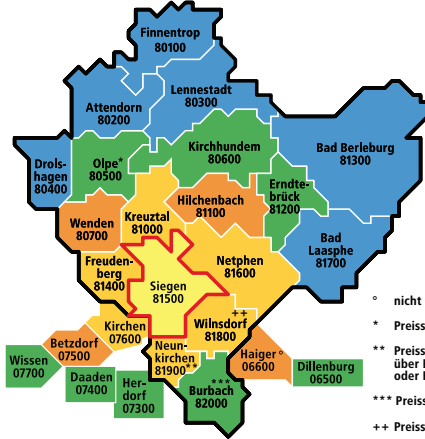

Siegen

Fahrten in die Region

Kurzstreckentarif

- o nicht über Burbach
- * Preisstufe 5 über Finnentrop (80100)
- ** Preisstufe 4 über Betzdorf (80700) oder Haiger (80600)
- *** Preisstufe 5 über Betzdorf (80700)
- ++ Preisstufe 4 über Netphen (81600)