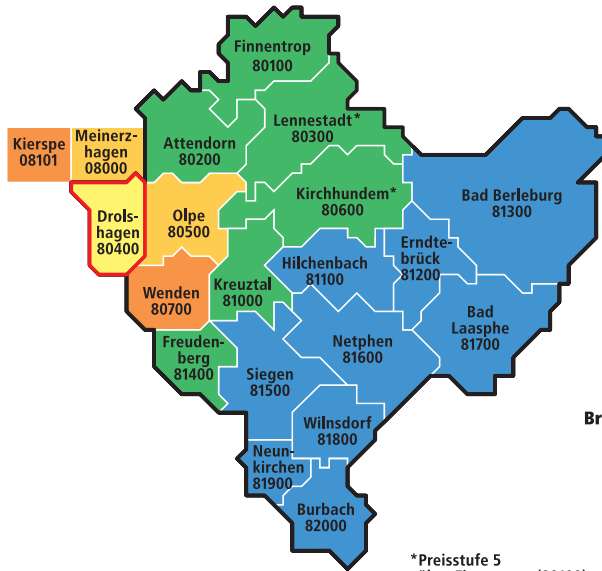

Drolshagen

Kurzstreckentarif

Fahrten in die Region

*Preisstufe 5 über Finnentrop (80100)

- Preisstufe 1
- Preisstufe 2
- Preisstufe 3
- Preisstufe 4
- Preisstufe 5