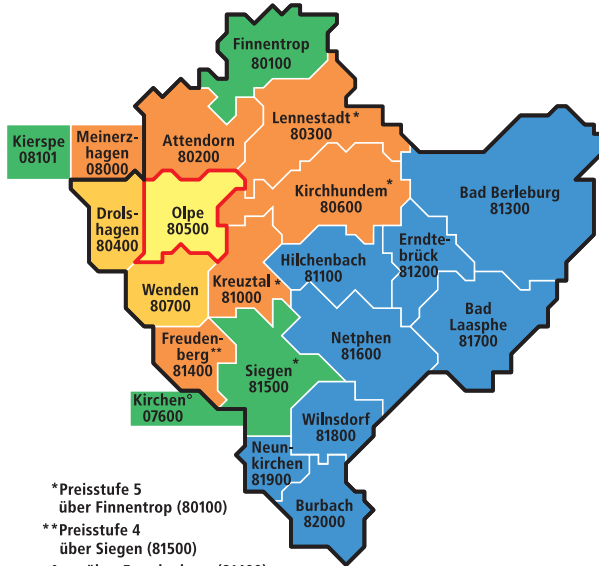

# Olpe

## Fahrten in die Region

\*Preisstufe 5 über Finnentrop (80100)  
 \*\*Preisstufe 4 über Siegen (81500)  
 °nur über Freudenberg (81400)

- Preisstufe 1
- Preisstufe 2
- Preisstufe 3
- Preisstufe 4
- Preisstufe 5

## Kurzstreckentarif