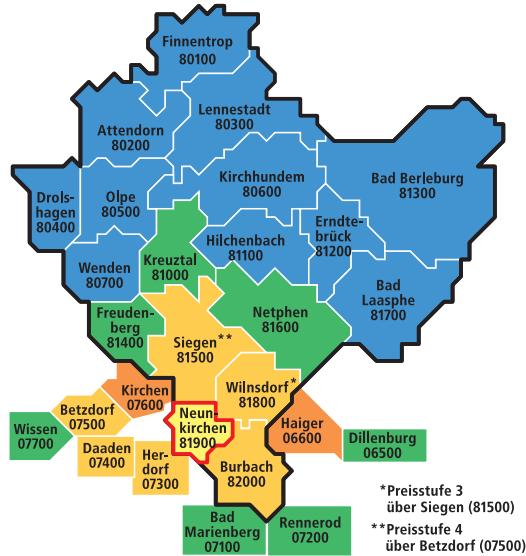

Neunkirchen

Fahrten in die Region

Kurzstreckentarif

*Preisstufe 3 über Siegen (81500)
 **Preisstufe 4 über Betzdorf (07500) oder Haiger (06600)

- Preisstufe 1
- Preisstufe 2
- Preisstufe 3
- Preisstufe 4
- Preisstufe 5

Neunkirchen