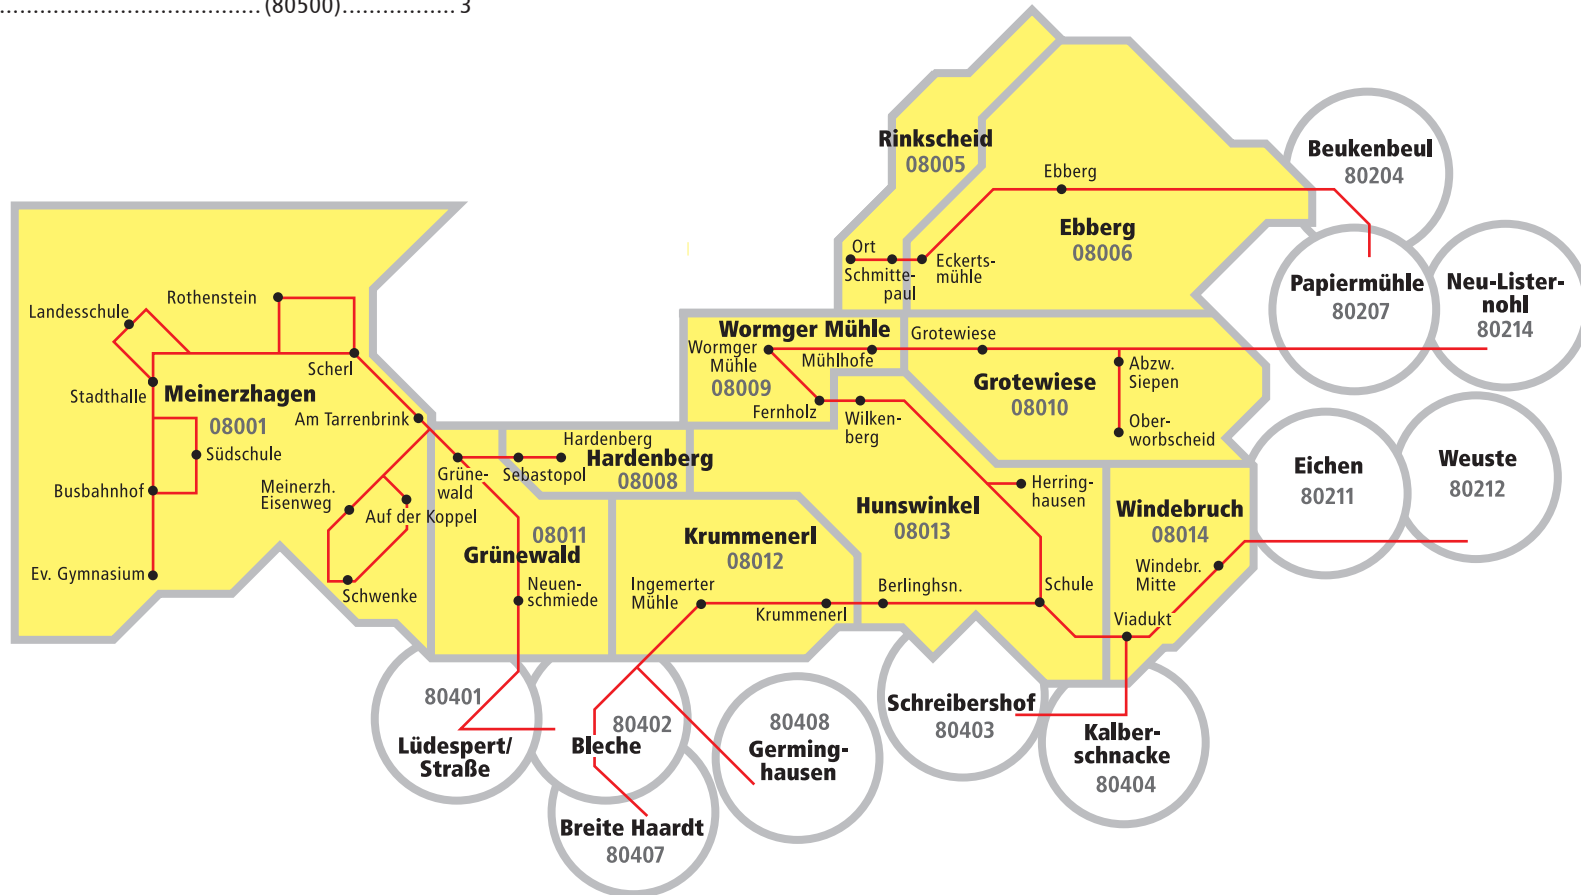

Meinerzhagen

Kurzstreckentarif
nur im Nachbarortsverkehr

von **Meinerzhagen** (08000) Preisstufe
nach

Attendorn.....	(80200).....	2
Drolshagen.....	(80400).....	2
Olpe.....	(80500).....	3

Meinerzhagen