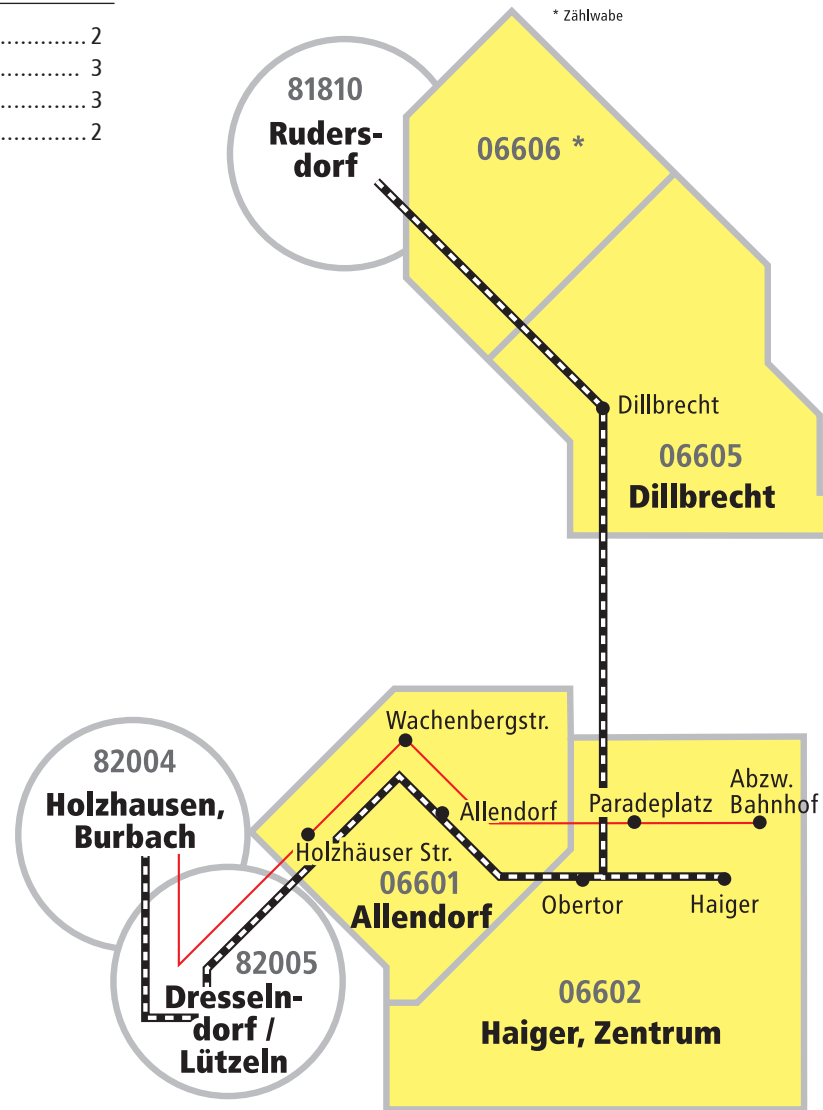

Haiger

Kurzstreckentarif
nur im Nachbarortsverkehr

| von Haiger nach | (06600) | Preisstufe |
|---------------------------|---------------|------------|
| Burbach | (82000) | 2 |
| Neunkirchen | (81900) | 3 |
| Siegen (direkt) | (81500) | 3 |
| Wilnsdorf | (81800) | 2 |

Haiger